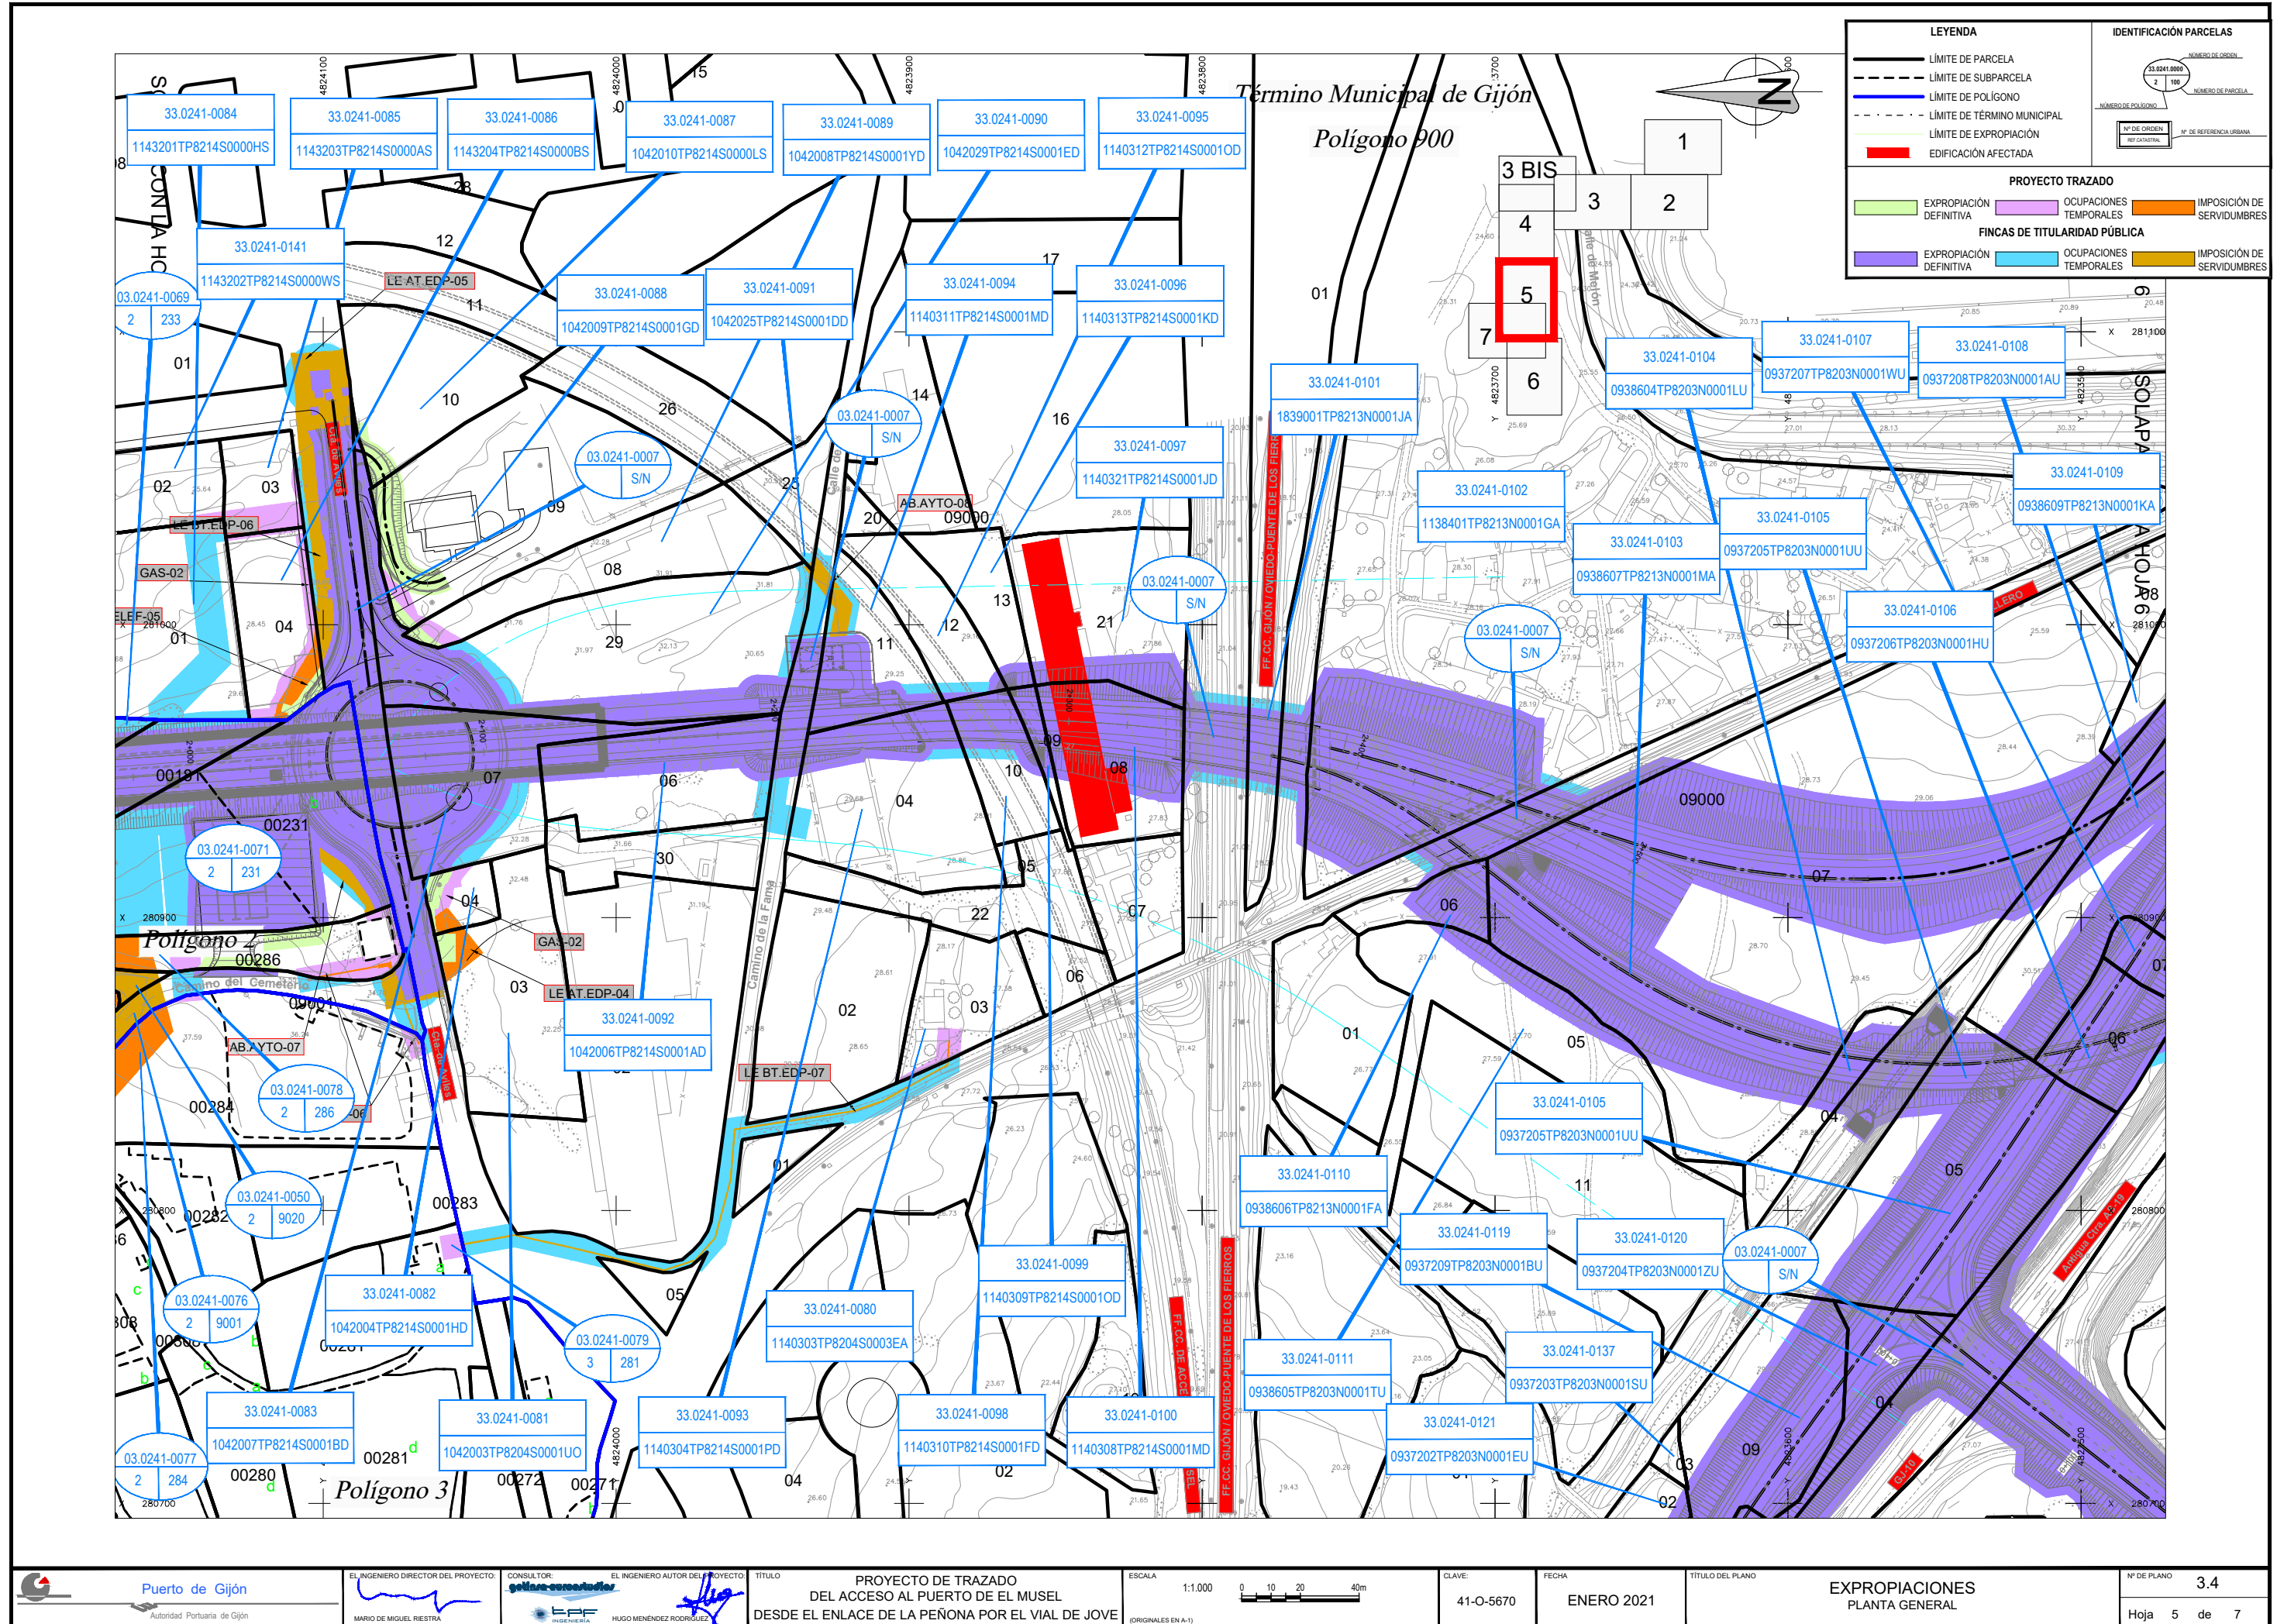

LEYENDA		IDENTIFICACIÓN PARCELAS	
	LÍMITE DE PARCELA		NÚMERO DE ORDEN
	LÍMITE DE SUBPARCELA		NÚMERO DE PARCELA
	LÍMITE DE POLÍGONO		NÚMERO DE POLÍGONO
	LÍMITE DE TÉRMINO MUNICIPAL		Nº DE ORDEN
	LÍMITE DE EXPROPIACIÓN		Nº DE REFERENCIA URBANA
	EDIFICACIÓN AFECTADA		Nº DE CANTONAL
PROYECTO TRAZADO			
	EXPROPIACIÓN DEFINITIVA		OCUPACIONES TEMPORALES
	IMPOSICIÓN DE SERVIDUMBRES		OCUPACIONES TEMPORALES
FINCAS DE TITULARIDAD PÚBLICA			
	EXPROPIACIÓN DEFINITIVA		OCUPACIONES TEMPORALES
	IMPOSICIÓN DE SERVIDUMBRES		OCUPACIONES TEMPORALES

LEYENDA		IDENTIFICACIÓN PARCELAS	
	LÍMITE DE PARCELA		LÍMITE DE SUBPARCELA
	LÍMITE DE POLÍGONO		LÍMITE DE EXPROPIACIÓN
	LÍMITE DE TÉRMINO MUNICIPAL		EDIFICACIÓN AFECTADA
	EXPROPIACIÓN DEFINITIVA		OCCUPACIONES TEMPORALES
	IMPOSICIÓN DE SERVIDUMBRES		EXPROPIACIÓN DEFINITIVA
	OCCUPACIONES TEMPORALES		IMPOSICIÓN DE SERVIDUMBRES

LEYENDA		IDENTIFICACIÓN PARCELAS	
	LÍMITE DE PARCELA		LÍMITE DE SUBPARCELA
	LÍMITE DE POLIGONO		LÍMITE DE TÉRMINO MUNICIPAL
	LÍMITE DE EXPROPIACIÓN		EXPROPIACIÓN DEFINITIVA
	EDIFICACIÓN AFECTADA		EXPROPIACIÓN DEFINITIVA
			OCUPACIONES TEMPORALES
			IMPOSICIÓN DE SERVIDUMBRES
			OCUPACIONES TEMPORALES
			IMPOSICIÓN DE SERVIDUMBRES

Término Municipal de Gijón

Polígono 900

**LEYENDA**

- LÍMITE DE PARCELA
- - - LÍMITE DE SUBPARCELA
- LÍMITE DE POLÍGONO
- - - LÍMITE DE TÉRMINO MUNICIPAL
- LÍMITE DE EXPROPIACIÓN
- EDIFICACIÓN AFECTADA

**IDENTIFICACIÓN PARCELAS**