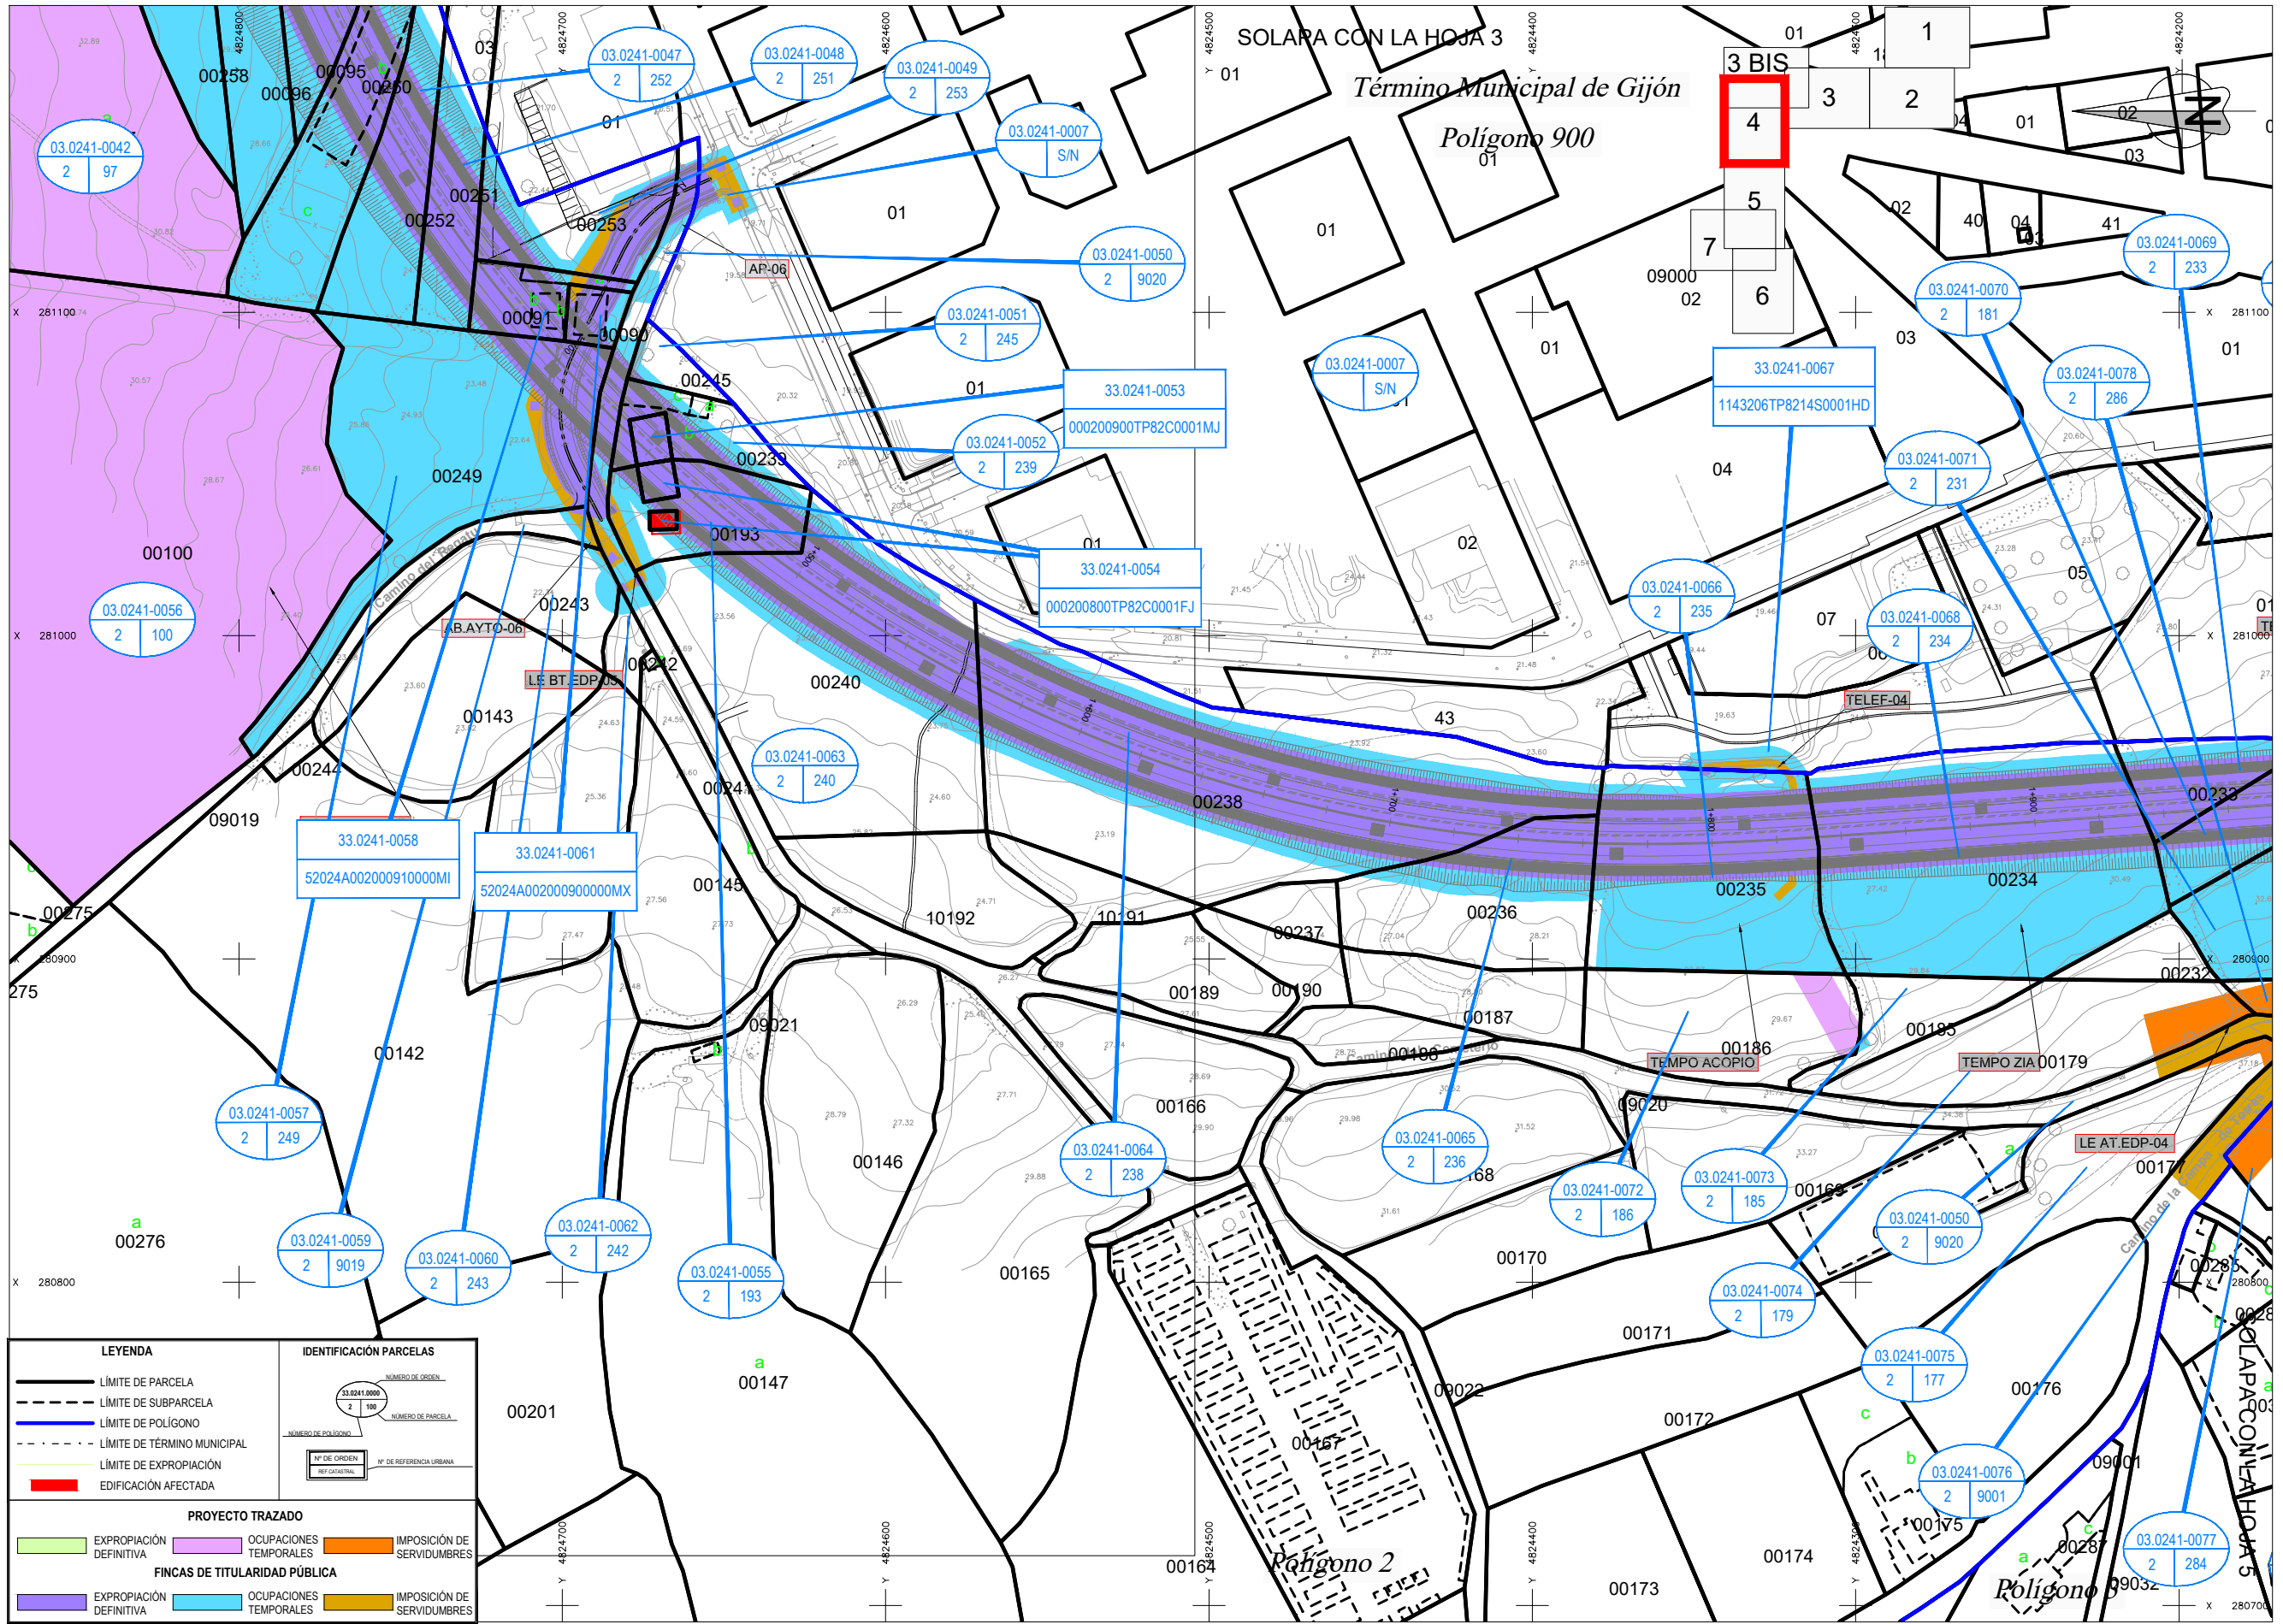

LEYENDA		IDENTIFICACIÓN PARCELAS	
	LÍMITE DE PARCELA		NÚMERO DE ORDEN
	LÍMITE DE SUBPARCELA		NÚMERO DE PARCELA
	LÍMITE DE POLÍGONO		NÚMERO DE POLÍGONO
	LÍMITE DE TÉRMINO MUNICIPAL		Nº DE ORDEN
	LÍMITE DE EXPROPIACIÓN		Nº DE REFERENCIA URBANA
	EDIFICACIÓN AFECTADA		Nº DE CANTONAL
PROYECTO TRAZADO			
	EXPROPIACIÓN DEFINITIVA		OCUPACIONES TEMPORALES
	IMPOSICIÓN DE SERVIDUMBRES		OCUPACIONES TEMPORALES
FINCAS DE TITULARIDAD PÚBLICA			
	EXPROPIACIÓN DEFINITIVA		OCUPACIONES TEMPORALES
	IMPOSICIÓN DE SERVIDUMBRES		OCUPACIONES TEMPORALES

LEYENDA		IDENTIFICACIÓN PARCELAS	
	LÍMITE DE PARCELA		LÍMITE DE SUBPARCELA
	LÍMITE DE POLÍGONO		LÍMITE DE EXPROPIACIÓN
	LÍMITE DE TÉRMINO MUNICIPAL		EDIFICACIÓN AFECTADA
	EXPROPIACIÓN DEFINITIVA		OCCUPACIONES TEMPORALES
	IMPOSICIÓN DE SERVIDUMBRES		EXPROPIACIÓN DEFINITIVA
	OCCUPACIONES TEMPORALES		IMPOSICIÓN DE SERVIDUMBRES

LEYENDA		IDENTIFICACIÓN PARCELAS	
	LÍMITE DE PARCELA		LÍMITE DE SUBPARCELA
	LÍMITE DE POLIGONO		LÍMITE DE TÉRMINO MUNICIPAL
	LÍMITE DE EXPROPIACIÓN		EXPROPIACIÓN DEFINITIVA
	EDIFICACIÓN AFECTADA		EXPROPIACIÓN DEFINITIVA
			OCUPACIONES TEMPORALES
			IMPOSICIÓN DE SERVIDUMBRES
			OCUPACIONES TEMPORALES
			IMPOSICIÓN DE SERVIDUMBRES

Término Municipal de Gijón

Polígono 900

**LEYENDA**

- LÍMITE DE PARCELA
- - - LÍMITE DE SUBPARCELA
- LÍMITE DE POLÍGONO
- - - LÍMITE DE TÉRMINO MUNICIPAL
- LÍMITE DE EXPROPIACIÓN
- EDIFICACIÓN AFECTADA

**IDENTIFICACIÓN PARCELAS**