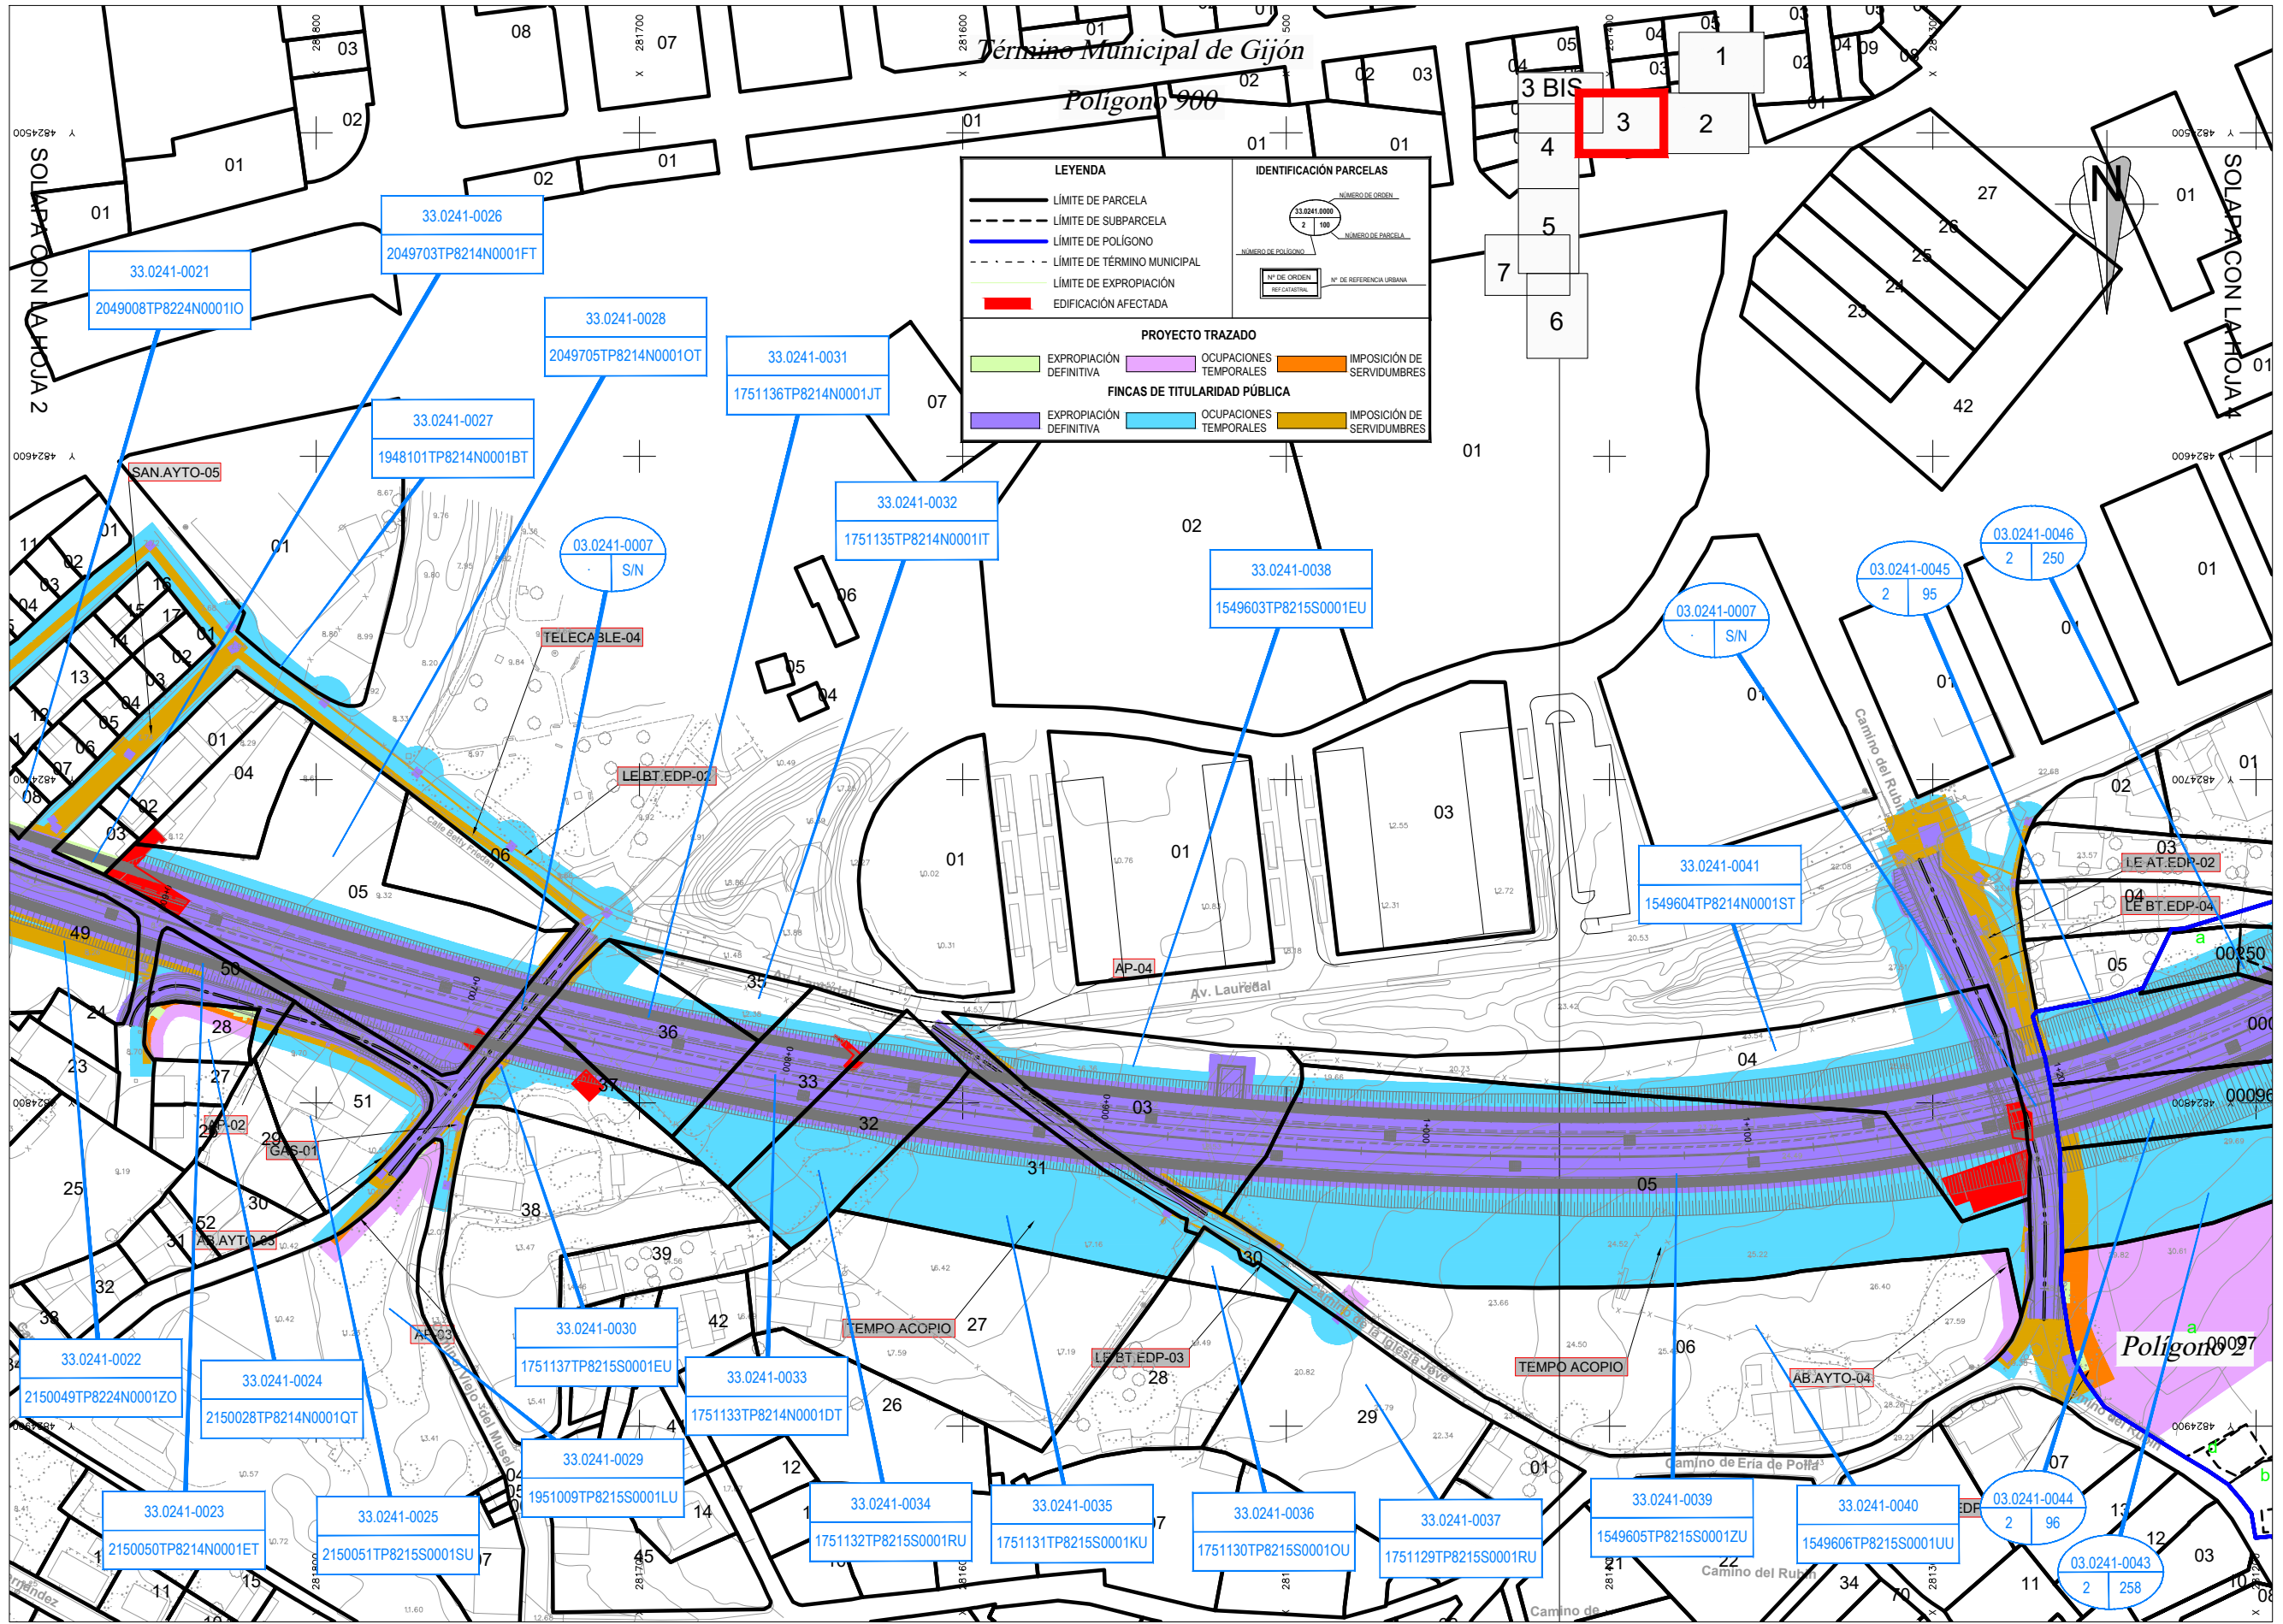

LEYENDA		IDENTIFICACIÓN PARCELAS	
	LÍMITE DE PARCELA		NÚMERO DE ORDEN
	LÍMITE DE SUBPARCELA		NÚMERO DE PARCELA
	LÍMITE DE POLÍGONO		NÚMERO DE POLÍGONO
	LÍMITE DE TÉRMINO MUNICIPAL		Nº DE ORDEN
	LÍMITE DE EXPROPIACIÓN		Nº DE REFERENCIA URBANA
	EDIFICACIÓN AFECTADA		Nº DE CANTONAL
PROYECTO TRAZADO			
	EXPROPIACIÓN DEFINITIVA		OCUPACIONES TEMPORALES
	IMPOSICIÓN DE SERVIDUMBRES		OCUPACIONES TEMPORALES
FINCAS DE TITULARIDAD PÚBLICA			
	EXPROPIACIÓN DEFINITIVA		OCUPACIONES TEMPORALES
	IMPOSICIÓN DE SERVIDUMBRES		OCUPACIONES TEMPORALES

LEYENDA		IDENTIFICACIÓN PARCELAS	
	LÍMITE DE PARCELA		LÍMITE DE SUBPARCELA
	LÍMITE DE POLÍGONO		LÍMITE DE EXPROPIACIÓN
	LÍMITE DE TÉRMINO MUNICIPAL		EDIFICACIÓN AFECTADA
	EXPROPIACIÓN DEFINITIVA		OCCUPACIONES TEMPORALES
	IMPOSICIÓN DE SERVIDUMBRES		EXPROPIACIÓN DEFINITIVA
	OCCUPACIONES TEMPORALES		IMPOSICIÓN DE SERVIDUMBRES

LEYENDA		IDENTIFICACIÓN PARCELAS	
	LÍMITE DE PARCELA		LÍMITE DE SUBPARCELA
	LÍMITE DE POLIGONO		LÍMITE DE TÉRMINO MUNICIPAL
	LÍMITE DE EXPROPIACIÓN		EXPROPIACIÓN DEFINITIVA
	EDIFICACIÓN AFECTADA		EXPROPIACIÓN DEFINITIVA
			OCUPACIONES TEMPORALES
			IMPOSICIÓN DE SERVIDUMBRES
			OCUPACIONES TEMPORALES
			IMPOSICIÓN DE SERVIDUMBRES

Término Municipal de Gijón

Polígono 900

**LEYENDA**

- LÍMITE DE PARCELA
- - - LÍMITE DE SUBPARCELA
- LÍMITE DE POLÍGONO
- - - LÍMITE DE TÉRMINO MUNICIPAL
- LÍMITE DE EXPROPIACIÓN
- EDIFICACIÓN AFECTADA

**IDENTIFICACIÓN PARCELAS**