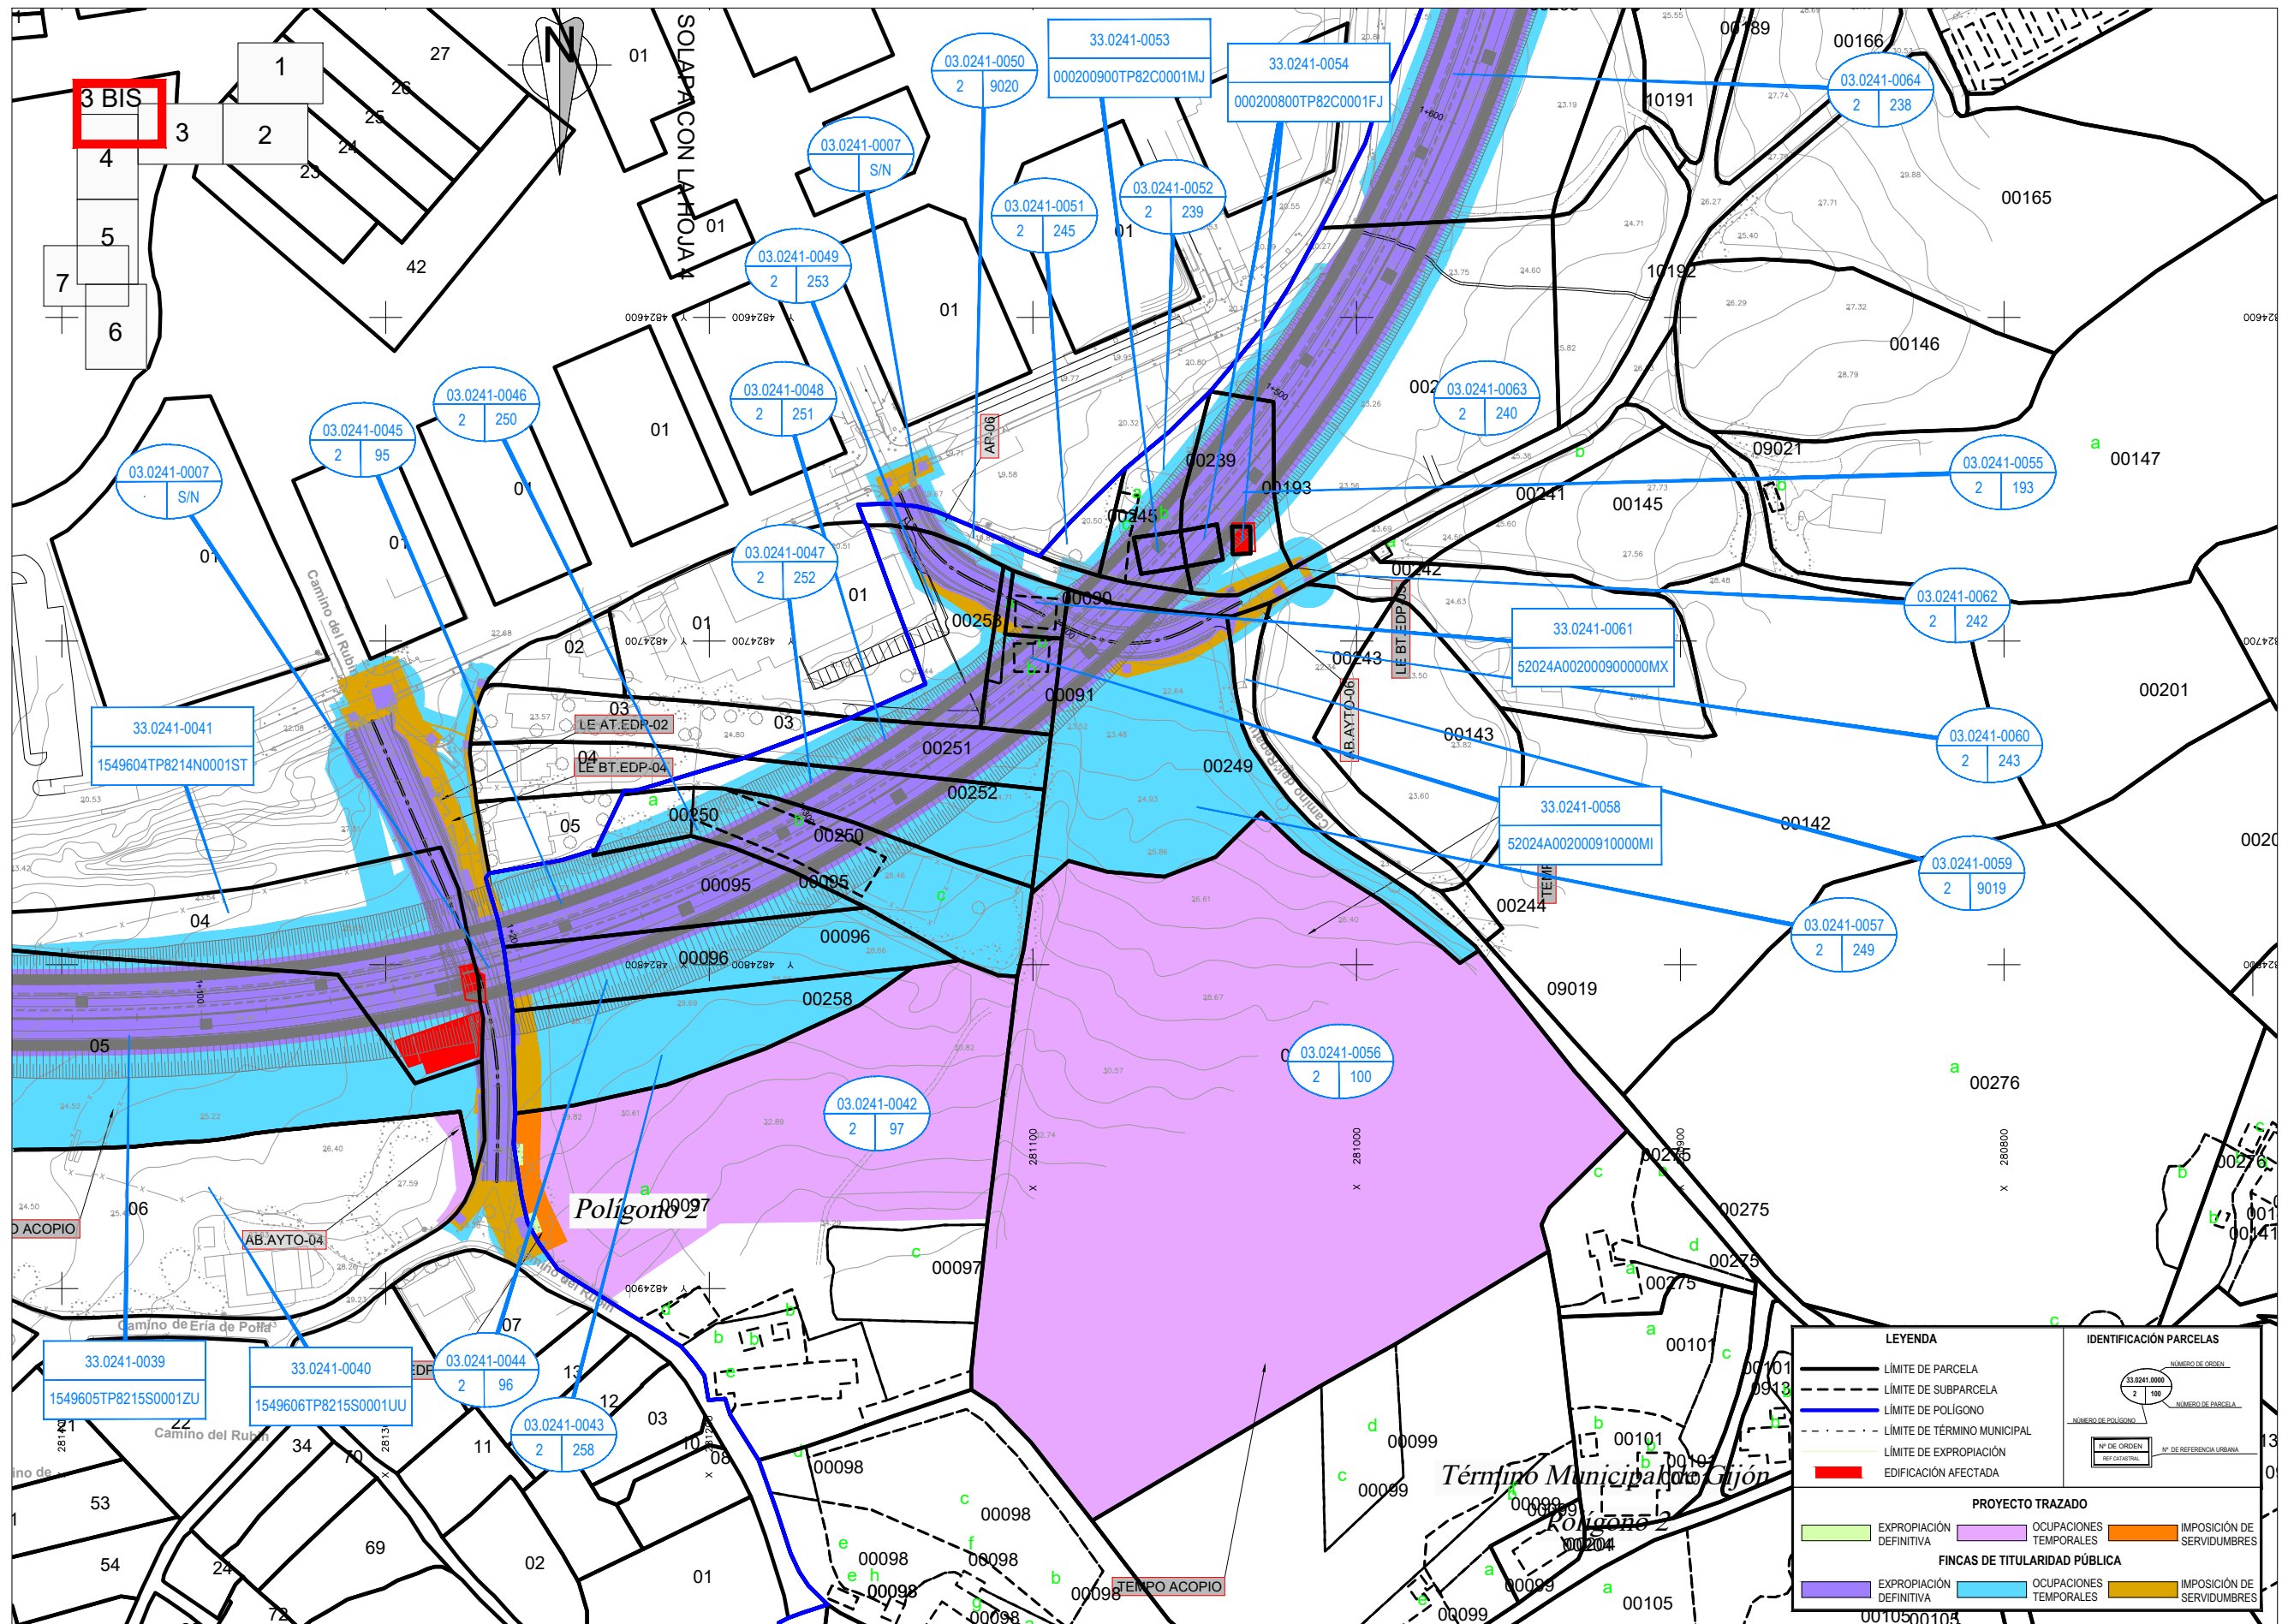

LEYENDA		IDENTIFICACIÓN PARCELAS	
	LÍMITE DE PARCELA		NÚMERO DE ORDEN
	LÍMITE DE SUBPARCELA		NÚMERO DE PARCELA
	LÍMITE DE POLÍGONO		NÚMERO DE POLÍGONO
	LÍMITE DE TÉRMINO MUNICIPAL		Nº DE ORDEN
	LÍMITE DE EXPROPIACIÓN		Nº DE REFERENCIA URBANA
	EDIFICACIÓN AFECTADA		Nº DE CANTONAL
PROYECTO TRAZADO			
	EXPROPIACIÓN DEFINITIVA		OCUPACIONES TEMPORALES
	IMPOSICIÓN DE SERVIDUMBRES		OCUPACIONES TEMPORALES
FINCAS DE TITULARIDAD PÚBLICA			
	EXPROPIACIÓN DEFINITIVA		OCUPACIONES TEMPORALES
	IMPOSICIÓN DE SERVIDUMBRES		OCUPACIONES TEMPORALES

LEYENDA		IDENTIFICACIÓN PARCELAS	
	LÍMITE DE PARCELA		LÍMITE DE SUBPARCELA
	LÍMITE DE POLÍGONO		LÍMITE DE EXPROPIACIÓN
	LÍMITE DE TÉRMINO MUNICIPAL		EDIFICACIÓN AFECTADA
	EXPROPIACIÓN DEFINITIVA		OCCUPACIONES TEMPORALES
	IMPOSICIÓN DE SERVIDUMBRES		EXPROPIACIÓN DEFINITIVA
	OCCUPACIONES TEMPORALES		IMPOSICIÓN DE SERVIDUMBRES

LEYENDA		IDENTIFICACIÓN PARCELAS	
	LÍMITE DE PARCELA		LÍMITE DE SUBPARCELA
	LÍMITE DE POLIGONO		LÍMITE DE TÉRMINO MUNICIPAL
	LÍMITE DE EXPROPIACIÓN		EXPROPIACIÓN DEFINITIVA
	EDIFICACIÓN AFECTADA		EXPROPIACIÓN DEFINITIVA
			OCUPACIONES TEMPORALES
			IMPOSICIÓN DE SERVIDUMBRES
			OCUPACIONES TEMPORALES
			IMPOSICIÓN DE SERVIDUMBRES

Término Municipal de Gijón

Polígono 900

**LEYENDA**

- LÍMITE DE PARCELA
- - - LÍMITE DE SUBPARCELA
- LÍMITE DE POLÍGONO
- - - LÍMITE DE TÉRMINO MUNICIPAL
- LÍMITE DE EXPROPIACIÓN
- EDIFICACIÓN AFECTADA

**IDENTIFICACIÓN PARCELAS**