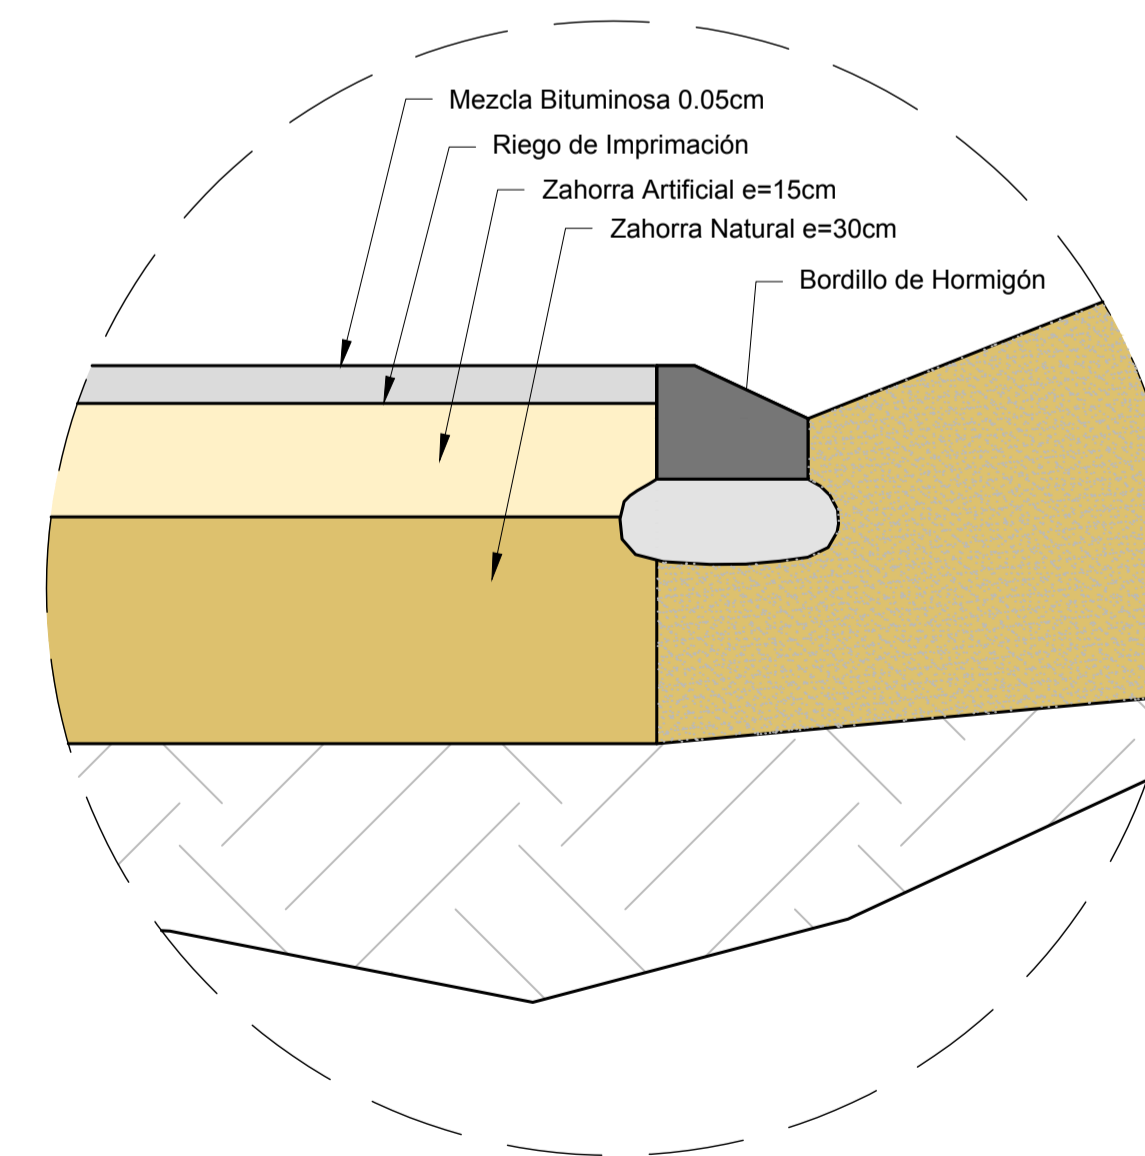

SECCIÓN TIPO GLORIETAS
ESCALA 1:100

DETALLE ENCUENTRO CALZADA NUEVA
CON CALZADA EXISTENTE
ESCALA 1:30

DETALLE "A"
ESCALA 1:10

RD6400-PT-39CA4470-PL-LE-SeccTransv-2.7_ed02

SECCIÓN TIPO
PK 75+670 - PK 76+120
ESCALA 1:25

SECCIÓN TIPO CARRIL BICI
ESCALA 1:25

DETALLE "B"
ESCALA 1:10

RD6400-PT-39CA4470-PL-LE-SeccTransv-2.7_ed02

SECCIÓN TIPO
PK 77+930 - PK 78+070
ESCALA 1:25

RD6400-PT-39CA4470-PL-LE-SeccTransv-2.7_ed02