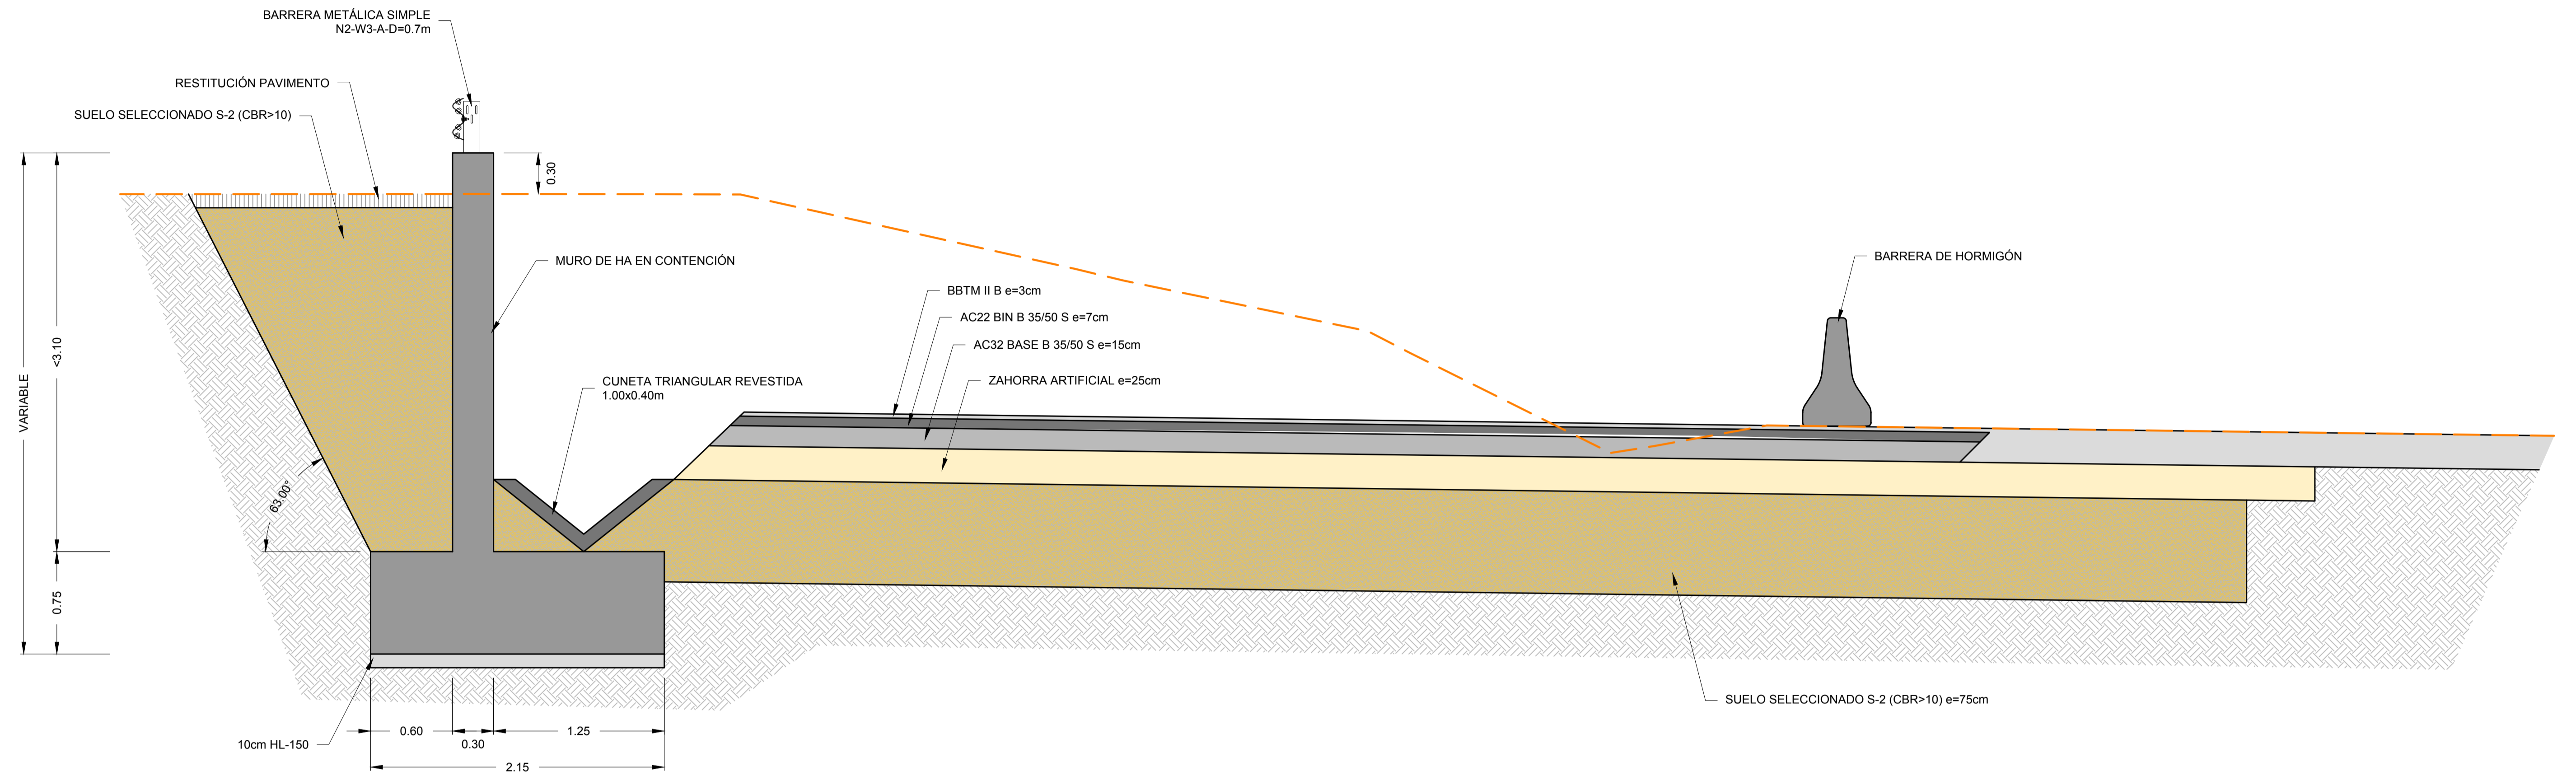

SECCIÓN TIPO GLORIETAS
ESCALA 1:100

DETALLE ENCUENTRO CALZADA NUEVA
CON CALZADA EXISTENTE
ESCALA 1:30

DETALLE "A"
ESCALA 1:10

RD6400-PT-39CA4470-PL-LE-SeccTransv-2.7_ed02

SECCIÓN TIPO
PK 75+670 - PK 76+120
ESCALA 1:25

SECCIÓN TIPO CARRIL BICI
ESCALA 1:25

DETALLE "B"
ESCALA 1:10

RD6400-PT-39CA4470-PL-LE-SeccTransv-2.7_ed02

SECCIÓN TIPO
PK 77+930 - PK 78+070
ESCALA 1:25

RD6400-PT-39CA4470-PL-LE-SeccTransv-2.7_ed02