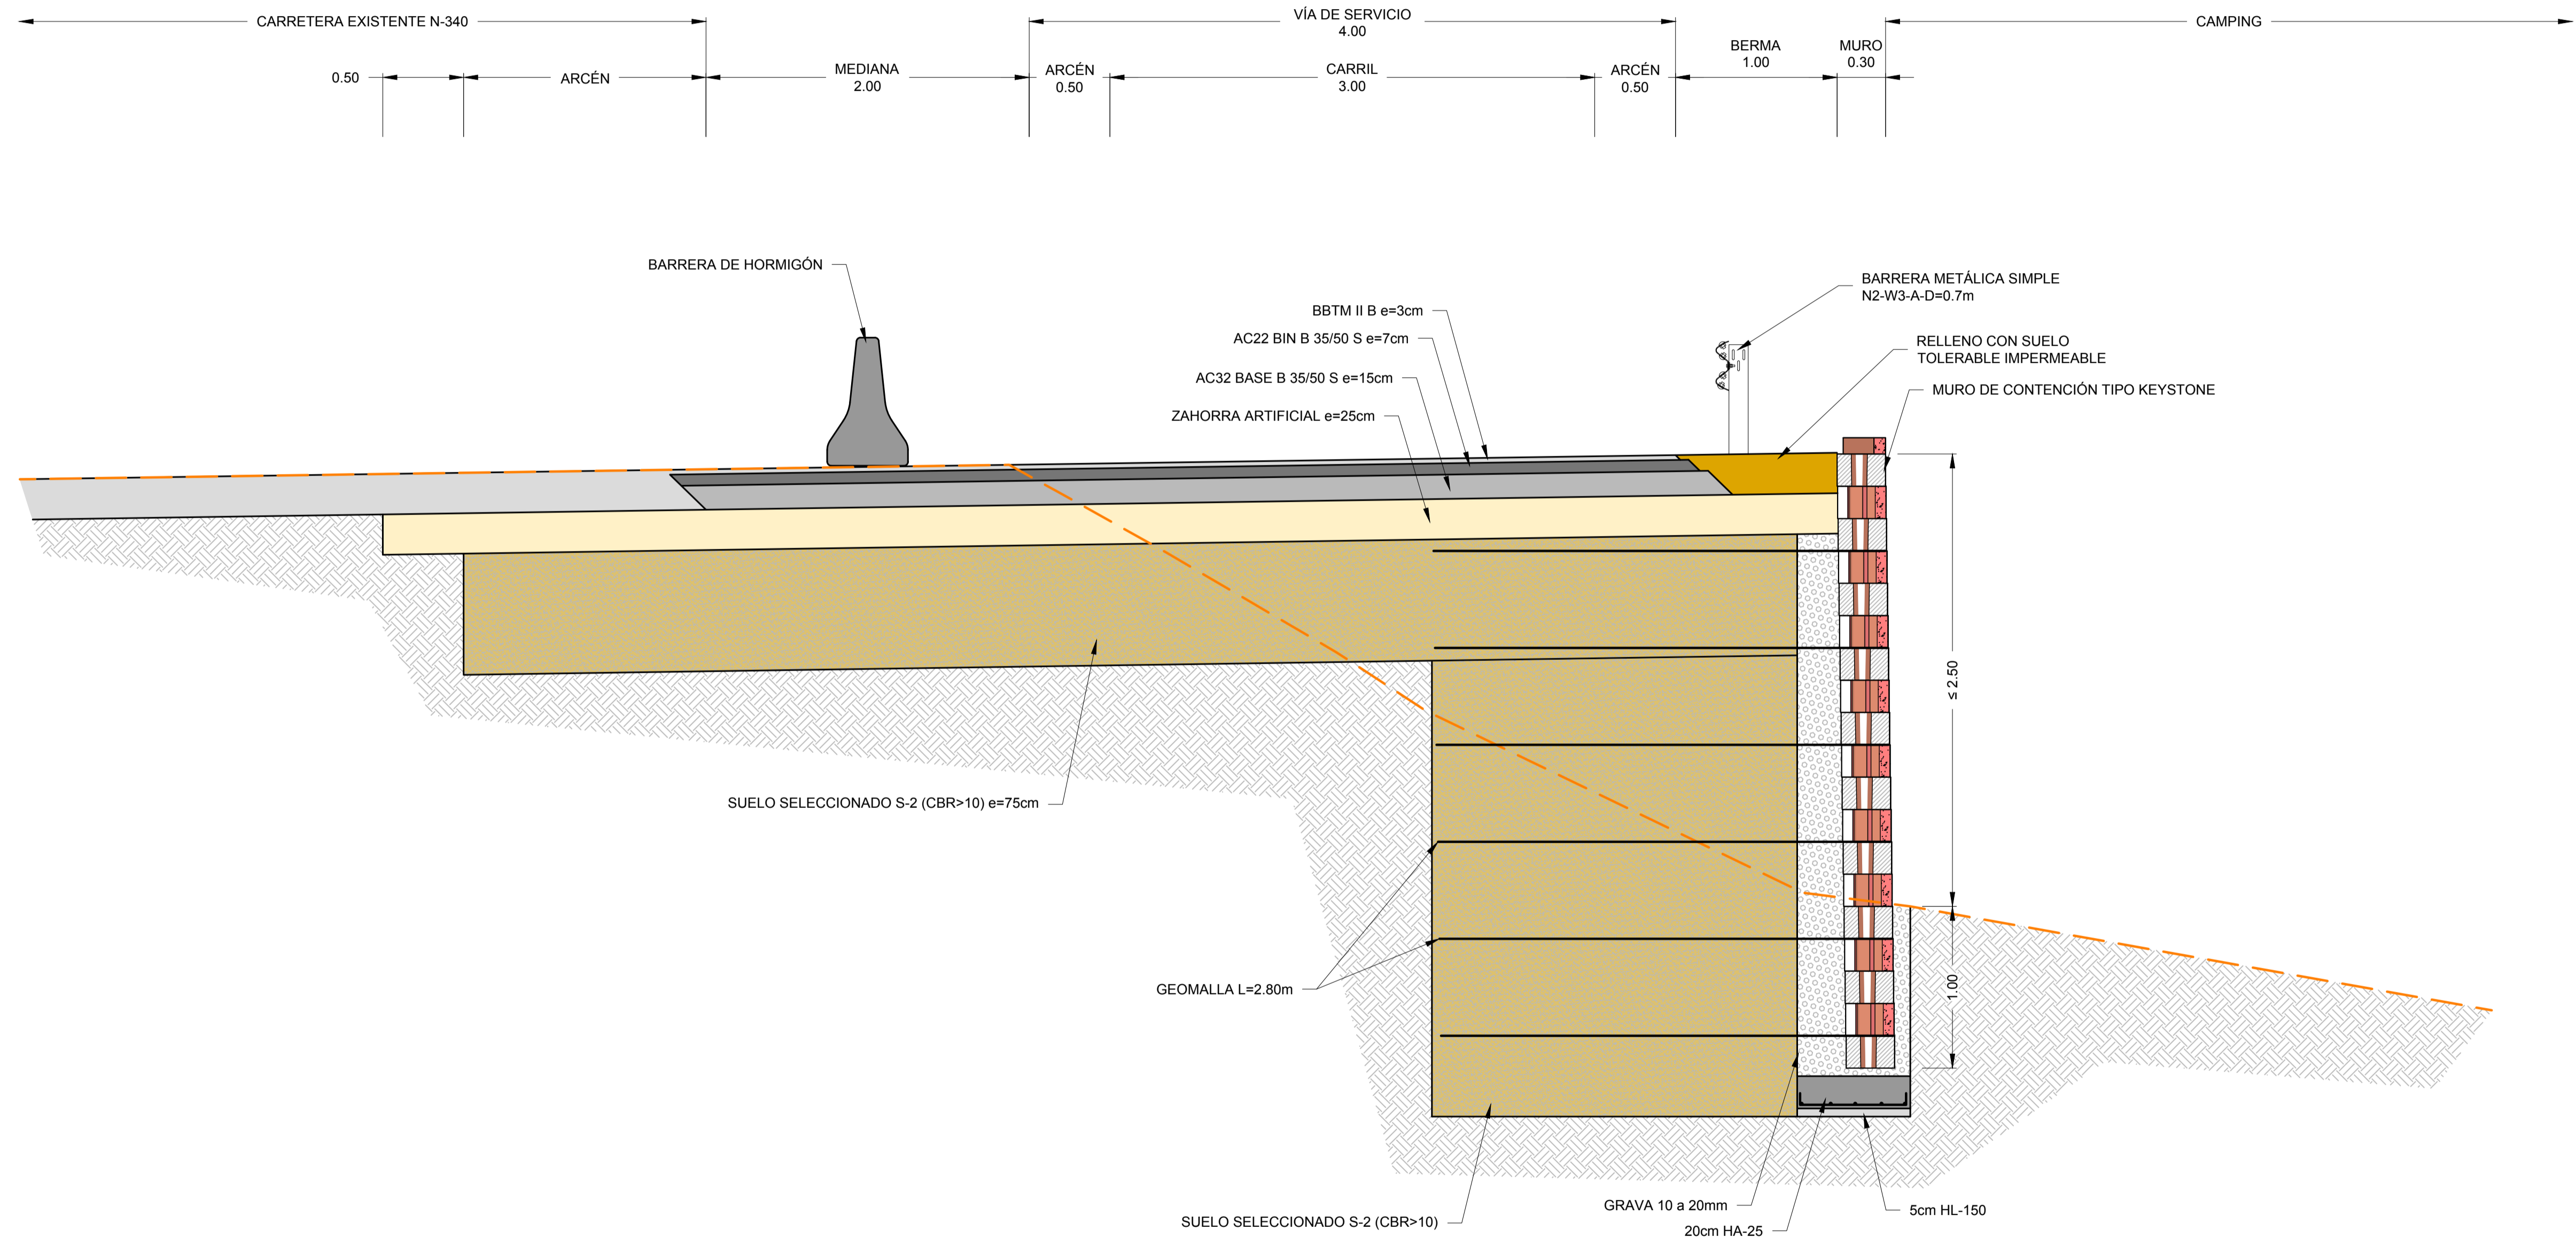

SECCIÓN TIPO GLORIETAS
ESCALA 1:100

DETALLE ENCUENTRO CALZADA NUEVA
CON CALZADA EXISTENTE
ESCALA 1:30

DETALLE "A"
ESCALA 1:10

RD6400-PT-39CA4470-PL-LE-SeccTransv-2.7_ed02

SECCIÓN TIPO
PK 75+670 - PK 76+120
ESCALA 1:25

SECCIÓN TIPO CARRIL BICI
ESCALA 1:25

DETALLE "B"
ESCALA 1:10

RD6400-PT-39CA4470-PL-LE-SeccTransv-2.7_ed02

SECCIÓN TIPO
PK 77+930 - PK 78+070
ESCALA 1:25

RD6400-PT-39CA4470-PL-LE-SeccTransv-2.7_ed02