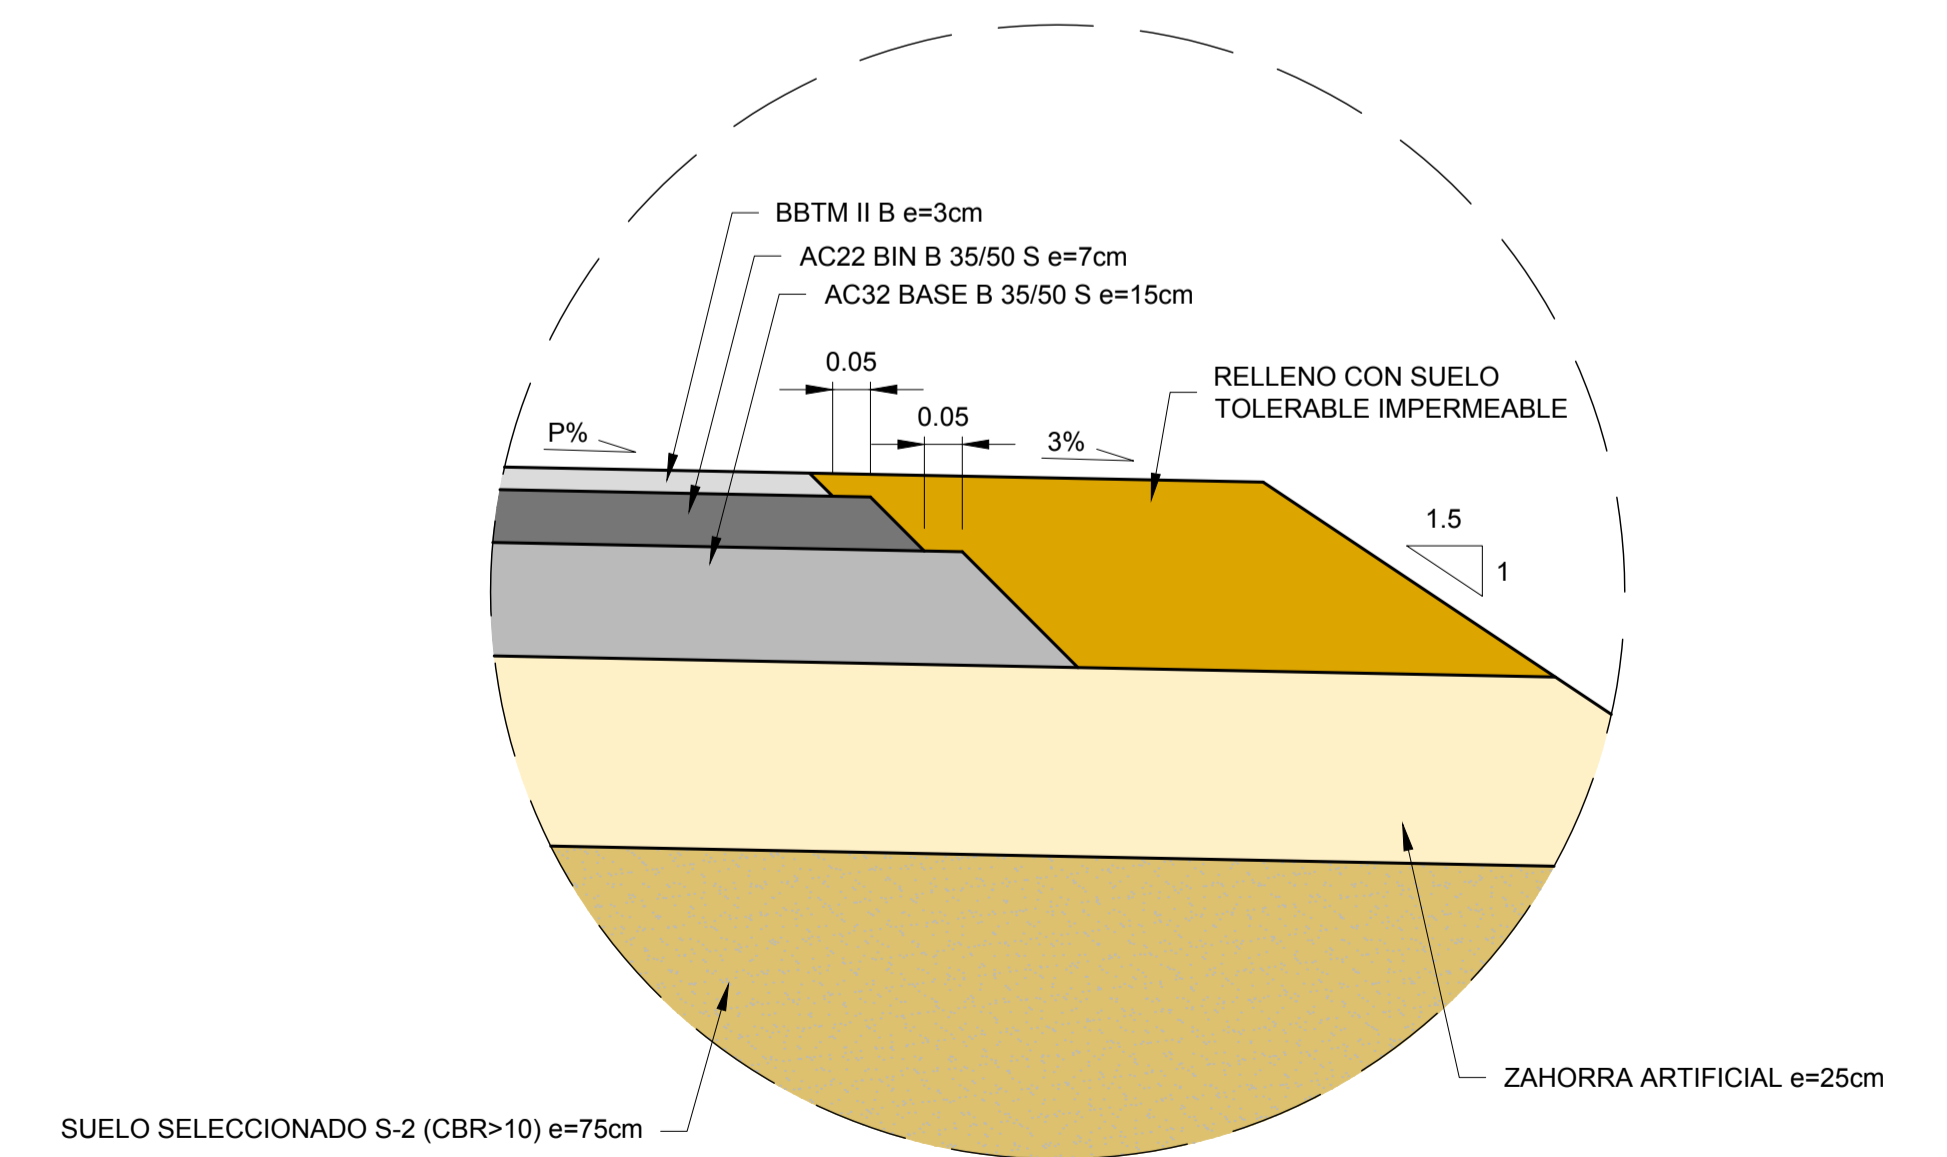

SECCIÓN TIPO GLORIETAS
ESCALA 1:100

DETALLE ENCUENTRO CALZADA NUEVA
CON CALZADA EXISTENTE
ESCALA 1:30

DETALLE "A"
ESCALA 1:10

RD6400-PT-39CA4470-PL-LE-SeccTransv-2.7_ed02

SECCIÓN TIPO
PK 75+670 - PK 76+120
ESCALA 1:25

SECCIÓN TIPO CARRIL BICI
ESCALA 1:25

DETALLE "B"
ESCALA 1:10

RD6400-PT-39CA4470-PL-LE-SeccTransv-2.7_ed02

SECCIÓN TIPO
PK 77+930 - PK 78+070
ESCALA 1:25

RD6400-PT-39CA4470-PL-LE-SeccTransv-2.7_ed02