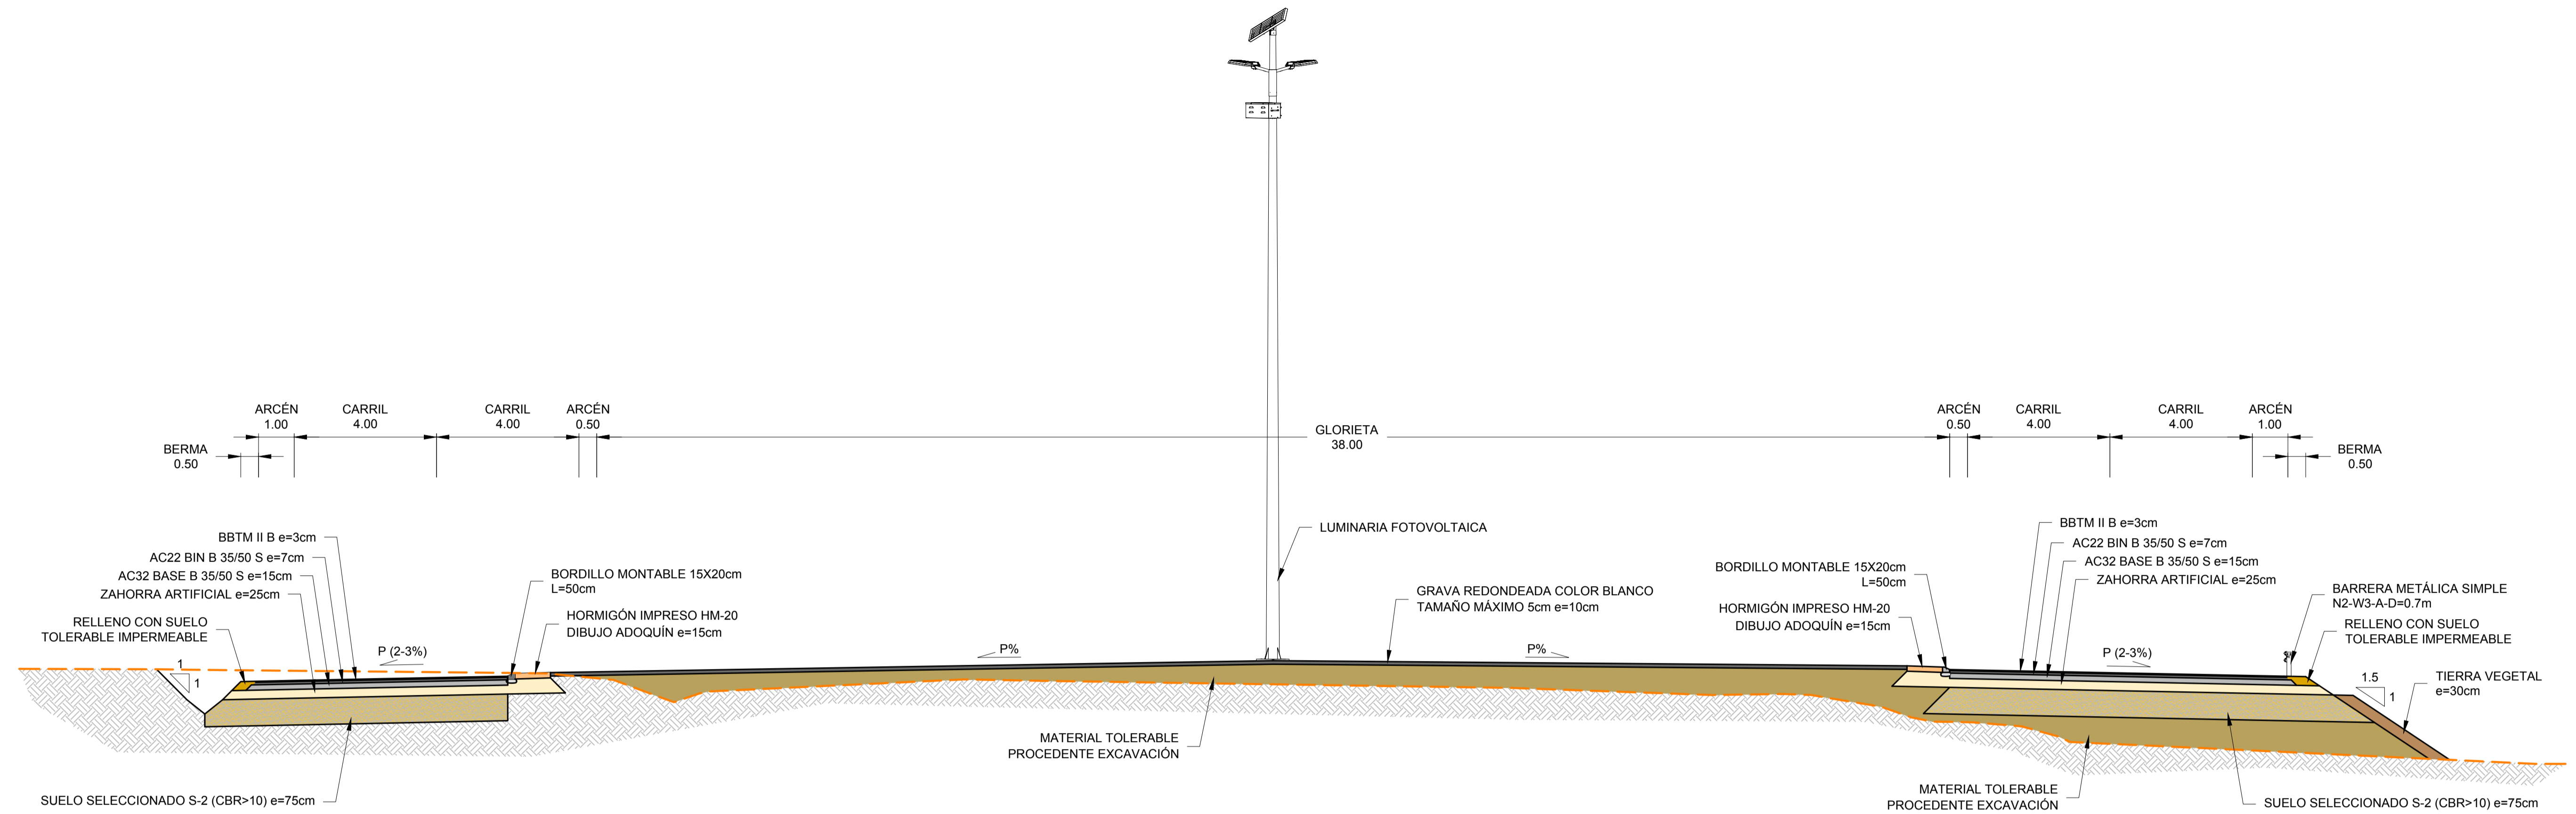

SECCIÓN TIPO GLORIETAS
ESCALA 1:100

DETALLE ENCUENTRO CALZADA NUEVA
CON CALZADA EXISTENTE
ESCALA 1:30

DETALLE "A"
ESCALA 1:10

RD6400-PT-39CA4470-PL-LE-SeccTransv-2.7_ed02

SECCIÓN TIPO
PK 75+670 - PK 76+120
ESCALA 1:25

SECCIÓN TIPO CARRIL BICI
ESCALA 1:25

DETALLE "B"
ESCALA 1:10

RD6400-PT-39CA4470-PL-LE-SeccTransv-2.7_ed02

SECCIÓN TIPO
PK 77+930 - PK 78+070
ESCALA 1:25

RD6400-PT-39CA4470-PL-LE-SeccTransv-2.7_ed02