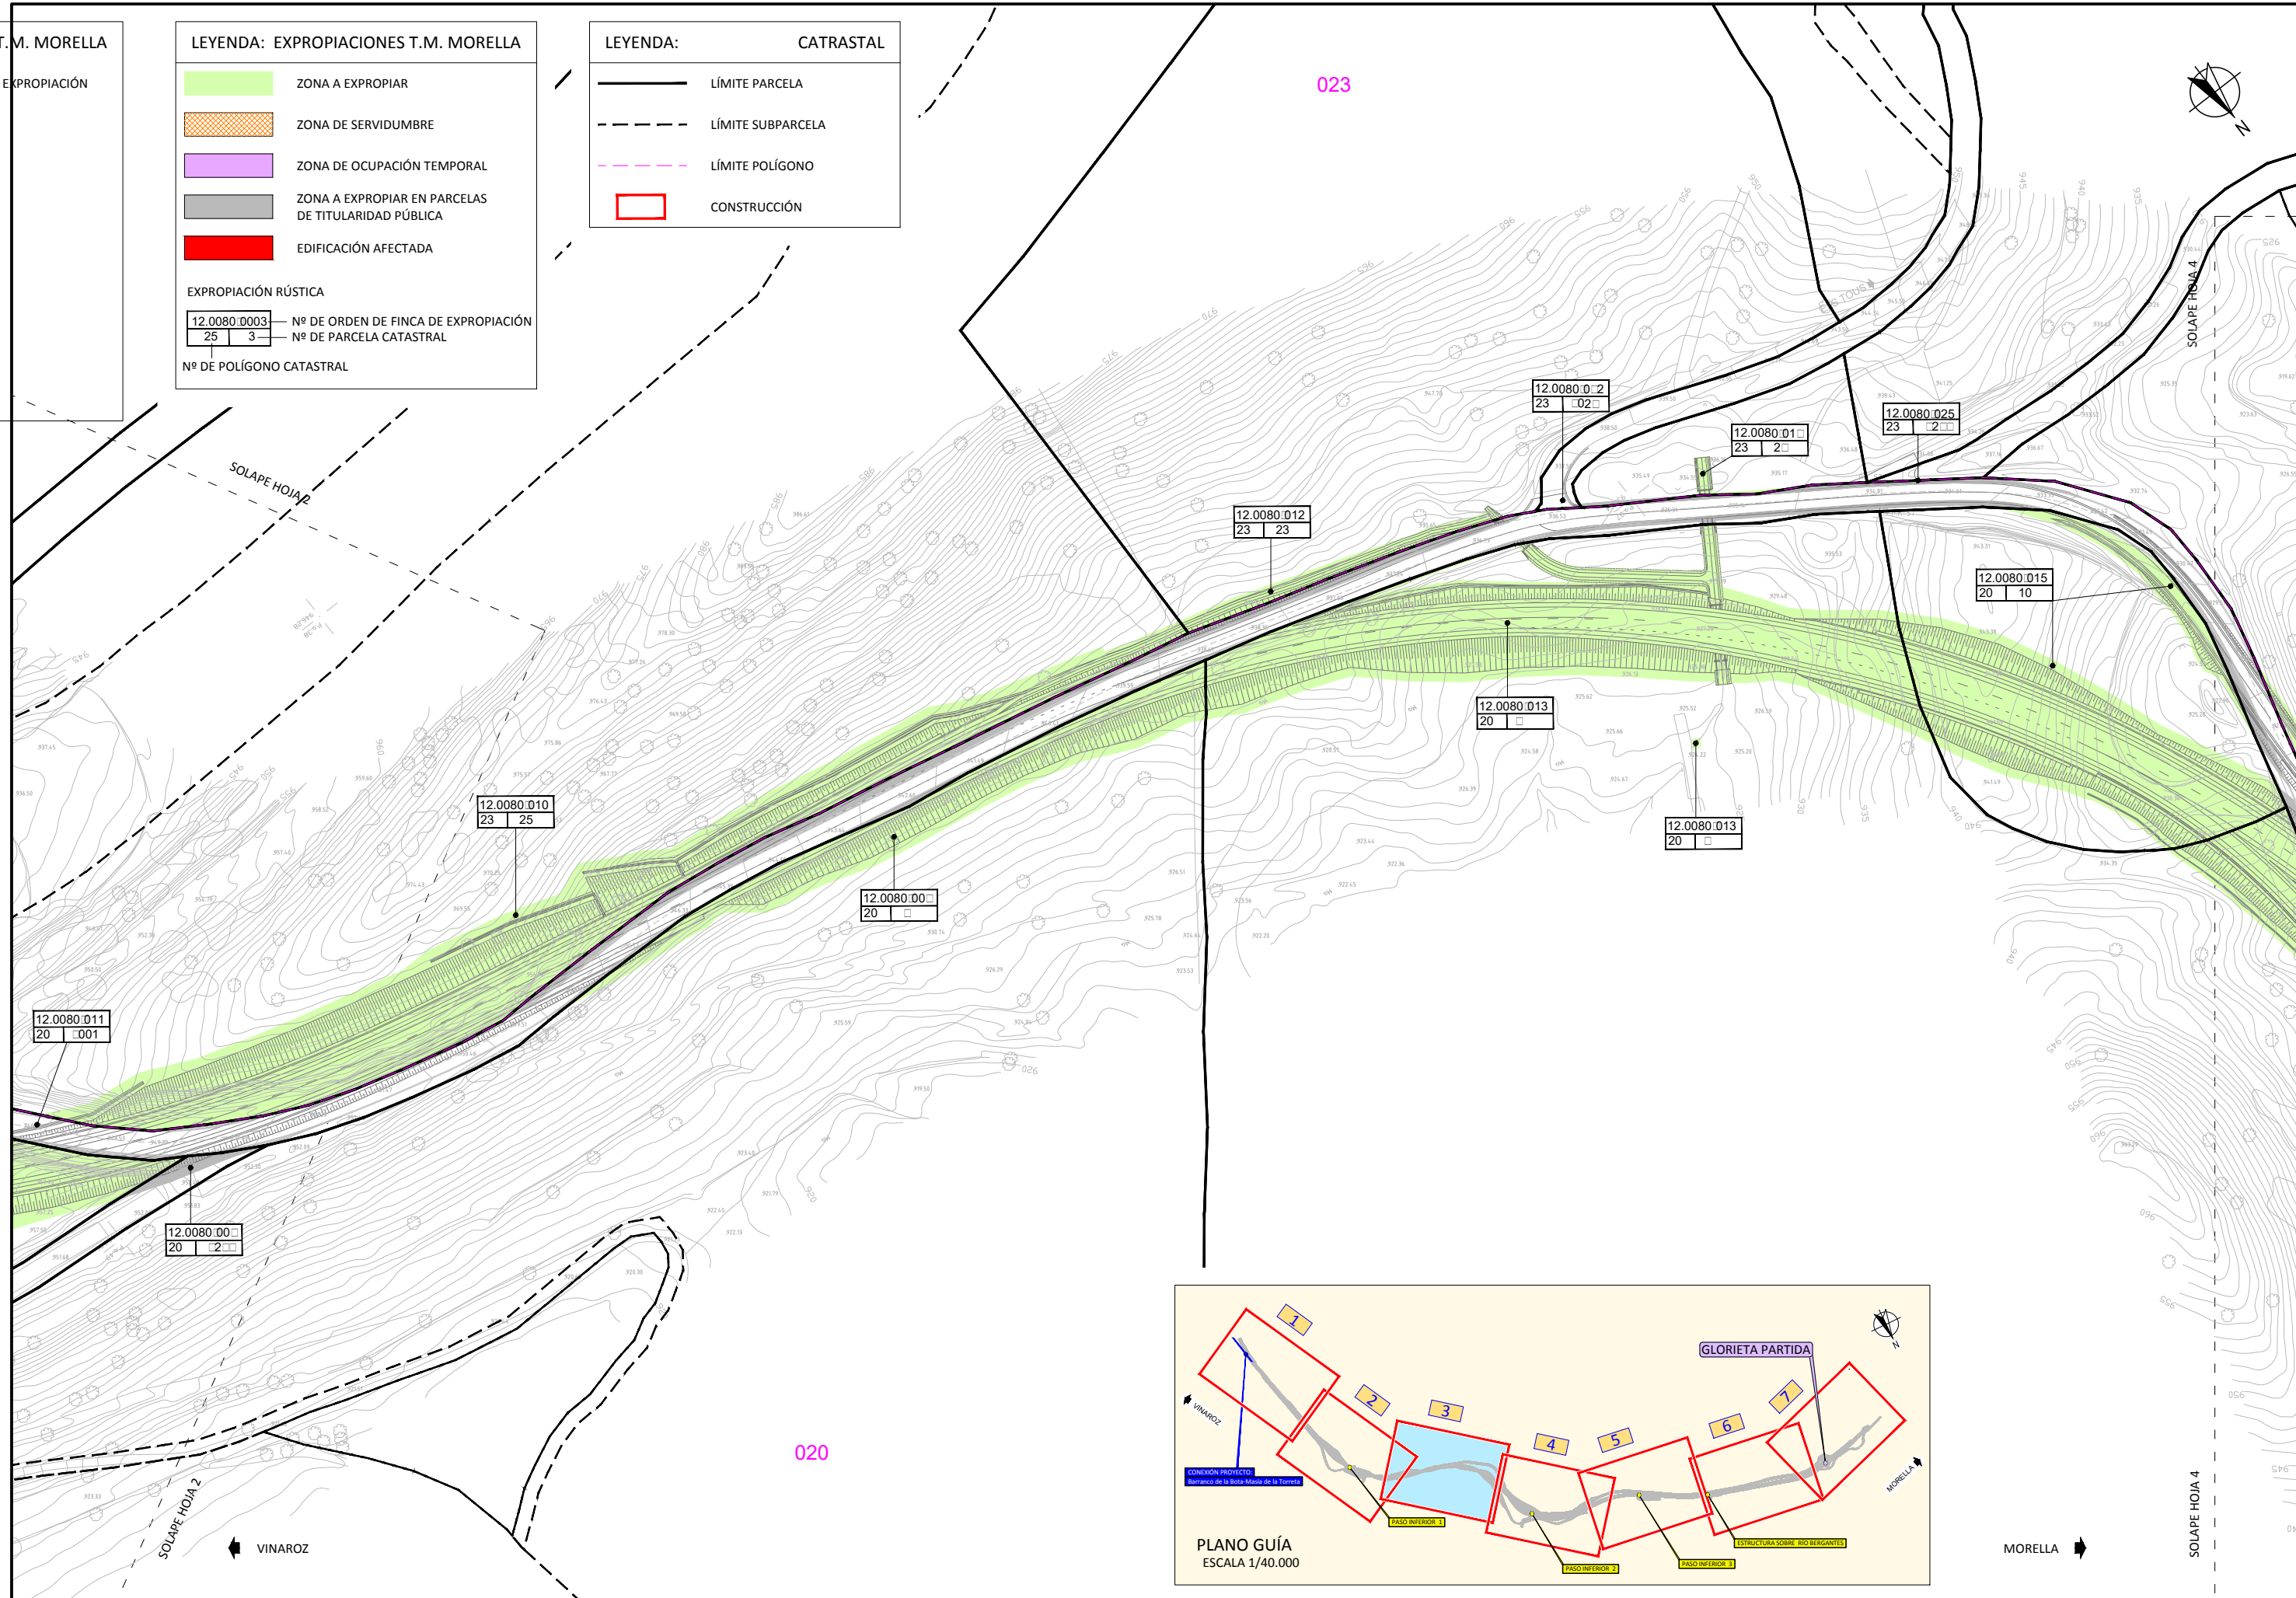

LEYENDA: EXPROPIACIONES T.M. MORELLA

- ZONA A EXPROPIAR
- ZONA DE SERVIDUMBRE
- ZONA DE OCUPACIÓN TEMPORAL
- ZONA A EXPROPIAR EN PARCELAS DE TITULARIDAD PÚBLICA
- EDIFICACIÓN AFECTADA

EXPROPIACIÓN RÚSTICA

12.0080.0003	Nº DE ORDEN DE FINCA DE EXPROPIACIÓN
25 | 3	Nº DE PARCELA CATASTRAL

Nº DE POLÍGONO CATASTRAL

LEYENDA: CATASTRAL

- LÍMITE PARCELA
- LÍMITE SUBPARCELA
- LÍMITE POLÍGONO
- CONSTRUCCIÓN

023

020