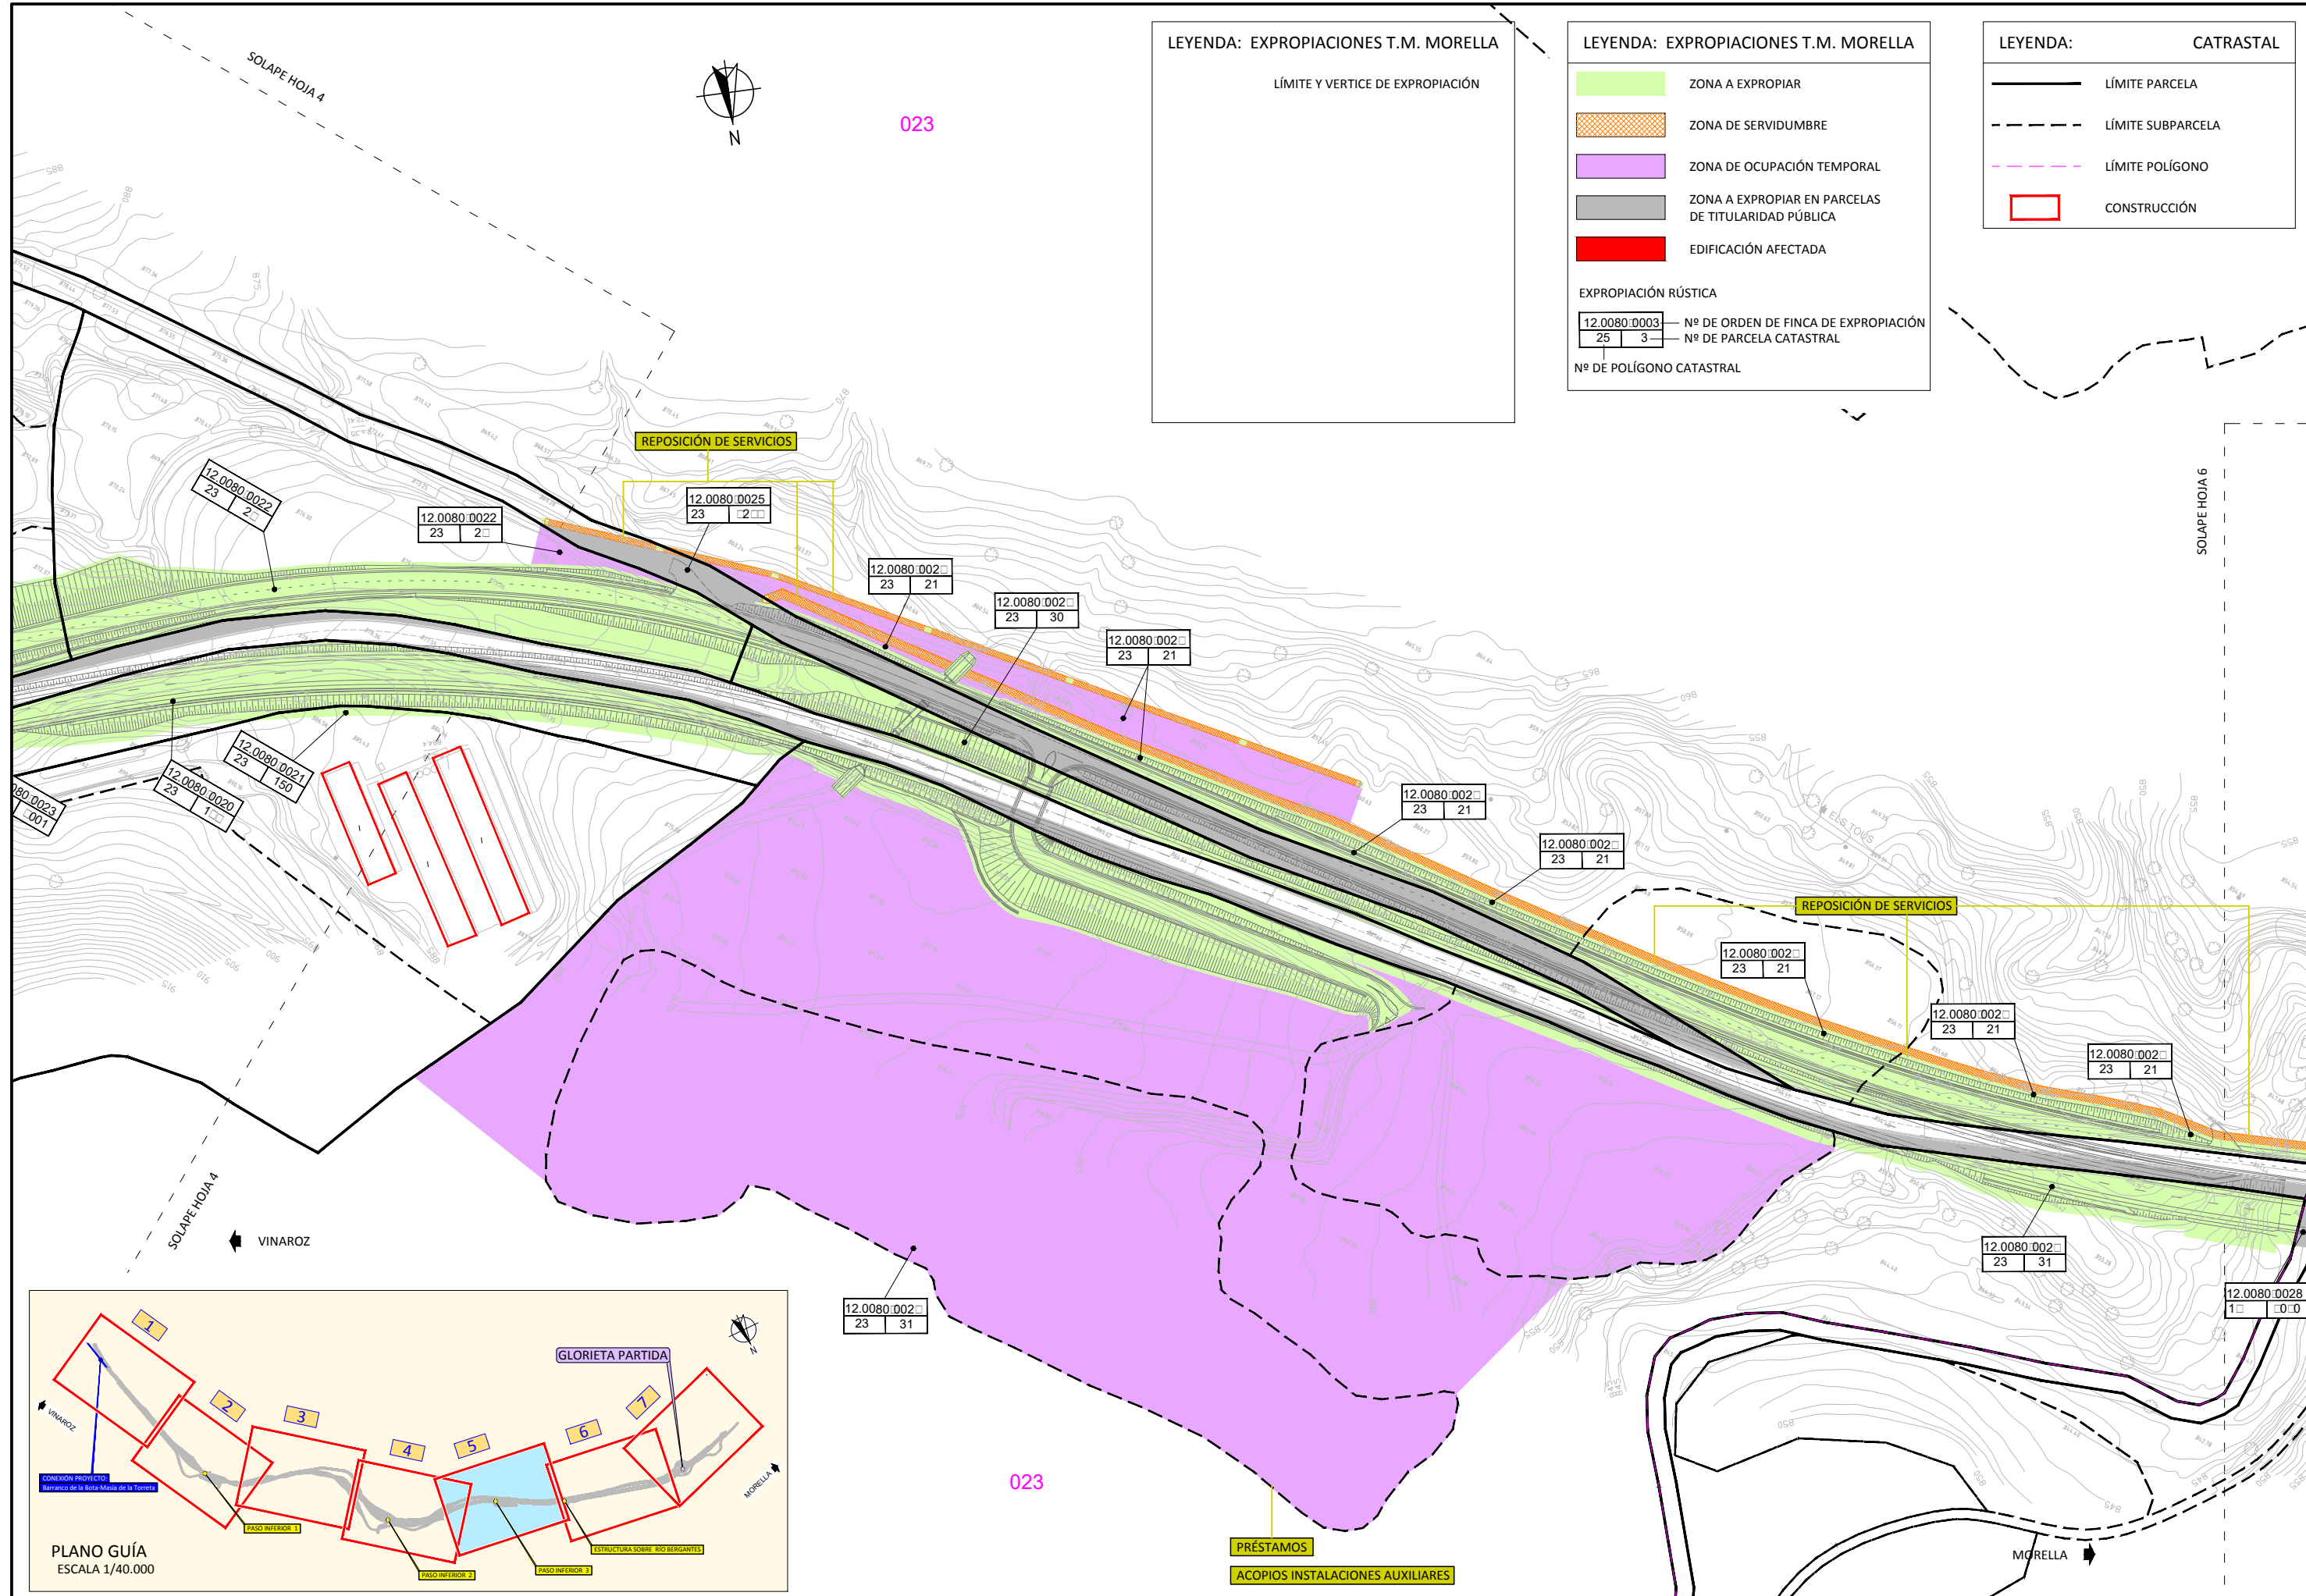

LEYENDA: EXPROPIACIONES T.M. MORELLA

LÍMITE Y VERTICE DE EXPROPIACIÓN

LEYENDA: EXPROPIACIONES T.M. MORELLA

- ZONA A EXPROPIAR
- ZONA DE SERVIDUMBRE
- ZONA DE OCUPACIÓN TEMPORAL
- ZONA A EXPROPIAR EN PARCELAS DE TITULARIDAD PÚBLICA
- EDIFICACIÓN AFECTADA