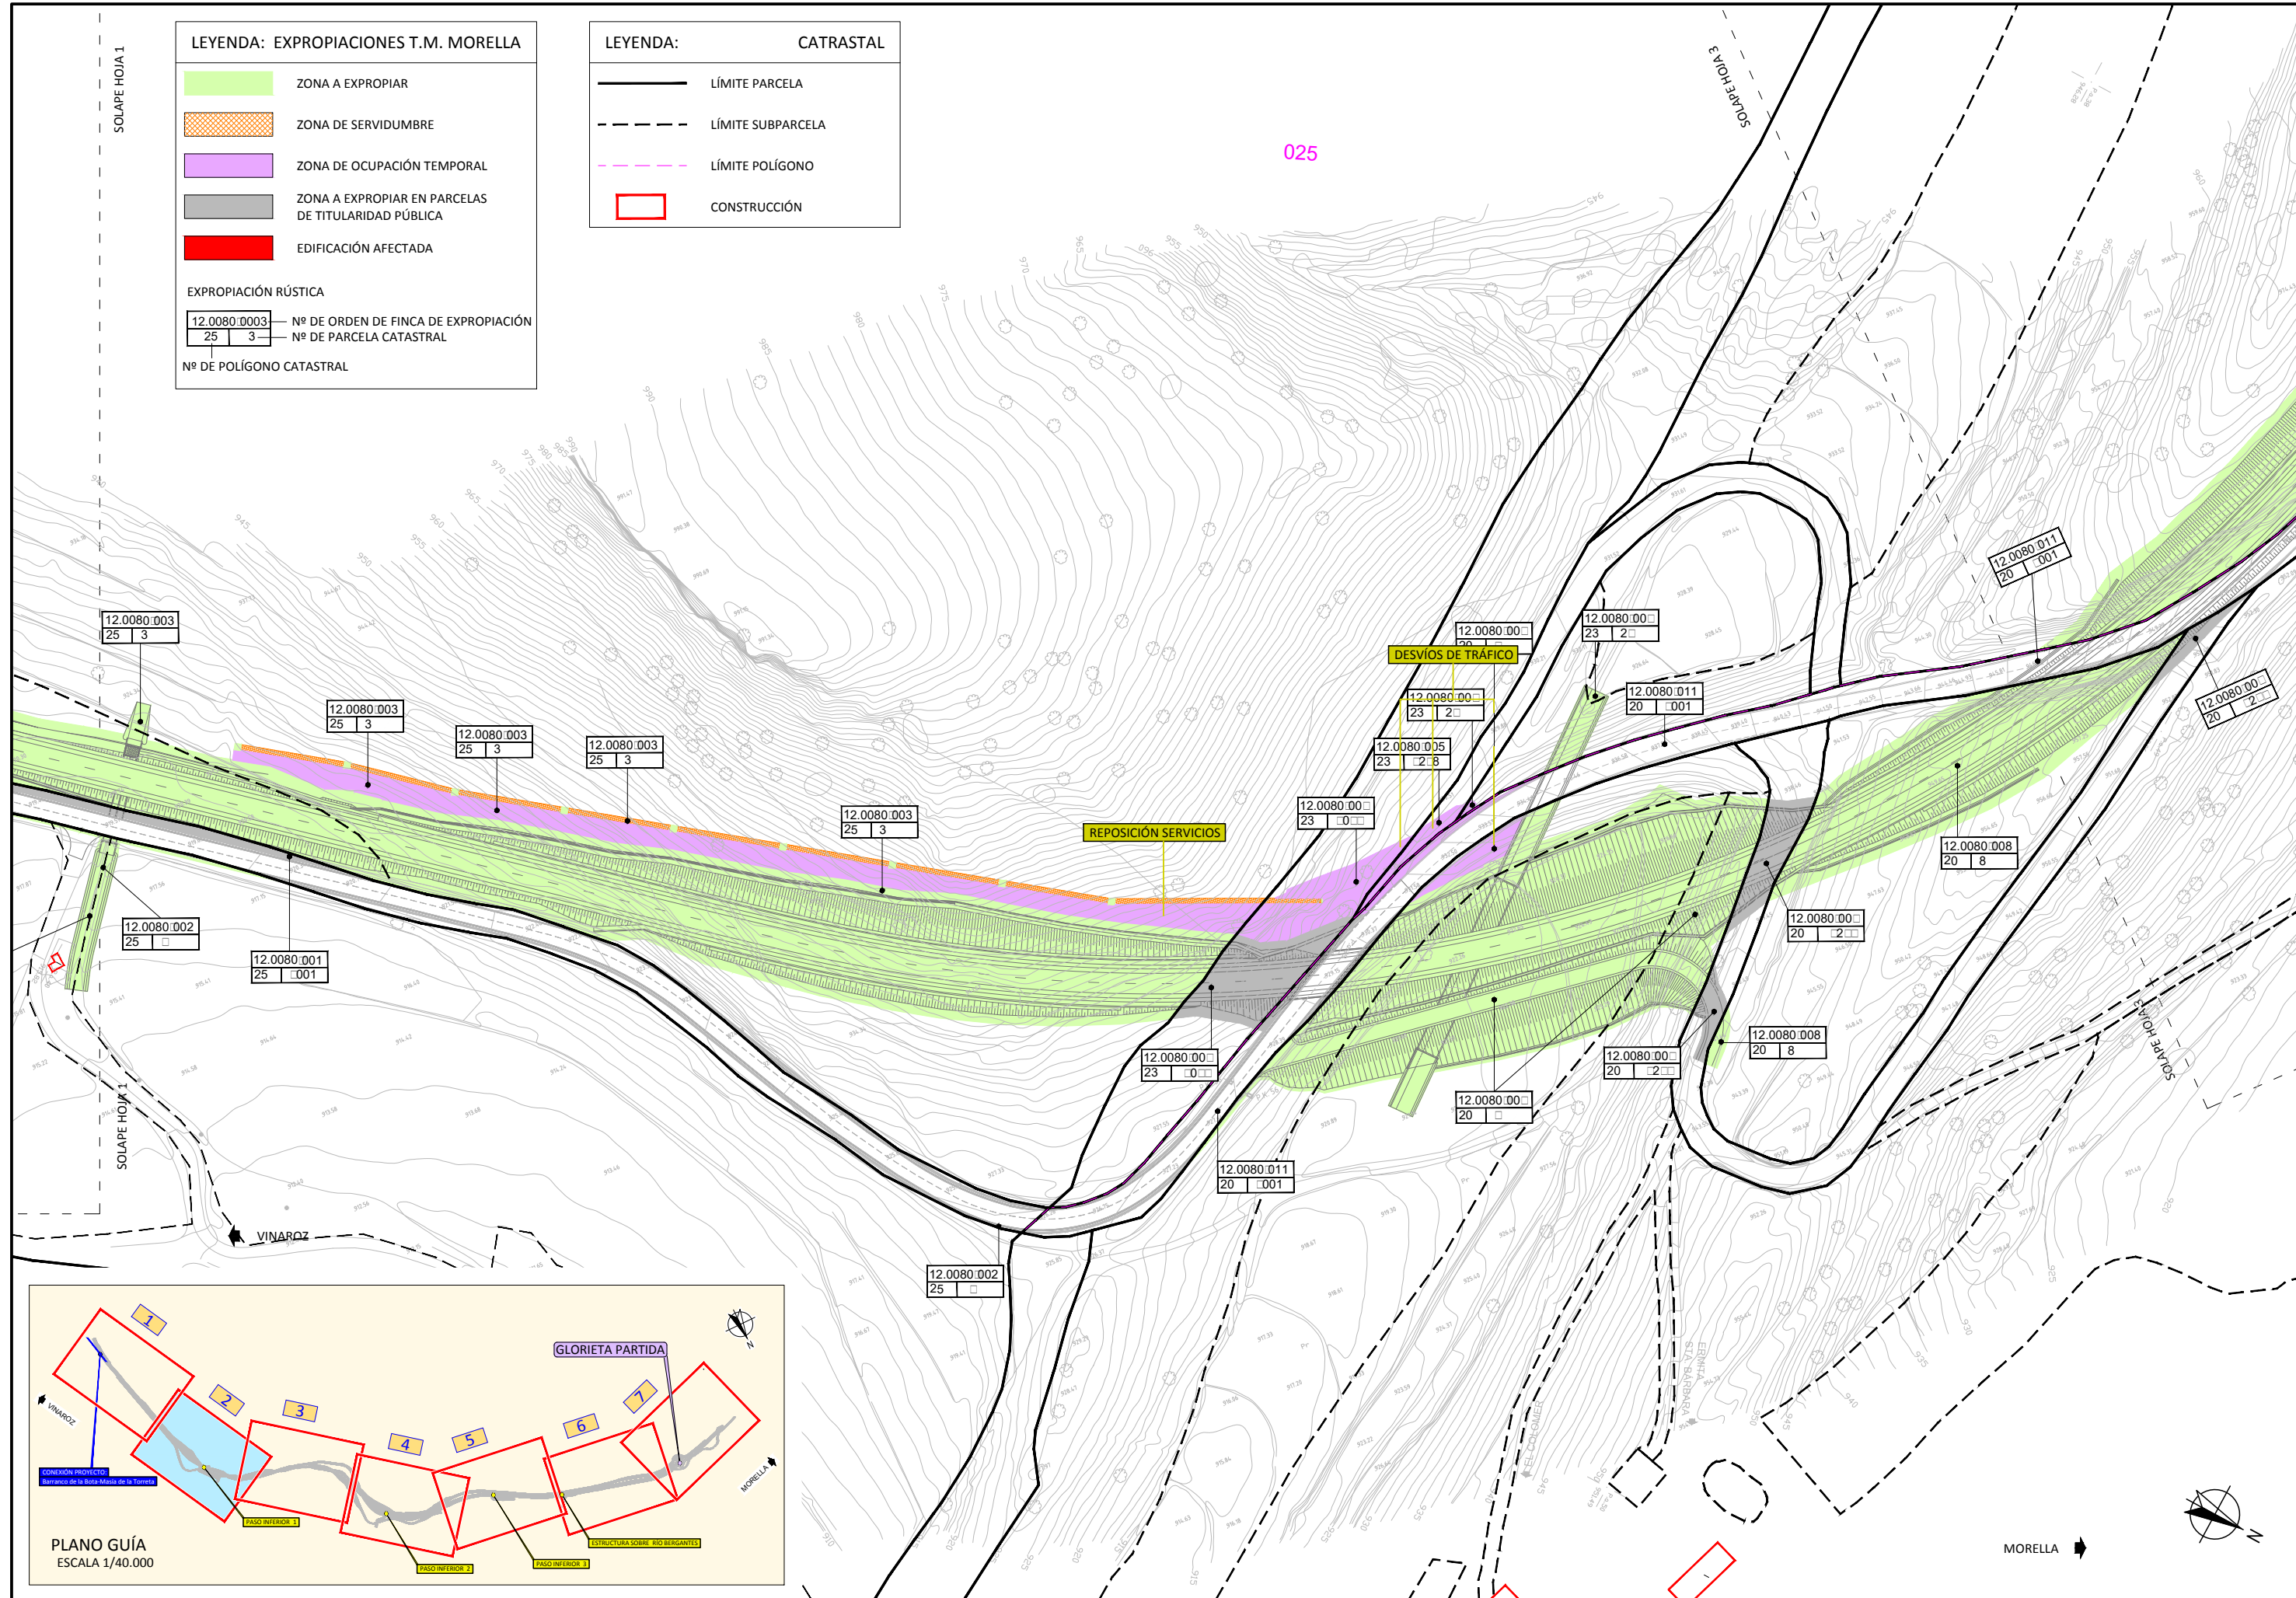

SOLAPE HOJA 1

LEYENDA: EXPROPIACIONES T.M. MORELLA

- ZONA A EXPROPIAR
- ZONA DE SERVIDUMBRE
- ZONA DE OCUPACIÓN TEMPORAL
- ZONA A EXPROPIAR EN PARCELAS DE TITULARIDAD PÚBLICA
- EDIFICACIÓN AFECTADA

EXPROPIACIÓN RÚSTICA

12.0080.003	Nº DE ORDEN DE FINCA DE EXPROPIACIÓN
25 | 3	Nº DE PARCELA CATASTRAL

Nº DE POLÍGONO CATASTRAL

LEYENDA: CATASTRAL

- LÍMITE PARCELA
- LÍMITE SUBPARCELA
- LÍMITE POLÍGONO
- CONSTRUCCIÓN

025