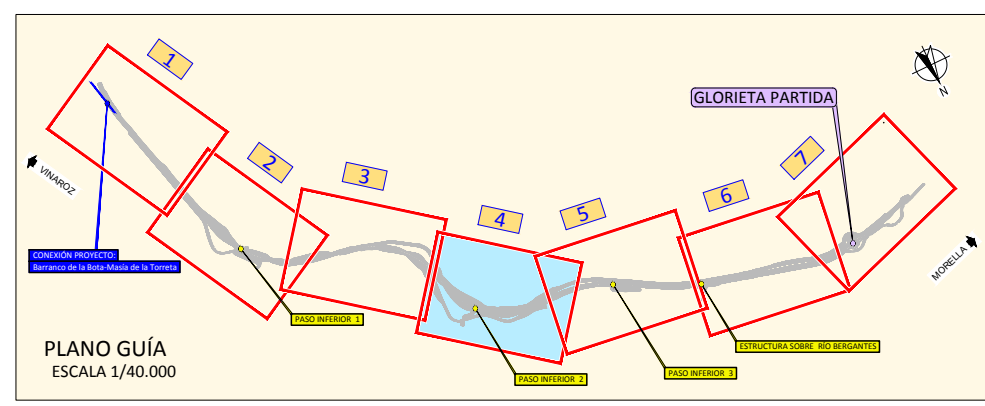

LEYENDA: EXPROPIACIONES T.M. MORELLA

- ZONA A EXPROPIAR
- ZONA DE SERVIDUMBRE
- ZONA DE OCUPACIÓN TEMPORAL
- ZONA A EXPROPIAR EN PARCELAS DE TITULARIDAD PÚBLICA
- EDIFICACIÓN AFECTADA

EXPROPIACIÓN RÚSTICA

12.0080.0003 — Nº DE ORDEN DE FINCA DE EXPROPIACIÓN
25 3 — Nº DE PARCELA CATASTRAL

Nº DE POLÍGONO CATASTRAL

LEYENDA: CATASTRAL

- LÍMITE PARCELA
- LÍMITE SUBPARCELA
- LÍMITE POLÍGONO
- CONSTRUCCIÓN