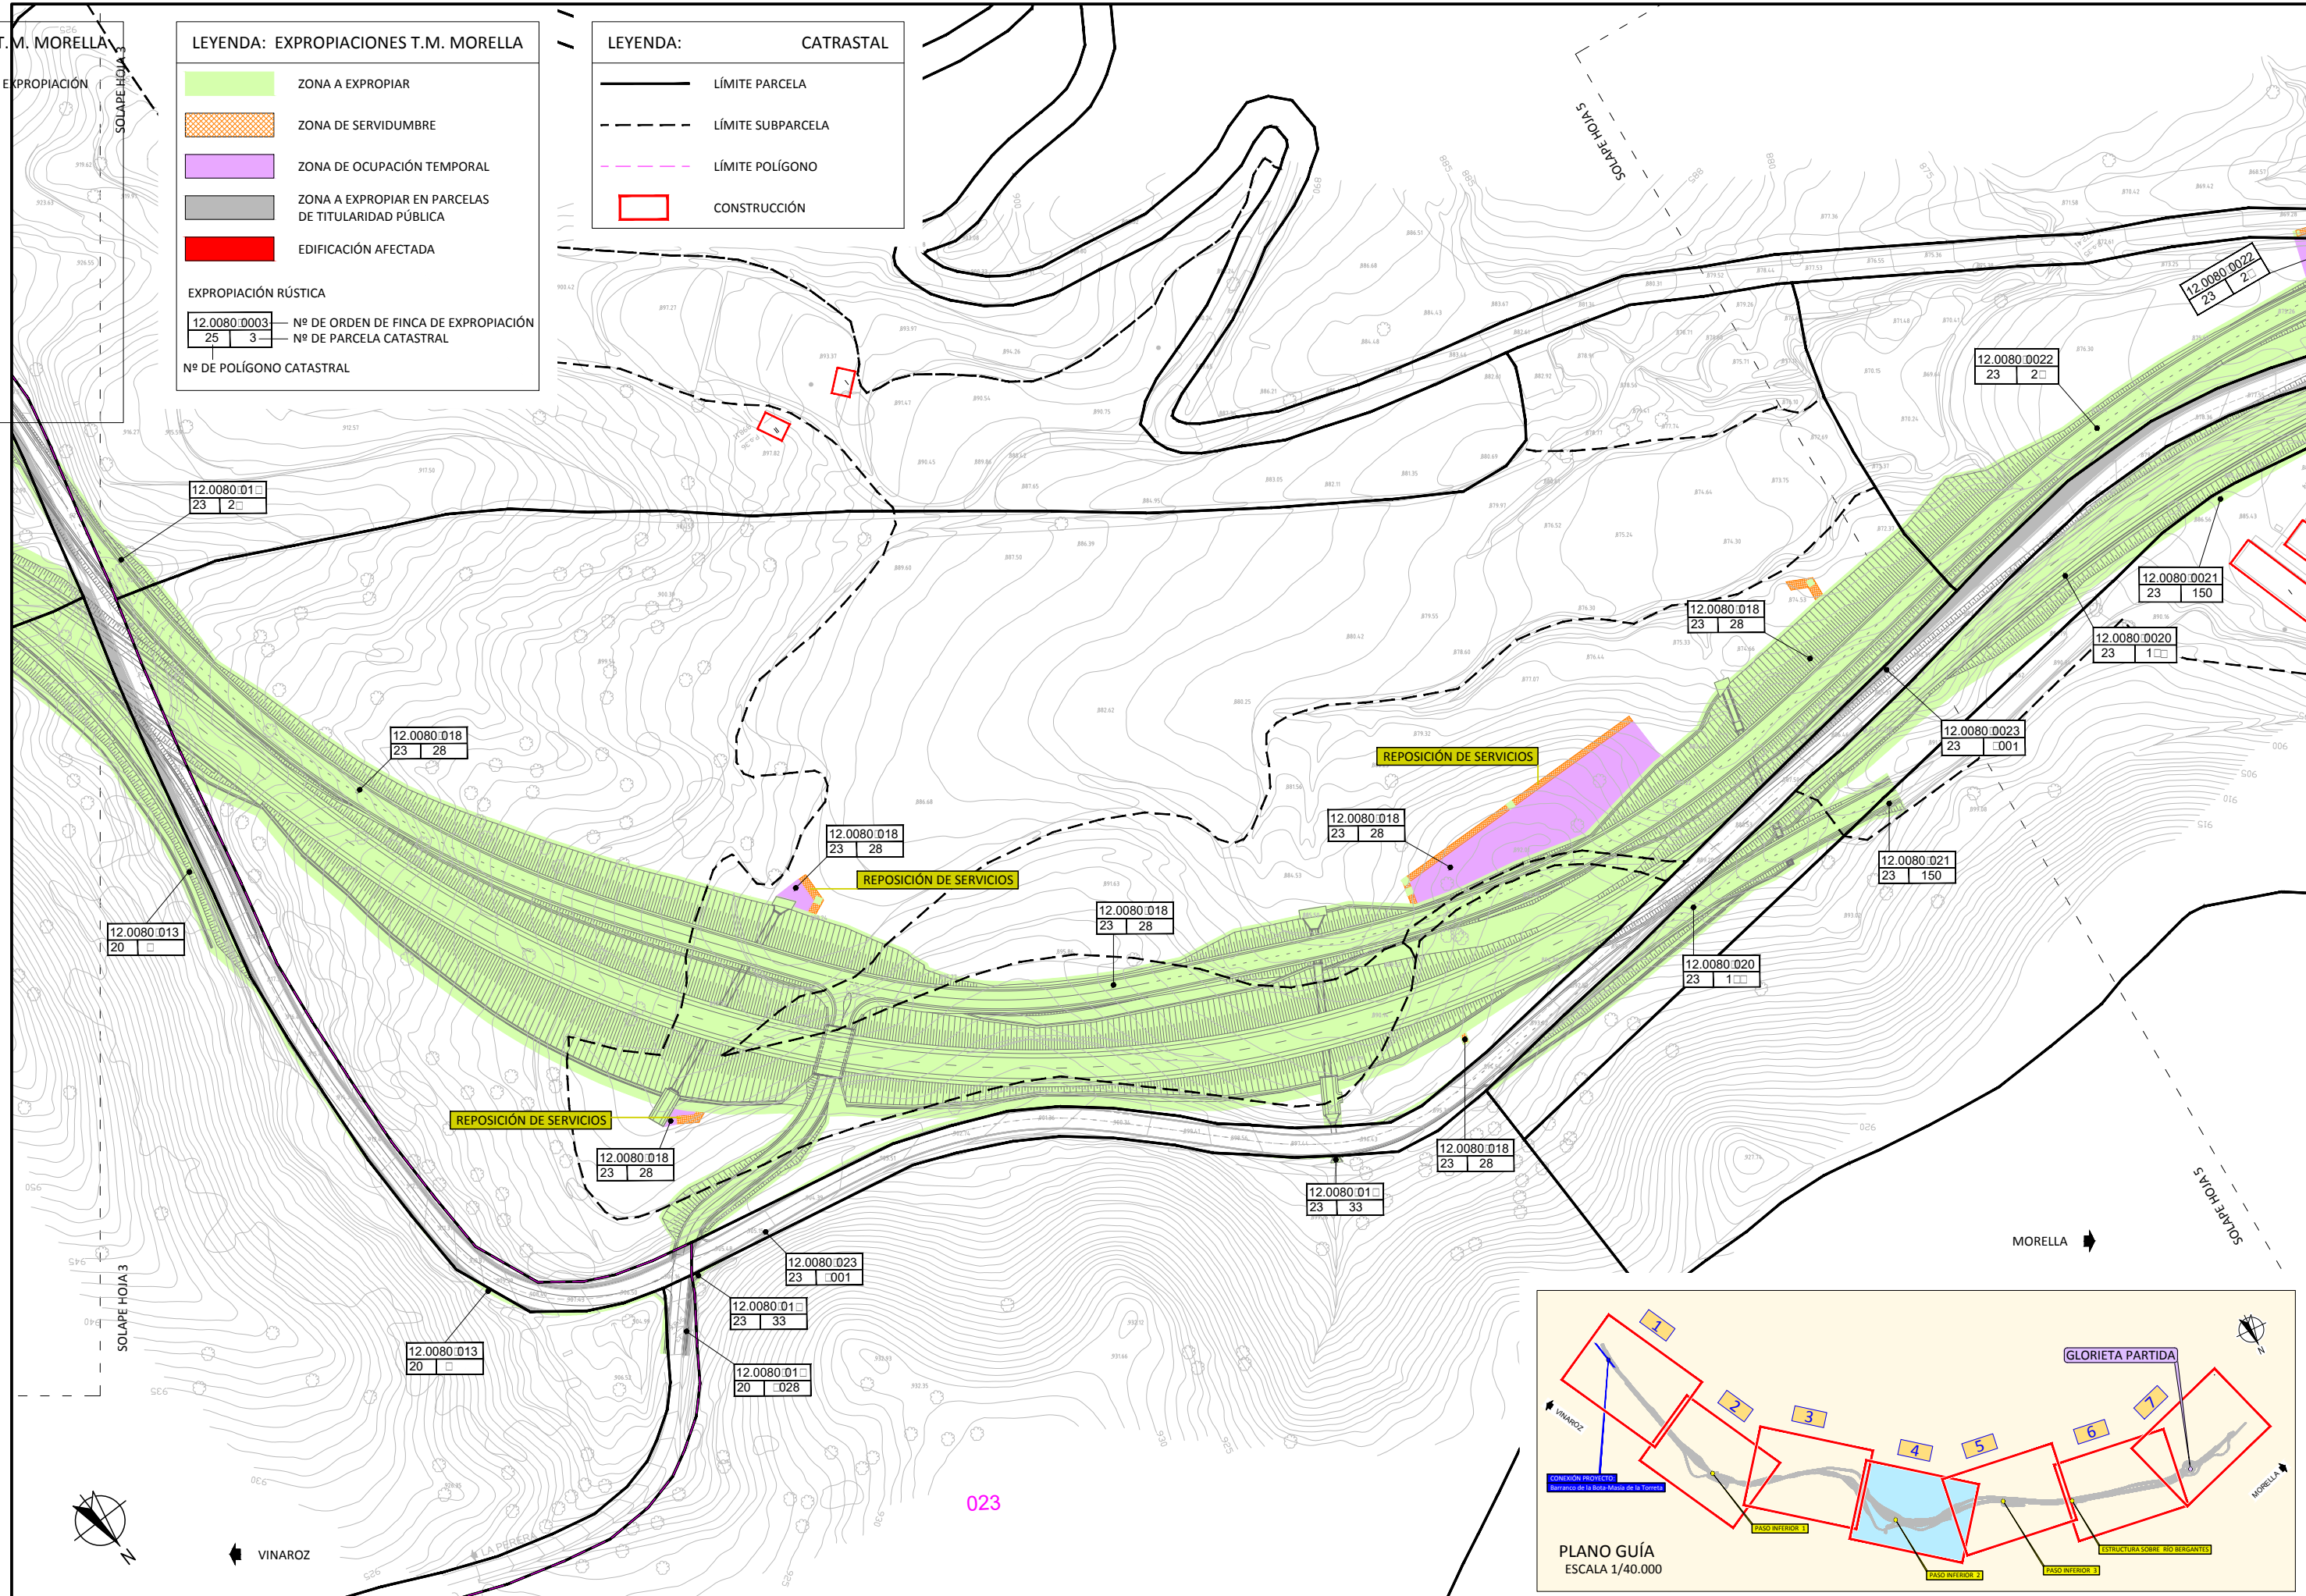

LEYENDA: EXPROPIACIONES T.M. MORELLA

LÍMITE Y VERTICE DE EXPROPIACIÓN

LEYENDA: EXPROPIACIONES T.M. MORELLA

- ZONA A EXPROPIAR
- ZONA DE SERVIDUMBRE
- ZONA DE OCUPACIÓN TEMPORAL
- ZONA A EXPROPIAR EN PARCELAS DE TITULARIDAD PÚBLICA
- EDIFICACIÓN AFECTADA