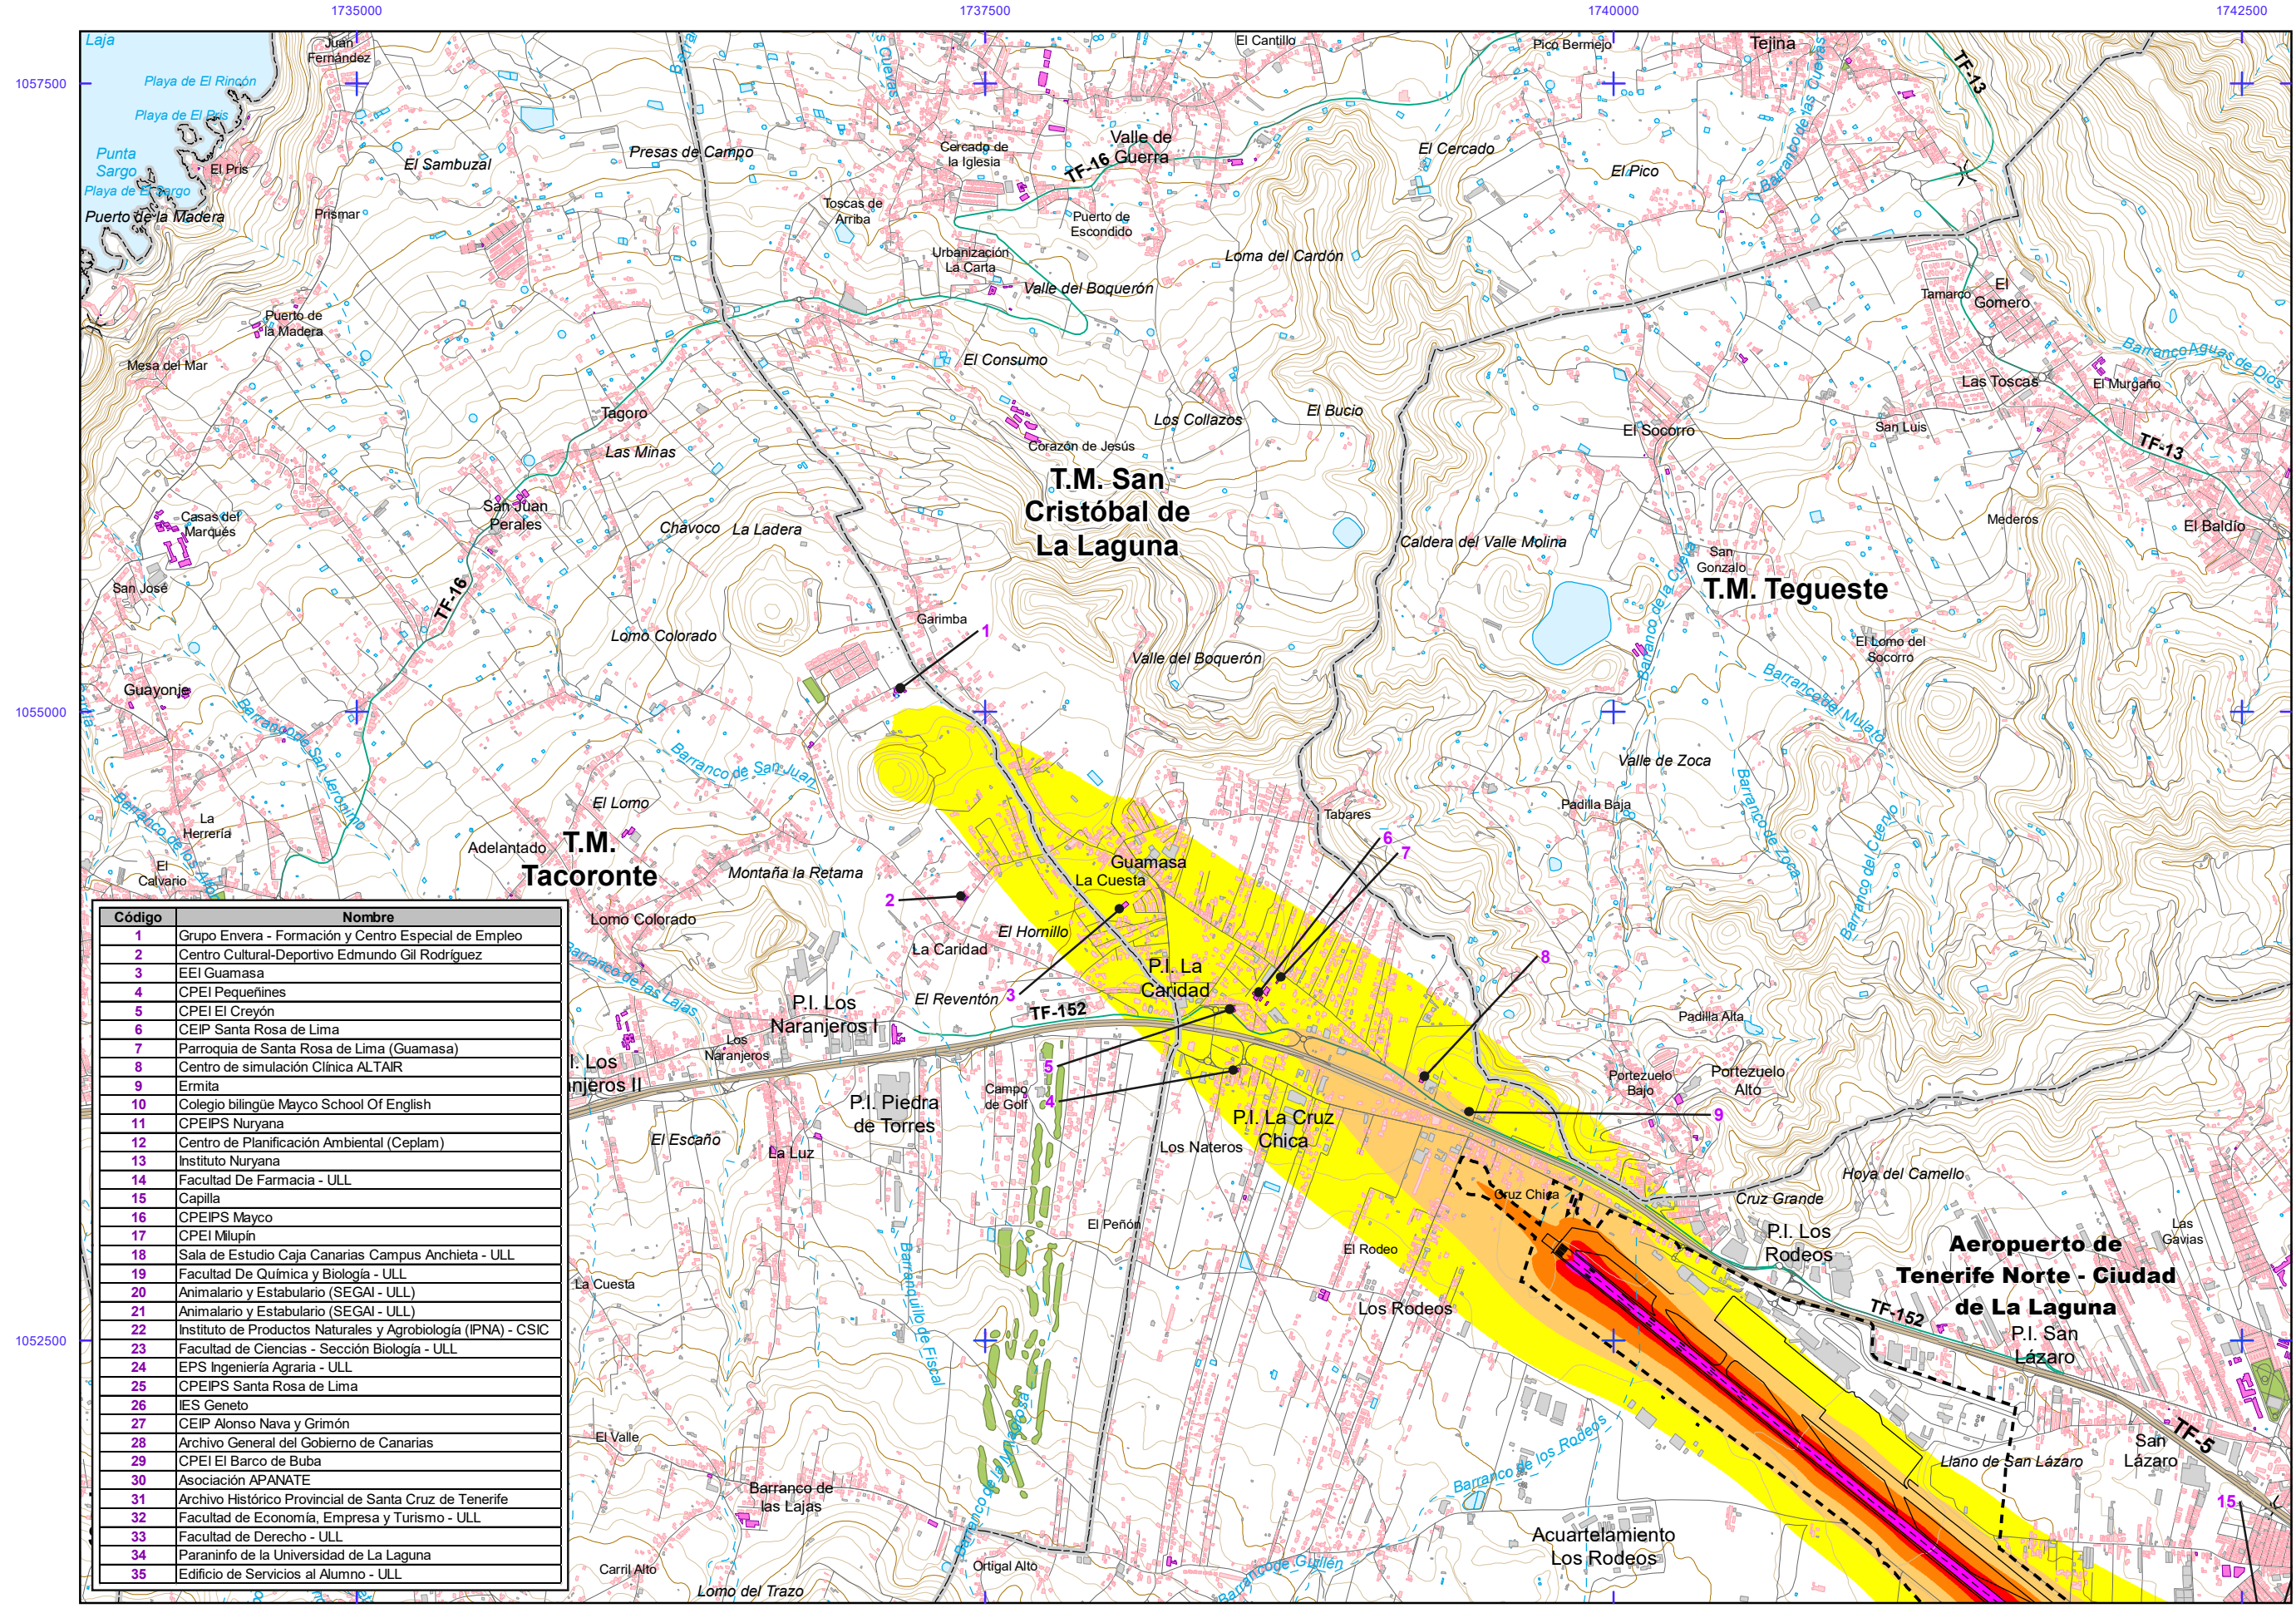

AEROPUERTO DE TENERIFE NORTE - CIUDAD DE LA LAGUNA

Otros elementos

Elementos cartográficos

AEROPUERTO DE TENERIFE NORTE - CIUDAD DE LA LAGUNA

Le

Código	Nombre
1	Grupo Envera - Formación y Centro Especial de Empleo
2	Centro Cultural-Deportivo Edmundo Gil Rodríguez
3	EEl Guamasá
4	CPEI Pequeñines
5	CPEI El Creyón
6	CEIP Santa Rosa de Lima
7	Parroquia de Santa Rosa de Lima (Guamasá)
8	Centro de simulación Clínica ALTAIR
9	Ermita
10	Colegio bilingüe Mayco School Of English
11	CPEIPS Nuryana
12	Centro de Planificación Ambiental (Ceplam)
13	Instituto Nuryana
14	Facultad De Farmacia - ULL
15	Capilla
16	CPEIPS Mayco
17	CPEI Milupín
18	Sala de Estudio Caja Canarias Campus Anchieta - ULL
19	Facultad De Química y Biología - ULL
20	Animalario y Estabulario (SEGA) - ULL
21	Animalario y Estabulario (SEGA) - ULL
22	Instituto de Productos Naturales y Agrobiología (IPNA) - CSIC
23	Facultad de Ciencias - Sección Biología - ULL
24	EPS Ingeniería Agraria - ULL
25	CPEIPS Santa Rosa de Lima
26	IES Geneto
27	CEIP Alonso Nava y Grimón
28	Archivo General del Gobierno de Canarias
29	CPEI El Barco de Buba
30	Asociación APANATE
31	Archivo Histórico Provincial de Santa Cruz de Tenerife
32	Facultad de Economía, Empresa y Turismo - ULL
33	Facultad de Derecho - ULL
34	Paraninfo de la Universidad de La Laguna
35	Edificio de Servicios al Alumno - ULL