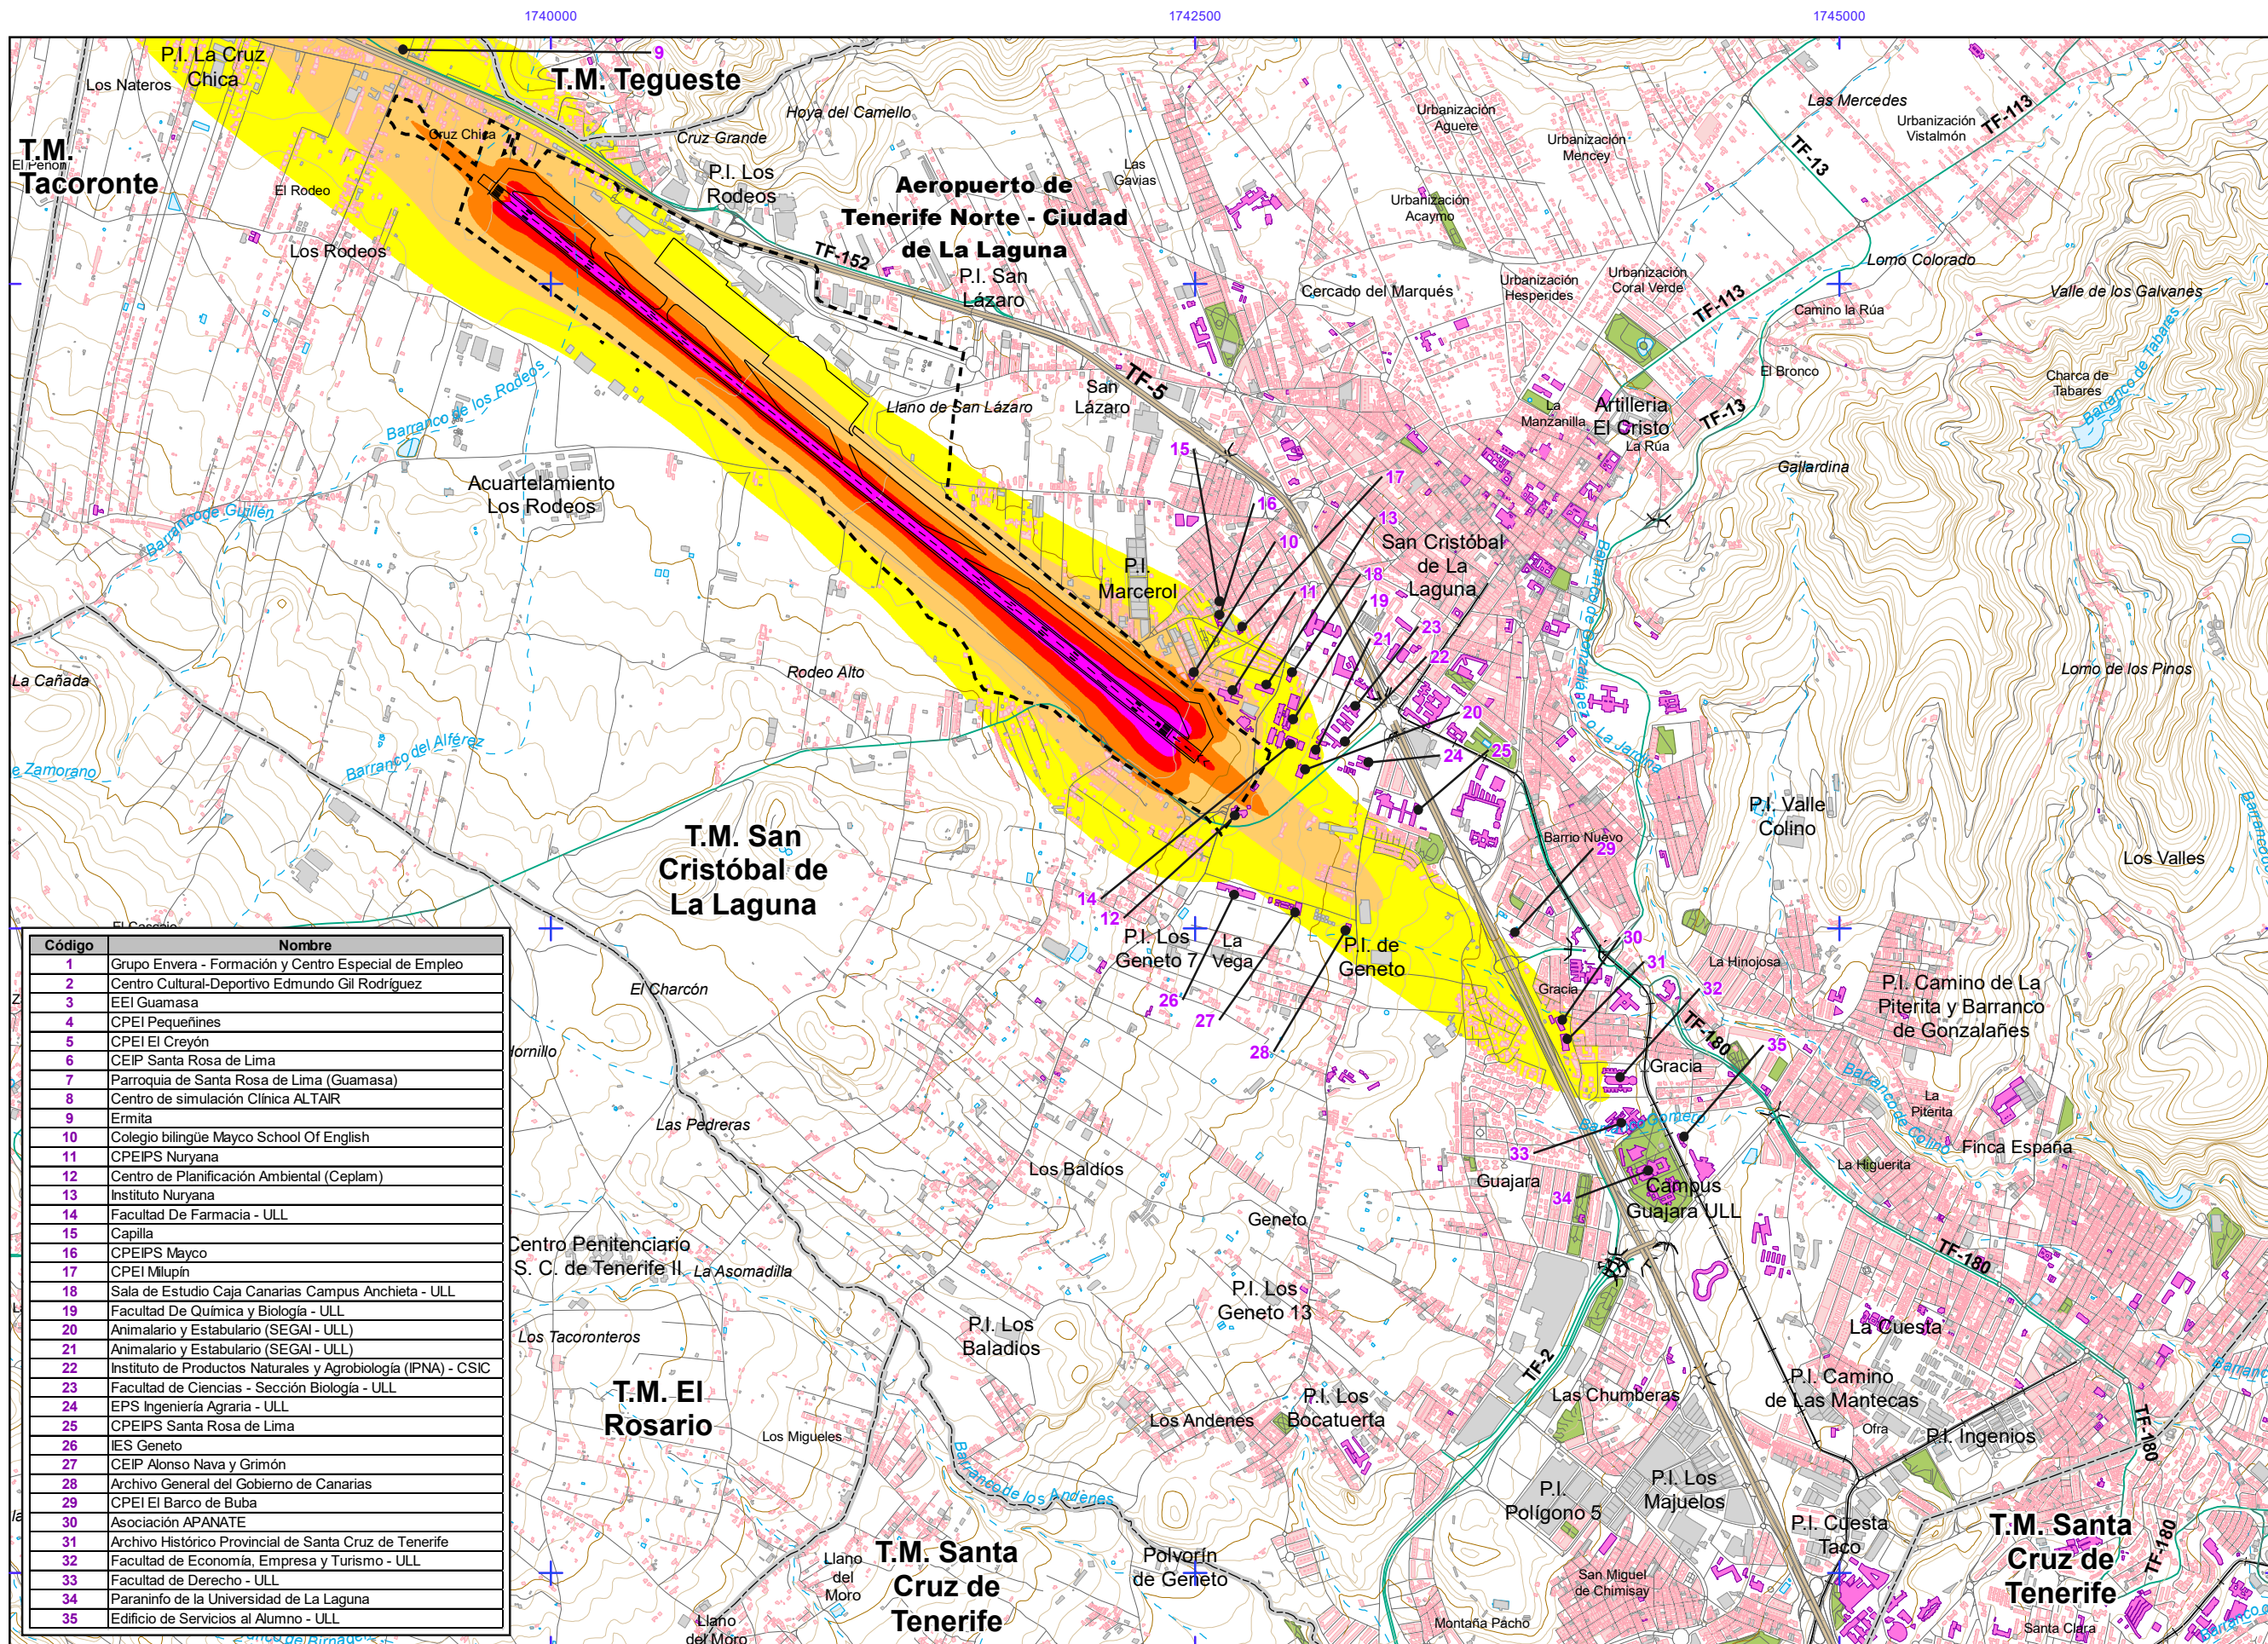

AEROPUERTO DE TENERIFE NORTE - CIUDAD DE LA LAGUNA

Otros elementos

Elementos cartográficos

AEROPUERTO DE TENERIFE NORTE - CIUDAD DE LA LAGUNA

Le

Código	Nombre
1	Grupo Envera - Formación y Centro Especial de Empleo
2	Centro Cultural-Deportivo Edmundo Gil Rodríguez
3	EEl Guamasá
4	CPEI Pequeñines
5	CPEI El Creyón
6	CEIP Santa Rosa de Lima
7	Parroquia de Santa Rosa de Lima (Guamasá)
8	Centro de simulación Clínica ALTAIR
9	Ermita
10	Colegio bilingüe Mayco School Of English
11	CPEIPS Nuryana
12	Centro de Planificación Ambiental (Ceplam)
13	Instituto Nuryana
14	Facultad De Farmacia - ULL
15	Capilla
16	CPEIPS Mayco
17	CPEI Milupín
18	Sala de Estudio Caja Canarias Campus Anchieta - ULL
19	Facultad De Química y Biología - ULL
20	Animalario y Estabulario (SEGA) - ULL
21	Animalario y Estabulario (SEGA) - ULL
22	Instituto de Productos Naturales y Agrobiología (IPNA) - CSIC
23	Facultad de Ciencias - Sección Biología - ULL
24	EPS Ingeniería Agraria - ULL
25	CPEIPS Santa Rosa de Lima
26	IES Geneto
27	CEIP Alonso Nava y Grimón
28	Archivo General del Gobierno de Canarias
29	CPEI El Barco de Buba
30	Asociación APANATE
31	Archivo Histórico Provincial de Santa Cruz de Tenerife
32	Facultad de Economía, Empresa y Turismo - ULL
33	Facultad de Derecho - ULL
34	Paraninfo de la Universidad de La Laguna
35	Edificio de Servicios al Alumno - ULL