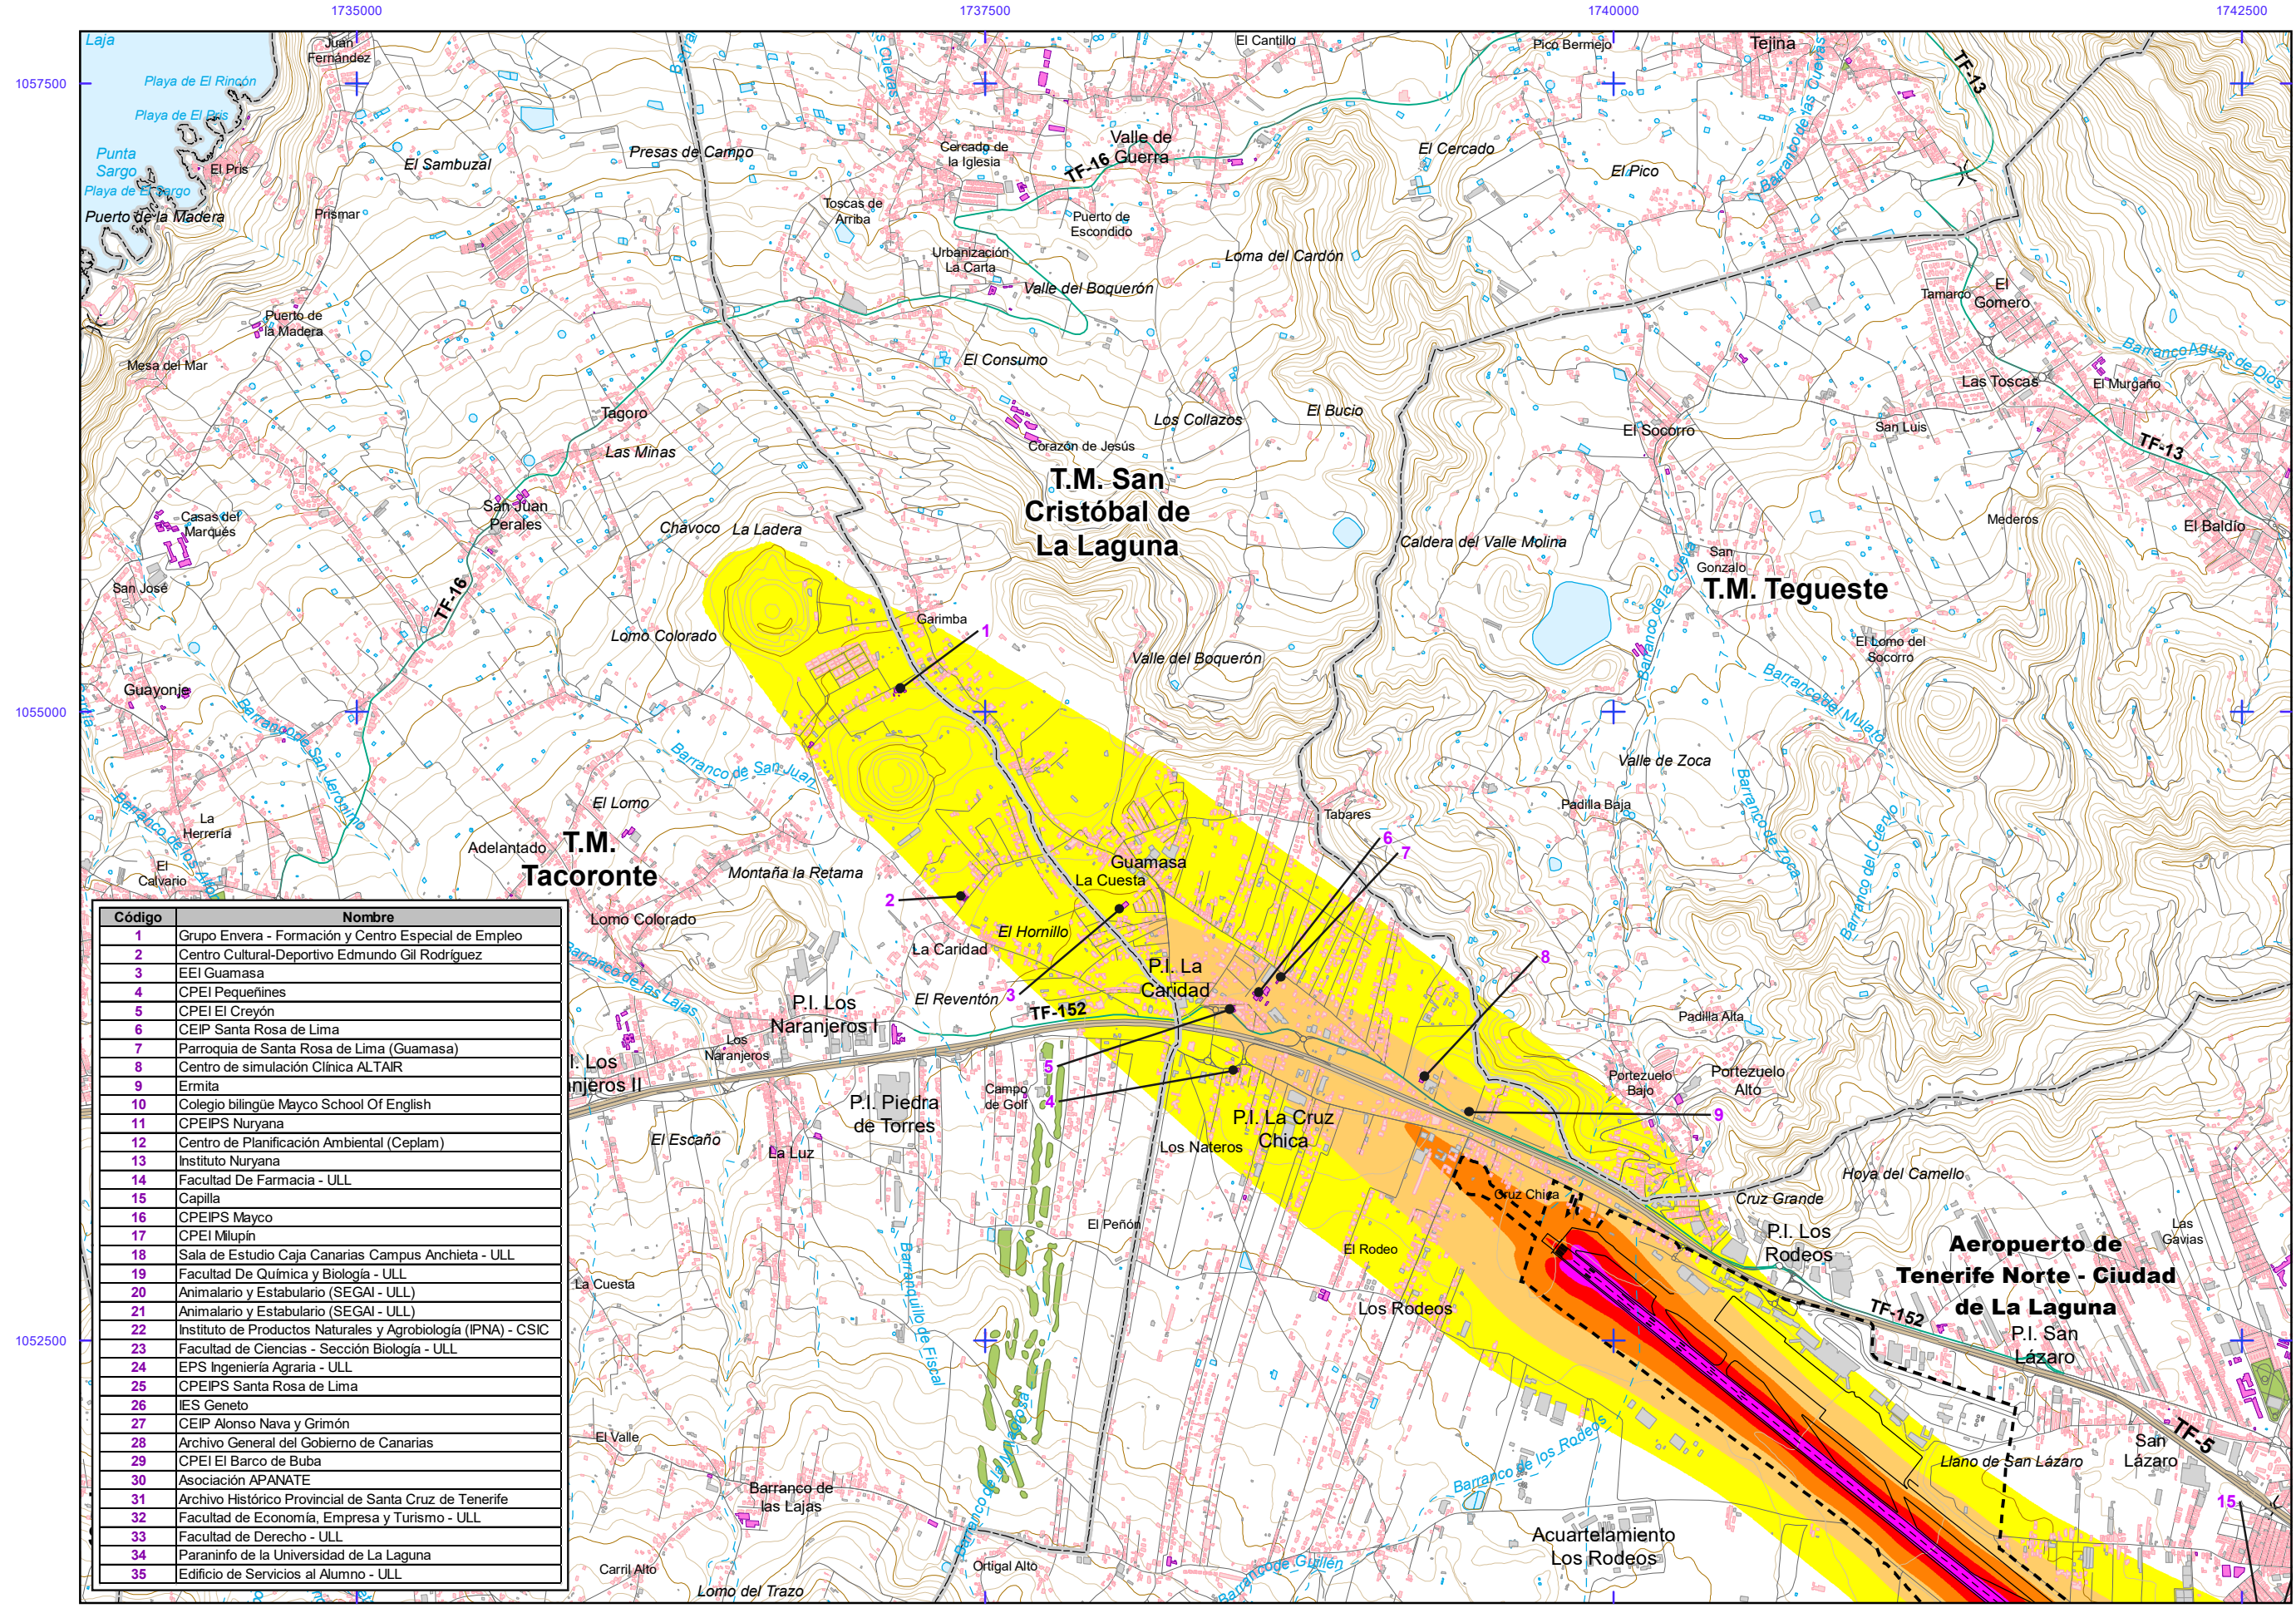

**AEROPUERTO DE TENERIFE NORTE - CIUDAD DE LA LAGUNA**

**L<sub>d</sub>**

**Nivel sonoro (dB (A))**

55-60	70-75
60-65	>75
65-70	

**Otros elementos**

- Infraestructura aeroportuaria
- - - Delimitación zona de servicio

**Elementos cartográficos**

- - - Limite municipio

**AEROPUERTO DE TENERIFE NORTE - CIUDAD DE LA LAGUNA**

**L<sub>d</sub>**

Código	Nombre
1	Grupo Envera - Formación y Centro Especial de Empleo
2	Centro Cultural-Deportivo Edmundo Gil Rodríguez
3	EEl Guamasa
4	CPEI Pequeñines
5	CPEI El Creyón
6	CEIP Santa Rosa de Lima
7	Parroquia de Santa Rosa de Lima (Guamasa)
8	Centro de simulación Clínica ALTAIR
9	Ermita
10	Colegio bilingüe Mayco School Of English
11	CPEIPS Nuryana
12	Centro de Planificación Ambiental (Ceplam)
13	Instituto Nuryana
14	Facultad De Farmacia - ULL
15	Capilla
16	CPEIPS Mayco
17	CPEI Milupín
18	Sala de Estudio Caja Canarias Campus Anchieta - ULL
19	Facultad De Química y Biología - ULL
20	Animalario y Estabulario (SEGA) - ULL
21	Animalario y Estabulario (SEGA) - ULL
22	Instituto de Productos Naturales y Agrobiología (IPNA) - CSIC
23	Facultad de Ciencias - Sección Biología - ULL
24	EPS Ingeniería Agraria - ULL
25	CPEIPS Santa Rosa de Lima
26	IES Geneto
27	CEIP Alonso Nava y Grimón
28	Archivo General del Gobierno de Canarias
29	CPEI El Barco de Buba
30	Asociación APANATE
31	Archivo Histórico Provincial de Santa Cruz de Tenerife
32	Facultad de Economía, Empresa y Turismo - ULL
33	Facultad de Derecho - ULL
34	Paraninfo de la Universidad de La Laguna
35	Edificio de Servicios al Alumno - ULL