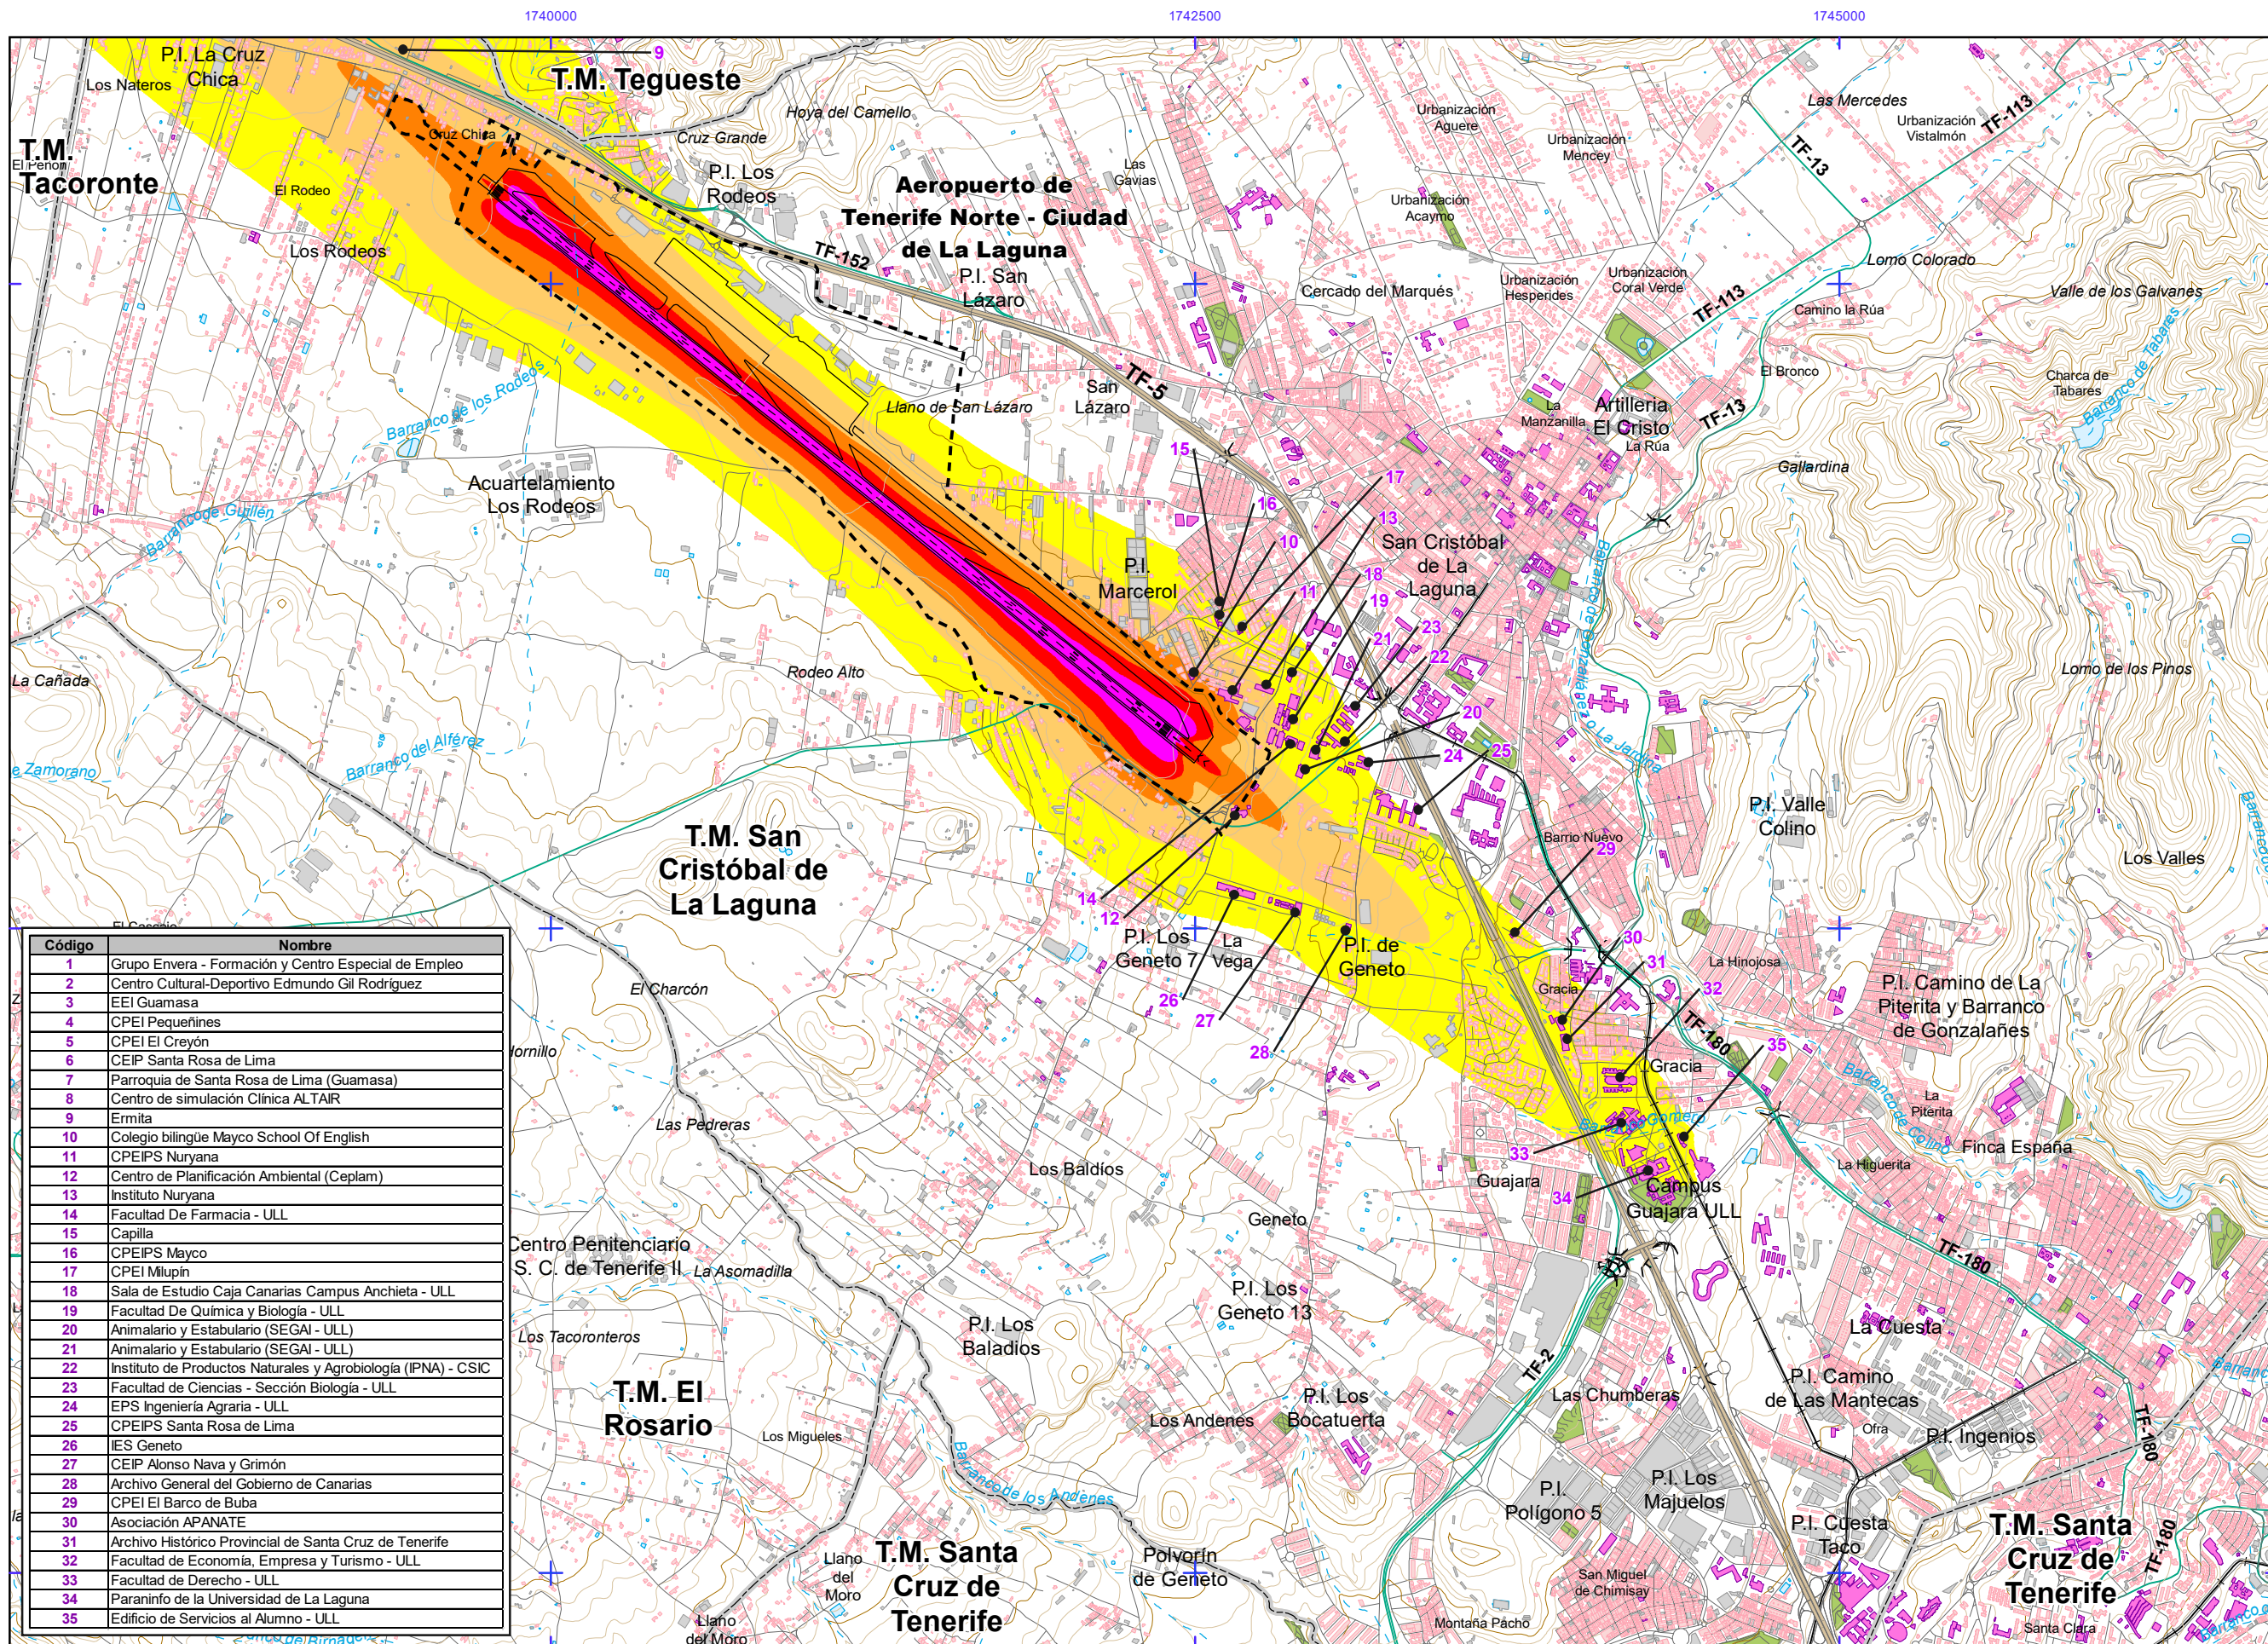

**AEROPUERTO DE TENERIFE NORTE - CIUDAD DE LA LAGUNA**

**L<sub>d</sub>**

**Nivel sonoro (dB (A))**

55-60	70-75
60-65	>75
65-70	

**Otros elementos**

- Infraestructura aeroportuaria
- - - Delimitación zona de servicio

**Elementos cartográficos**

- - - Limite municipio

**AEROPUERTO DE TENERIFE NORTE - CIUDAD DE LA LAGUNA**

**L<sub>d</sub>**

Código	Nombre
1	Grupo Envera - Formación y Centro Especial de Empleo
2	Centro Cultural-Deportivo Edmundo Gil Rodríguez
3	EEl Guamasa
4	CPEI Pequeñines
5	CPEI El Creyón
6	CEIP Santa Rosa de Lima
7	Parroquia de Santa Rosa de Lima (Guamasa)
8	Centro de simulación Clínica ALTAIR
9	Ermita
10	Colegio bilingüe Mayco School Of English
11	CPEIPS Nuryana
12	Centro de Planificación Ambiental (Ceplam)
13	Instituto Nuryana
14	Facultad De Farmacia - ULL
15	Capilla
16	CPEIPS Mayco
17	CPEI Milupín
18	Sala de Estudio Caja Canarias Campus Anchieta - ULL
19	Facultad De Química y Biología - ULL
20	Animalario y Estabulario (SEGA) - ULL
21	Animalario y Estabulario (SEGA) - ULL
22	Instituto de Productos Naturales y Agrobiología (IPNA) - CSIC
23	Facultad de Ciencias - Sección Biología - ULL
24	EPS Ingeniería Agraria - ULL
25	CPEIPS Santa Rosa de Lima
26	IES Geneto
27	CEIP Alonso Nava y Grimón
28	Archivo General del Gobierno de Canarias
29	CPEI El Barco de Buba
30	Asociación APANATE
31	Archivo Histórico Provincial de Santa Cruz de Tenerife
32	Facultad de Economía, Empresa y Turismo - ULL
33	Facultad de Derecho - ULL
34	Paraninfo de la Universidad de La Laguna
35	Edificio de Servicios al Alumno - ULL