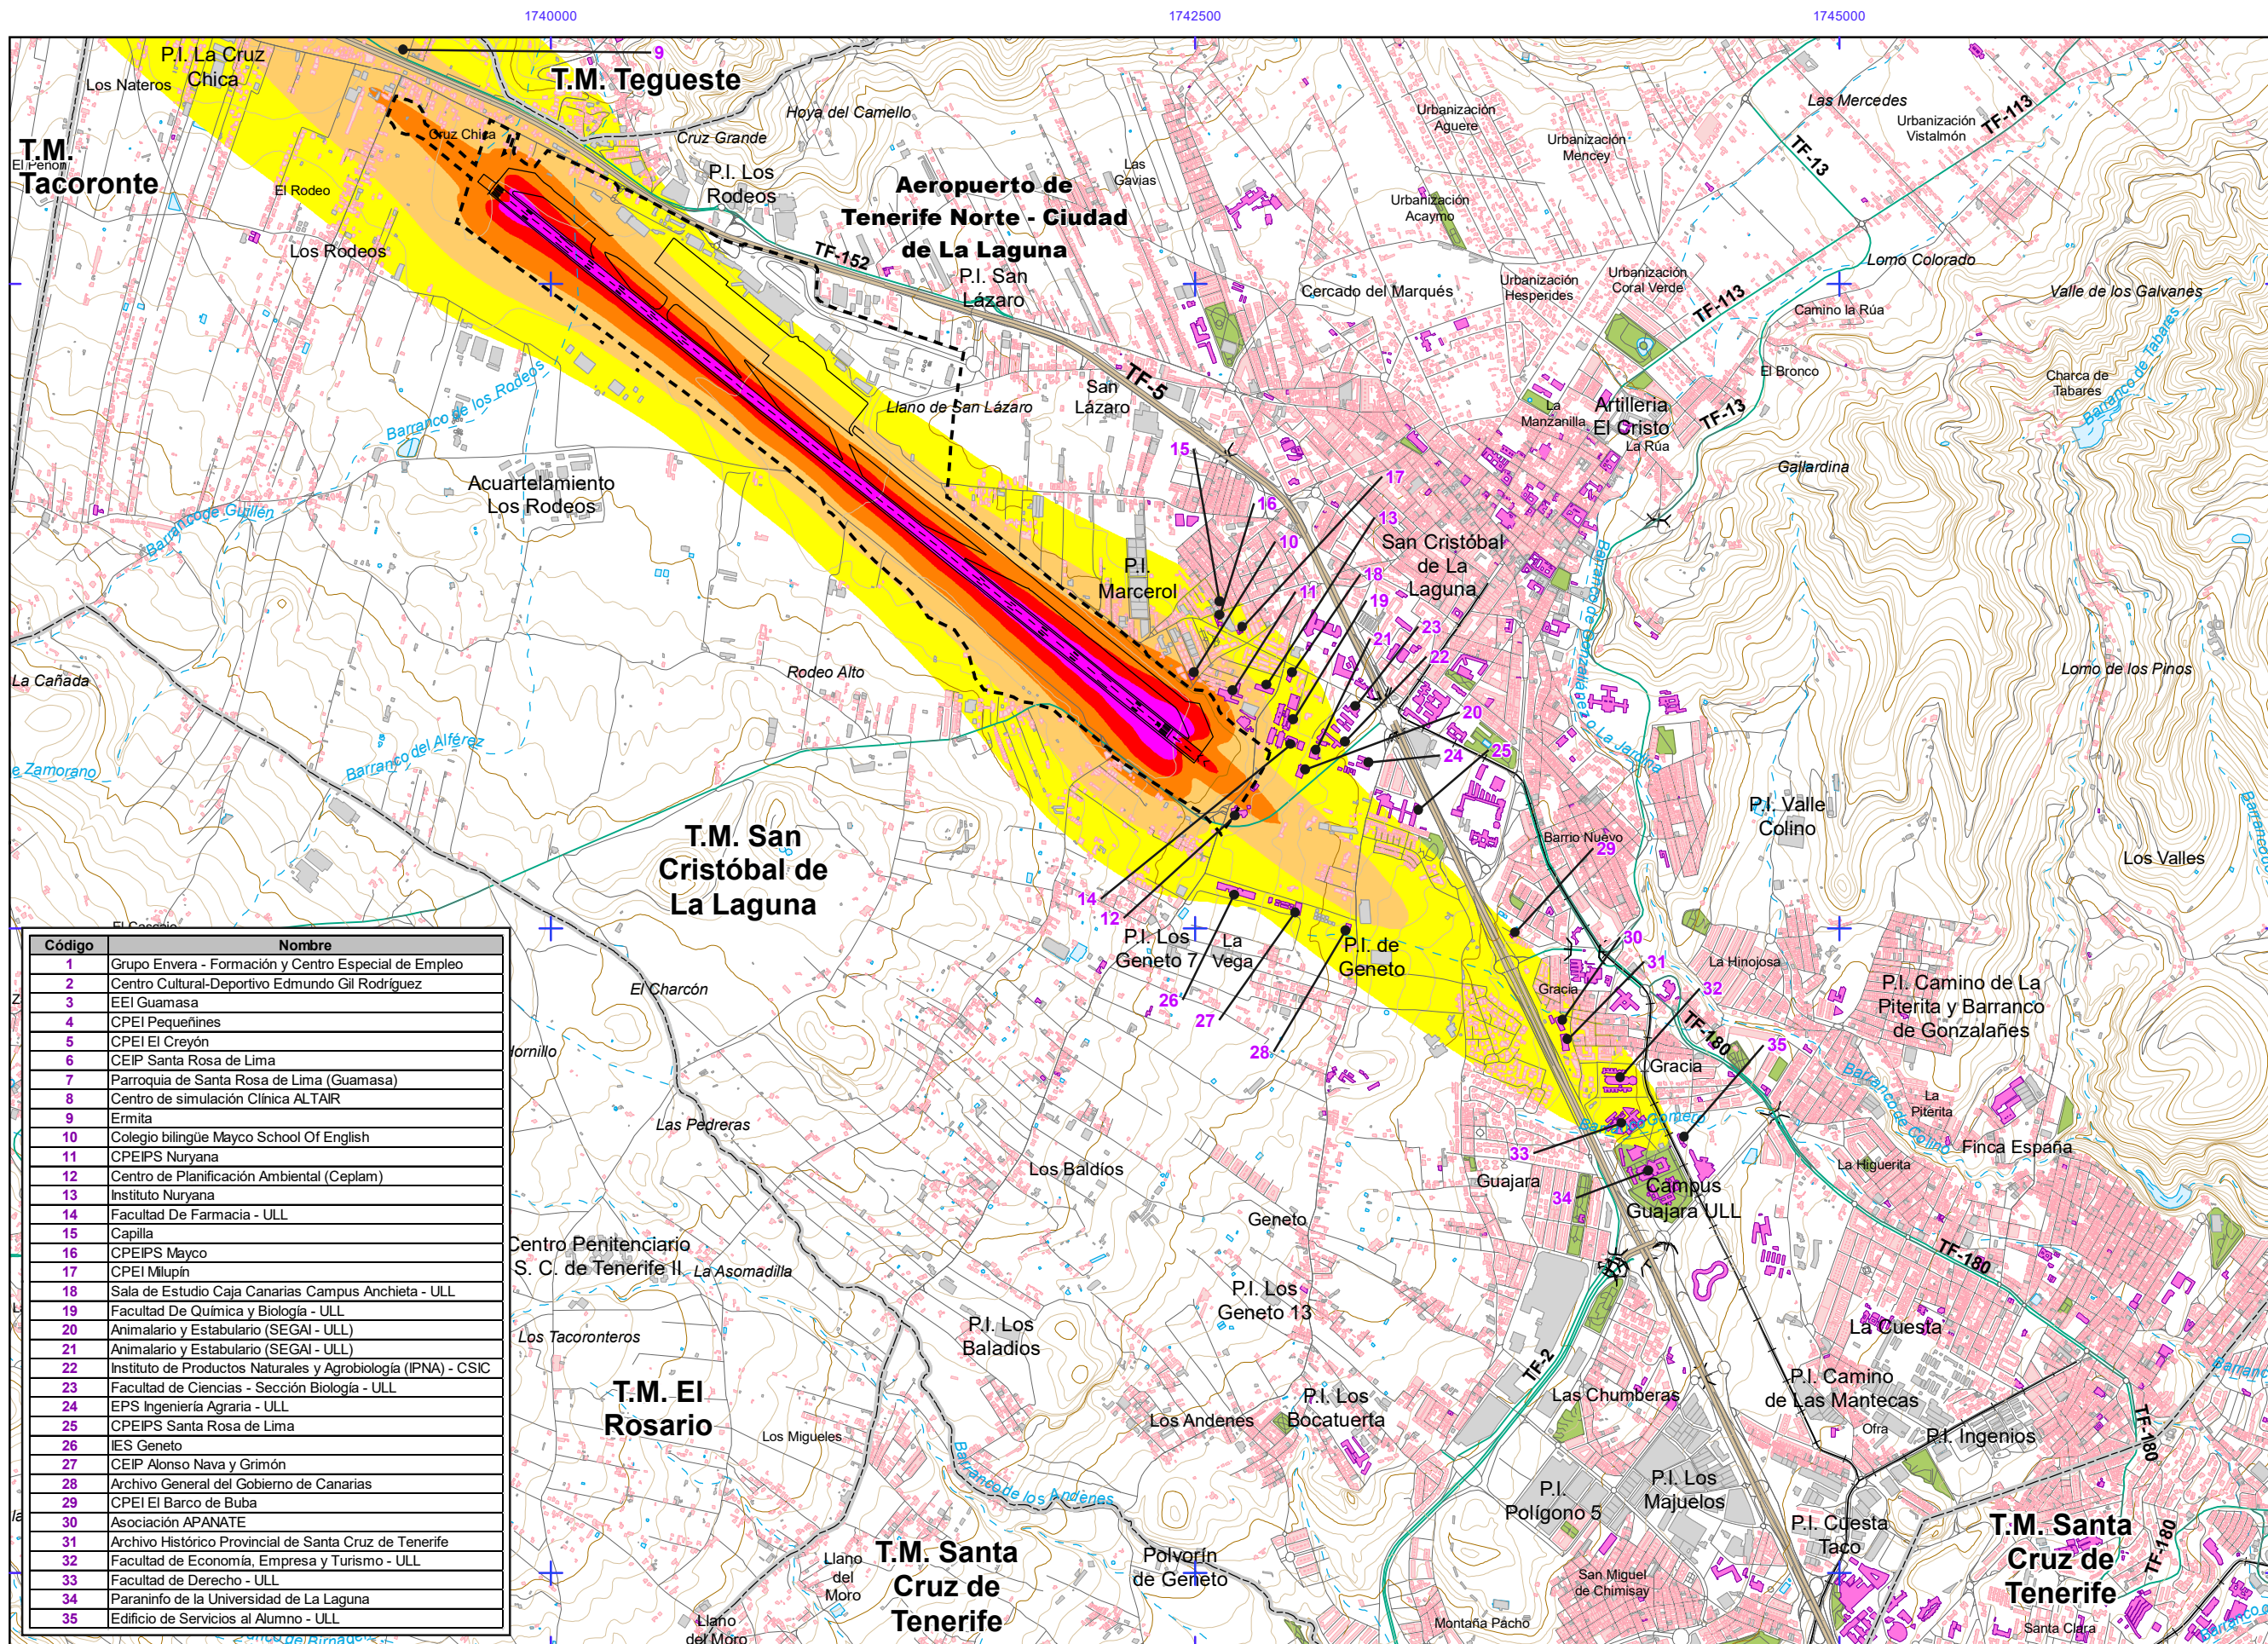

AEROPUERTO DE TENERIFE NORTE - CIUDAD DE LA LAGUNA

- Otros elementos**
- Infraestructura aeroportuaria
 - - - Delimitación zona de servicio

- Elementos cartográficos**
- - - Limite municipio

AEROPUERTO DE TENERIFE NORTE - CIUDAD DE LA LAGUNA

L_{den}

Código	Nombre
1	Grupo Envera - Formación y Centro Especial de Empleo
2	Centro Cultural-Deportivo Edmundo Gil Rodríguez
3	EEl Guamasa
4	CPEI Pequeñines
5	CPEI El Creyón
6	CEIP Santa Rosa de Lima
7	Parroquia de Santa Rosa de Lima (Guamasa)
8	Centro de simulación Clínica ALTAIR
9	Ermita
10	Colegio bilingüe Mayco School Of English
11	CPEIPS Nuryana
12	Centro de Planificación Ambiental (Ceplam)
13	Instituto Nuryana
14	Facultad De Farmacia - ULL
15	Capilla
16	CPEIPS Mayco
17	CPEI Milupín
18	Sala de Estudio Caja Canarias Campus Anchieta - ULL
19	Facultad De Química y Biología - ULL
20	Animalario y Estabulario (SEGA) - ULL
21	Animalario y Estabulario (SEGA) - ULL
22	Instituto de Productos Naturales y Agrobiología (IPNA) - CSIC
23	Facultad de Ciencias - Sección Biología - ULL
24	EPS Ingeniería Agraria - ULL
25	CPEIPS Santa Rosa de Lima
26	IES Geneto
27	CEIP Alonso Nava y Grimón
28	Archivo General del Gobierno de Canarias
29	CPEI El Barco de Buba
30	Asociación APANATE
31	Archivo Histórico Provincial de Santa Cruz de Tenerife
32	Facultad de Economía, Empresa y Turismo - ULL
33	Facultad de Derecho - ULL
34	Paraninfo de la Universidad de La Laguna
35	Edificio de Servicios al Alumno - ULL