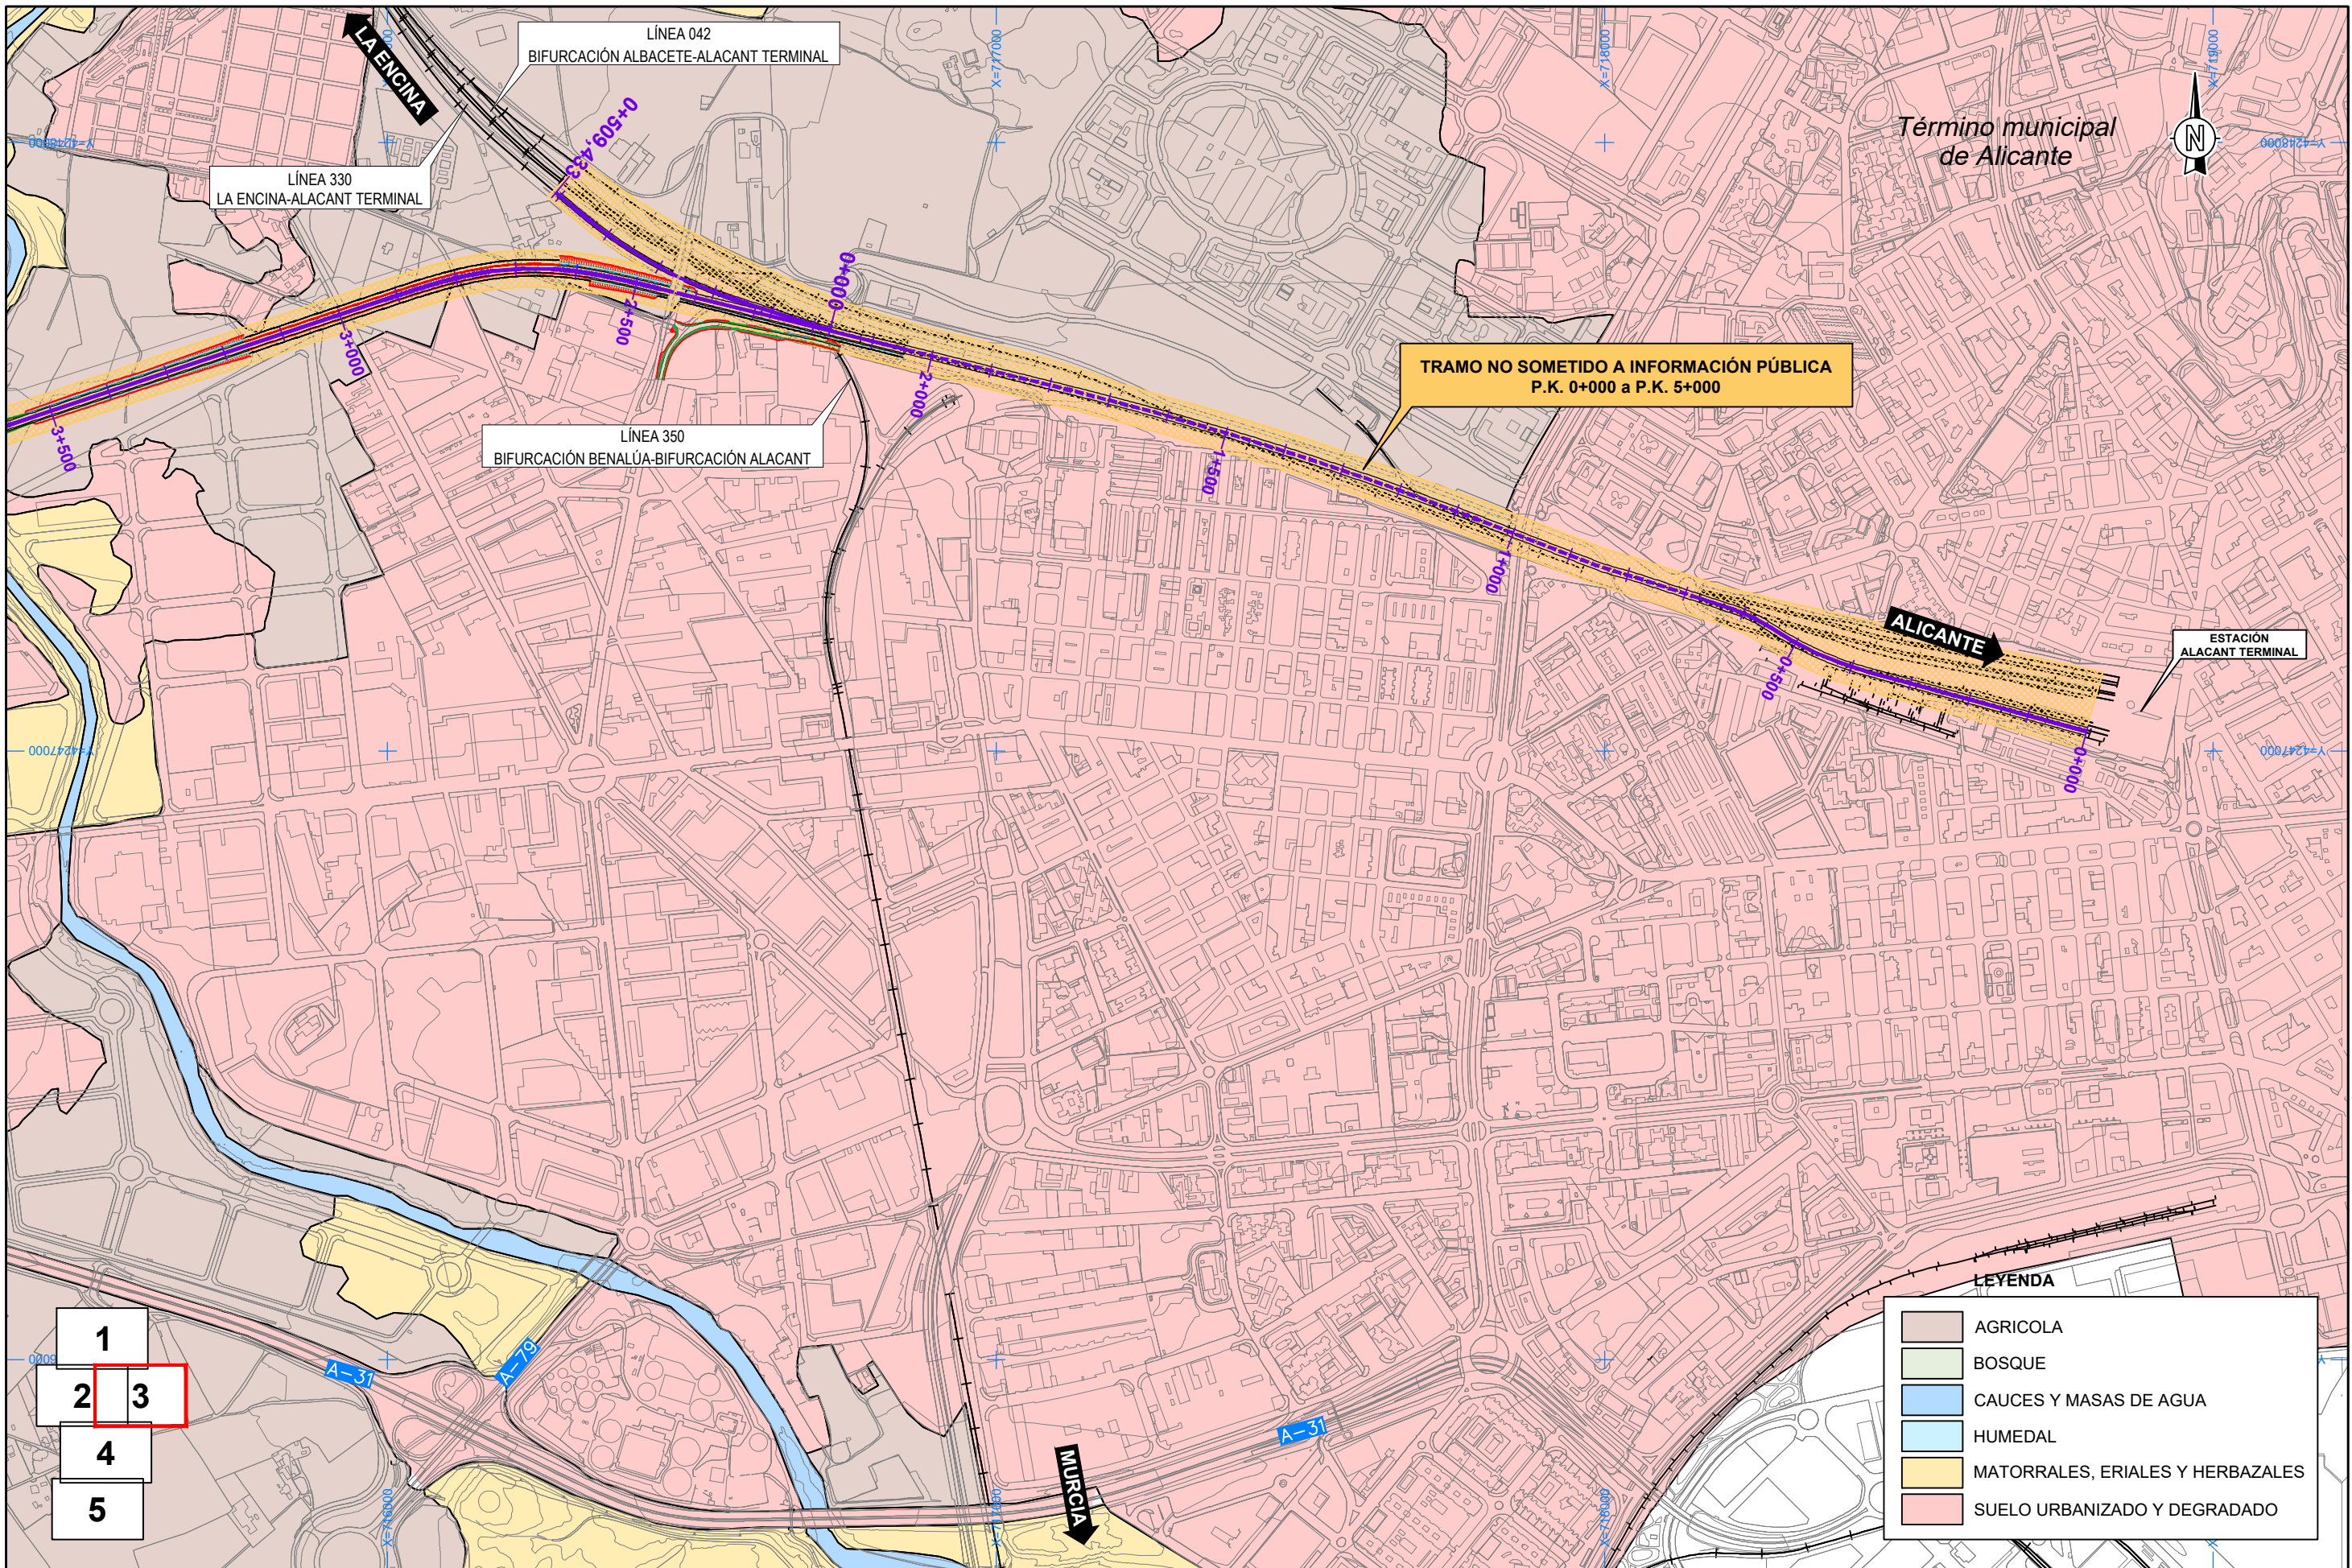

1  
2 3  
4  
5

**LEYENDA**

	AGRICOLA
	BOSQUE
	CAUCES Y MASAS DE AGUA
	HUMEDAL
	MATORRALES, ERIALES Y HERBAZALES
	SUELO URBANIZADO Y DEGRADADO

TRAMO NO SOMETIDO A INFORMACIÓN PÚBLICA  
P.K. 0+000 a P.K. 5+000

**LEYENDA**

	AGRICOLA
	BOSQUE
	CAUCES Y MASAS DE AGUA
	HUMEDAL
	MATORRALES, ERIALES Y HERBAZALES
	SUELO URBANIZADO Y DEGRADADO

- 1
- 2
- 3
- 4
- 5

- 1
- 2
3
- 4
- 5

LEYENDA

	AGRICOLA
	BOSQUE
	CAUCES Y MASAS DE AGUA
	HUMEDAL
	MATORRALES, ERIALES Y HERBAZALES
	SUELO URBANIZADO Y DEGRADADO

- 1
- 2 3
- 4
- 5

**LEYENDA**

	AGRICOLA
	BOSQUE
	CAUCES Y MASAS DE AGUA
	HUMEDAL
	MATORRALES, ERIALES Y HERBAZALES
	SUELO URBANIZADO Y DEGRADADO