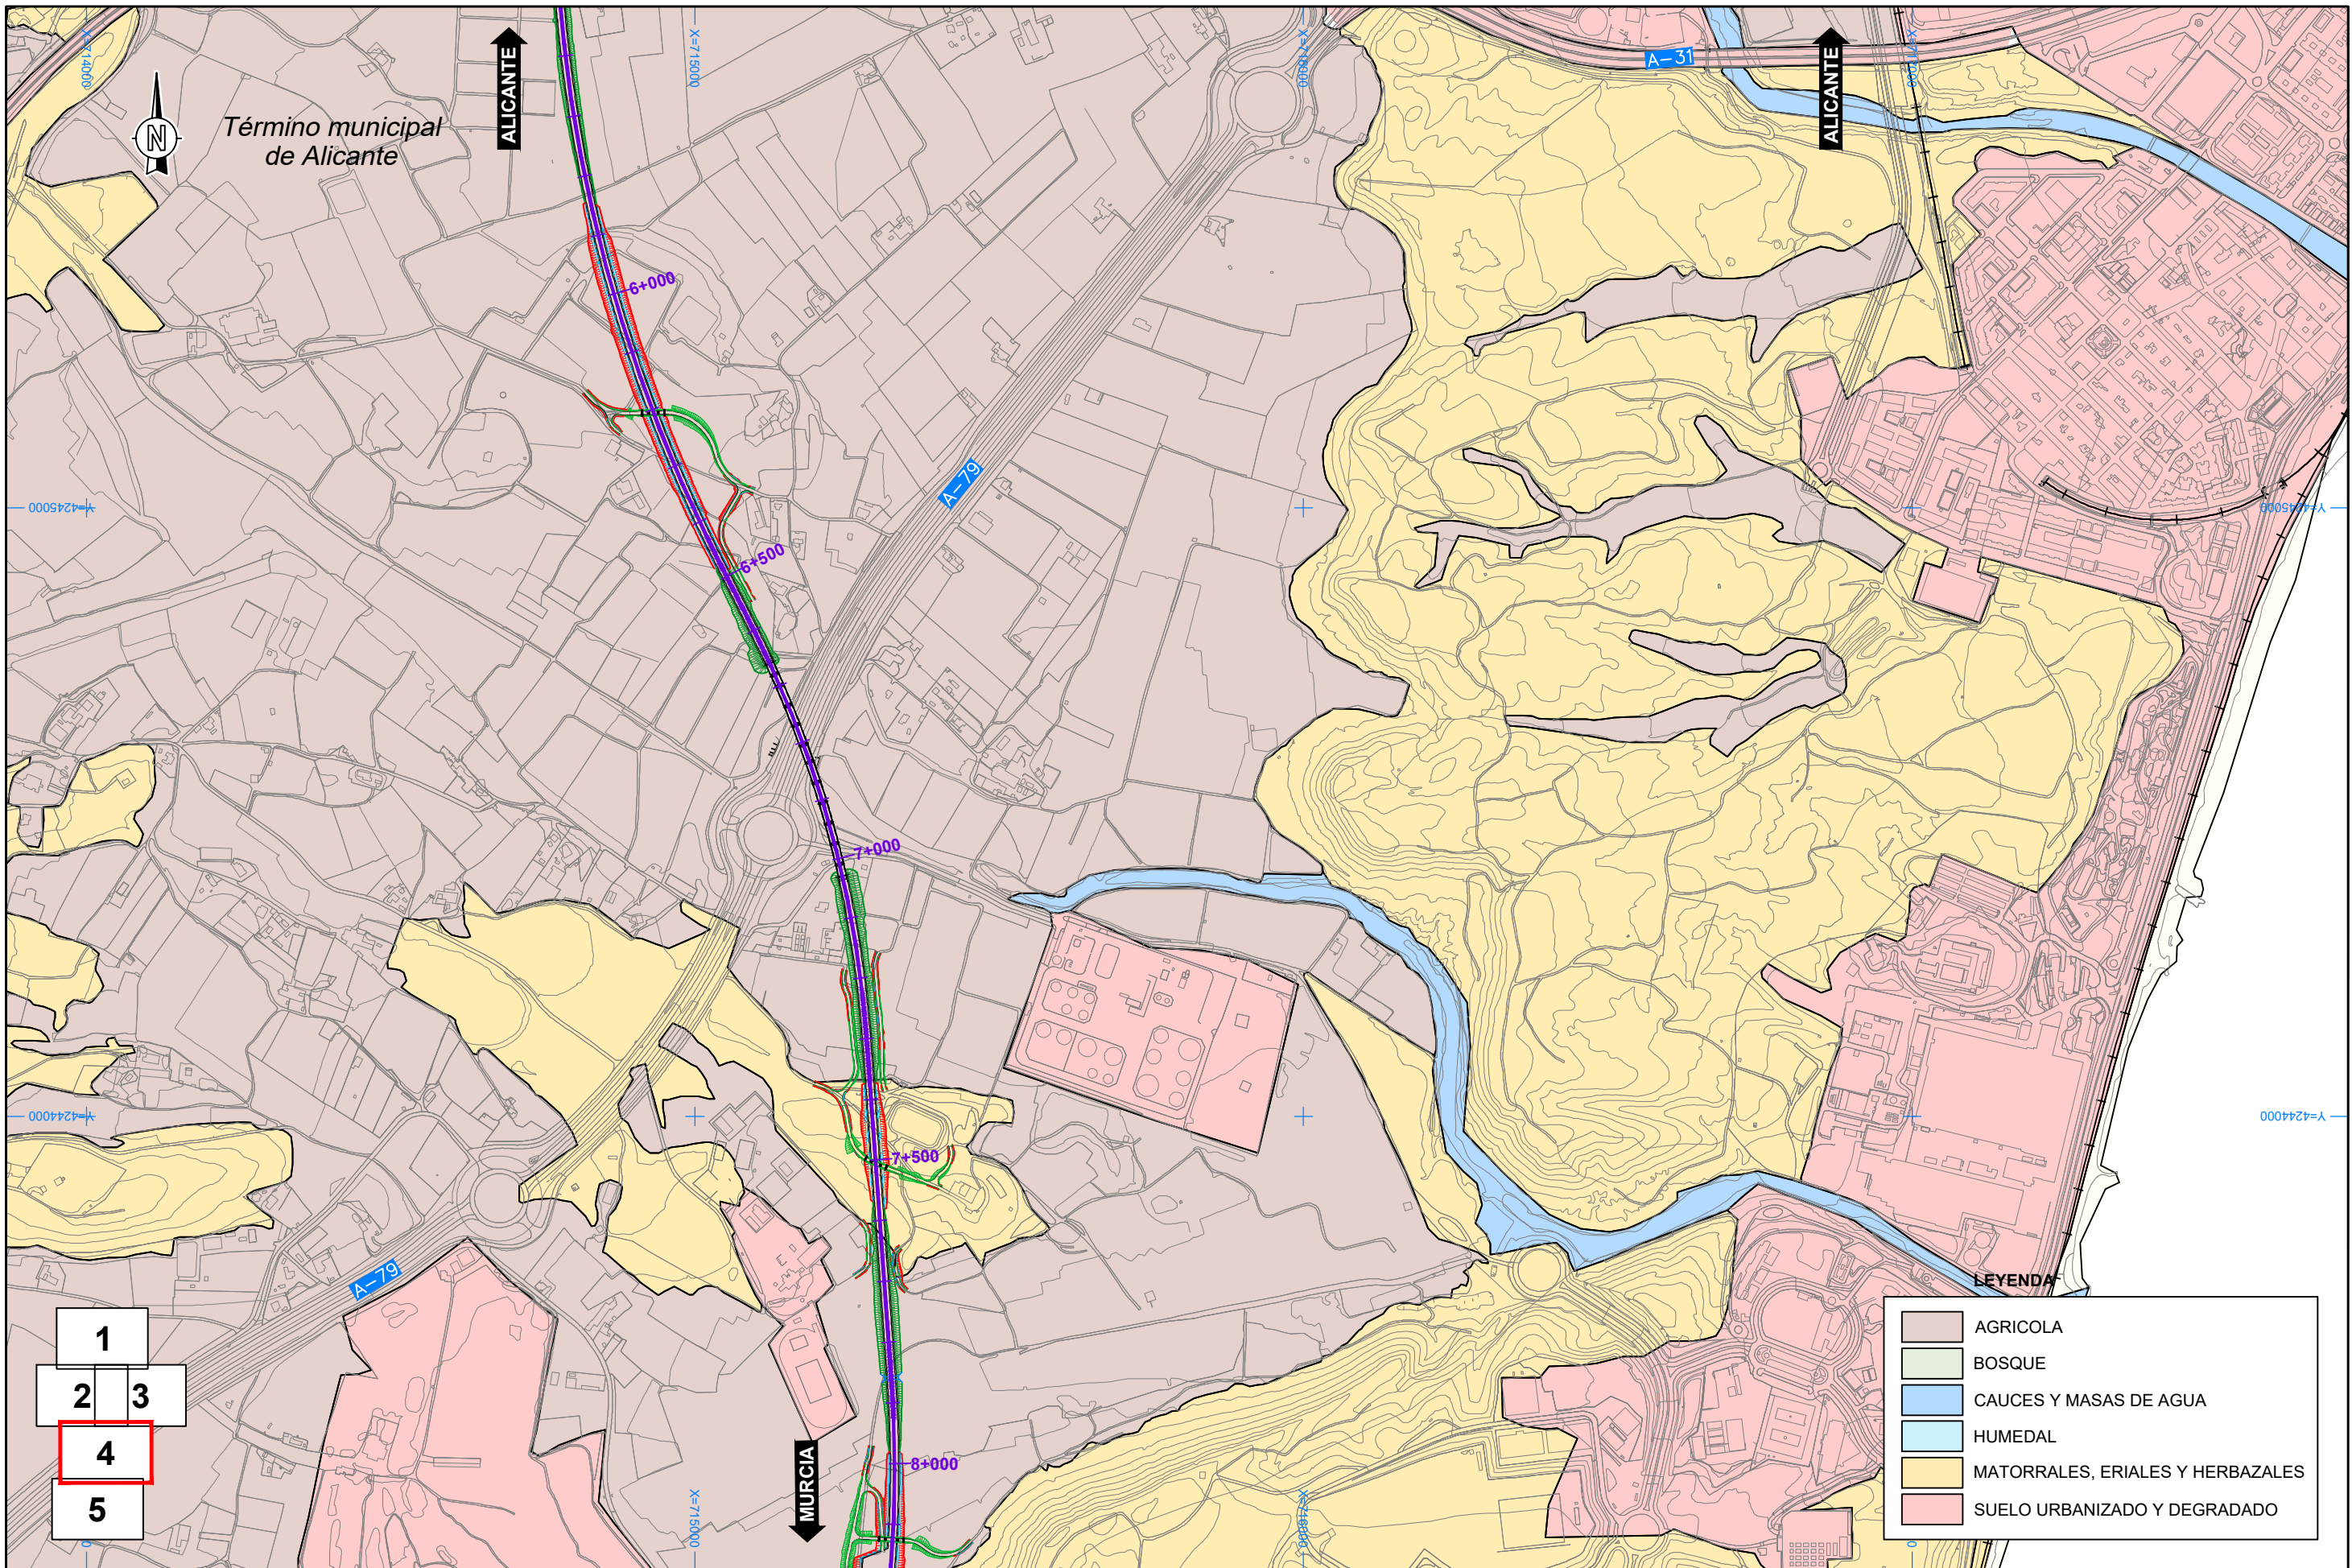

1  
2 3  
4  
5

**LEYENDA**

	AGRICOLA
	BOSQUE
	CAUCES Y MASAS DE AGUA
	HUMEDAL
	MATORRALES, ERIALES Y HERBAZALES
	SUELO URBANIZADO Y DEGRADADO

TRAMO NO SOMETIDO A INFORMACIÓN PÚBLICA  
P.K. 0+000 a P.K. 5+000

**LEYENDA**

	AGRICOLA
	BOSQUE
	CAUCES Y MASAS DE AGUA
	HUMEDAL
	MATORRALES, ERIALES Y HERBAZALES
	SUELO URBANIZADO Y DEGRADADO

- 1
- 2
- 3
- 4
- 5

- 1
- 2
3
- 4
- 5

LEYENDA

	AGRICOLA
	BOSQUE
	CAUCES Y MASAS DE AGUA
	HUMEDAL
	MATORRALES, ERIALES Y HERBAZALES
	SUELO URBANIZADO Y DEGRADADO

- 1
- 2 3
- 4
- 5

**LEYENDA**

	AGRICOLA
	BOSQUE
	CAUCES Y MASAS DE AGUA
	HUMEDAL
	MATORRALES, ERIALES Y HERBAZALES
	SUELO URBANIZADO Y DEGRADADO