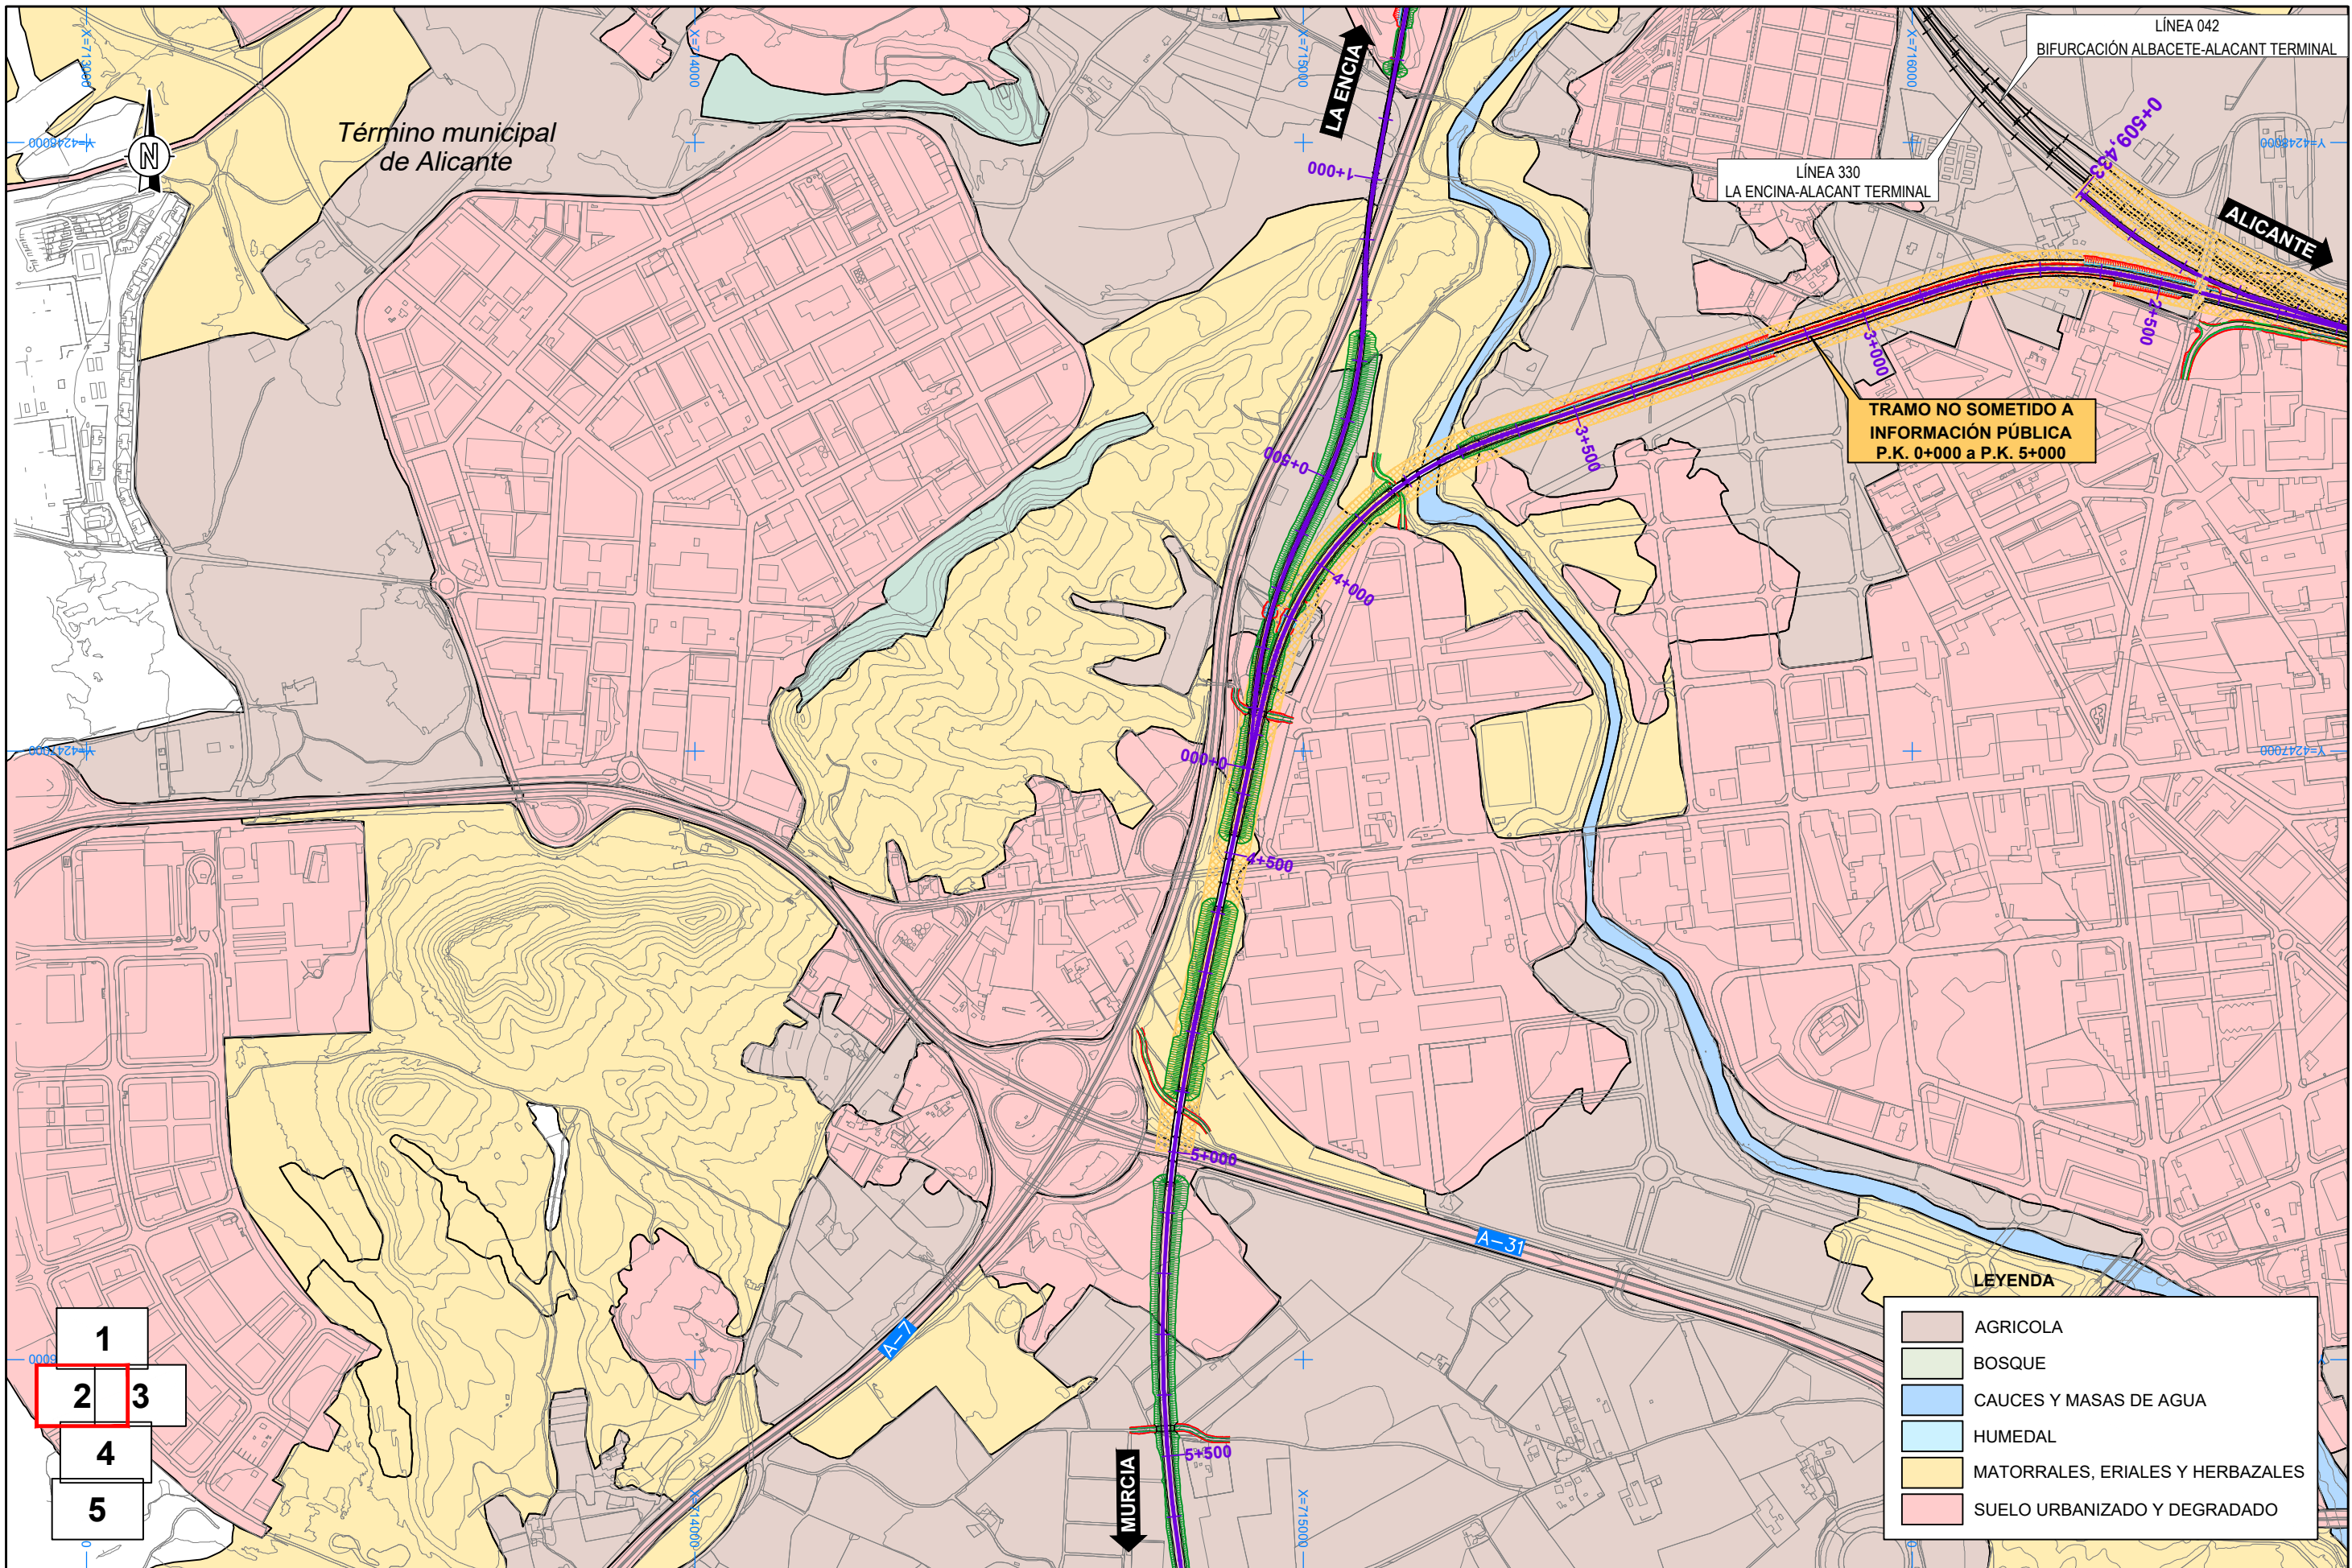

1  
2 3  
4  
5

**LEYENDA**

	AGRICOLA
	BOSQUE
	CAUCES Y MASAS DE AGUA
	HUMEDAL
	MATORRALES, ERIALES Y HERBAZALES
	SUELO URBANIZADO Y DEGRADADO

TRAMO NO SOMETIDO A INFORMACIÓN PÚBLICA  
P.K. 0+000 a P.K. 5+000

**LEYENDA**

	AGRICOLA
	BOSQUE
	CAUCES Y MASAS DE AGUA
	HUMEDAL
	MATORRALES, ERIALES Y HERBAZALES
	SUELO URBANIZADO Y DEGRADADO

- 1
- 2
- 3
- 4
- 5

- 1
- 2
3
- 4
- 5

LEYENDA

	AGRICOLA
	BOSQUE
	CAUCES Y MASAS DE AGUA
	HUMEDAL
	MATORRALES, ERIALES Y HERBAZALES
	SUELO URBANIZADO Y DEGRADADO

- 1
- 2 3
- 4
- 5

**LEYENDA**

	AGRICOLA
	BOSQUE
	CAUCES Y MASAS DE AGUA
	HUMEDAL
	MATORRALES, ERIALES Y HERBAZALES
	SUELO URBANIZADO Y DEGRADADO