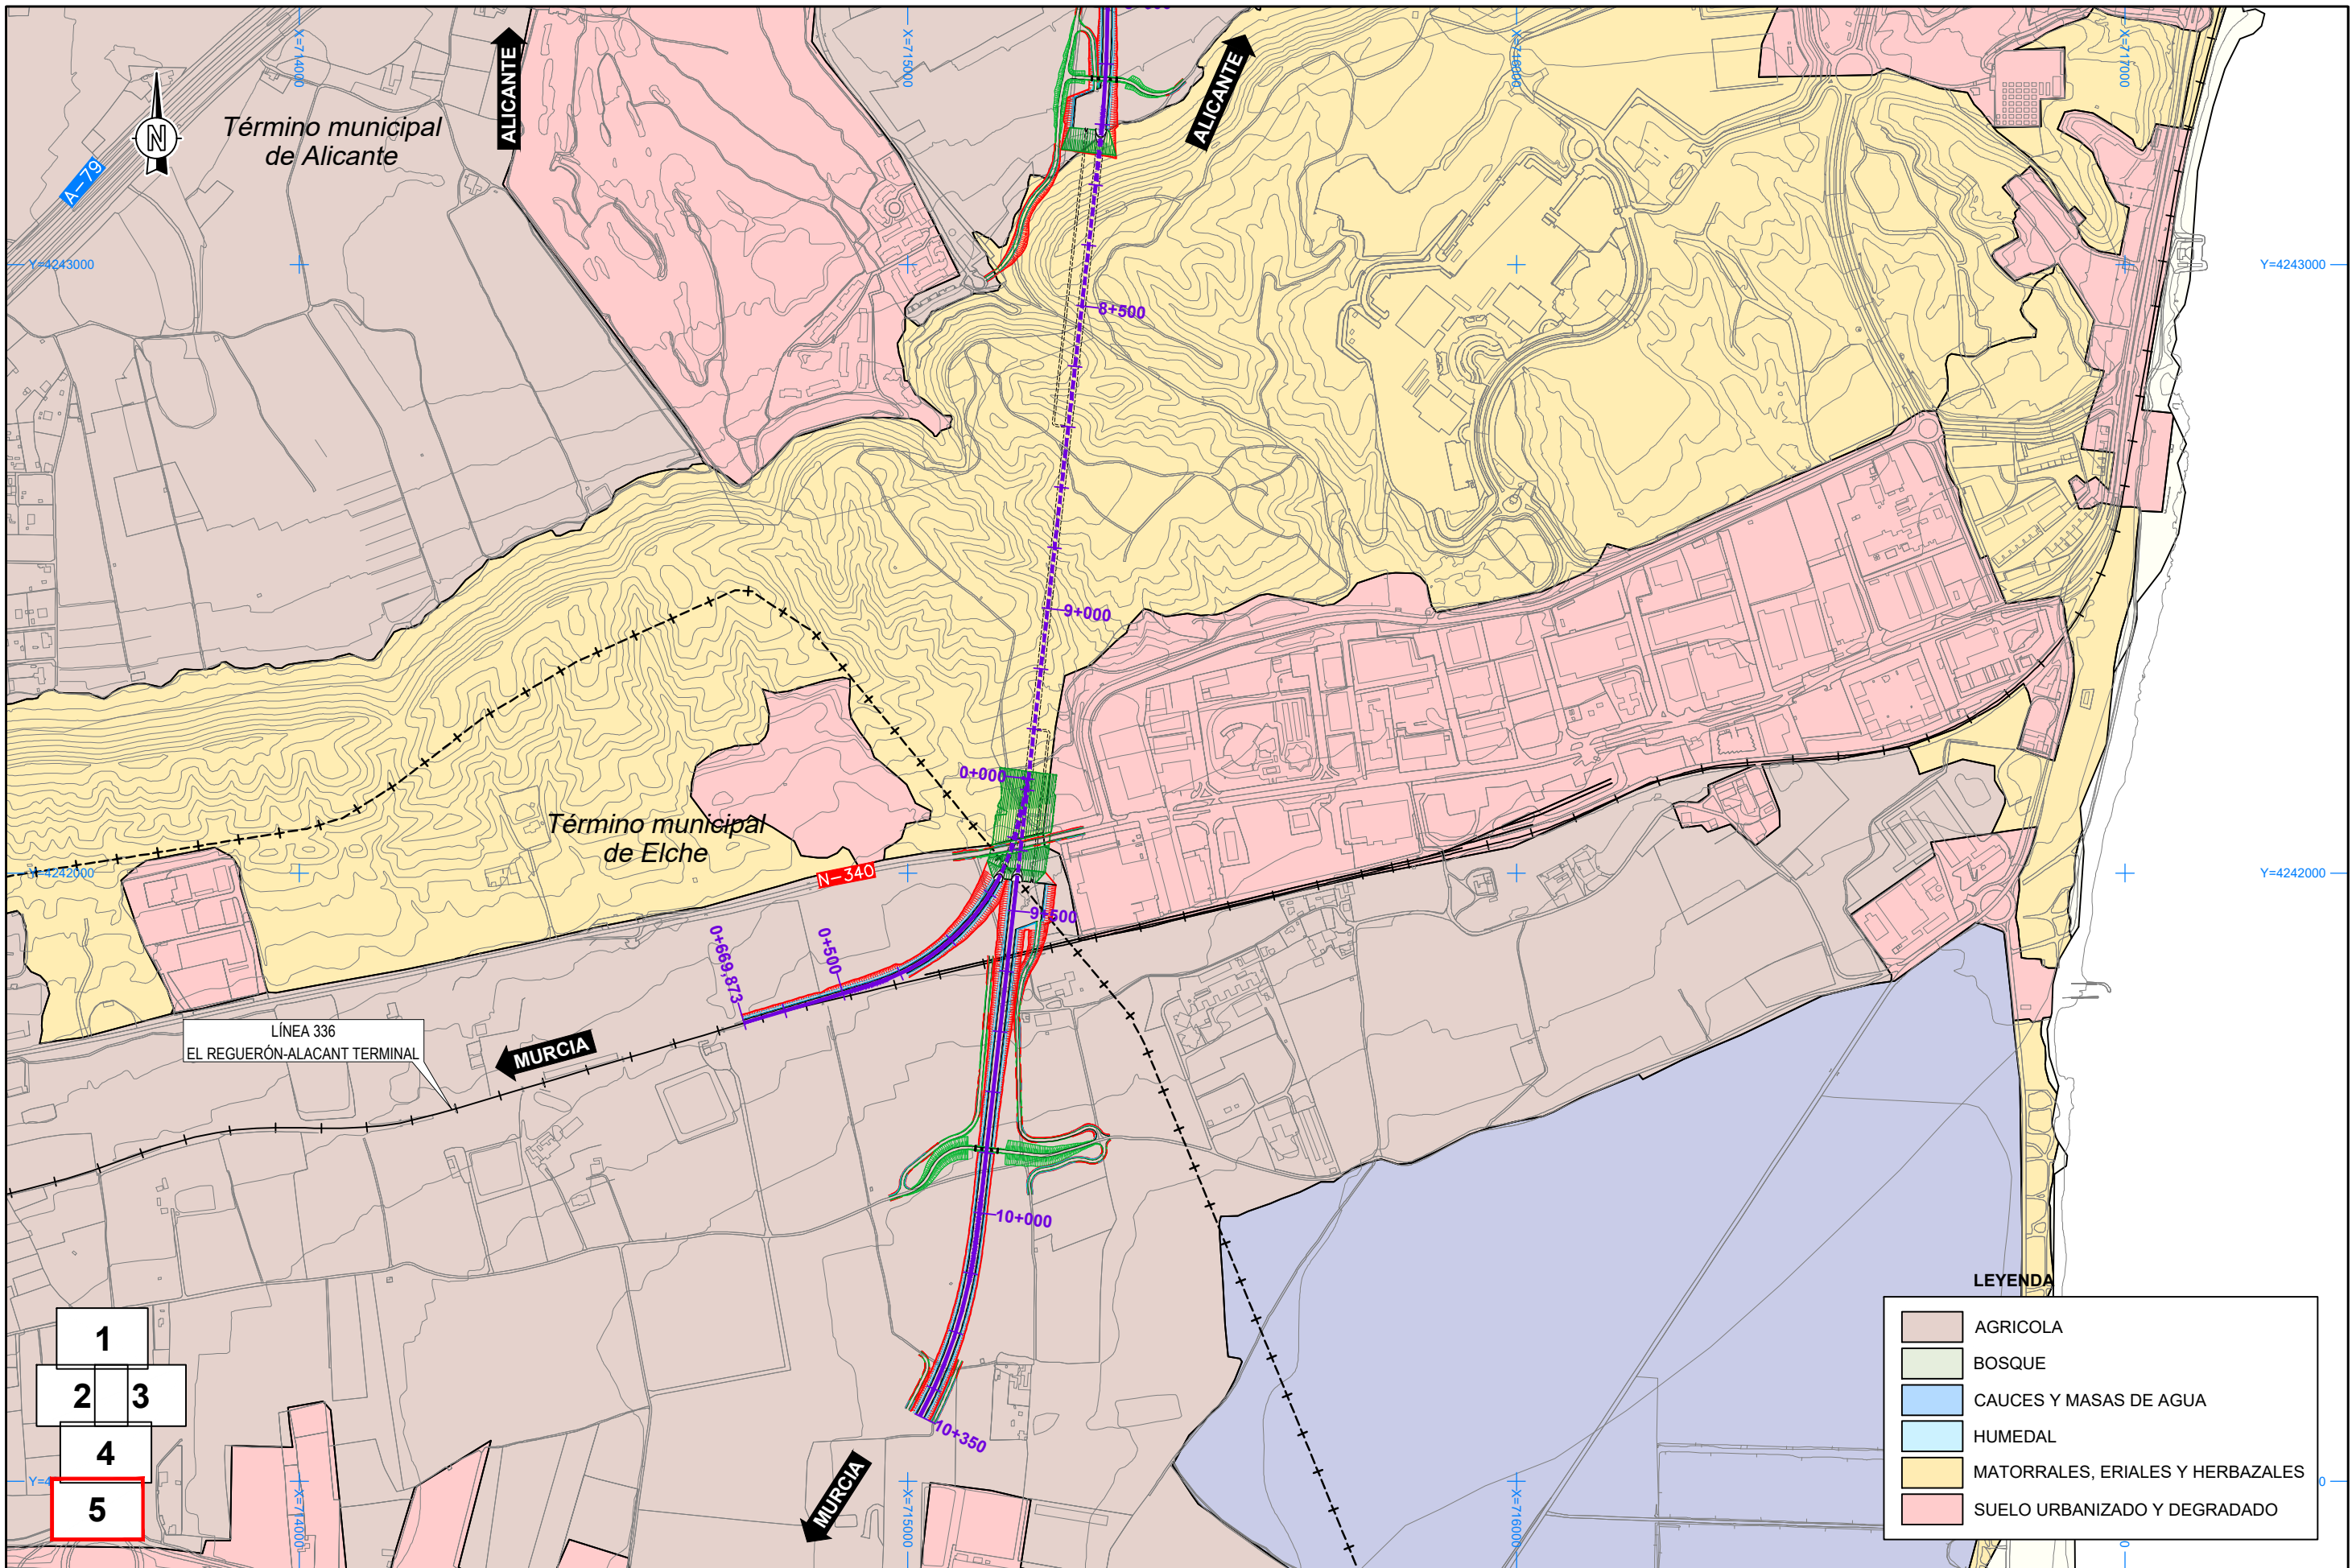

1  
2 3  
4  
5

**LEYENDA**

	AGRICOLA
	BOSQUE
	CAUCES Y MASAS DE AGUA
	HUMEDAL
	MATORRALES, ERIALES Y HERBAZALES
	SUELO URBANIZADO Y DEGRADADO

TRAMO NO SOMETIDO A INFORMACIÓN PÚBLICA  
P.K. 0+000 a P.K. 5+000

**LEYENDA**

	AGRICOLA
	BOSQUE
	CAUCES Y MASAS DE AGUA
	HUMEDAL
	MATORRALES, ERIALES Y HERBAZALES
	SUELO URBANIZADO Y DEGRADADO

- 1
- 2
- 3
- 4
- 5

- 1
- 2
3
- 4
- 5

LEYENDA

	AGRICOLA
	BOSQUE
	CAUCES Y MASAS DE AGUA
	HUMEDAL
	MATORRALES, ERIALES Y HERBAZALES
	SUELO URBANIZADO Y DEGRADADO

- 1
- 2 3
- 4
- 5

**LEYENDA**

	AGRICOLA
	BOSQUE
	CAUCES Y MASAS DE AGUA
	HUMEDAL
	MATORRALES, ERIALES Y HERBAZALES
	SUELO URBANIZADO Y DEGRADADO