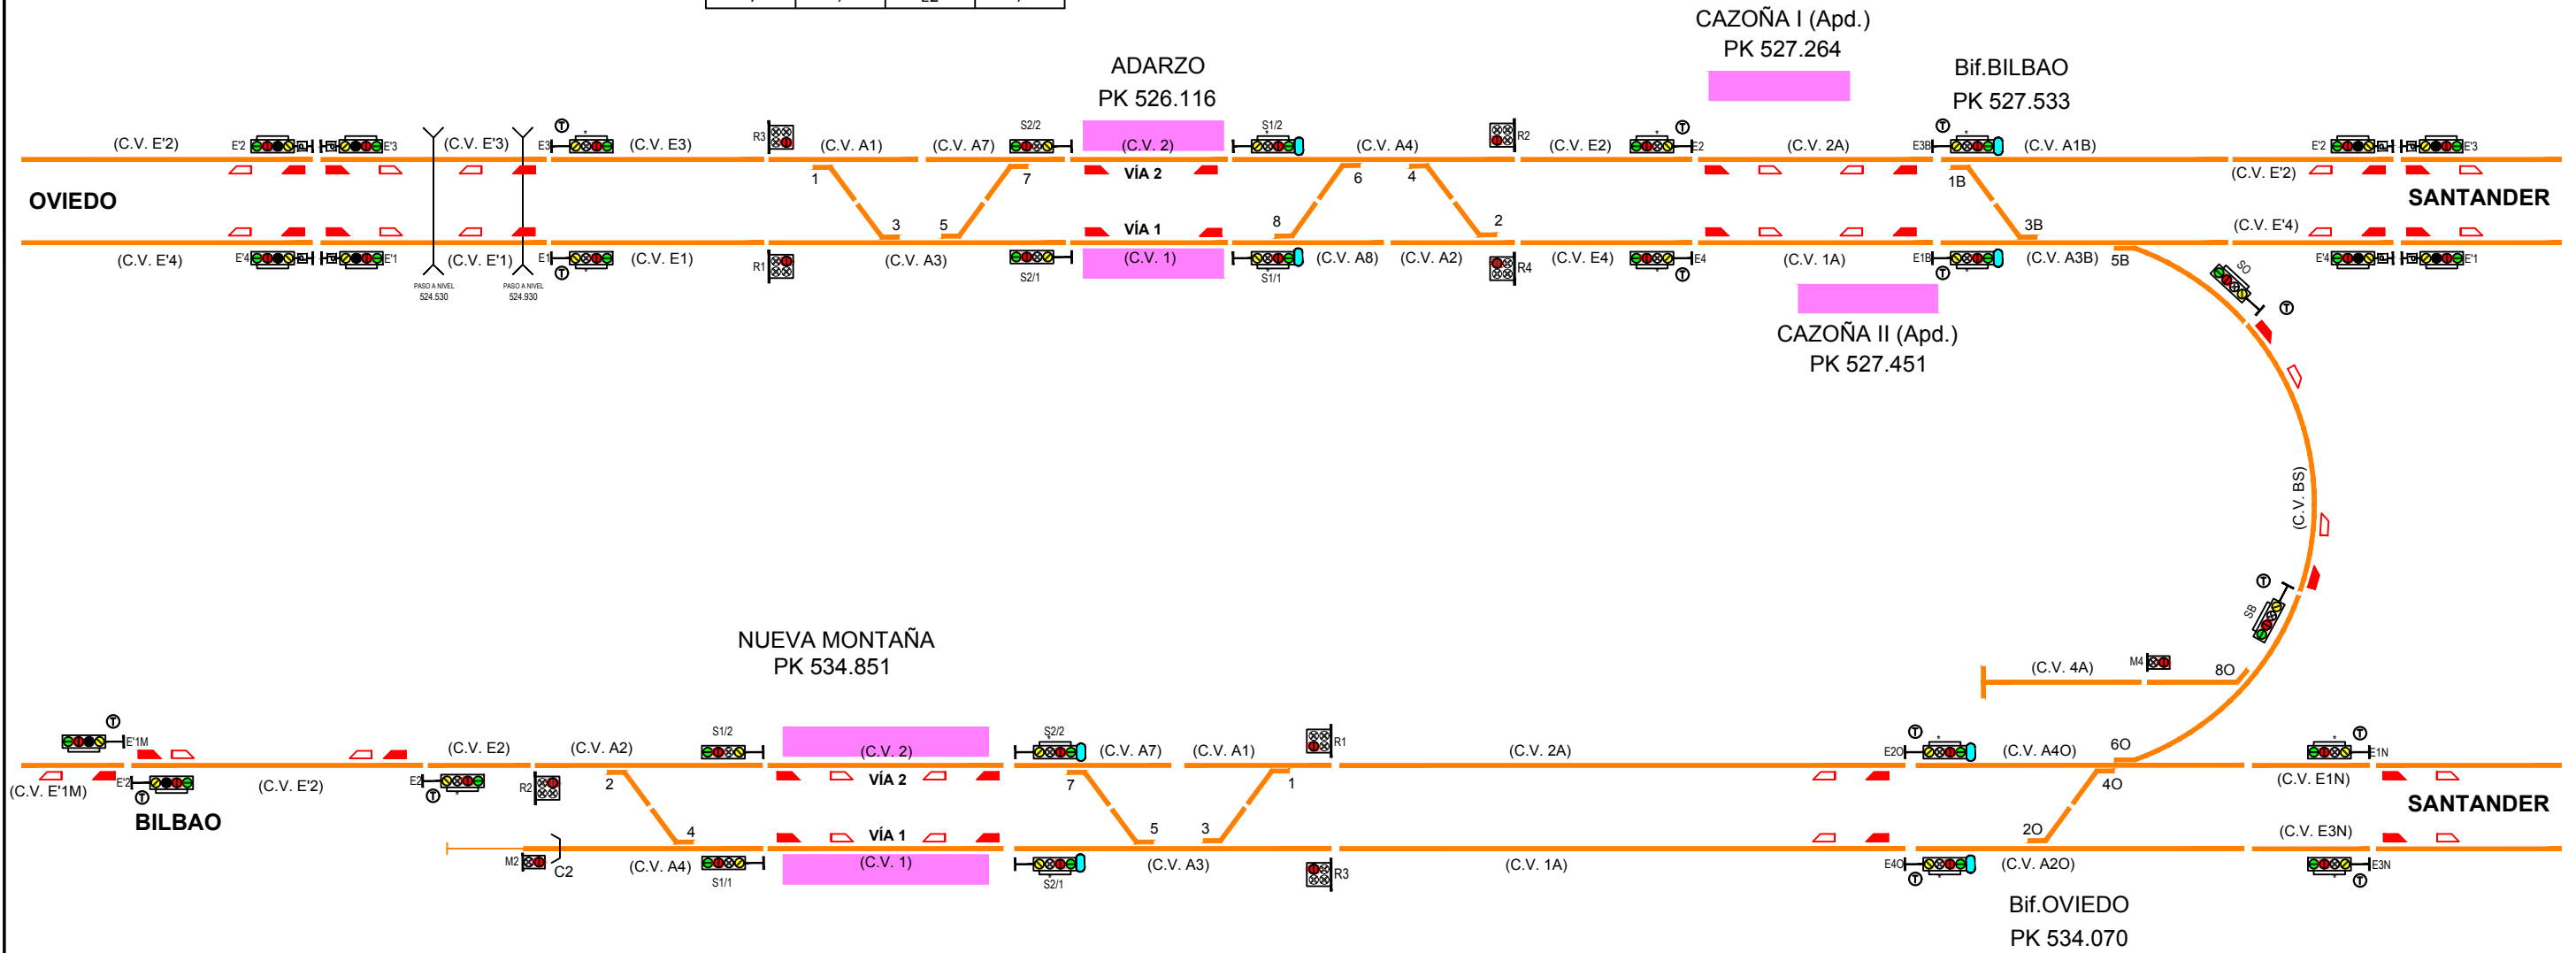

SEÑALES ADARZO			
Nombre	P.K.	Nombre	P.K.
E'1	524,222	S2/2	526,055
E'3	524,222	S1/1	526,182
E1	525,649	S1/2	526,182
E3	525,649	R4	526,462
R1	525,899	R2	526,462
R3	525,899	E4	526,712
S2/1	526,055	E2	526,712

APARATOS ADARZO			
Nombre	P.K.	Nombre	P.K.
A1	525,917	A8	526,212
A3	525,965	A6	526,258
A5	526,012	A4	526,396
A7	526,062	A2	526,442

SEÑALES BIF. BILBAO	
Nombre	P.K.
E3B	527,602
E1B	527,602
E'2	528,112
E'4	528,112
SO	0,055

APARATOS BIF. BILBAO	
Nombre	P.K.
A1B	527,622
A3B	527,673
A5B	527,677/0,000

SEÑALES NUEVA MONTAÑA			
Nombre	P.K.	Nombre	P.K.
R3	534,379	S1/1	534,901
R1	534,379	M2	534,945
S2/1	534,524	R2	534,973
S2/2	534,524	E2	535,116
S1/2	534,899	E'2	535,63

APARATOS NUEVA MONTAÑA			
Nombre	P.K.	Nombre	P.K.
A1	534,399	A4	534,906
A3	534,445	A2	534,95
A5	534,482		
A7	534,529		

SEÑALES BIF. OVIEDO			
Nombre	P.K.	Nombre	P.K.
E2O	534,088	E'1N	532,995
E4O	534,088	E'3N	532,995
E1N	533,709	M4	534,010
E3N	533,709	SB	0,682

APARATOS BIF. OVIEDO	
Nombre	P.K.
A2O	534,068
A4O	534,017
A6O	534,014
A8O	533,955/0,702