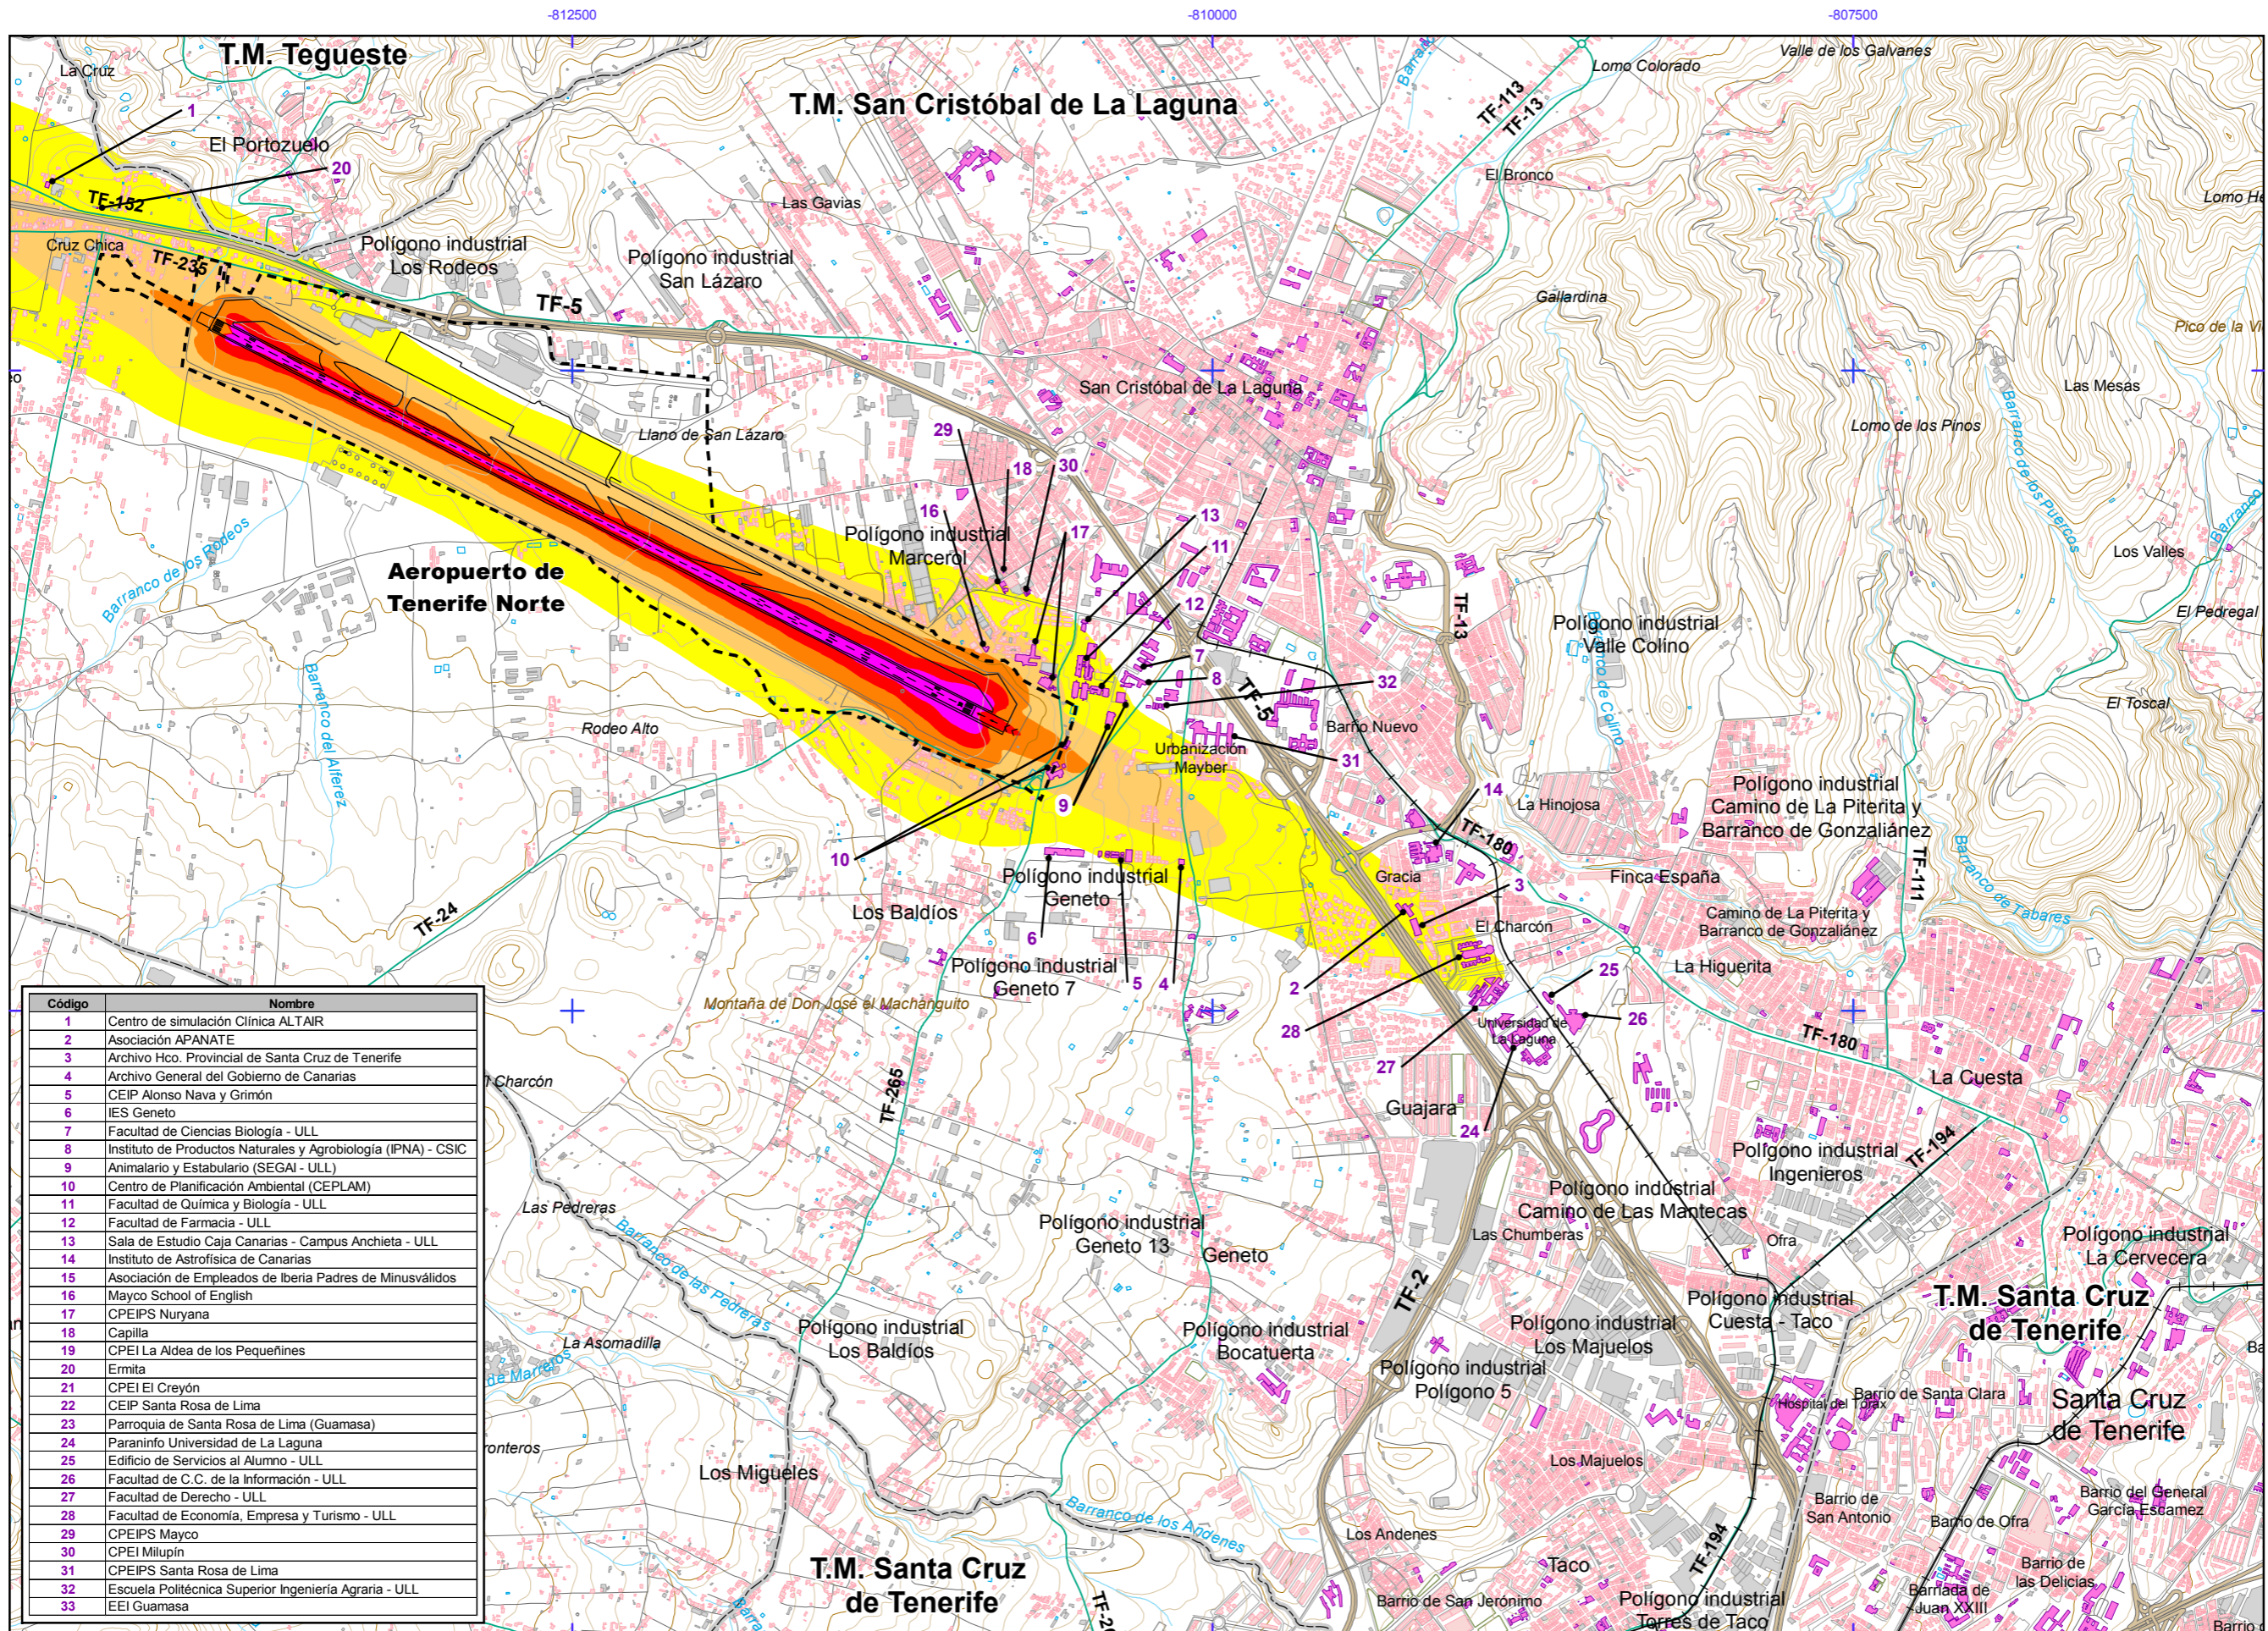

AEROPUERTO DE TENERIFE NORTE

AEROPUERTO DE TENERIFE NORTE

Código	Nombre
1	Centro de simulación Clínica ALTAIR
2	Asociación APANATE
3	Archivo Hco. Provincial de Santa Cruz de Tenerife
4	Archivo General del Gobierno de Canarias
5	CEIP Alonso Nava y Grimón
6	IES Geneto
7	Facultad de Ciencias Biología - ULL
8	Instituto de Productos Naturales y Agrobiología (IPNA) - CSIC
9	Animalario y Estabulario (SEGA) - ULL
10	Centro de Planificación Ambiental (CEPLAM)
11	Facultad de Química y Biología - ULL
12	Facultad de Farmacia - ULL
13	Sala de Estudio Caja Canarias - Campus Anchieta - ULL
14	Instituto de Astrofísica de Canarias
15	Asociación de Empleados de Iberia Padres de Minusválidos
16	Mayco School of English
17	CPEIPS Nuryana
18	Capilla
19	CPEI La Aldea de los Pequeñines
20	Ermita
21	CPEI El Creyón
22	CEIP Santa Rosa de Lima
23	Parroquia de Santa Rosa de Lima (Guamasa)
24	Paraninfo Universidad de La Laguna
25	Edificio de Servicios al Alumno - ULL
26	Facultad de C.C. de la Información - ULL
27	Facultad de Derecho - ULL
28	Facultad de Economía, Empresa y Turismo - ULL
29	CPEIPS Mayco
30	CPEI Milupin
31	CPEIPS Santa Rosa de Lima
32	Escuela Politécnica Superior Ingeniería Agraria - ULL
33	EEl Guamasa