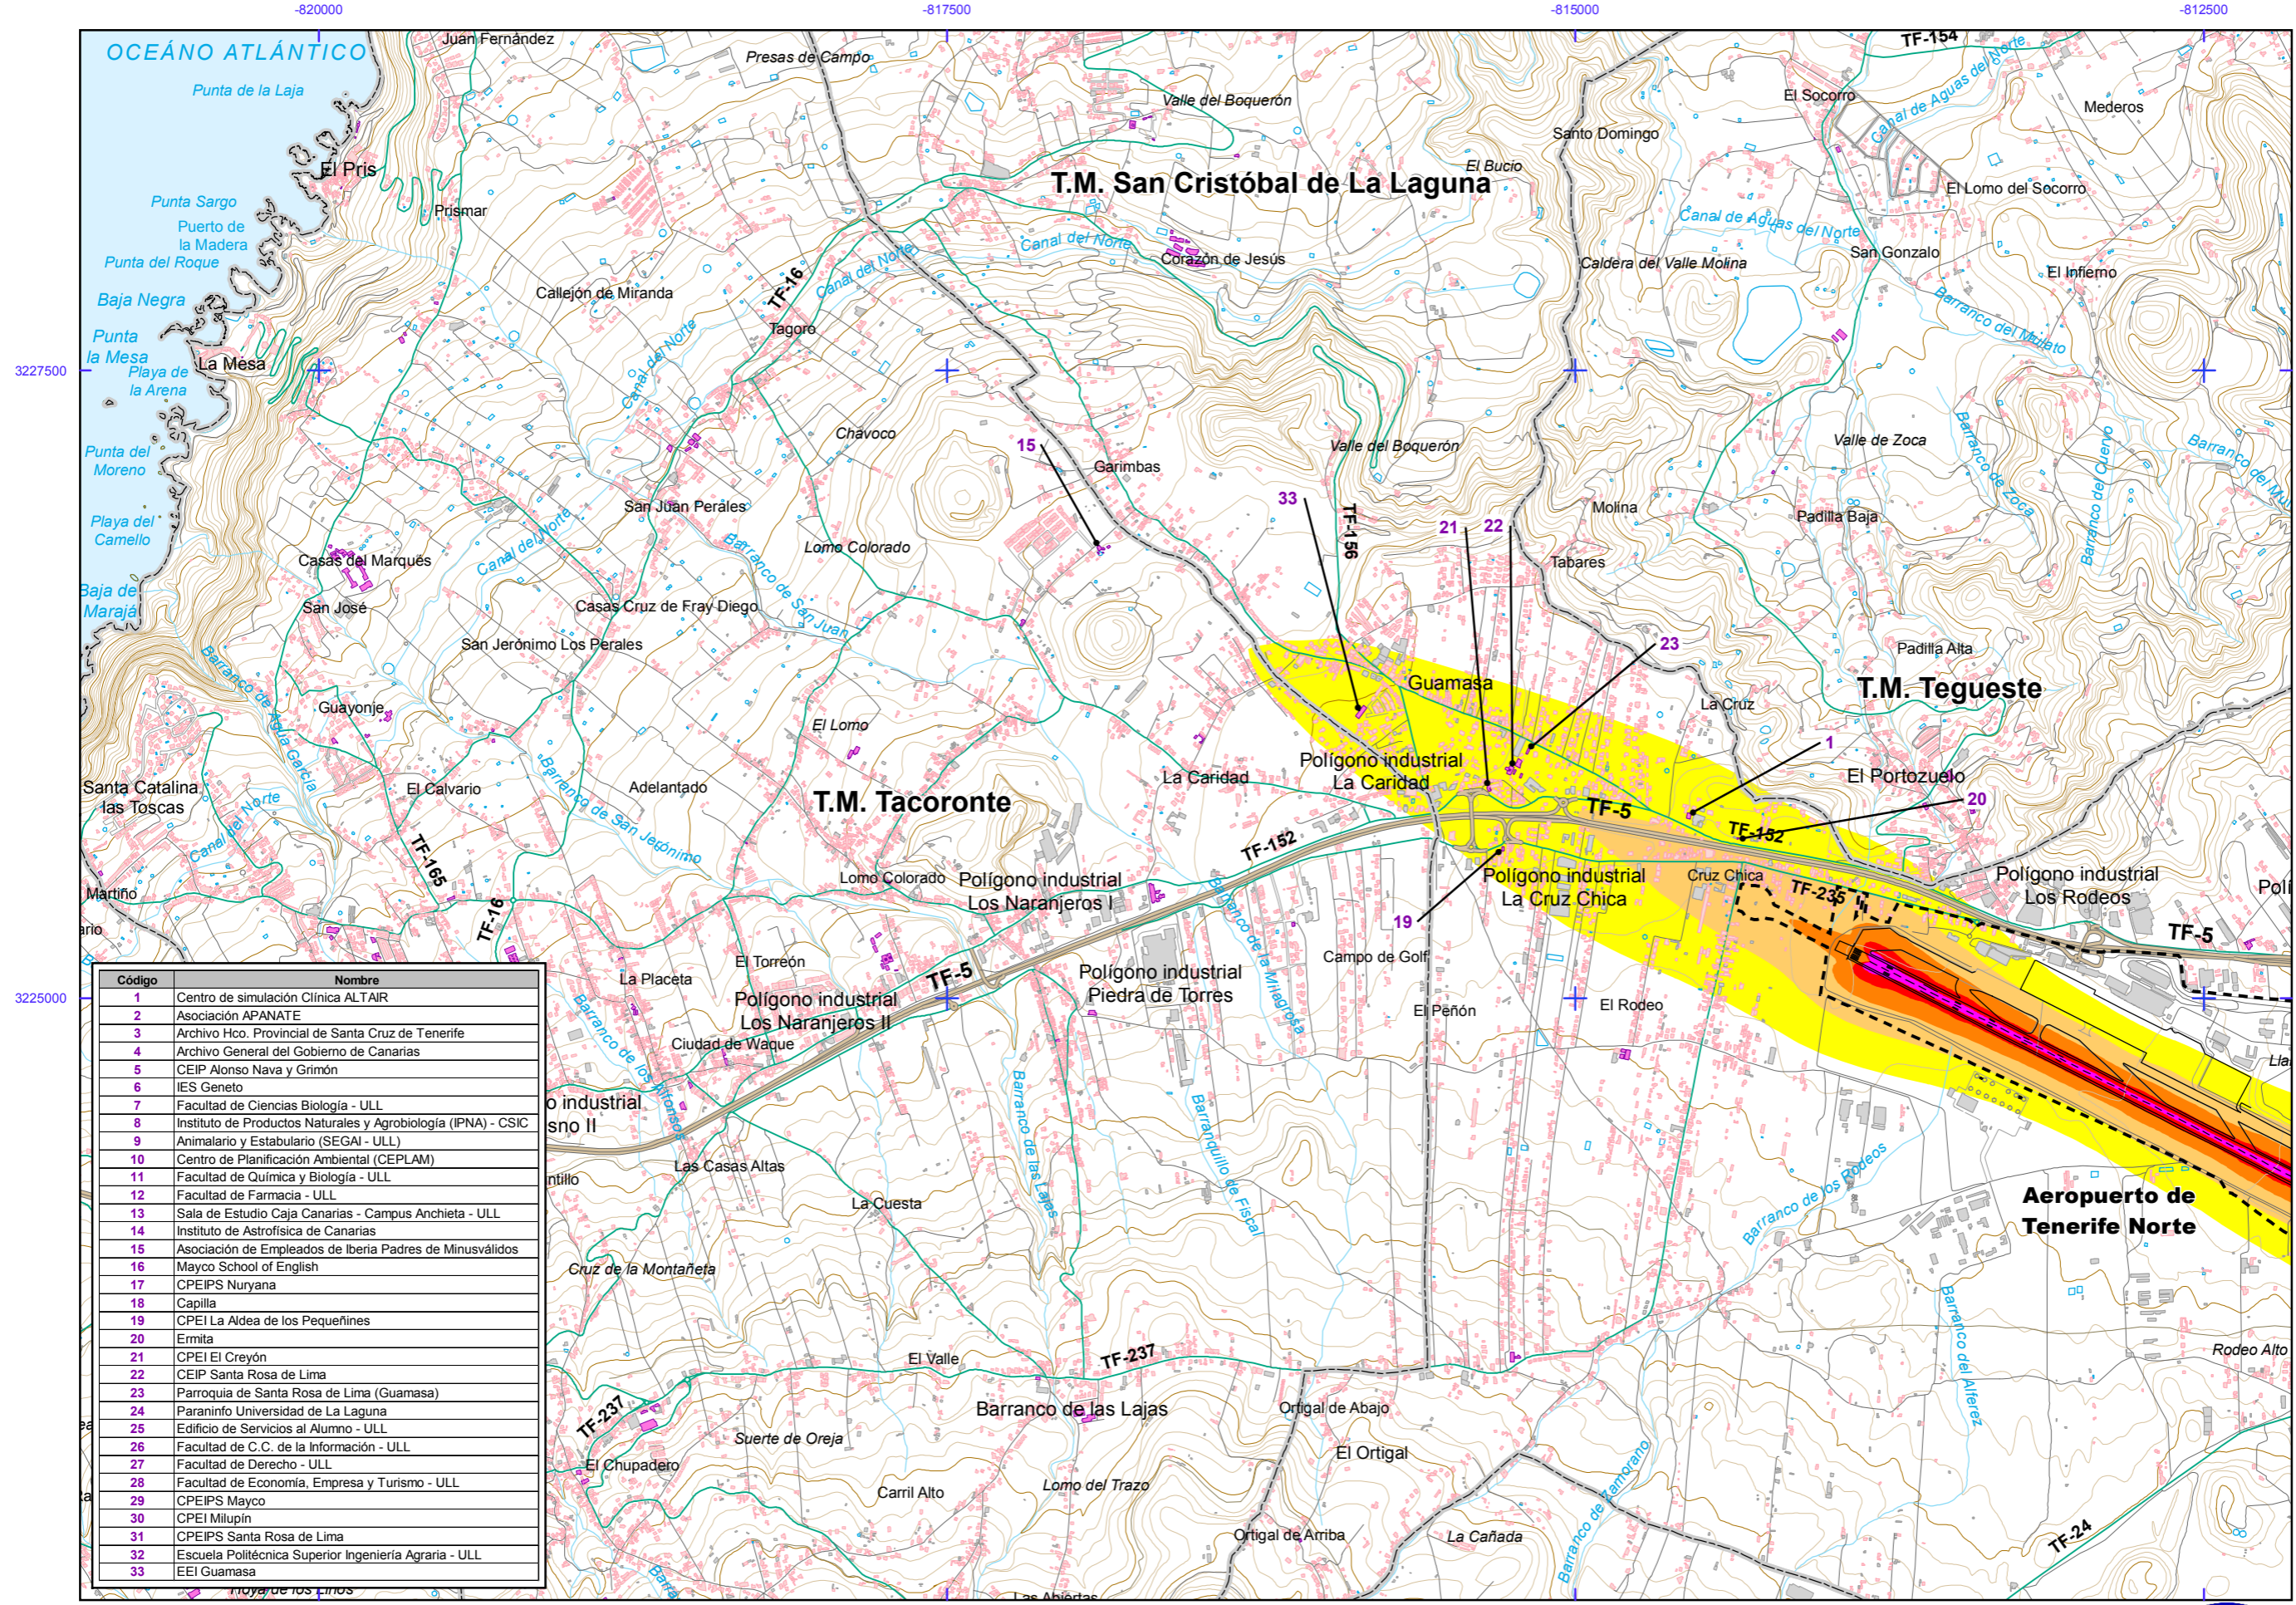

AEROPUERTO DE TENERIFE NORTE

AEROPUERTO DE TENERIFE NORTE

Código	Nombre
1	Centro de simulación Clínica ALTAIR
2	Asociación APANATE
3	Archivo Hco. Provincial de Santa Cruz de Tenerife
4	Archivo General del Gobierno de Canarias
5	CEIP Alonso Nava y Grimón
6	IES Geneto
7	Facultad de Ciencias Biología - ULL
8	Instituto de Productos Naturales y Agrobiología (IPNA) - CSIC
9	Animalario y Estabulario (SEGA) - ULL
10	Centro de Planificación Ambiental (CEPLAM)
11	Facultad de Química y Biología - ULL
12	Facultad de Farmacia - ULL
13	Sala de Estudio Caja Canarias - Campus Anchieta - ULL
14	Instituto de Astrofísica de Canarias
15	Asociación de Empleados de Iberia Padres de Minusválidos
16	Mayco School of English
17	CPEIPS Nuryana
18	Capilla
19	CPEI La Aldea de los Pequeñines
20	Ermita
21	CPEI El Creyón
22	CEIP Santa Rosa de Lima
23	Parroquia de Santa Rosa de Lima (Guamasa)
24	Paraninfo Universidad de La Laguna
25	Edificio de Servicios al Alumno - ULL
26	Facultad de C.C. de la Información - ULL
27	Facultad de Derecho - ULL
28	Facultad de Economía, Empresa y Turismo - ULL
29	CPEIPS Mayco
30	CPEI Milupin
31	CPEIPS Santa Rosa de Lima
32	Escuela Politécnica Superior Ingeniería Agraria - ULL
33	EEl Guamasa