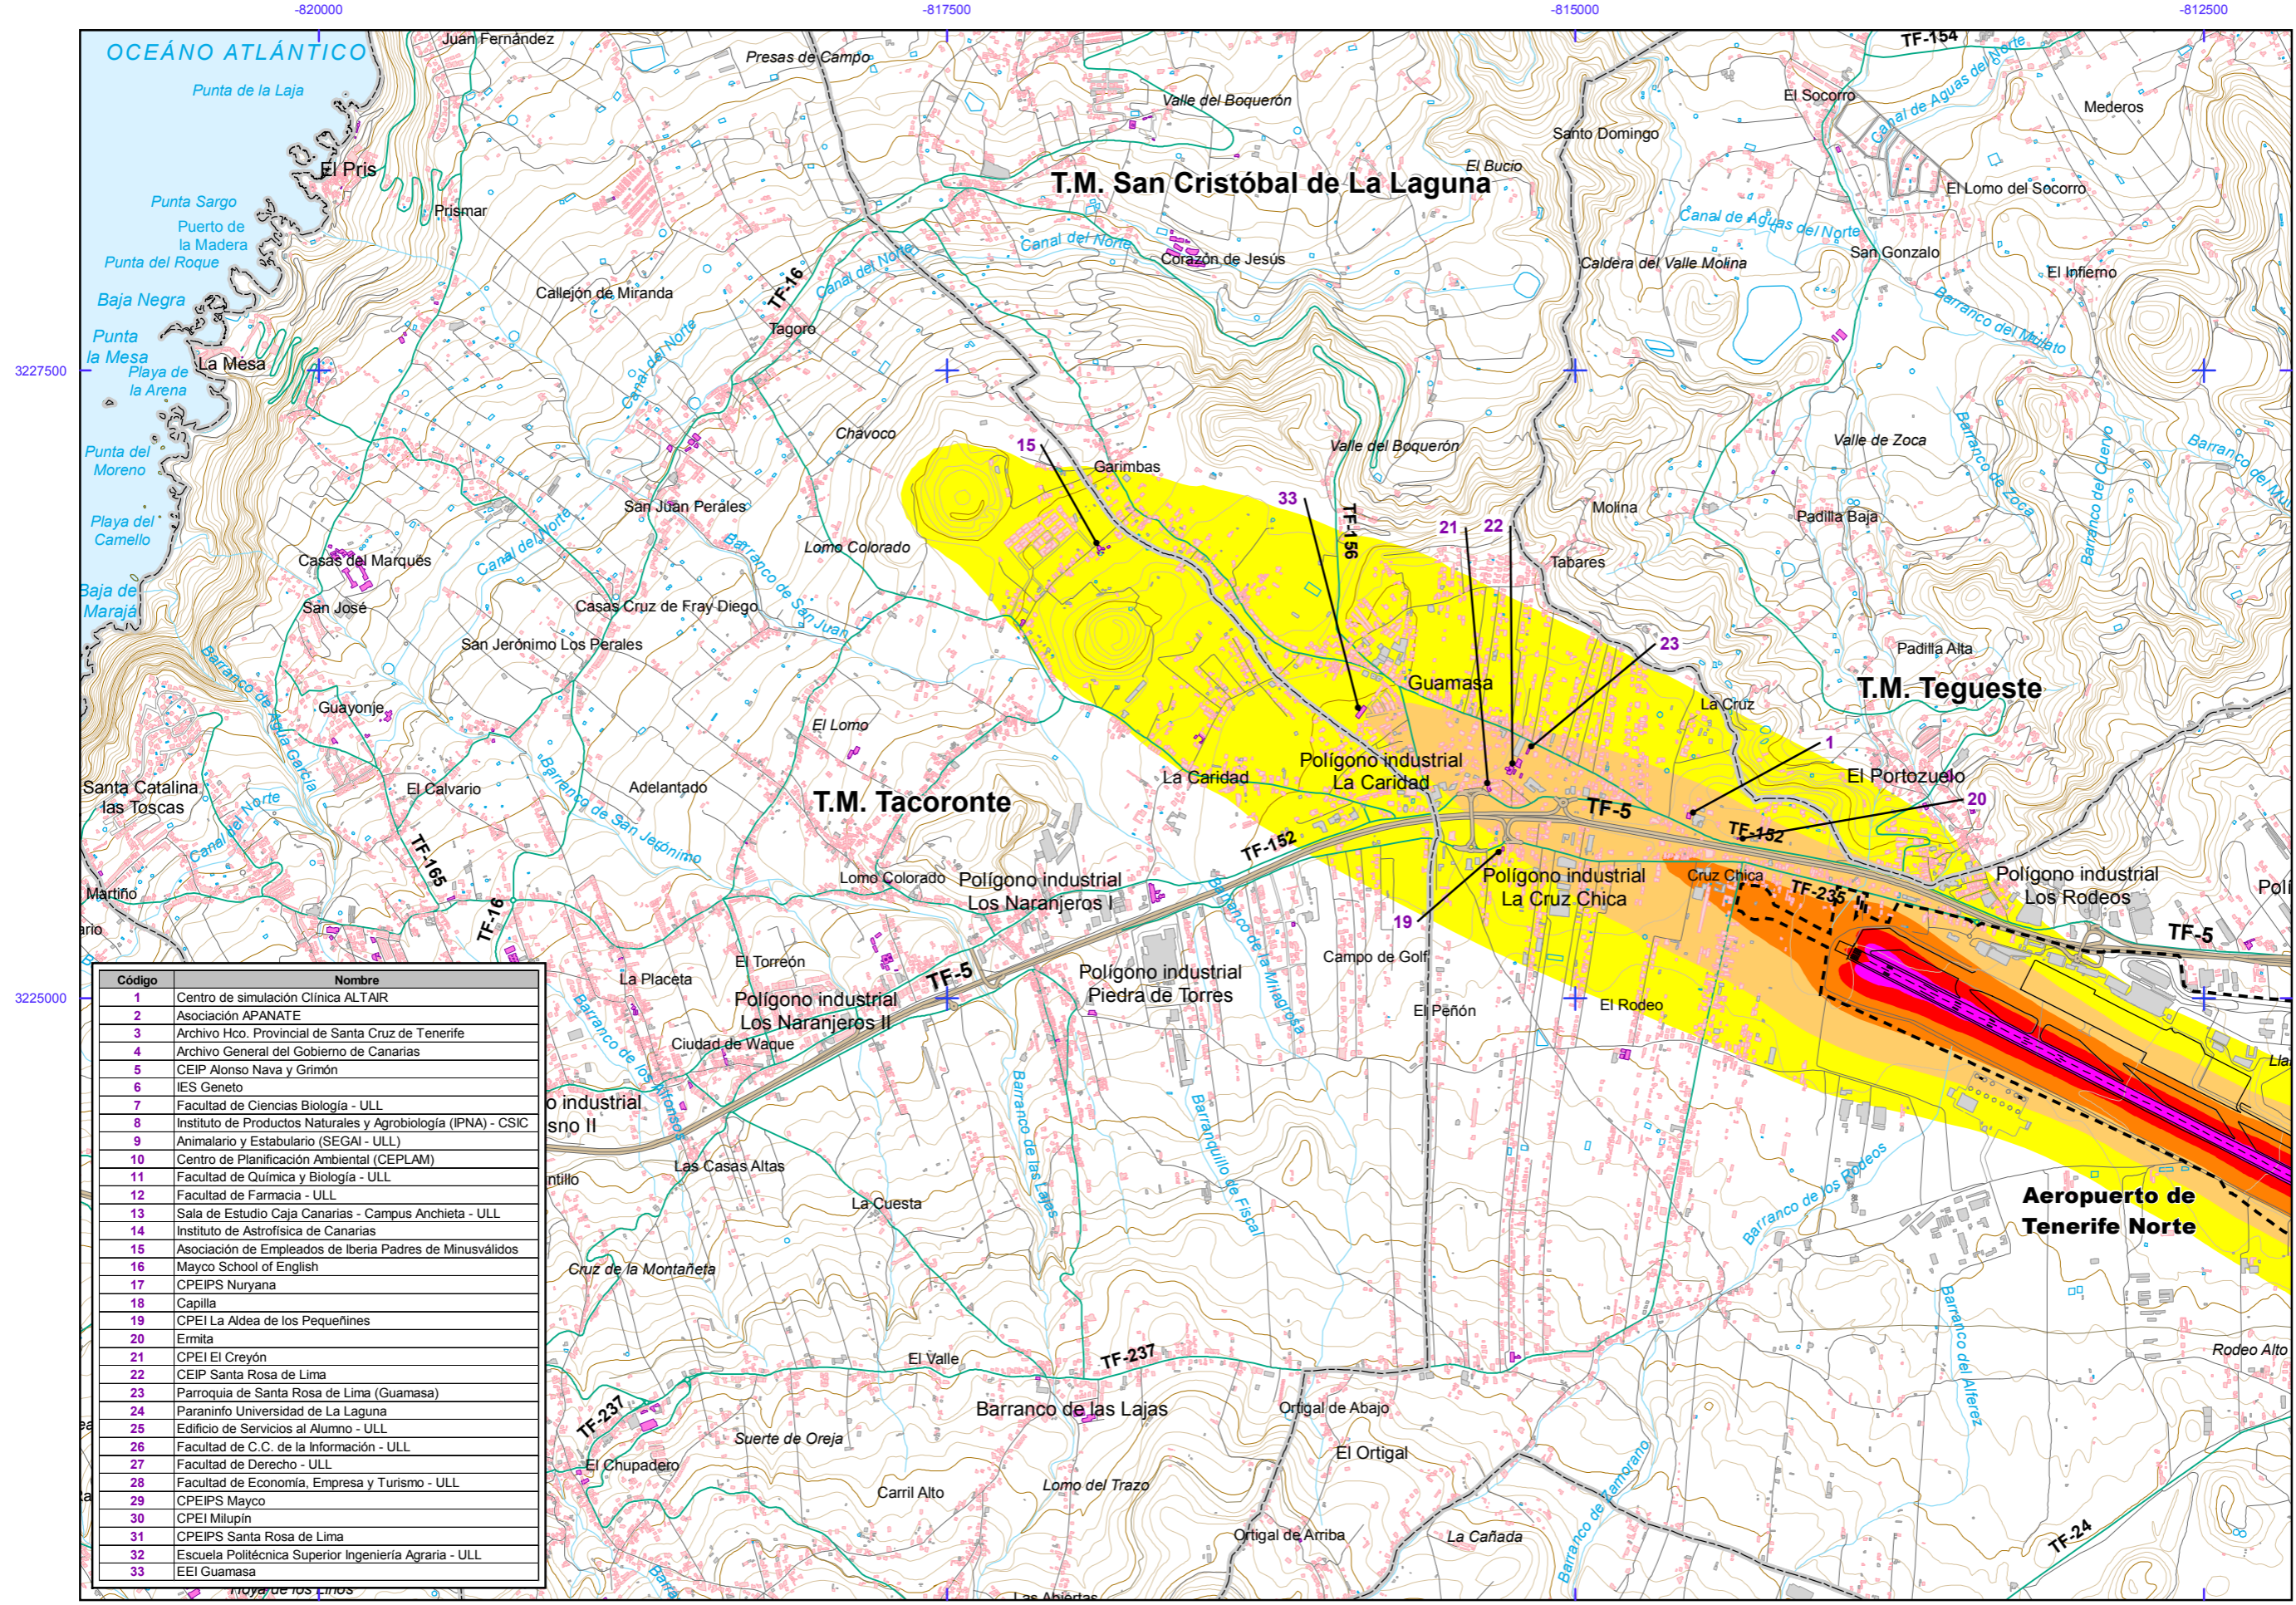

AEROPUERTO DE TENERIFE NORTE

Otros elementos

- Infraestructura aeroportuaria
- - - Delimitación zona de servicio

Elementos cartográficos

- - - Limite municipio

AEROPUERTO DE TENERIFE NORTE

Código	Nombre
1	Centro de simulación Clínica ALTAIR
2	Asociación APANATE
3	Archivo Hco. Provincial de Santa Cruz de Tenerife
4	Archivo General del Gobierno de Canarias
5	CEIP Alonso Nava y Grimón
6	IES Geneto
7	Facultad de Ciencias Biología - ULL
8	Instituto de Productos Naturales y Agrobiología (IPNA) - CSIC
9	Animalario y Estabulario (SEGA) - ULL
10	Centro de Planificación Ambiental (CEPLAM)
11	Facultad de Química y Biología - ULL
12	Facultad de Farmacia - ULL
13	Sala de Estudio Caja Canarias - Campus Anchieta - ULL
14	Instituto de Astrofísica de Canarias
15	Asociación de Empleados de Iberia Padres de Minusválidos
16	Mayco School of English
17	CPEIPS Nuryana
18	Capilla
19	CPEI La Aldea de los Pequeñines
20	Ermita
21	CPEI El Creyón
22	CEIP Santa Rosa de Lima
23	Parroquia de Santa Rosa de Lima (Guamasa)
24	Paraninfo Universidad de La Laguna
25	Edificio de Servicios al Alumno - ULL
26	Facultad de C.C. de la Información - ULL
27	Facultad de Derecho - ULL
28	Facultad de Economía, Empresa y Turismo - ULL
29	CPEIPS Mayco
30	CPEI Milupin
31	CPEIPS Santa Rosa de Lima
32	Escuela Politécnica Superior Ingeniería Agraria - ULL
33	EEl Guamasa