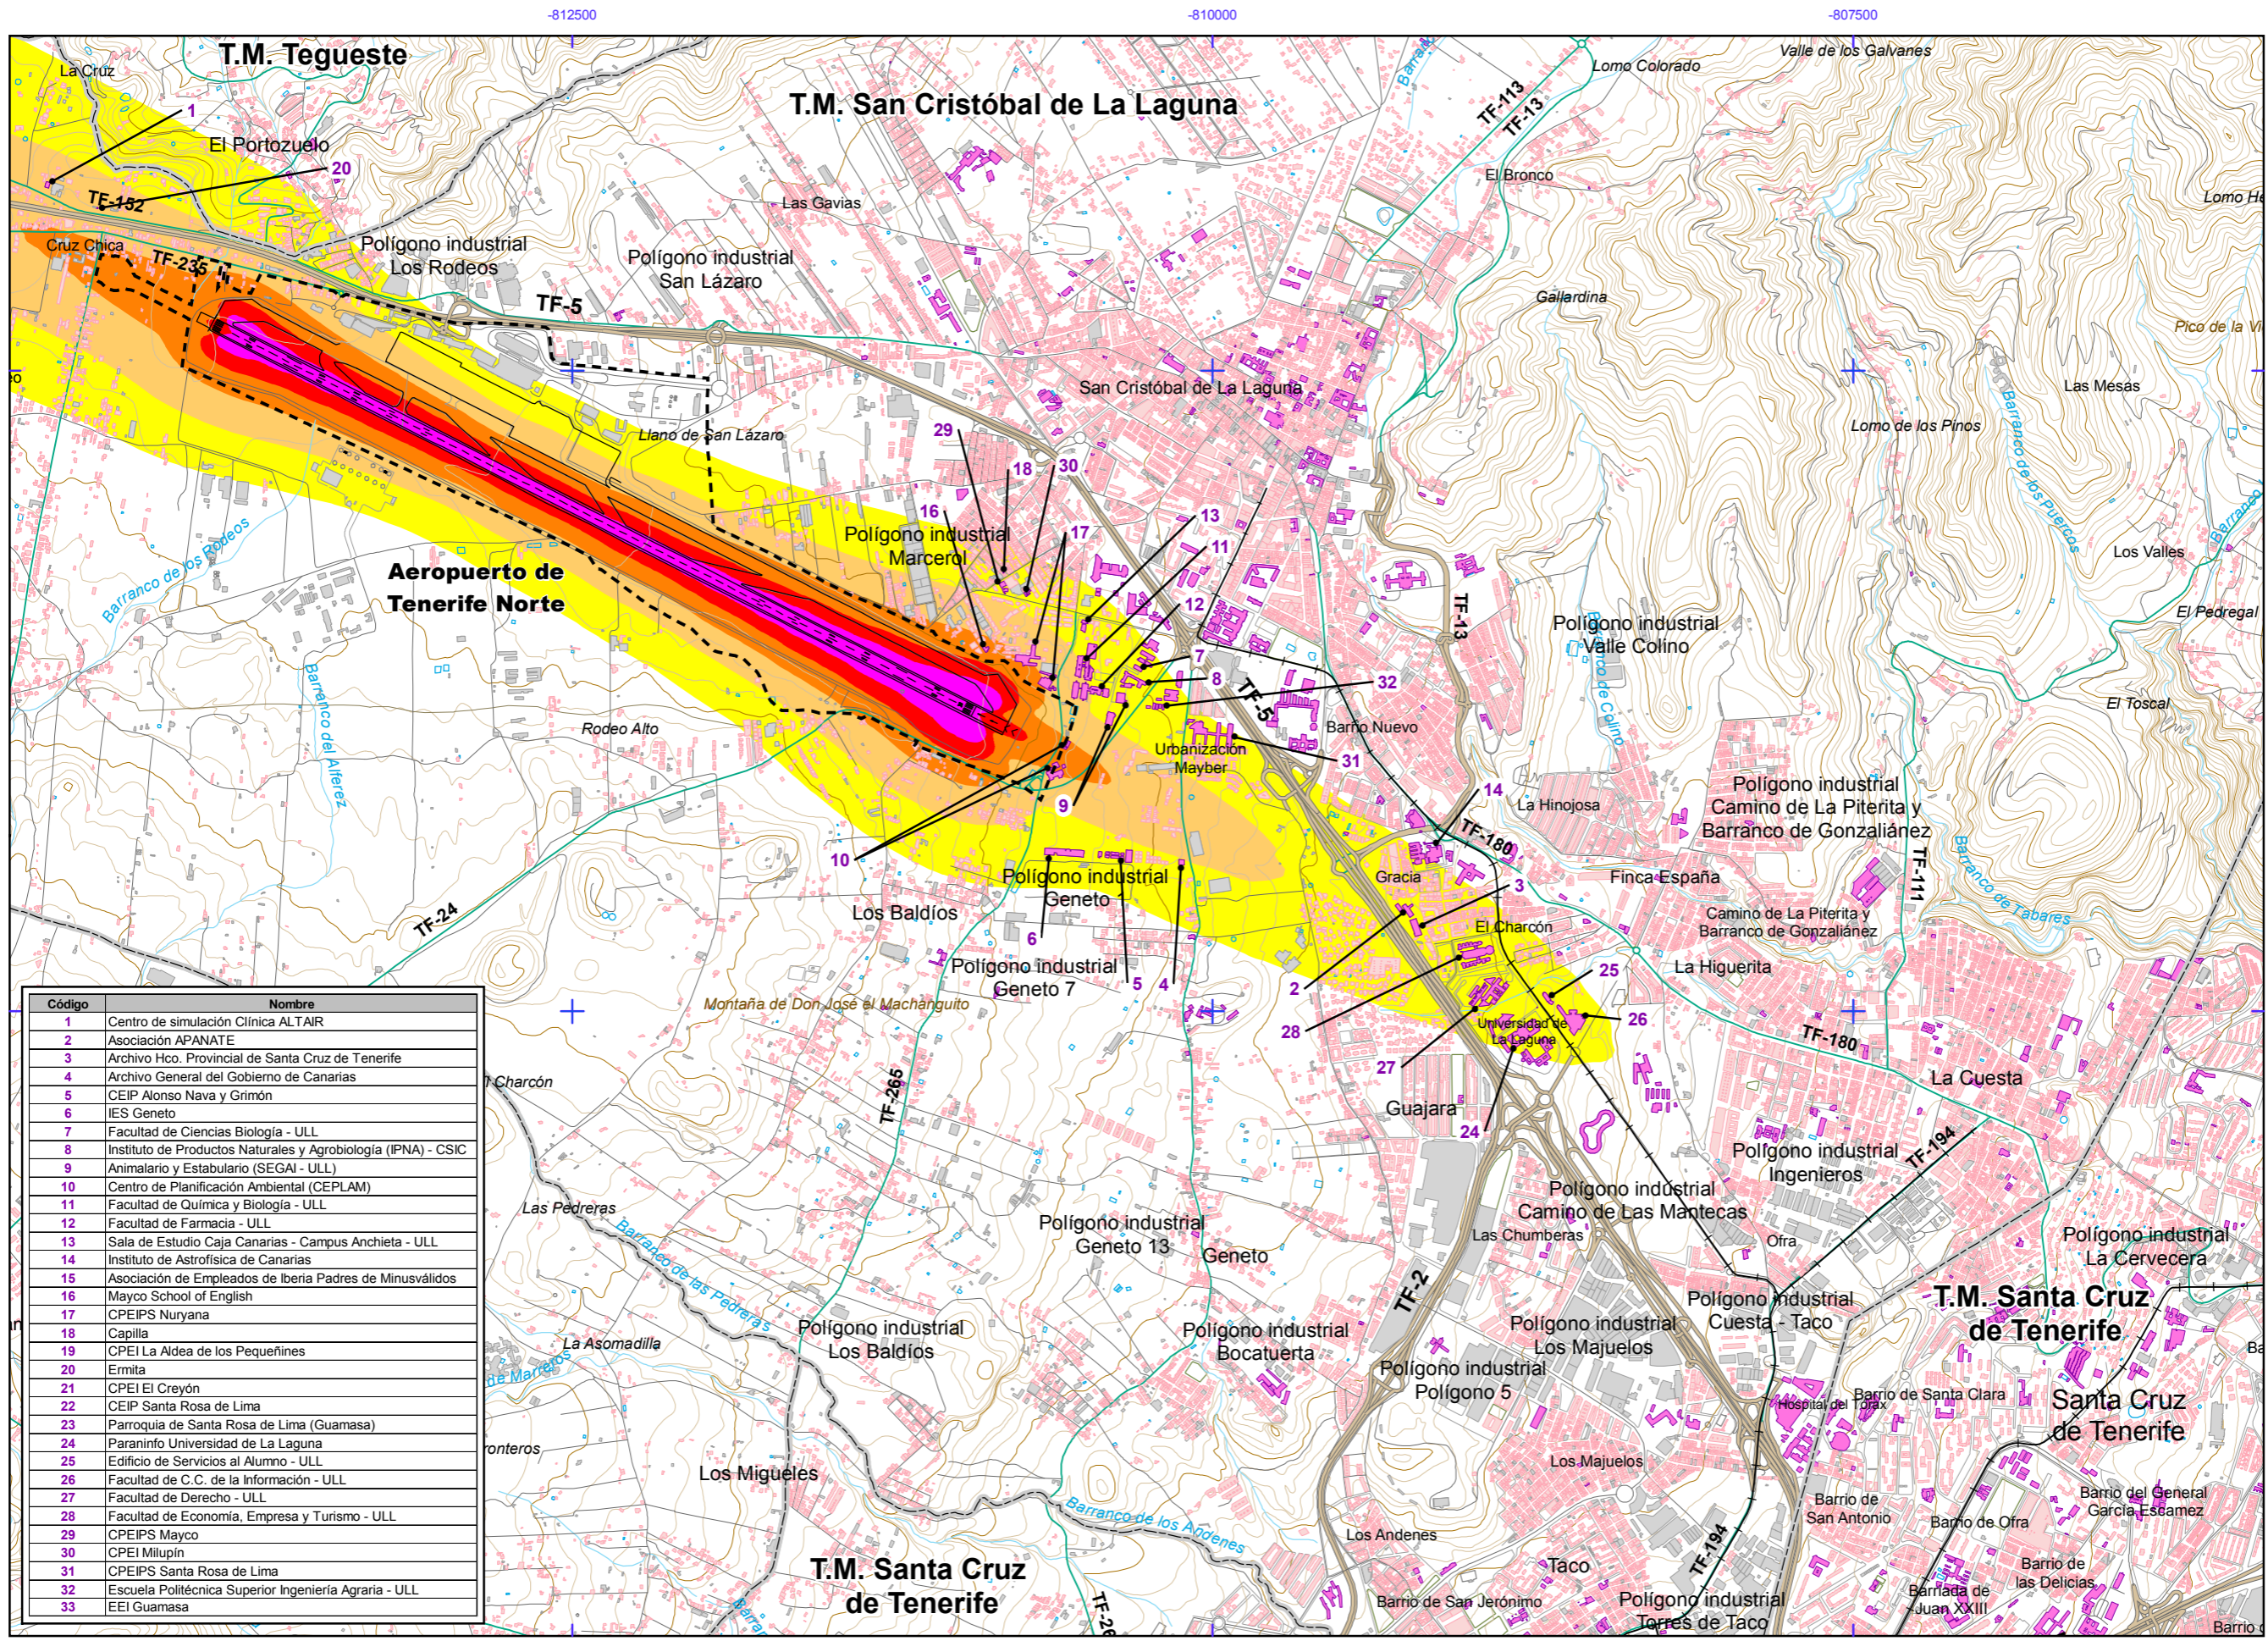

AEROPUERTO DE TENERIFE NORTE

Otros elementos

- Infraestructura aeroportuaria
- - - Delimitación zona de servicio

Elementos cartográficos

- - - Limite municipio

AEROPUERTO DE TENERIFE NORTE

Código	Nombre
1	Centro de simulación Clínica ALTAIR
2	Asociación APANATE
3	Archivo Hco. Provincial de Santa Cruz de Tenerife
4	Archivo General del Gobierno de Canarias
5	CEIP Alonso Nava y Grimón
6	IES Geneto
7	Facultad de Ciencias Biología - ULL
8	Instituto de Productos Naturales y Agrobiología (IPNA) - CSIC
9	Animalario y Estabulario (SEGA) - ULL
10	Centro de Planificación Ambiental (CEPLAM)
11	Facultad de Química y Biología - ULL
12	Facultad de Farmacia - ULL
13	Sala de Estudio Caja Canarias - Campus Anchieta - ULL
14	Instituto de Astrofísica de Canarias
15	Asociación de Empleados de Iberia Padres de Minusválidos
16	Mayco School of English
17	CPEIPS Nuryana
18	Capilla
19	CPEI La Aldea de los Pequeñines
20	Ermita
21	CPEI El Creyón
22	CEIP Santa Rosa de Lima
23	Parroquia de Santa Rosa de Lima (Guamasa)
24	Paraninfo Universidad de La Laguna
25	Edificio de Servicios al Alumno - ULL
26	Facultad de C.C. de la Información - ULL
27	Facultad de Derecho - ULL
28	Facultad de Economía, Empresa y Turismo - ULL
29	CPEIPS Mayco
30	CPEI Milupin
31	CPEIPS Santa Rosa de Lima
32	Escuela Politécnica Superior Ingeniería Agraria - ULL
33	EEl Guamasa