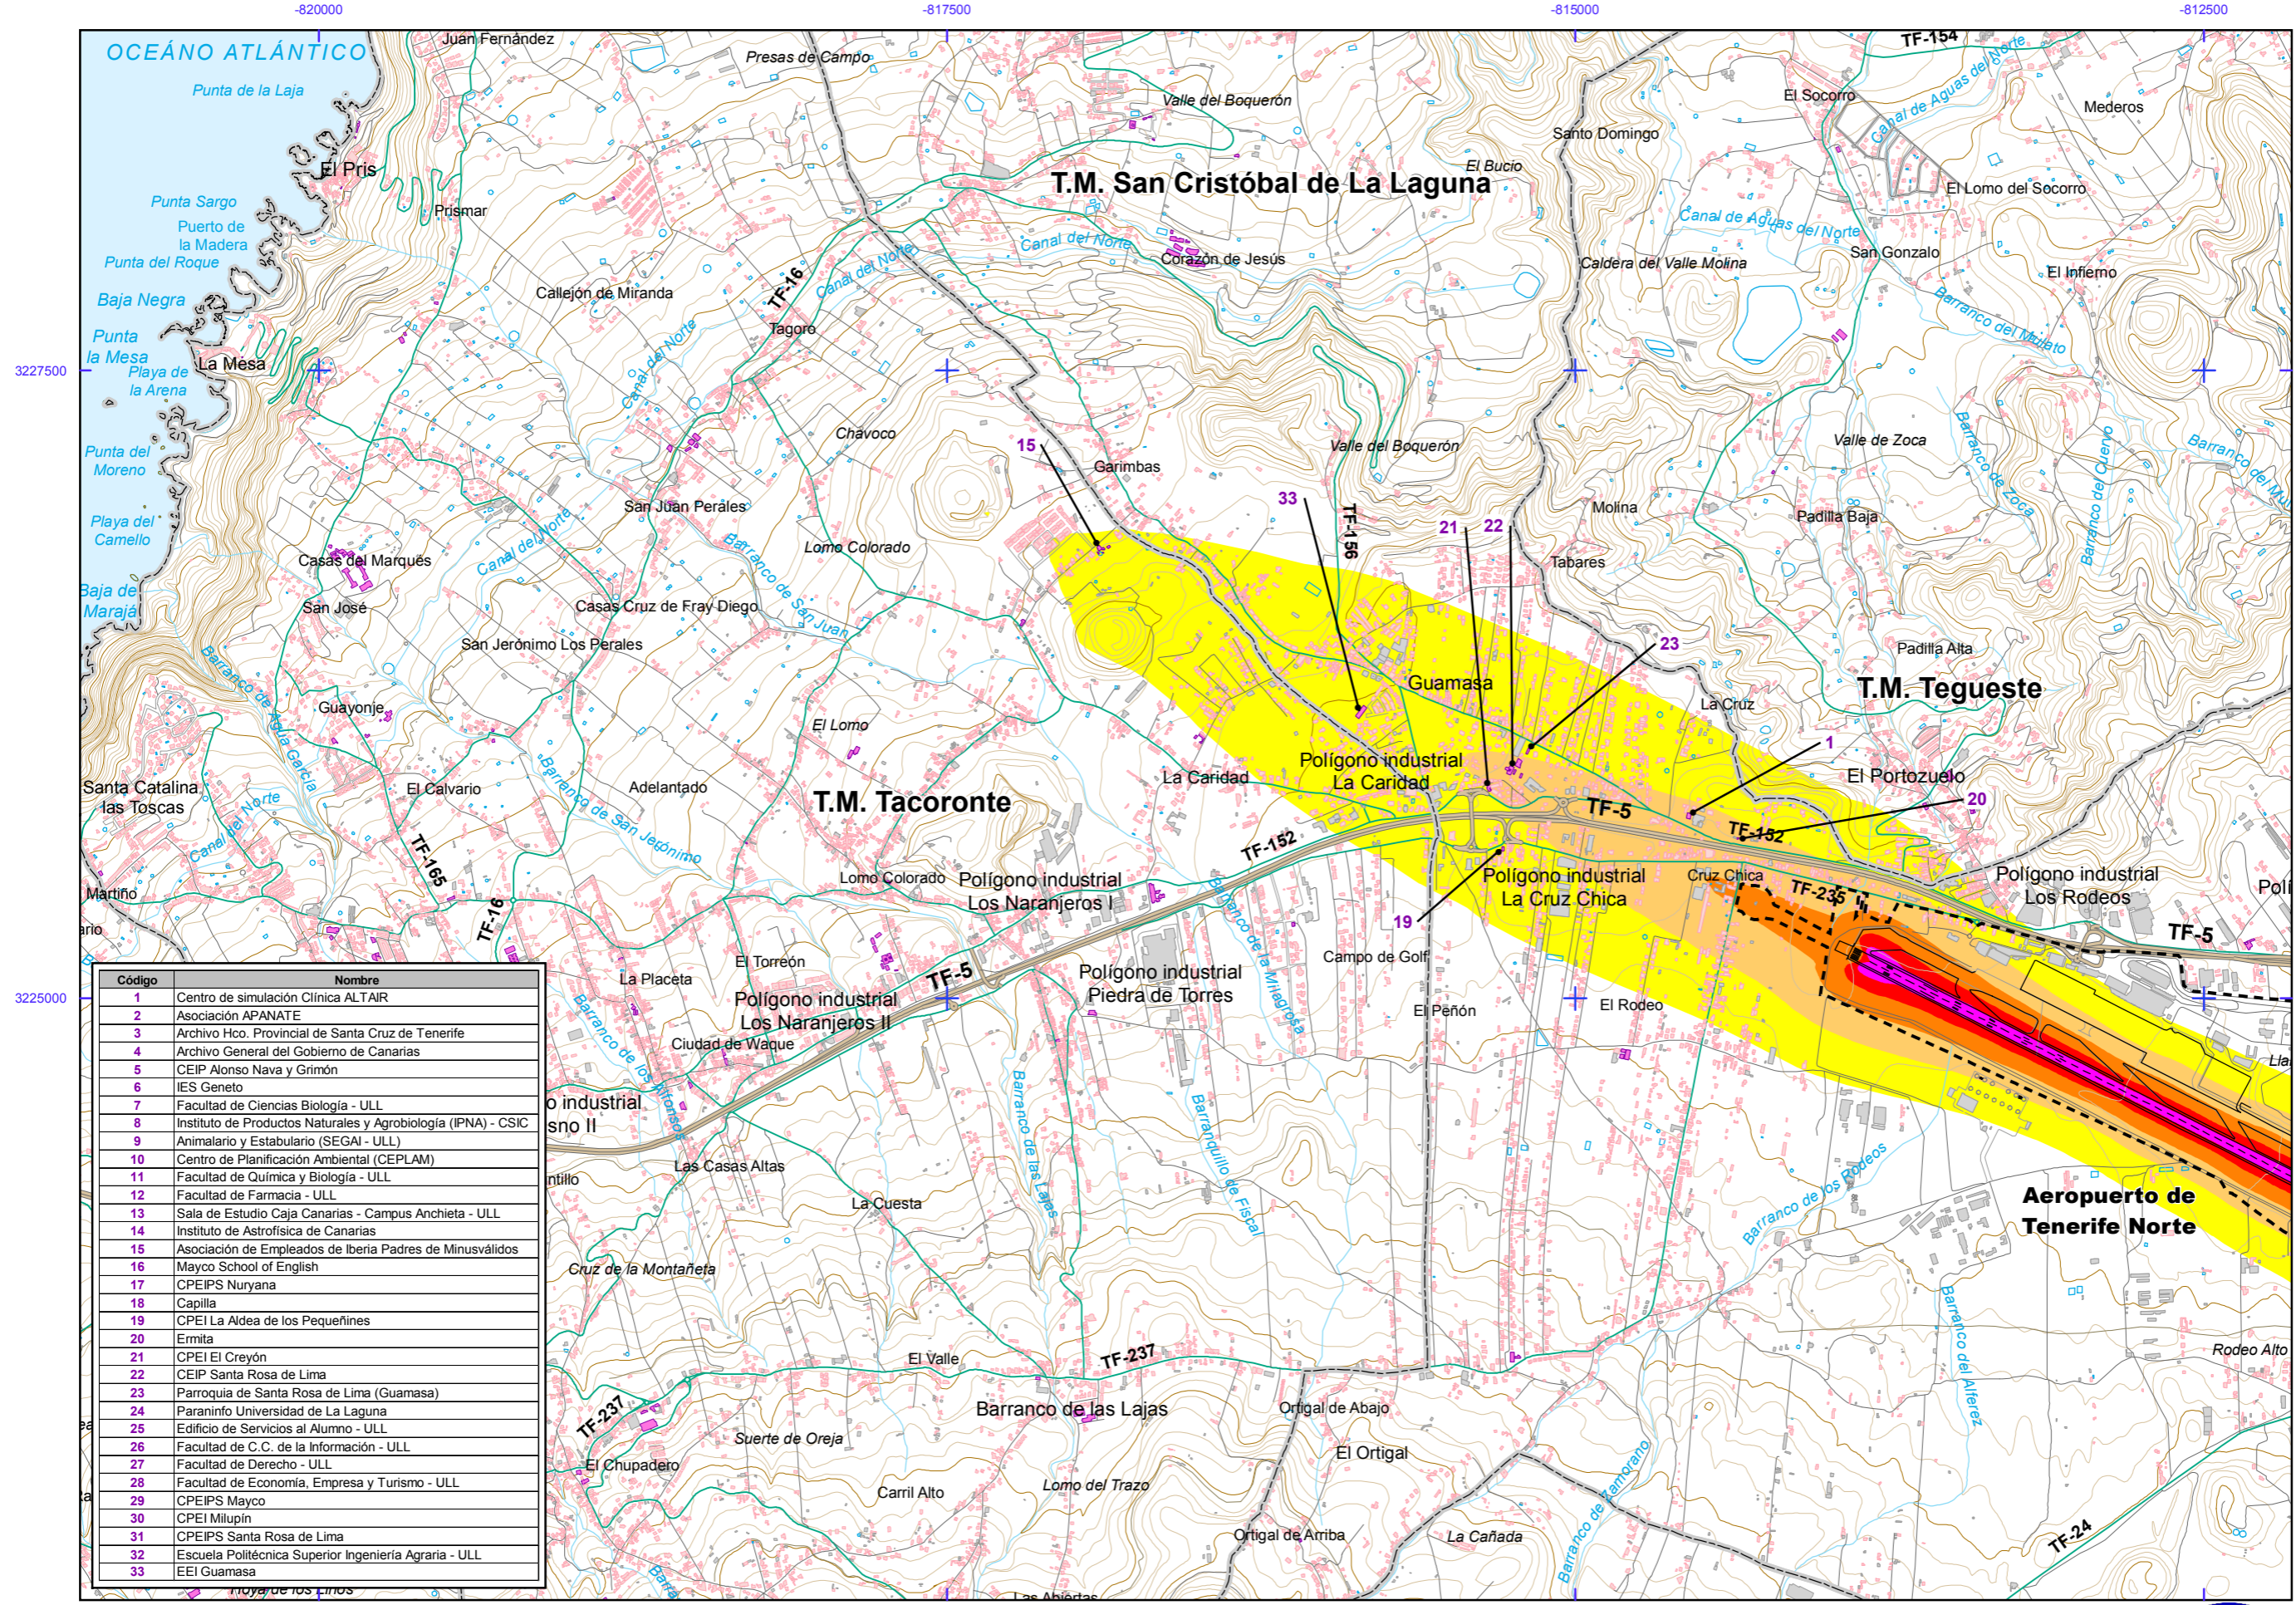

AEROPUERTO DE TENERIFE NORTE

$L_{den}$

Otros elementos

Elementos cartográficos

**AEROPUERTO DE TENERIFE NORTE**

Código	Nombre
1	Centro de simulación Clínica ALTAIR
2	Asociación APANATE
3	Archivo Hco. Provincial de Santa Cruz de Tenerife
4	Archivo General del Gobierno de Canarias
5	CEIP Alonso Nava y Grimón
6	IES Geneto
7	Facultad de Ciencias Biología - ULL
8	Instituto de Productos Naturales y Agrobiología (IPNA) - CSIC
9	Animalario y Estabulario (SEGA) - ULL
10	Centro de Planificación Ambiental (CEPLAM)
11	Facultad de Química y Biología - ULL
12	Facultad de Farmacia - ULL
13	Sala de Estudio Caja Canarias - Campus Anchieta - ULL
14	Instituto de Astrofísica de Canarias
15	Asociación de Empleados de Iberia Padres de Minusválidos
16	Mayco School of English
17	CPEIPS Nuryana
18	Capilla
19	CPEI La Aldea de los Pequeñines
20	Ermita
21	CPEI El Creyón
22	CEIP Santa Rosa de Lima
23	Parroquia de Santa Rosa de Lima (Guamasa)
24	Paraninfo Universidad de La Laguna
25	Edificio de Servicios al Alumno - ULL
26	Facultad de C.C. de la Información - ULL
27	Facultad de Derecho - ULL
28	Facultad de Economía, Empresa y Turismo - ULL
29	CPEIPS Mayco
30	CPEI Milupín
31	CPEIPS Santa Rosa de Lima
32	Escuela Politécnica Superior Ingeniería Agraria - ULL
33	EEl Guamasa

**Otros elementos**

[Black line]	Infraestructura aeroportuaria
[Dashed line]	Delimitación zona de servicio
[Blue square]	Lagunas, lagos, etc
[Green square]	Zonas Verdes
[White square]	Depósitos
[Blue lines]	Salinas
[Green lines]	Marismas

**Elementos cartográficos**

[Dashed line]	Limite municipio
[Thick black line]	Autopistas y autovías
[Thin black line]	Carreteras nacionales y autonómicas
[Thin black line]	Carreteras locales y caminos
[Blue line]	FFCC
[Blue line]	Cursos de agua
[Blue line]	Cursos de agua intermitentes
[Yellow line]	Curva nivel normal
[Orange line]	Curva nivel maestra
[Grey line]	Tuberías
[Grey line]	Otros elementos cartográficos