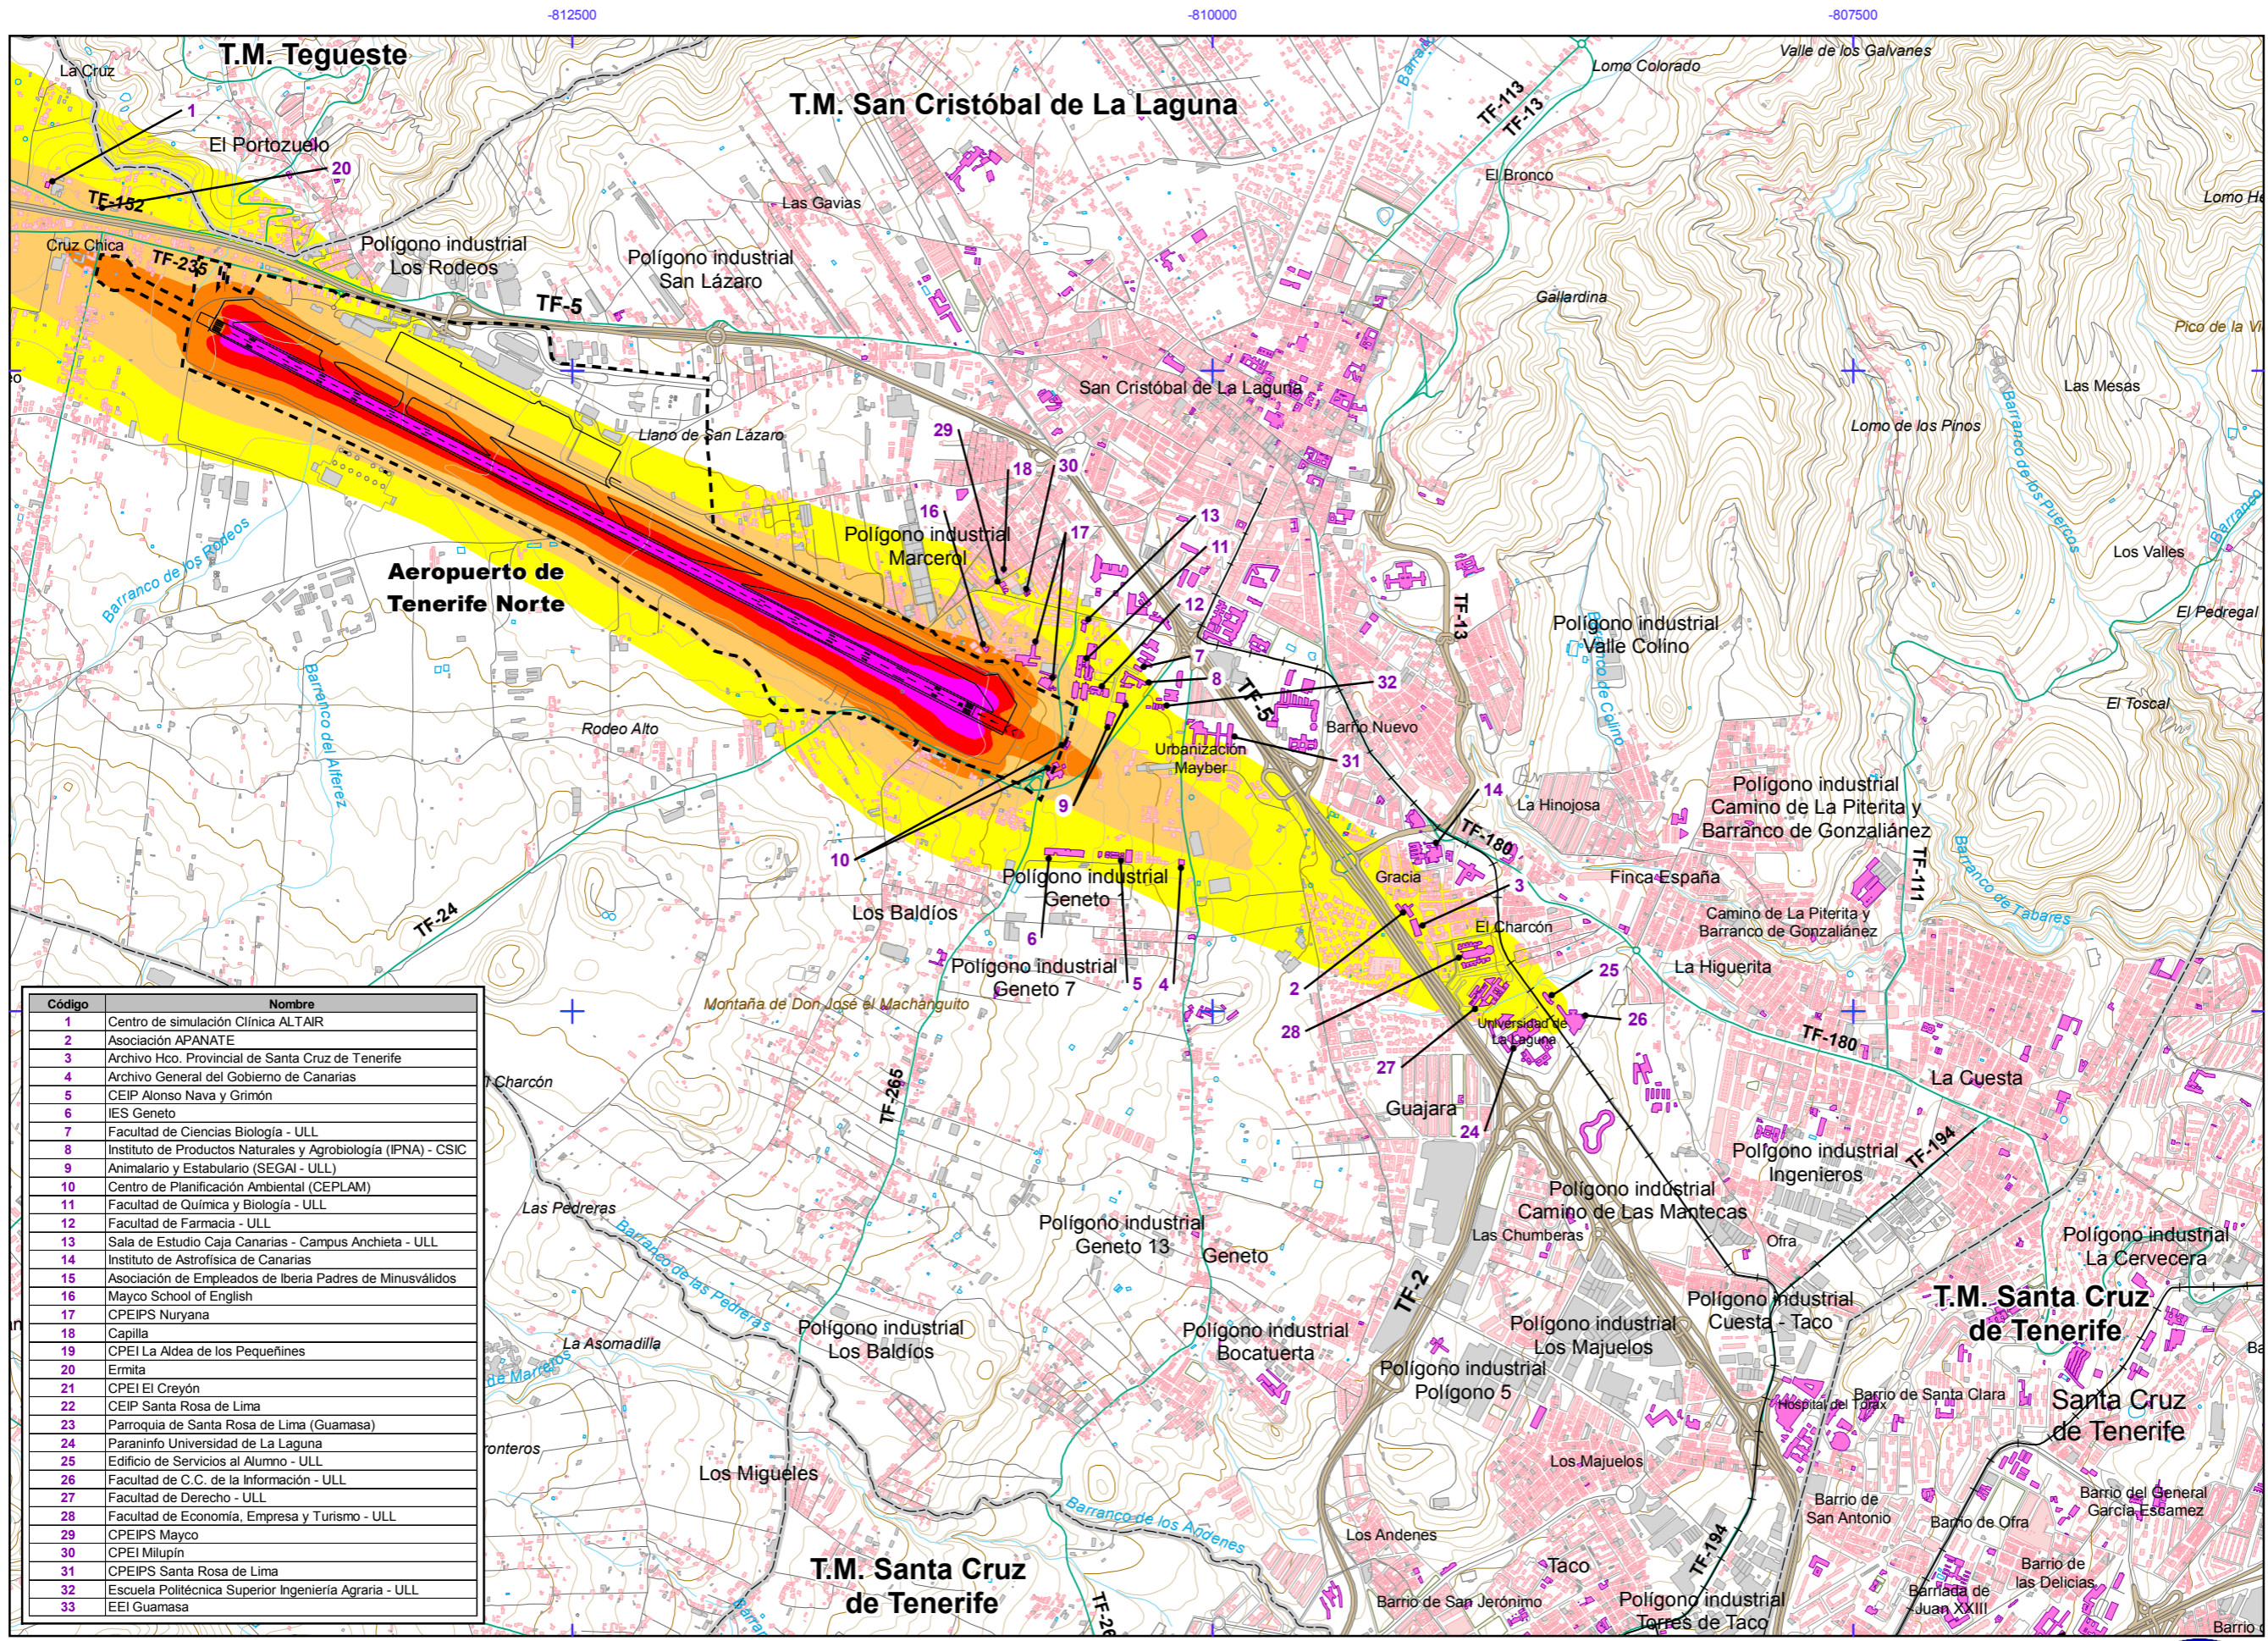

AEROPUERTO DE TENERIFE NORTE

$L_{den}$

Otros elementos

Elementos cartográficos

**AEROPUERTO DE TENERIFE NORTE**

Código	Nombre
1	Centro de simulación Clínica ALTAIR
2	Asociación APANATE
3	Archivo Hco. Provincial de Santa Cruz de Tenerife
4	Archivo General del Gobierno de Canarias
5	CEIP Alonso Nava y Grimón
6	IES Geneto
7	Facultad de Ciencias Biología - ULL
8	Instituto de Productos Naturales y Agrobiología (IPNA) - CSIC
9	Animalario y Estabulario (SEGA) - ULL
10	Centro de Planificación Ambiental (CEPLAM)
11	Facultad de Química y Biología - ULL
12	Facultad de Farmacia - ULL
13	Sala de Estudio Caja Canarias - Campus Anchieta - ULL
14	Instituto de Astrofísica de Canarias
15	Asociación de Empleados de Iberia Padres de Minusválidos
16	Mayco School of English
17	CPEIPS Nuryana
18	Capilla
19	CPEI La Aldea de los Pequeñines
20	Ermita
21	CPEI El Creyón
22	CEIP Santa Rosa de Lima
23	Parroquia de Santa Rosa de Lima (Guamasa)
24	Paraninfo Universidad de La Laguna
25	Edificio de Servicios al Alumno - ULL
26	Facultad de C.C. de la Información - ULL
27	Facultad de Derecho - ULL
28	Facultad de Economía, Empresa y Turismo - ULL
29	CPEIPS Mayco
30	CPEI Milupín
31	CPEIPS Santa Rosa de Lima
32	Escuela Politécnica Superior Ingeniería Agraria - ULL
33	EEl Guamasa

**Otros elementos**

[Black line]	Infraestructura aeroportuaria
[Dashed line]	Delimitación zona de servicio
[Blue square]	Lagunas, lagos, etc
[Green square]	Zonas Verdes
[White square]	Depósitos
[Blue lines]	Salinas
[Green lines]	Marismas

**Elementos cartográficos**

[Dashed line]	Limite municipio
[Thick black line]	Autopistas y autovías
[Thin black line]	Carreteras nacionales y autonómicas
[Thin black line]	Carreteras locales y caminos
[Blue line]	FFCC
[Blue line]	Cursos de agua
[Blue line]	Cursos de agua intermitentes
[Yellow line]	Curva nivel normal
[Orange line]	Curva nivel maestra
[Grey line]	Tuberías
[Grey line]	Otros elementos cartográficos