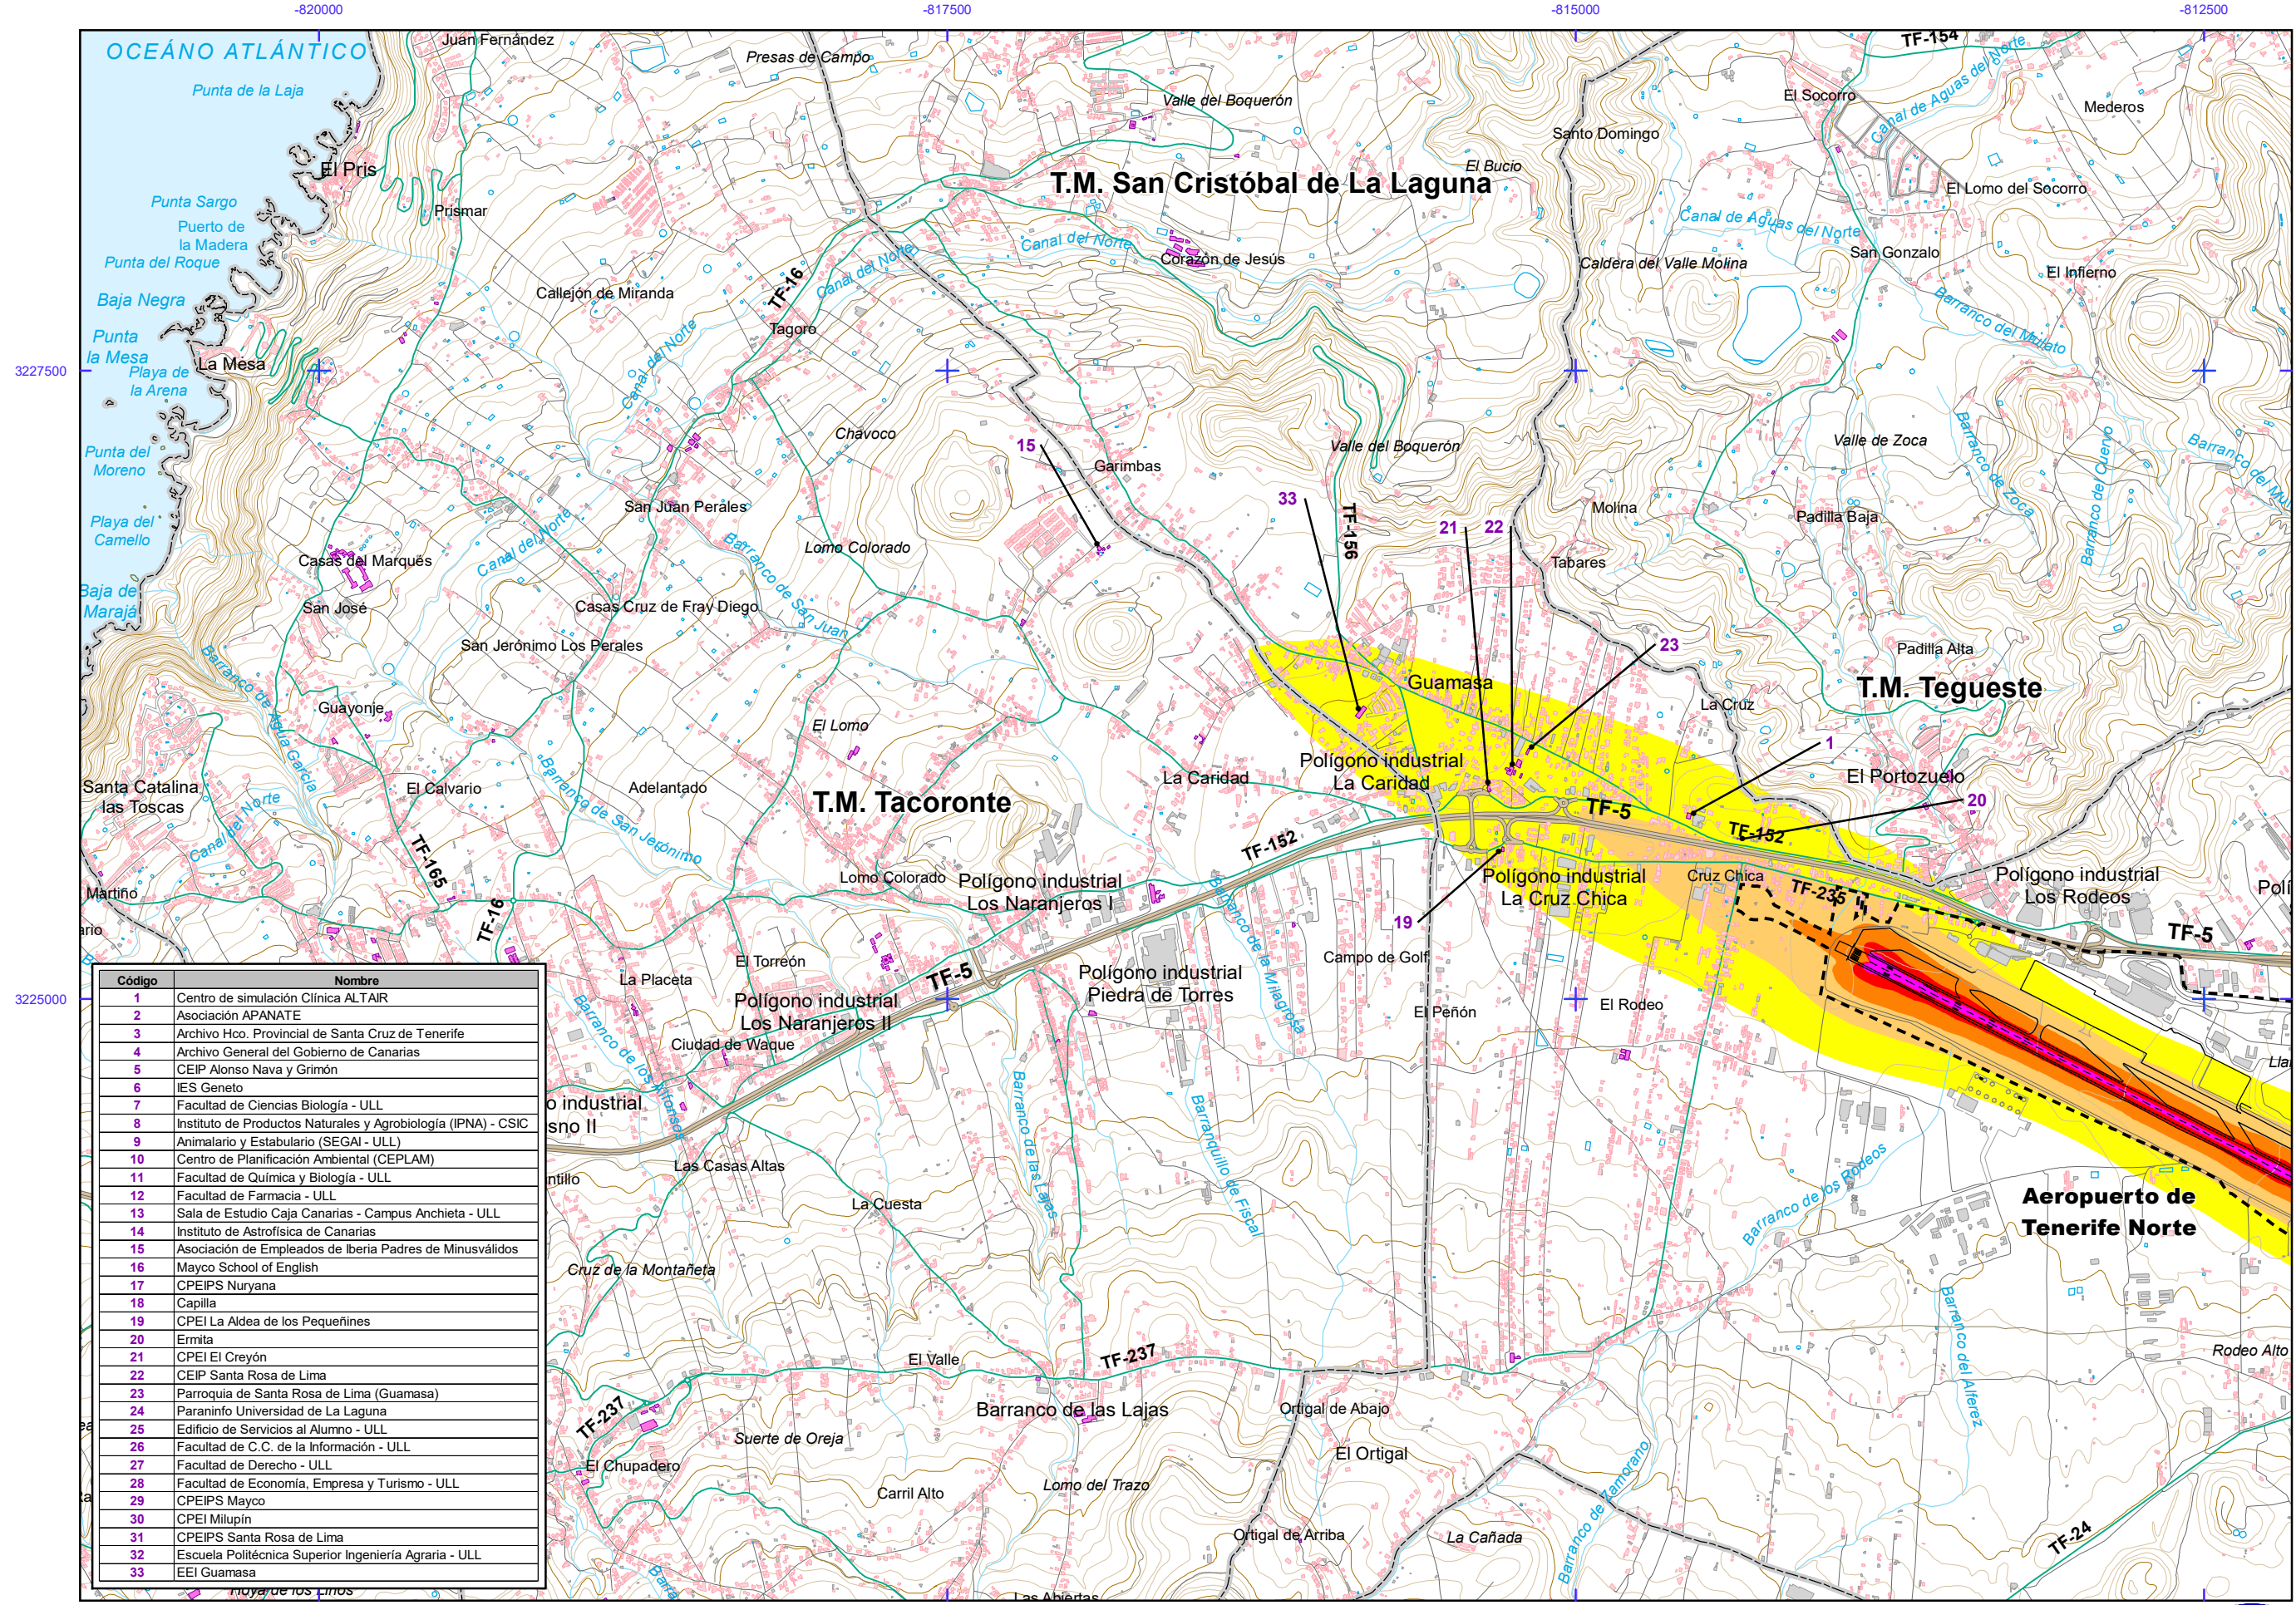

AEROPUERTO DE TENERIFE NORTE

Otros elementos

Elementos cartográficos

AEROPUERTO DE TENERIFE NORTE

Código	Nombre
1	Centro de simulación Clínica ALTAIR
2	Asociación APANATE
3	Archivo Hco. Provincial de Santa Cruz de Tenerife
4	Archivo General del Gobierno de Canarias
5	CEIP Alonso Nava y Grimón
6	IES Geneto
7	Facultad de Ciencias Biología - ULL
8	Instituto de Productos Naturales y Agrobiología (IPNA) - CSIC
9	Animalario y Estabulario (SEGAJ - ULL)
10	Centro de Planificación Ambiental (CEPLAM)
11	Facultad de Química y Biología - ULL
12	Facultad de Farmacia - ULL
13	Sala de Estudio Caja Canarias - Campus Anchieta - ULL
14	Instituto de Astrofísica de Canarias
15	Asociación de Empleados de Iberia Padres de Minusválidos
16	Mayco School of English
17	CPEIPS Nuryana
18	Capilla
19	CPEI La Aldea de los Pequeñines
20	Eremita
21	CPEI El Creyón
22	CEIP Santa Rosa de Lima
23	Parroquia de Santa Rosa de Lima (Guamasa)
24	Paraninfo Universidad de La Laguna
25	Edificio de Servicios al Alumno - ULL
26	Facultad de C.C. de la Información - ULL
27	Facultad de Derecho - ULL
28	Facultad de Economía, Empresa y Turismo - ULL
29	CPEIPS Mayco
30	CPEI Milupín
31	CPEIPS Santa Rosa de Lima
32	Escuela Politécnica Superior Ingeniería Agraria - ULL
33	EEl Guamasa