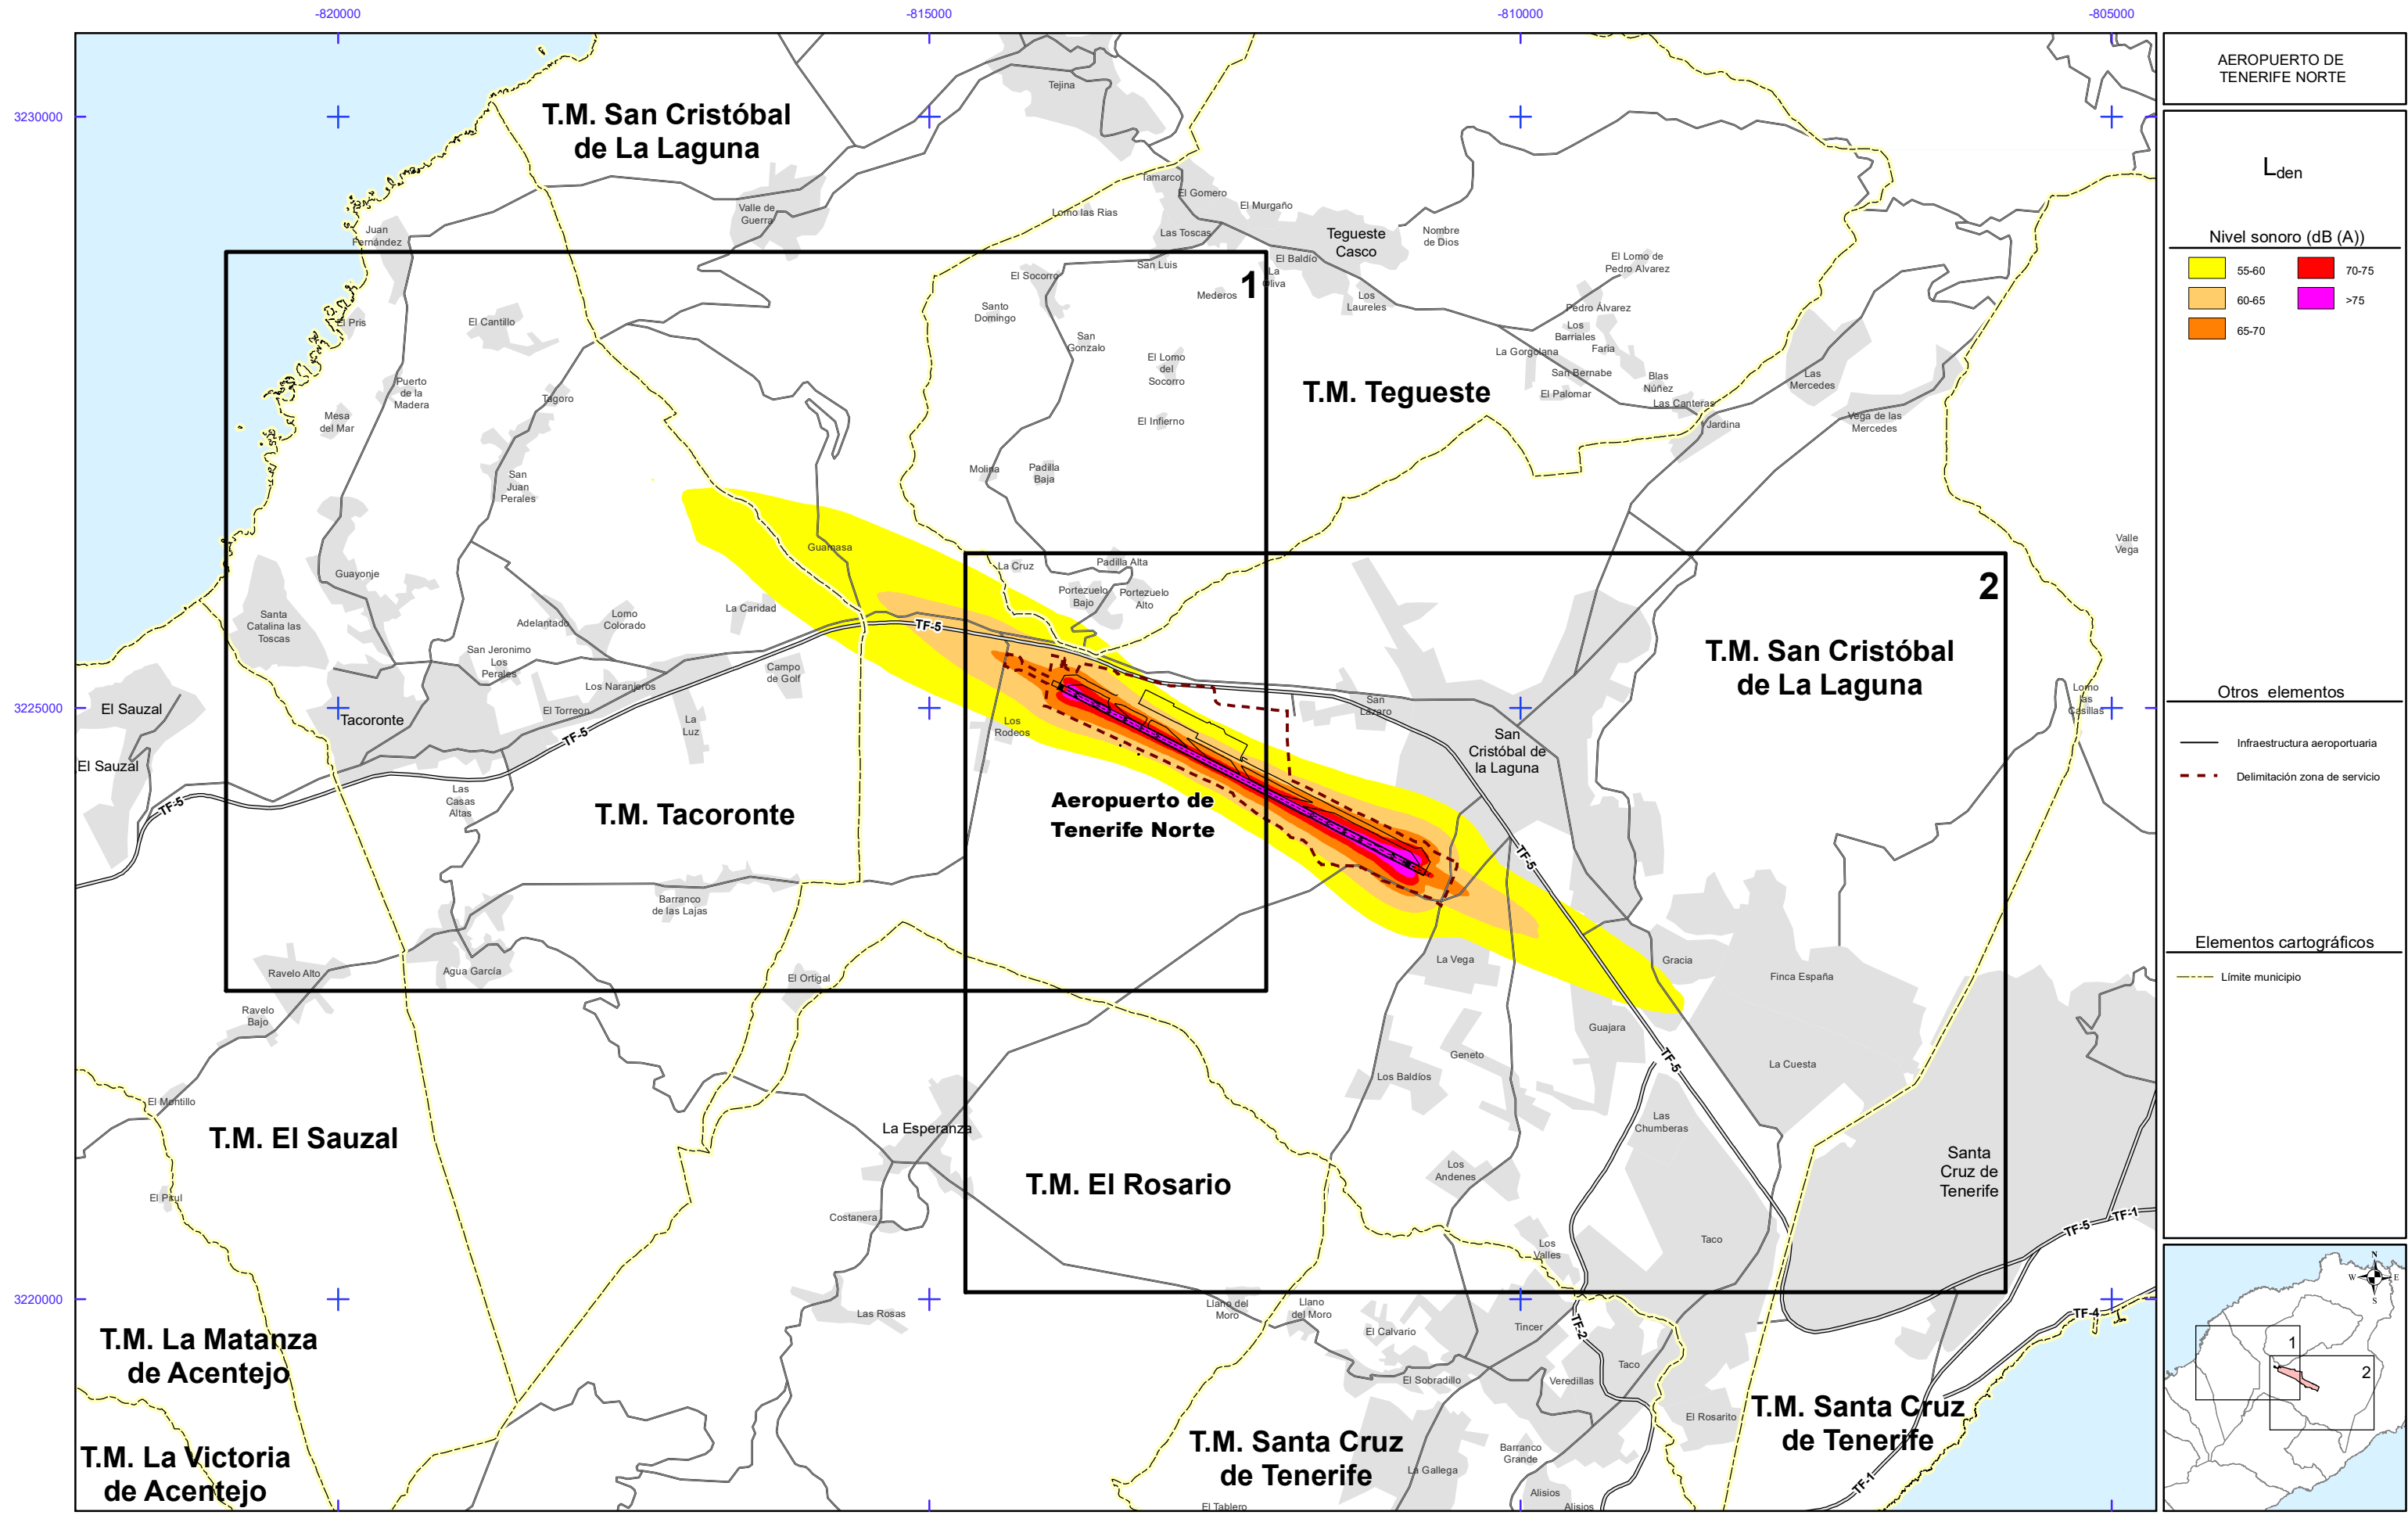

MAPA GUÍA

AEROPUERTO DE TENERIFE NORTE

Otros elementos

- Infraestructura aeroportuaria
- - - Delimitación zona de servicio

Elementos cartográficos

- - - Limite municipio

AEROPUERTO DE TENERIFE NORTE

Código	Nombre
1	Centro de simulación Clínica ALTAIR
2	Asociación APANATE
3	Archivo Hco. Provincial de Santa Cruz de Tenerife
4	Archivo General del Gobierno de Canarias
5	CEIP Alonso Nava y Grimón
6	IES Geneto
7	Facultad de Ciencias Biología - ULL
8	Instituto de Productos Naturales y Agrobiología (IPNA) - CSIC
9	Animalario y Estabulario (SEGAJ - ULL)
10	Centro de Planificación Ambiental (CEPLAM)
11	Facultad de Química y Biología - ULL
12	Facultad de Farmacia - ULL
13	Sala de Estudio Caja Canarias - Campus Anchieta - ULL
14	Instituto de Astrofísica de Canarias
15	Asociación de Empleados de Iberia Padres de Minusválidos
16	Mayco School of English
17	CPEIPS Nuryana
18	Capilla
19	CPEI La Aldea de los Pequeñines
20	Eremita
21	CPEI El Creyón
22	CEIP Santa Rosa de Lima
23	Parroquia de Santa Rosa de Lima (Guamasa)
24	Paraninfo Universidad de La Laguna
25	Edificio de Servicios al Alumno - ULL
26	Facultad de C.C. de la Información - ULL
27	Facultad de Derecho - ULL
28	Facultad de Economía, Empresa y Turismo - ULL
29	CPEIPS Mayco
30	CPEI Milupín
31	CPEIPS Santa Rosa de Lima
32	Escuela Politécnica Superior Ingeniería Agraria - ULL
33	EEl Guamasa