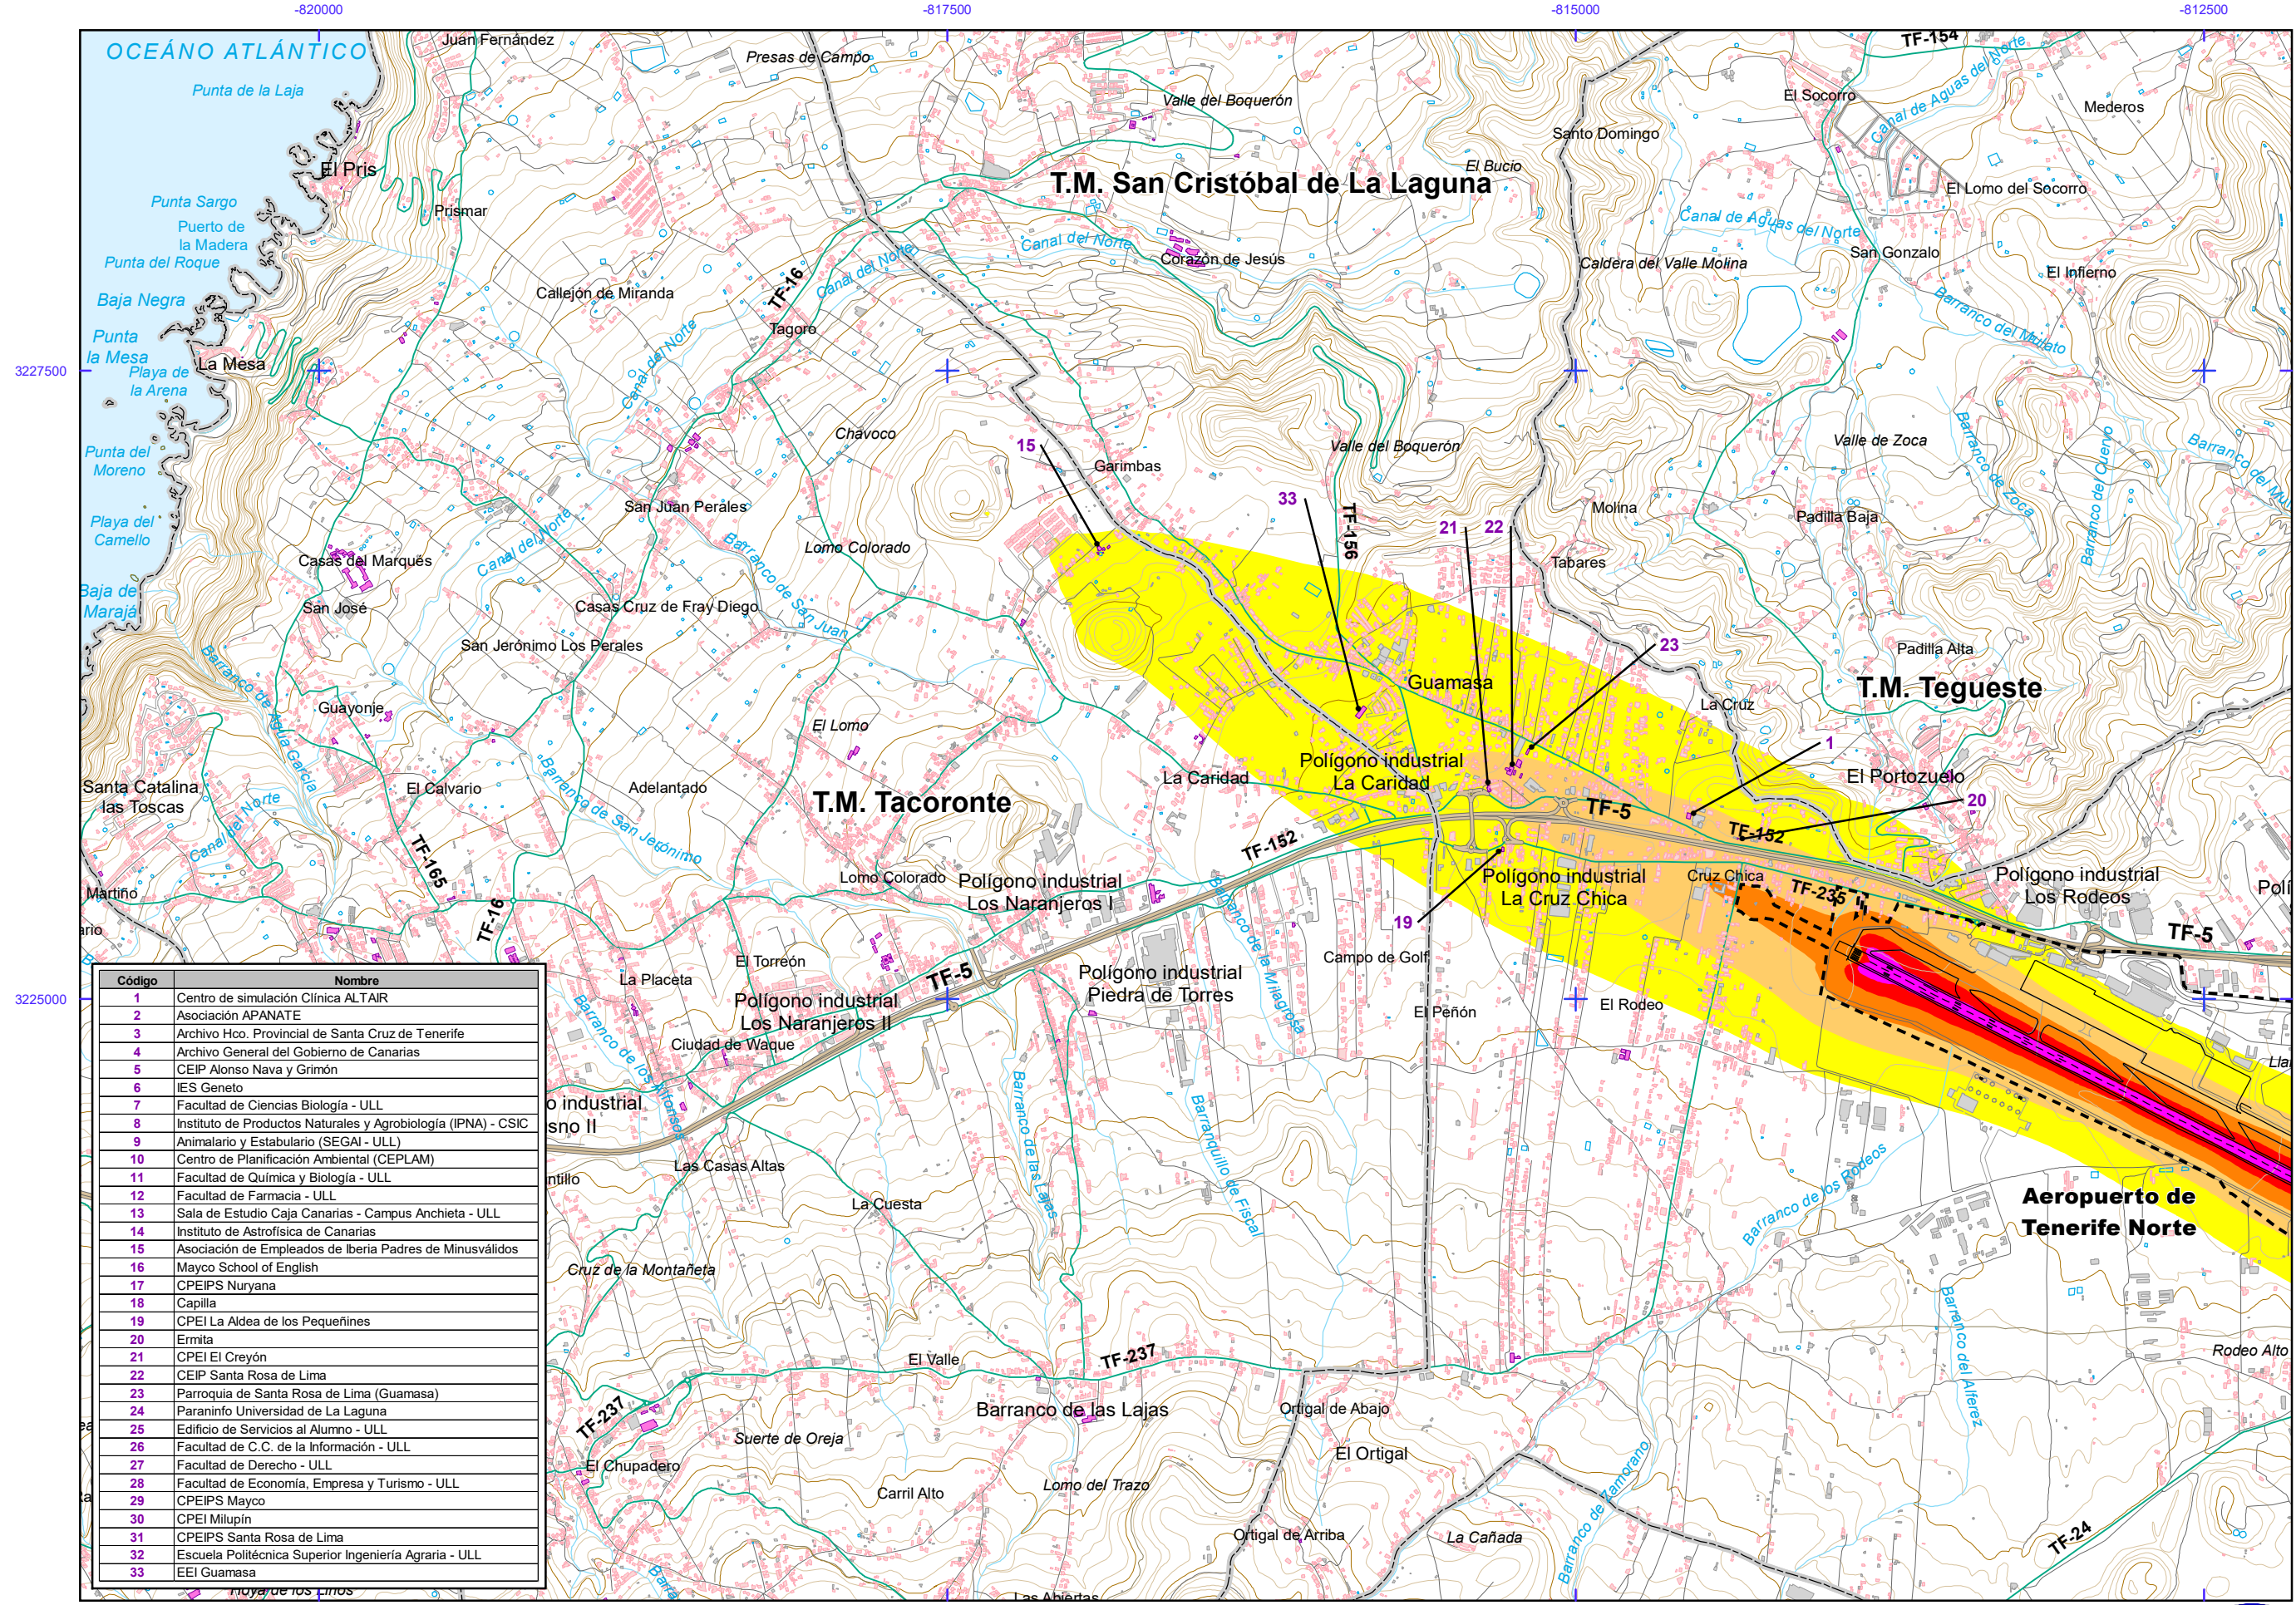

MAPA GUÍA

AEROPUERTO DE TENERIFE NORTE

Otros elementos

- Infraestructura aeroportuaria
- - - Delimitación zona de servicio

Elementos cartográficos

- - - Limite municipio

AEROPUERTO DE TENERIFE NORTE

Código	Nombre
1	Centro de simulación Clínica ALTAIR
2	Asociación APANATE
3	Archivo Hco. Provincial de Santa Cruz de Tenerife
4	Archivo General del Gobierno de Canarias
5	CEIP Alonso Nava y Grimón
6	IES Geneto
7	Facultad de Ciencias Biología - ULL
8	Instituto de Productos Naturales y Agrobiología (IPNA) - CSIC
9	Animalario y Estabulario (SEGAJ - ULL)
10	Centro de Planificación Ambiental (CEPLAM)
11	Facultad de Química y Biología - ULL
12	Facultad de Farmacia - ULL
13	Sala de Estudio Caja Canarias - Campus Anchieta - ULL
14	Instituto de Astrofísica de Canarias
15	Asociación de Empleados de Iberia Padres de Minusválidos
16	Mayco School of English
17	CPEIPS Nuryana
18	Capilla
19	CPEI La Aldea de los Pequeñines
20	Eremita
21	CPEI El Creyón
22	CEIP Santa Rosa de Lima
23	Parroquia de Santa Rosa de Lima (Guamasa)
24	Paraninfo Universidad de La Laguna
25	Edificio de Servicios al Alumno - ULL
26	Facultad de C.C. de la Información - ULL
27	Facultad de Derecho - ULL
28	Facultad de Economía, Empresa y Turismo - ULL
29	CPEIPS Mayco
30	CPEI Milupín
31	CPEIPS Santa Rosa de Lima
32	Escuela Politécnica Superior Ingeniería Agraria - ULL
33	EEl Guamasa