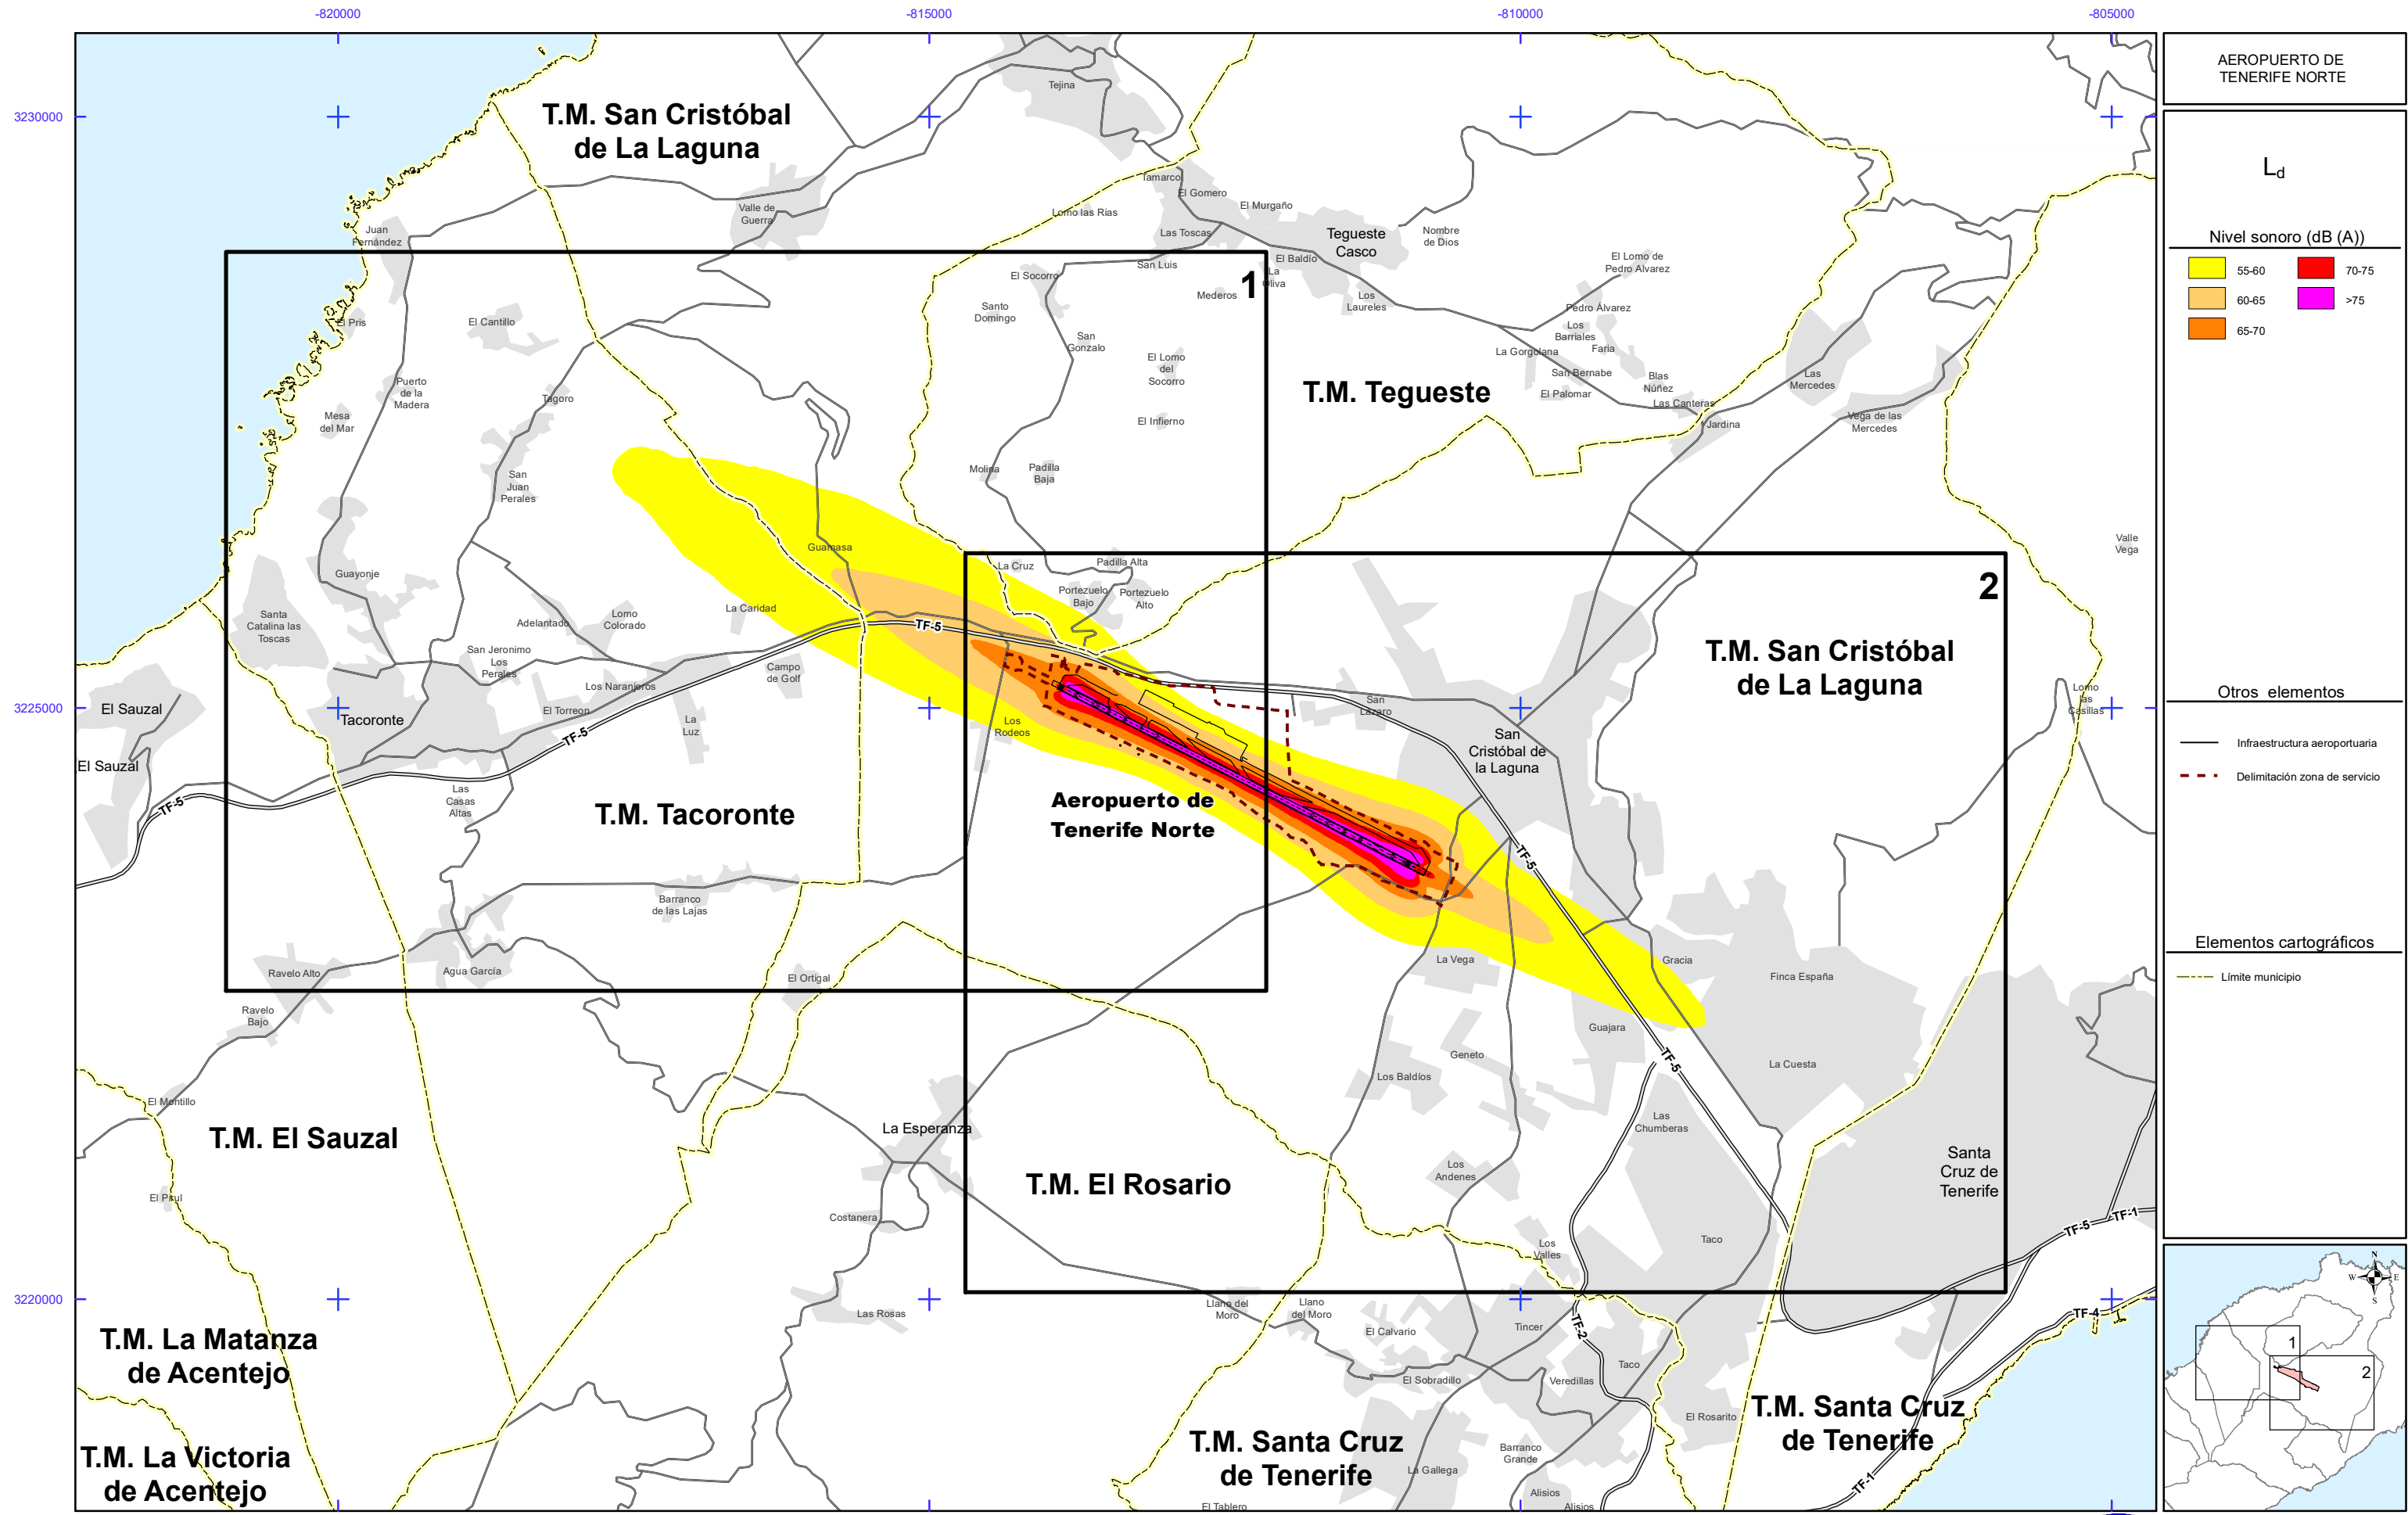

AEROPUERTO DE TENERIFE NORTE

Otros elementos

Elementos cartográficos