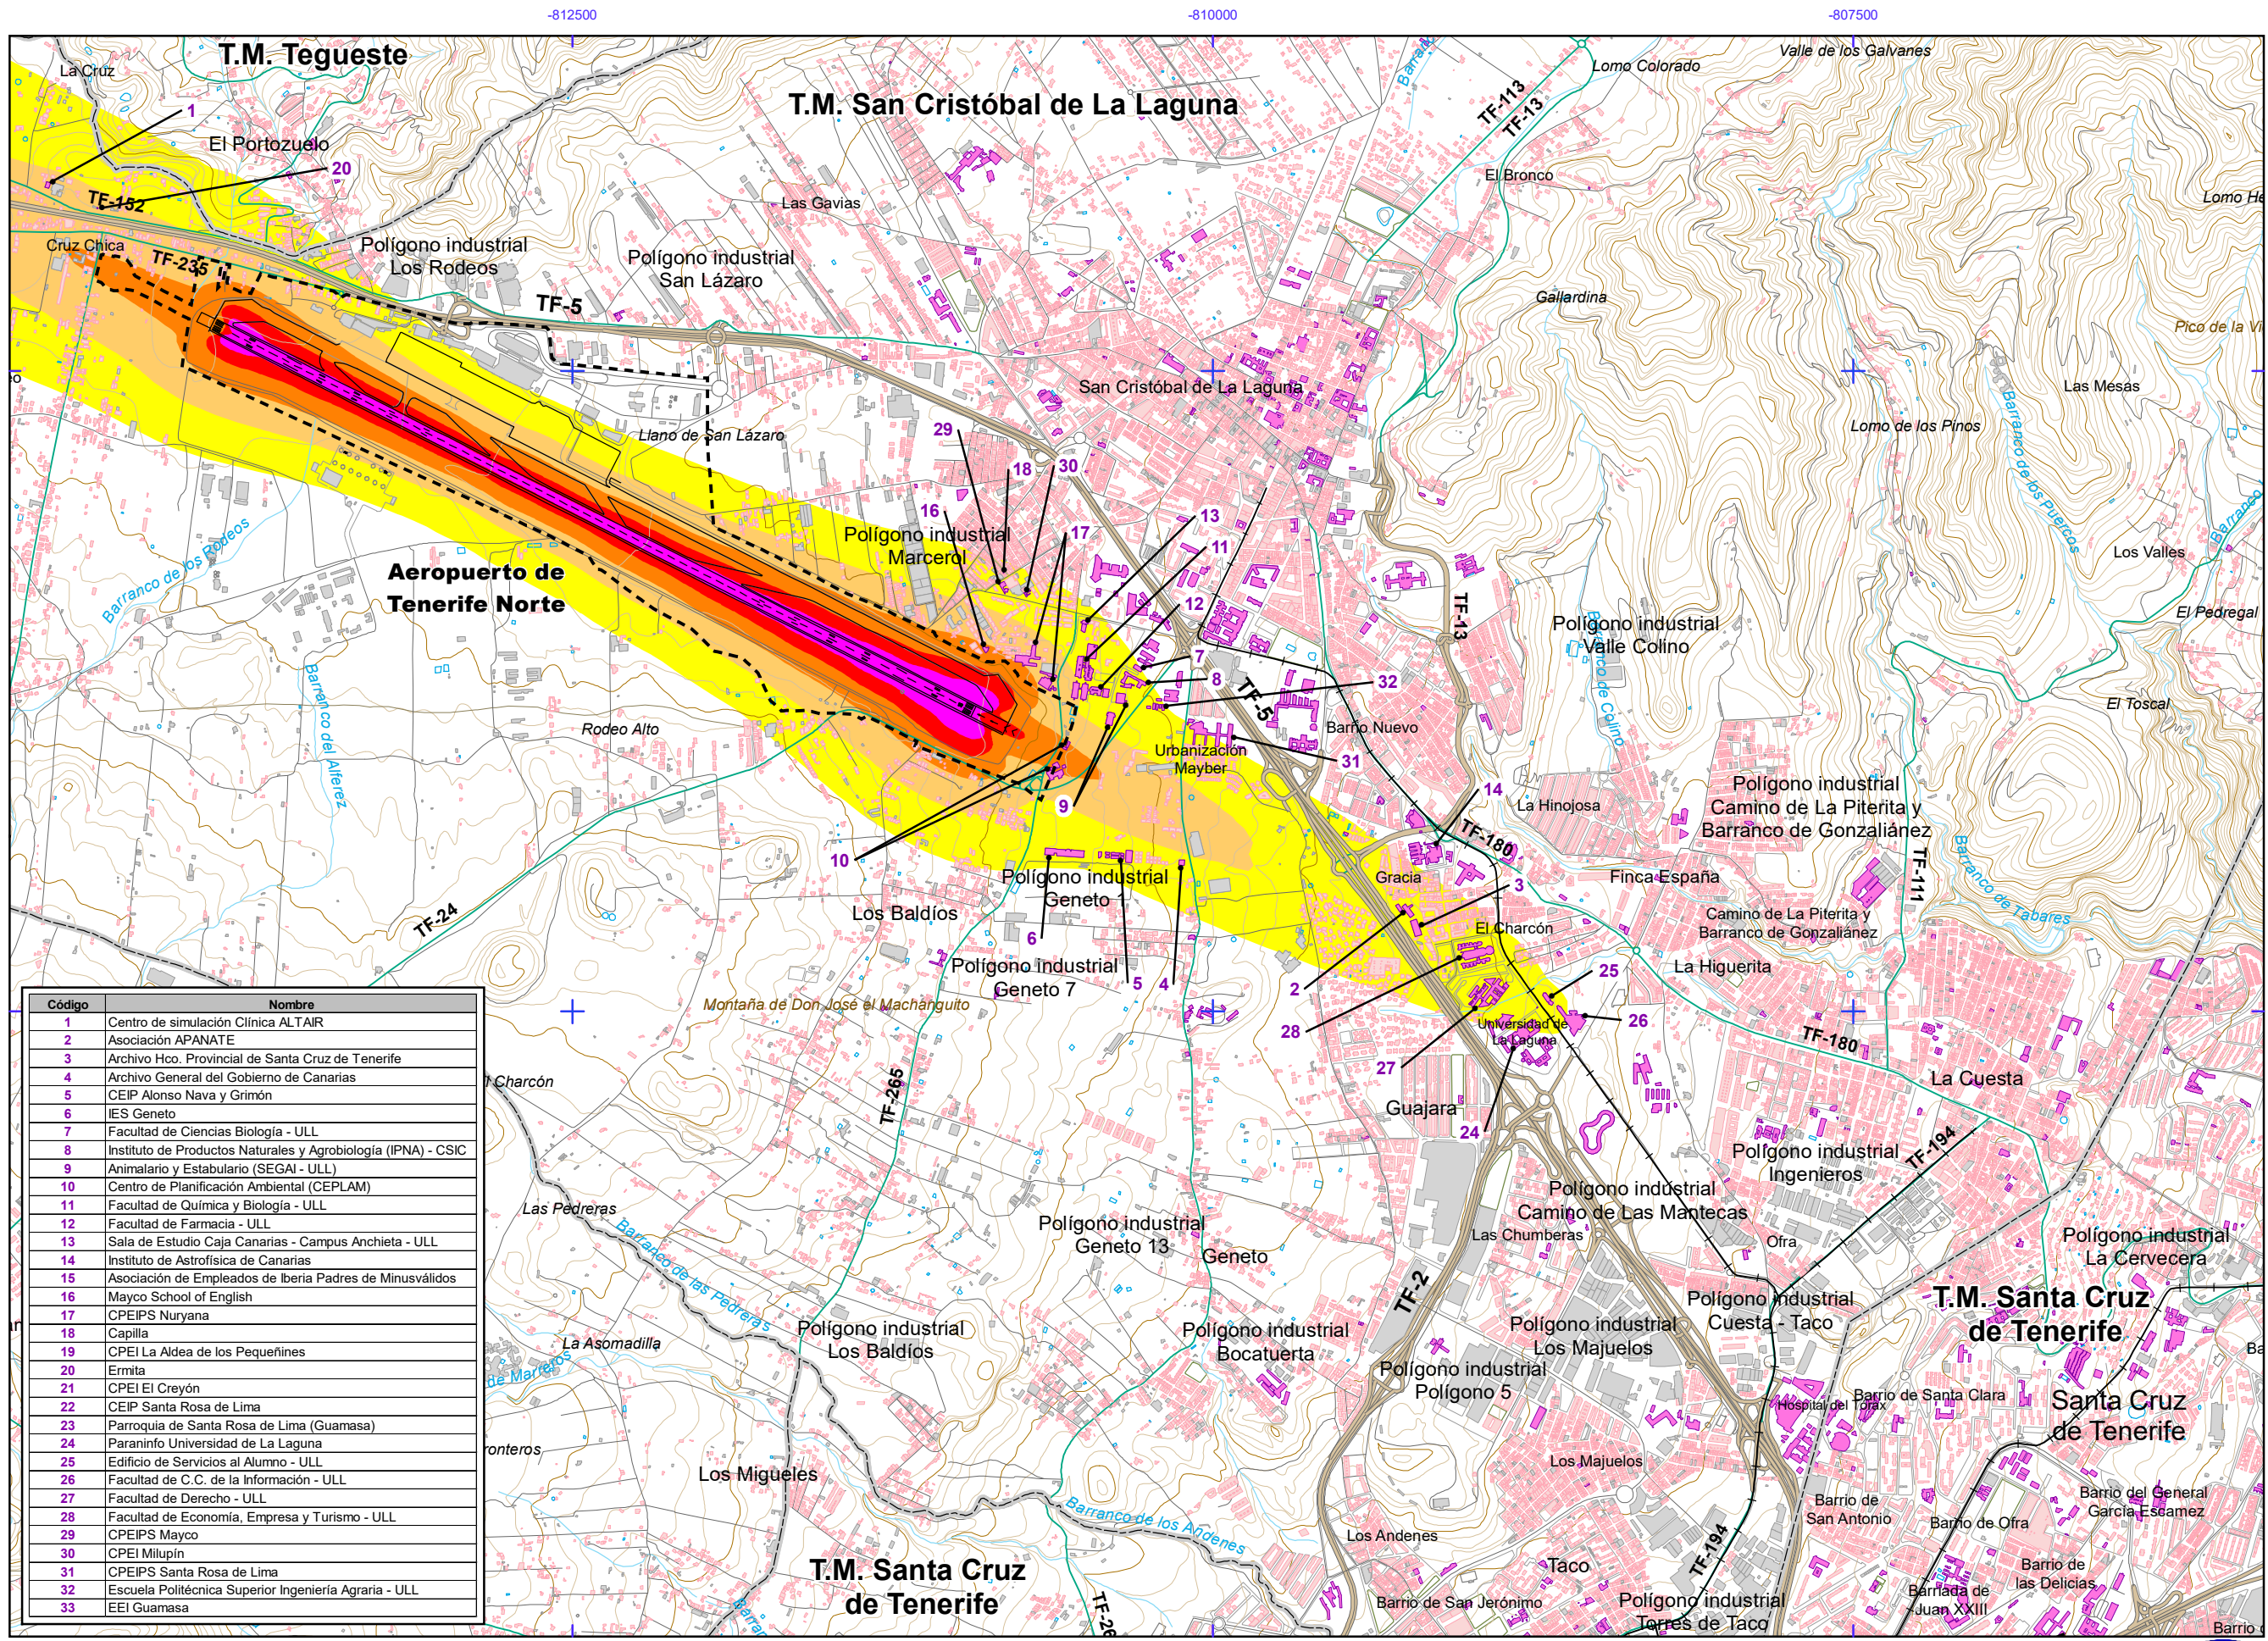

MAPA GUÍA

AEROPUERTO DE TENERIFE NORTE

Otros elementos

- Infraestructura aeroportuaria
- - - Delimitación zona de servicio

Elementos cartográficos

- - - Limite municipio

AEROPUERTO DE TENERIFE NORTE

Código	Nombre
1	Centro de simulación Clínica ALTAIR
2	Asociación APANATE
3	Archivo Hco. Provincial de Santa Cruz de Tenerife
4	Archivo General del Gobierno de Canarias
5	CEIP Alonso Nava y Grimón
6	IES Geneto
7	Facultad de Ciencias Biología - ULL
8	Instituto de Productos Naturales y Agrobiología (IPNA) - CSIC
9	Animalario y Estabulario (SEGAJ - ULL)
10	Centro de Planificación Ambiental (CEPLAM)
11	Facultad de Química y Biología - ULL
12	Facultad de Farmacia - ULL
13	Sala de Estudio Caja Canarias - Campus Anchieta - ULL
14	Instituto de Astrofísica de Canarias
15	Asociación de Empleados de Iberia Padres de Minusválidos
16	Mayco School of English
17	CPEIPS Nuryana
18	Capilla
19	CPEI La Aldea de los Pequeñines
20	Eremita
21	CPEI El Creyón
22	CEIP Santa Rosa de Lima
23	Parroquia de Santa Rosa de Lima (Guamasa)
24	Paraninfo Universidad de La Laguna
25	Edificio de Servicios al Alumno - ULL
26	Facultad de C.C. de la Información - ULL
27	Facultad de Derecho - ULL
28	Facultad de Economía, Empresa y Turismo - ULL
29	CPEIPS Mayco
30	CPEI Milupín
31	CPEIPS Santa Rosa de Lima
32	Escuela Politécnica Superior Ingeniería Agraria - ULL
33	EEl Guamasa