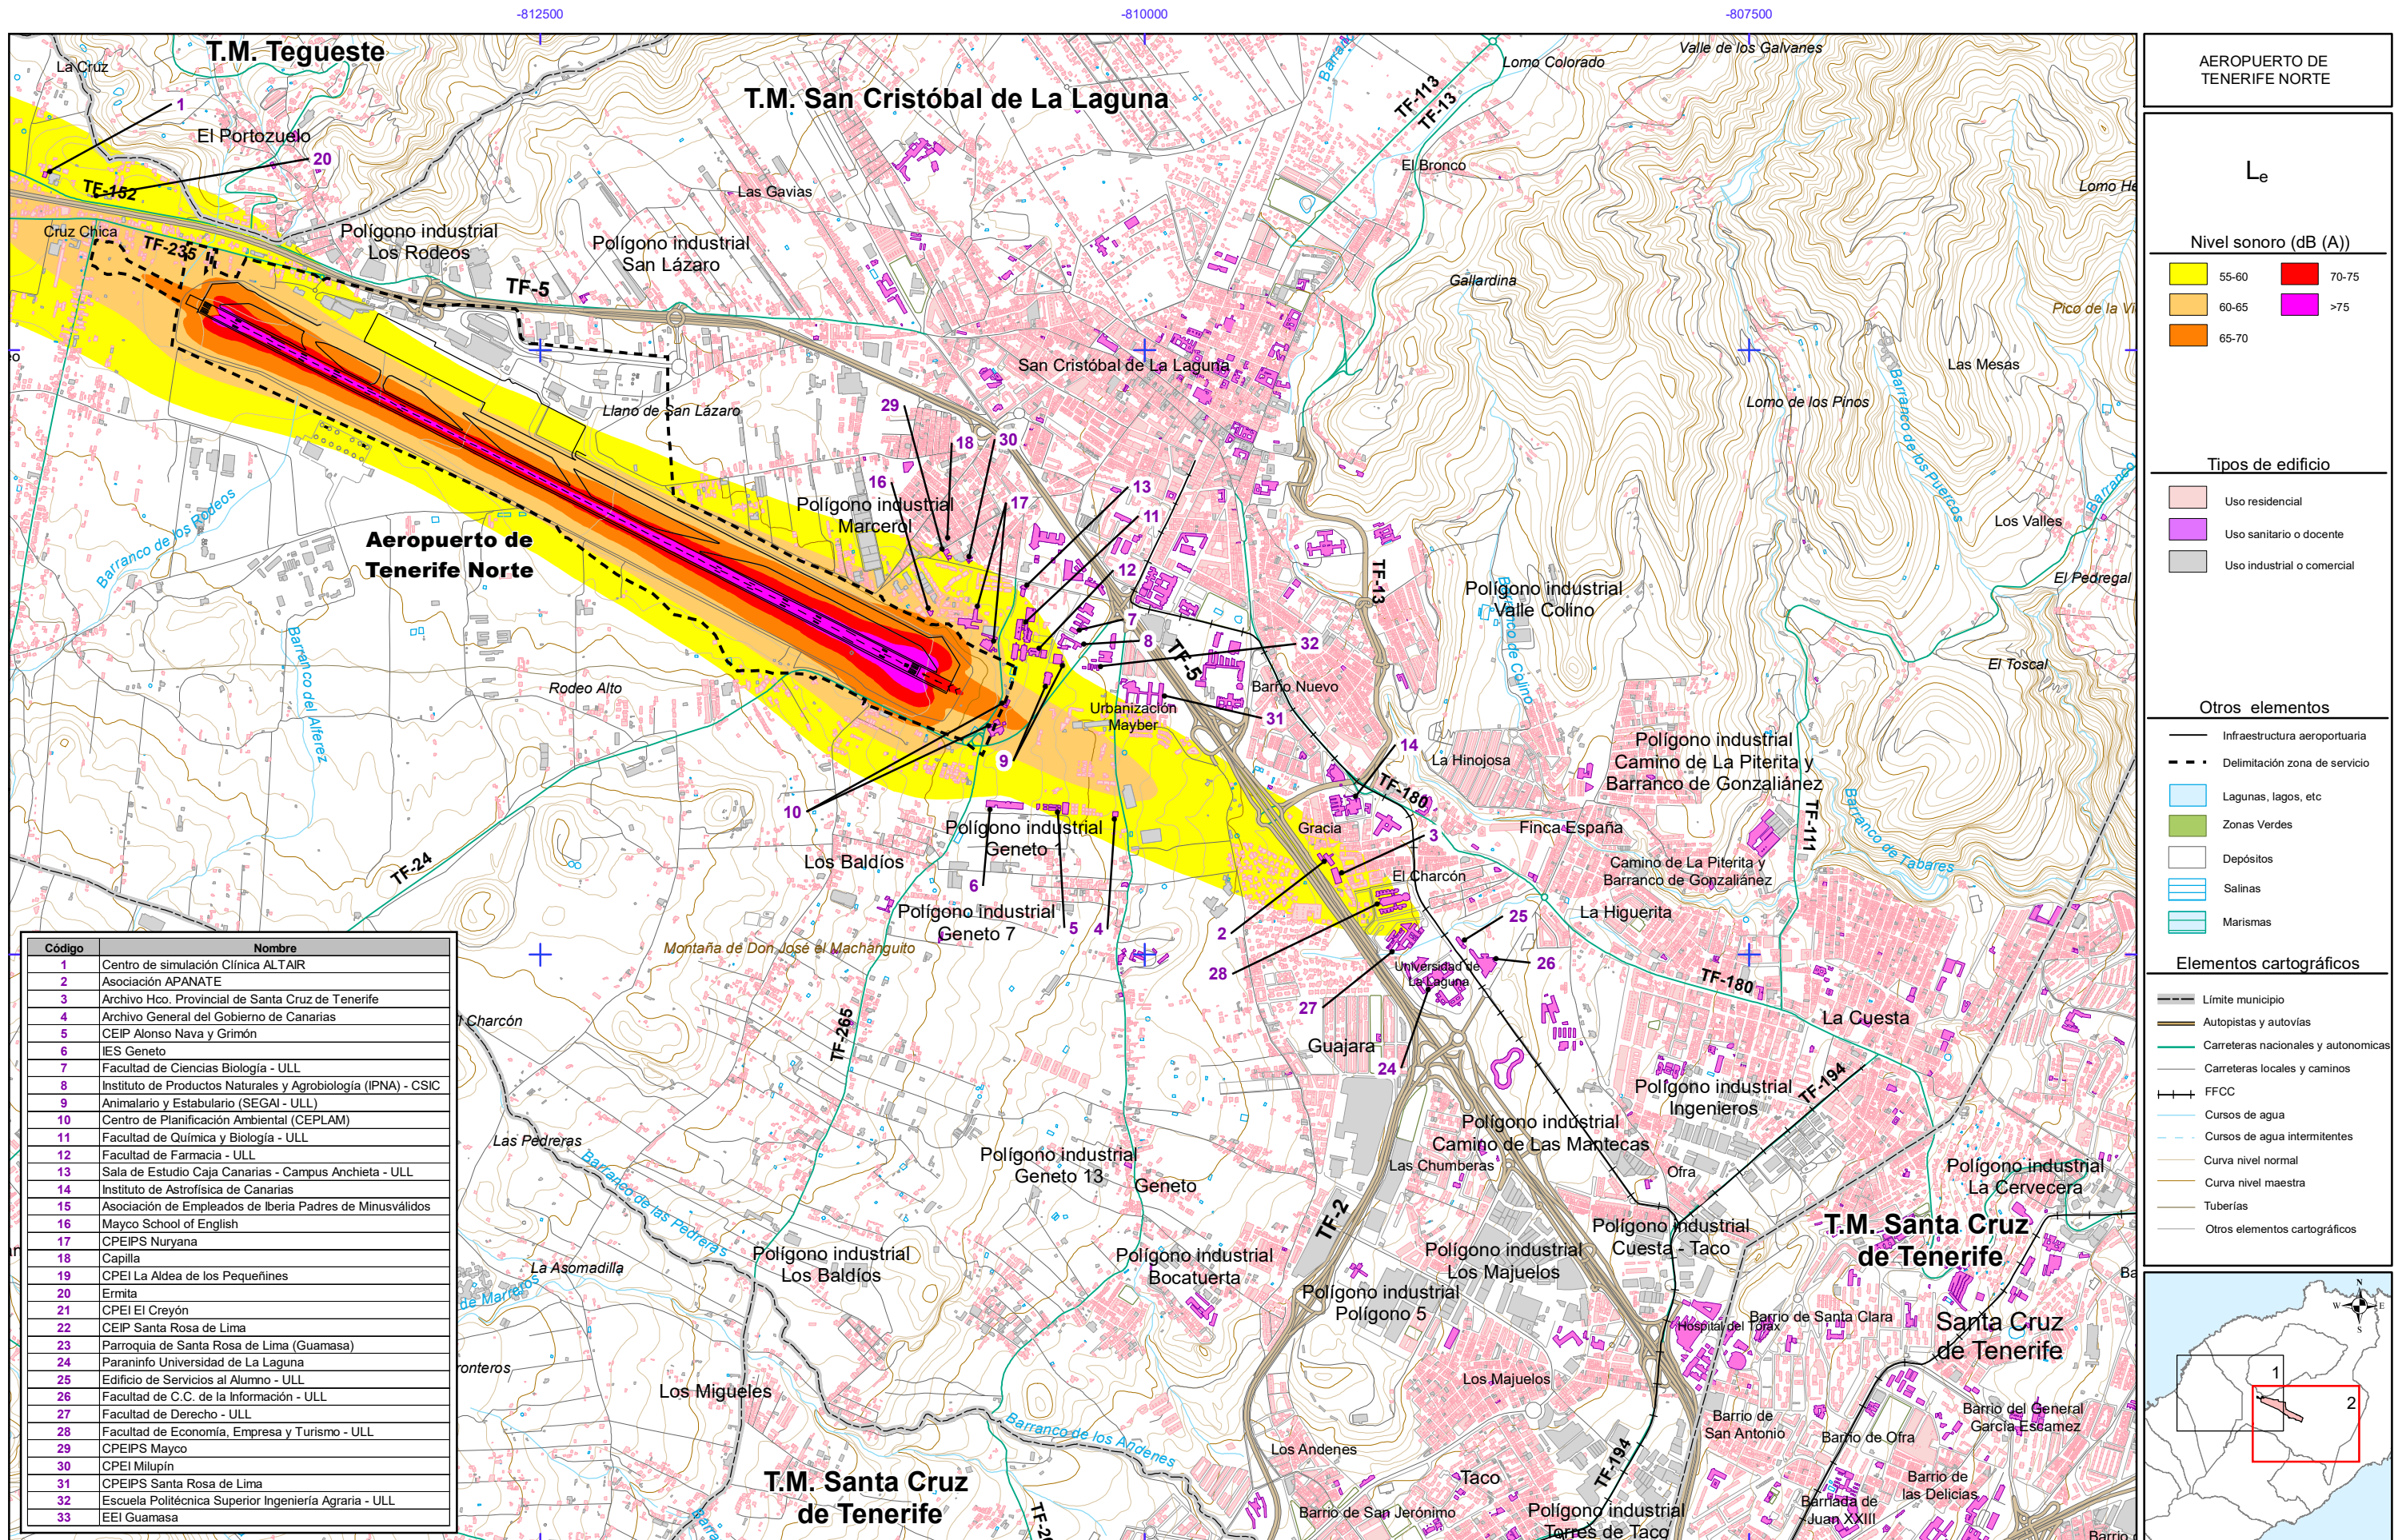

AEROPUERTO DE TENERIFE NORTE

Otros elementos

Elementos cartográficos

AEROPUERTO DE TENERIFE NORTE

Código	Nombre
1	Centro de simulación Clínica ALTAIR
2	Asociación APANATE
3	Archivo Hco. Provincial de Santa Cruz de Tenerife
4	Archivo General del Gobierno de Canarias
5	CEIP Alonso Nava y Grimón
6	IES Geneto
7	Facultad de Ciencias Biología - ULL
8	Instituto de Productos Naturales y Agrobiología (IPNA) - CSIC
9	Animalario y Estabulario (SEGAJ - ULL)
10	Centro de Planificación Ambiental (CEPLAM)
11	Facultad de Química y Biología - ULL
12	Facultad de Farmacia - ULL
13	Sala de Estudio Caja Canarias - Campus Anchieta - ULL
14	Instituto de Astrofísica de Canarias
15	Asociación de Empleados de Iberia Padres de Minusválidos
16	Mayco School of English
17	CPEIPS Nuryana
18	Capilla
19	CPEI La Aldea de los Pequeñines
20	Eremita
21	CPEI El Creyón
22	CEIP Santa Rosa de Lima
23	Parroquia de Santa Rosa de Lima (Guamasa)
24	Paraninfo Universidad de La Laguna
25	Edificio de Servicios al Alumno - ULL
26	Facultad de C.C. de la Información - ULL
27	Facultad de Derecho - ULL
28	Facultad de Economía, Empresa y Turismo - ULL
29	CPEIPS Mayco
30	CPEI Milupín
31	CPEIPS Santa Rosa de Lima
32	Escuela Politécnica Superior Ingeniería Agraria - ULL
33	EEl Guamasa