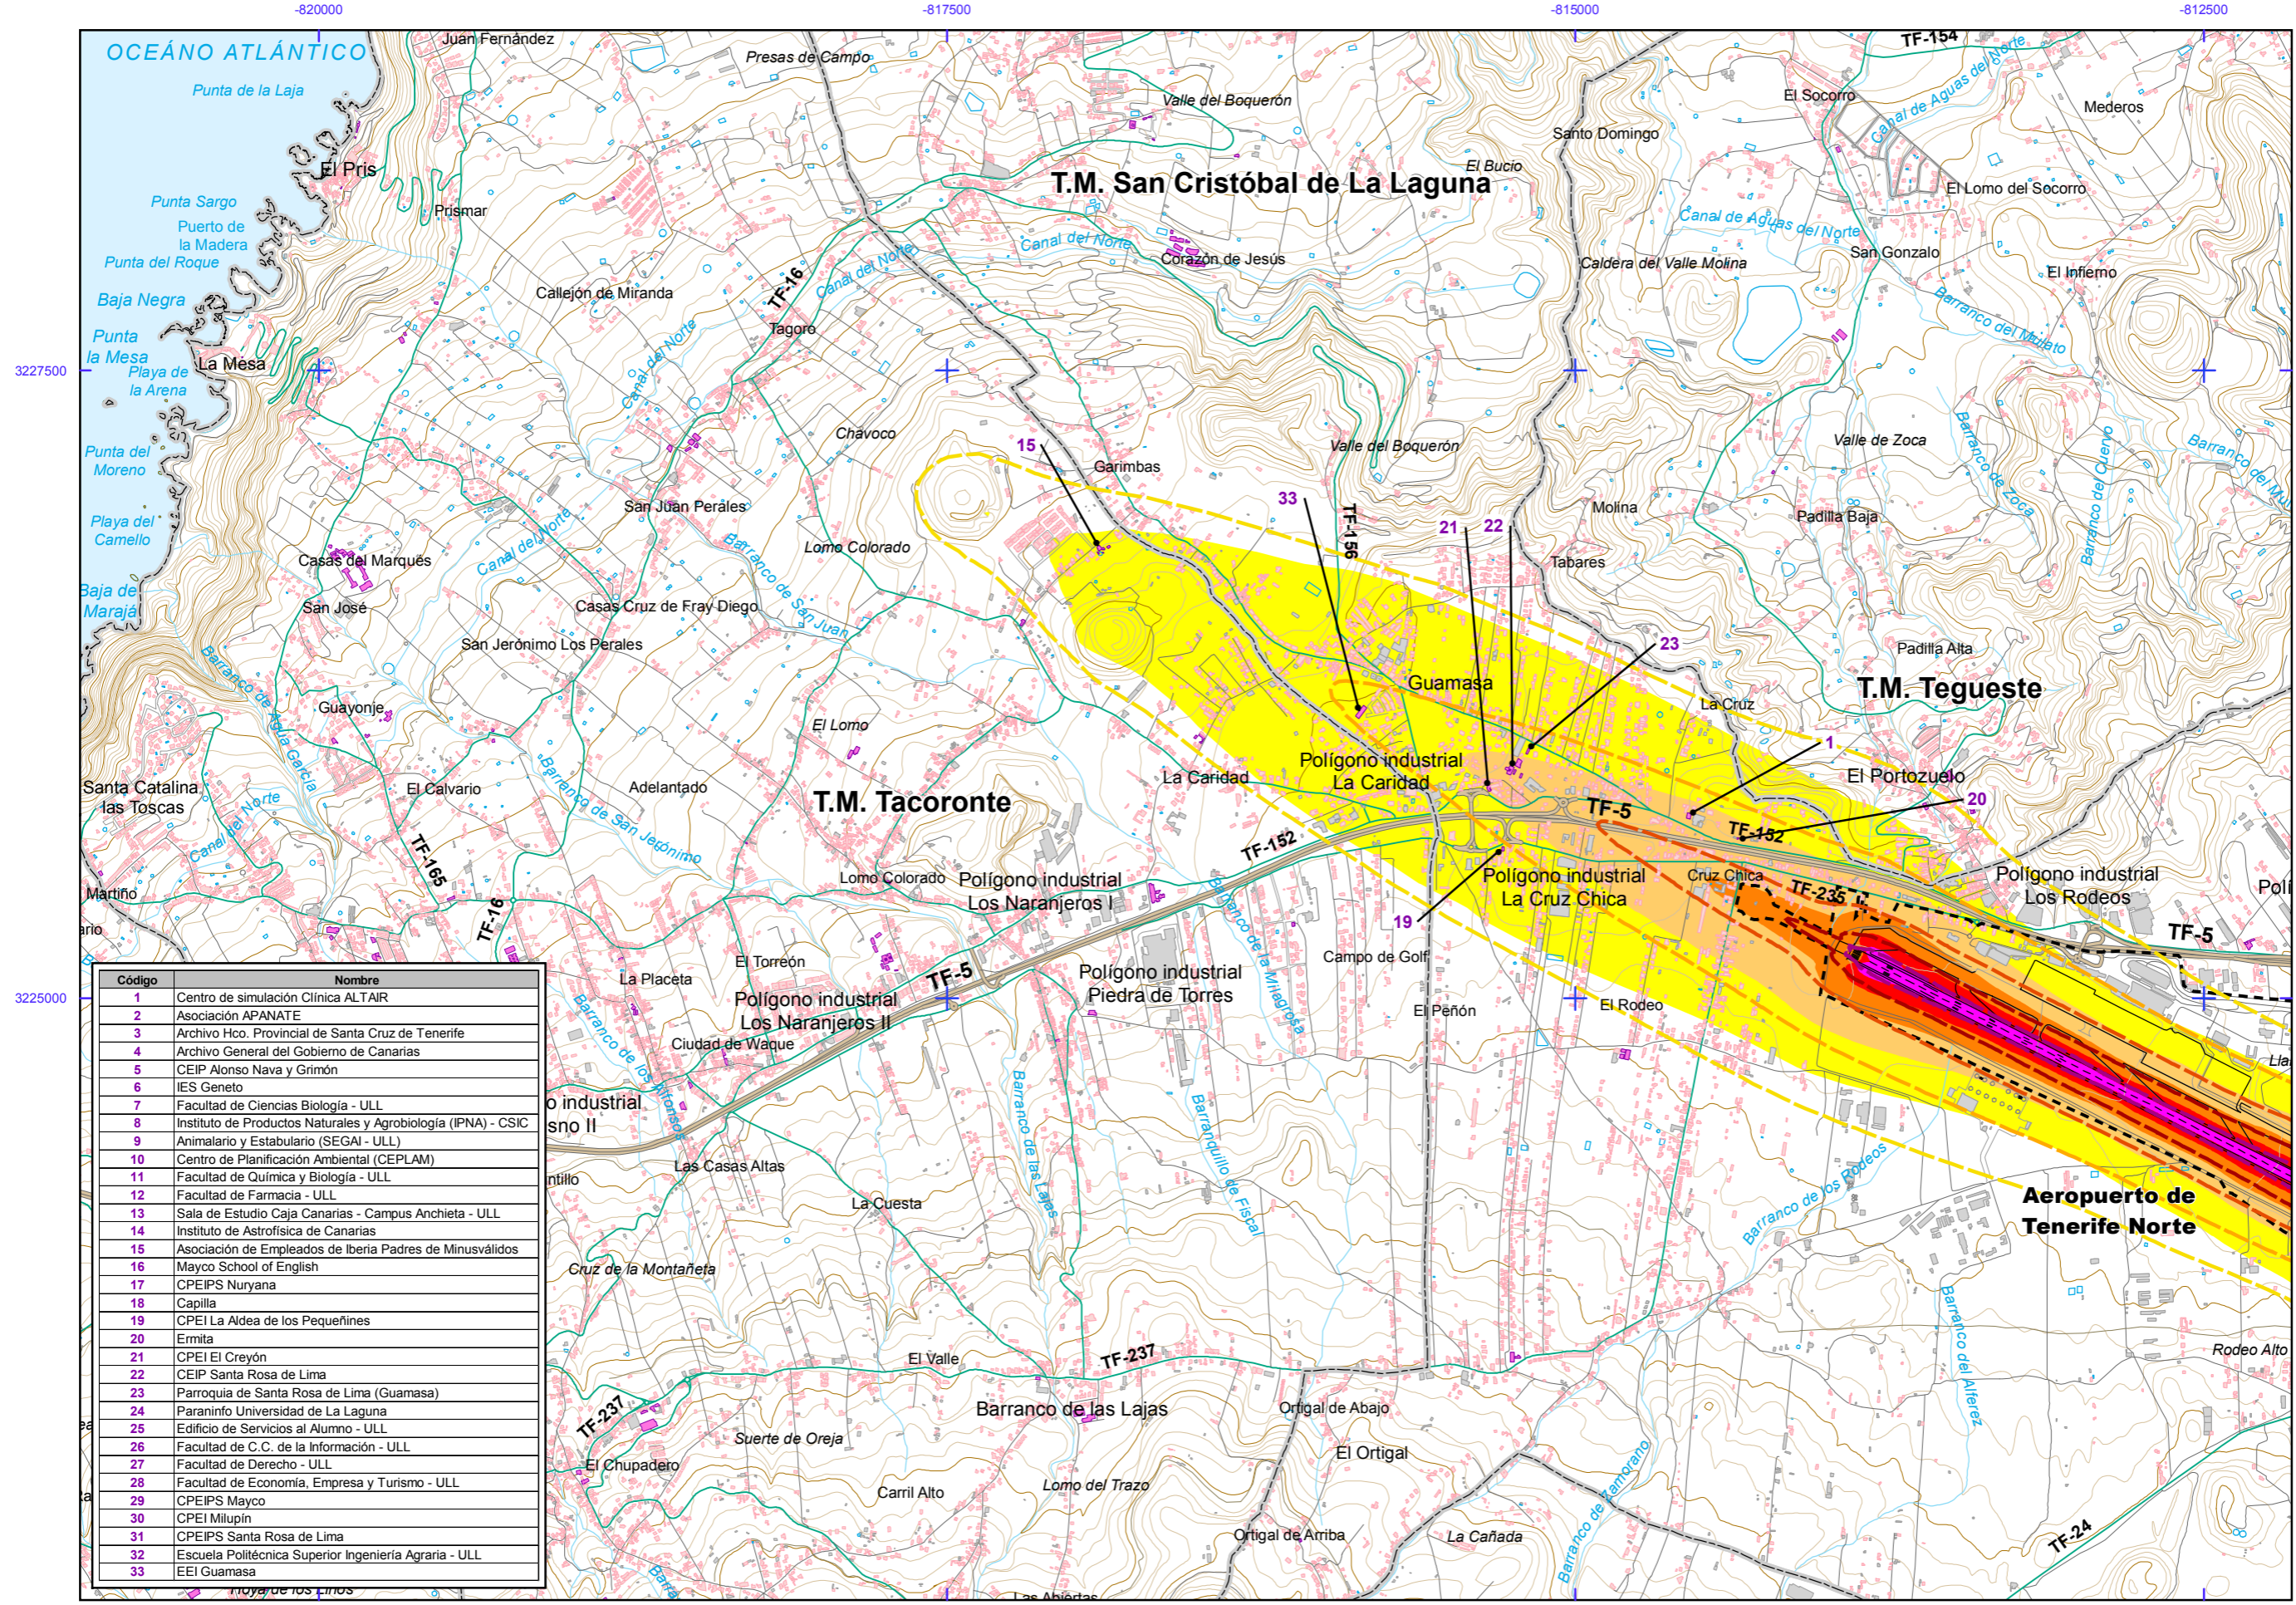

## ÍNDICE DE PLANOS

- Plano 1. Comparativa de niveles sonoros  $L_{den}$
- Plano 2. Comparativa de niveles sonoros  $L_{día}$
- Plano 3. Comparativa de niveles sonoros  $L_{tarde}$

AEROPUERTO DE TENERIFE NORTE

Otros elementos

- Infraestructura aeroportuaria
- - - Delimitación zona de servicio

Elementos cartográficos

- - - Limite municipio

**AEROPUERTO DE TENERIFE NORTE**

**L<sub>den</sub>**

Nivel sonoro (dB (A))  
MER fase III