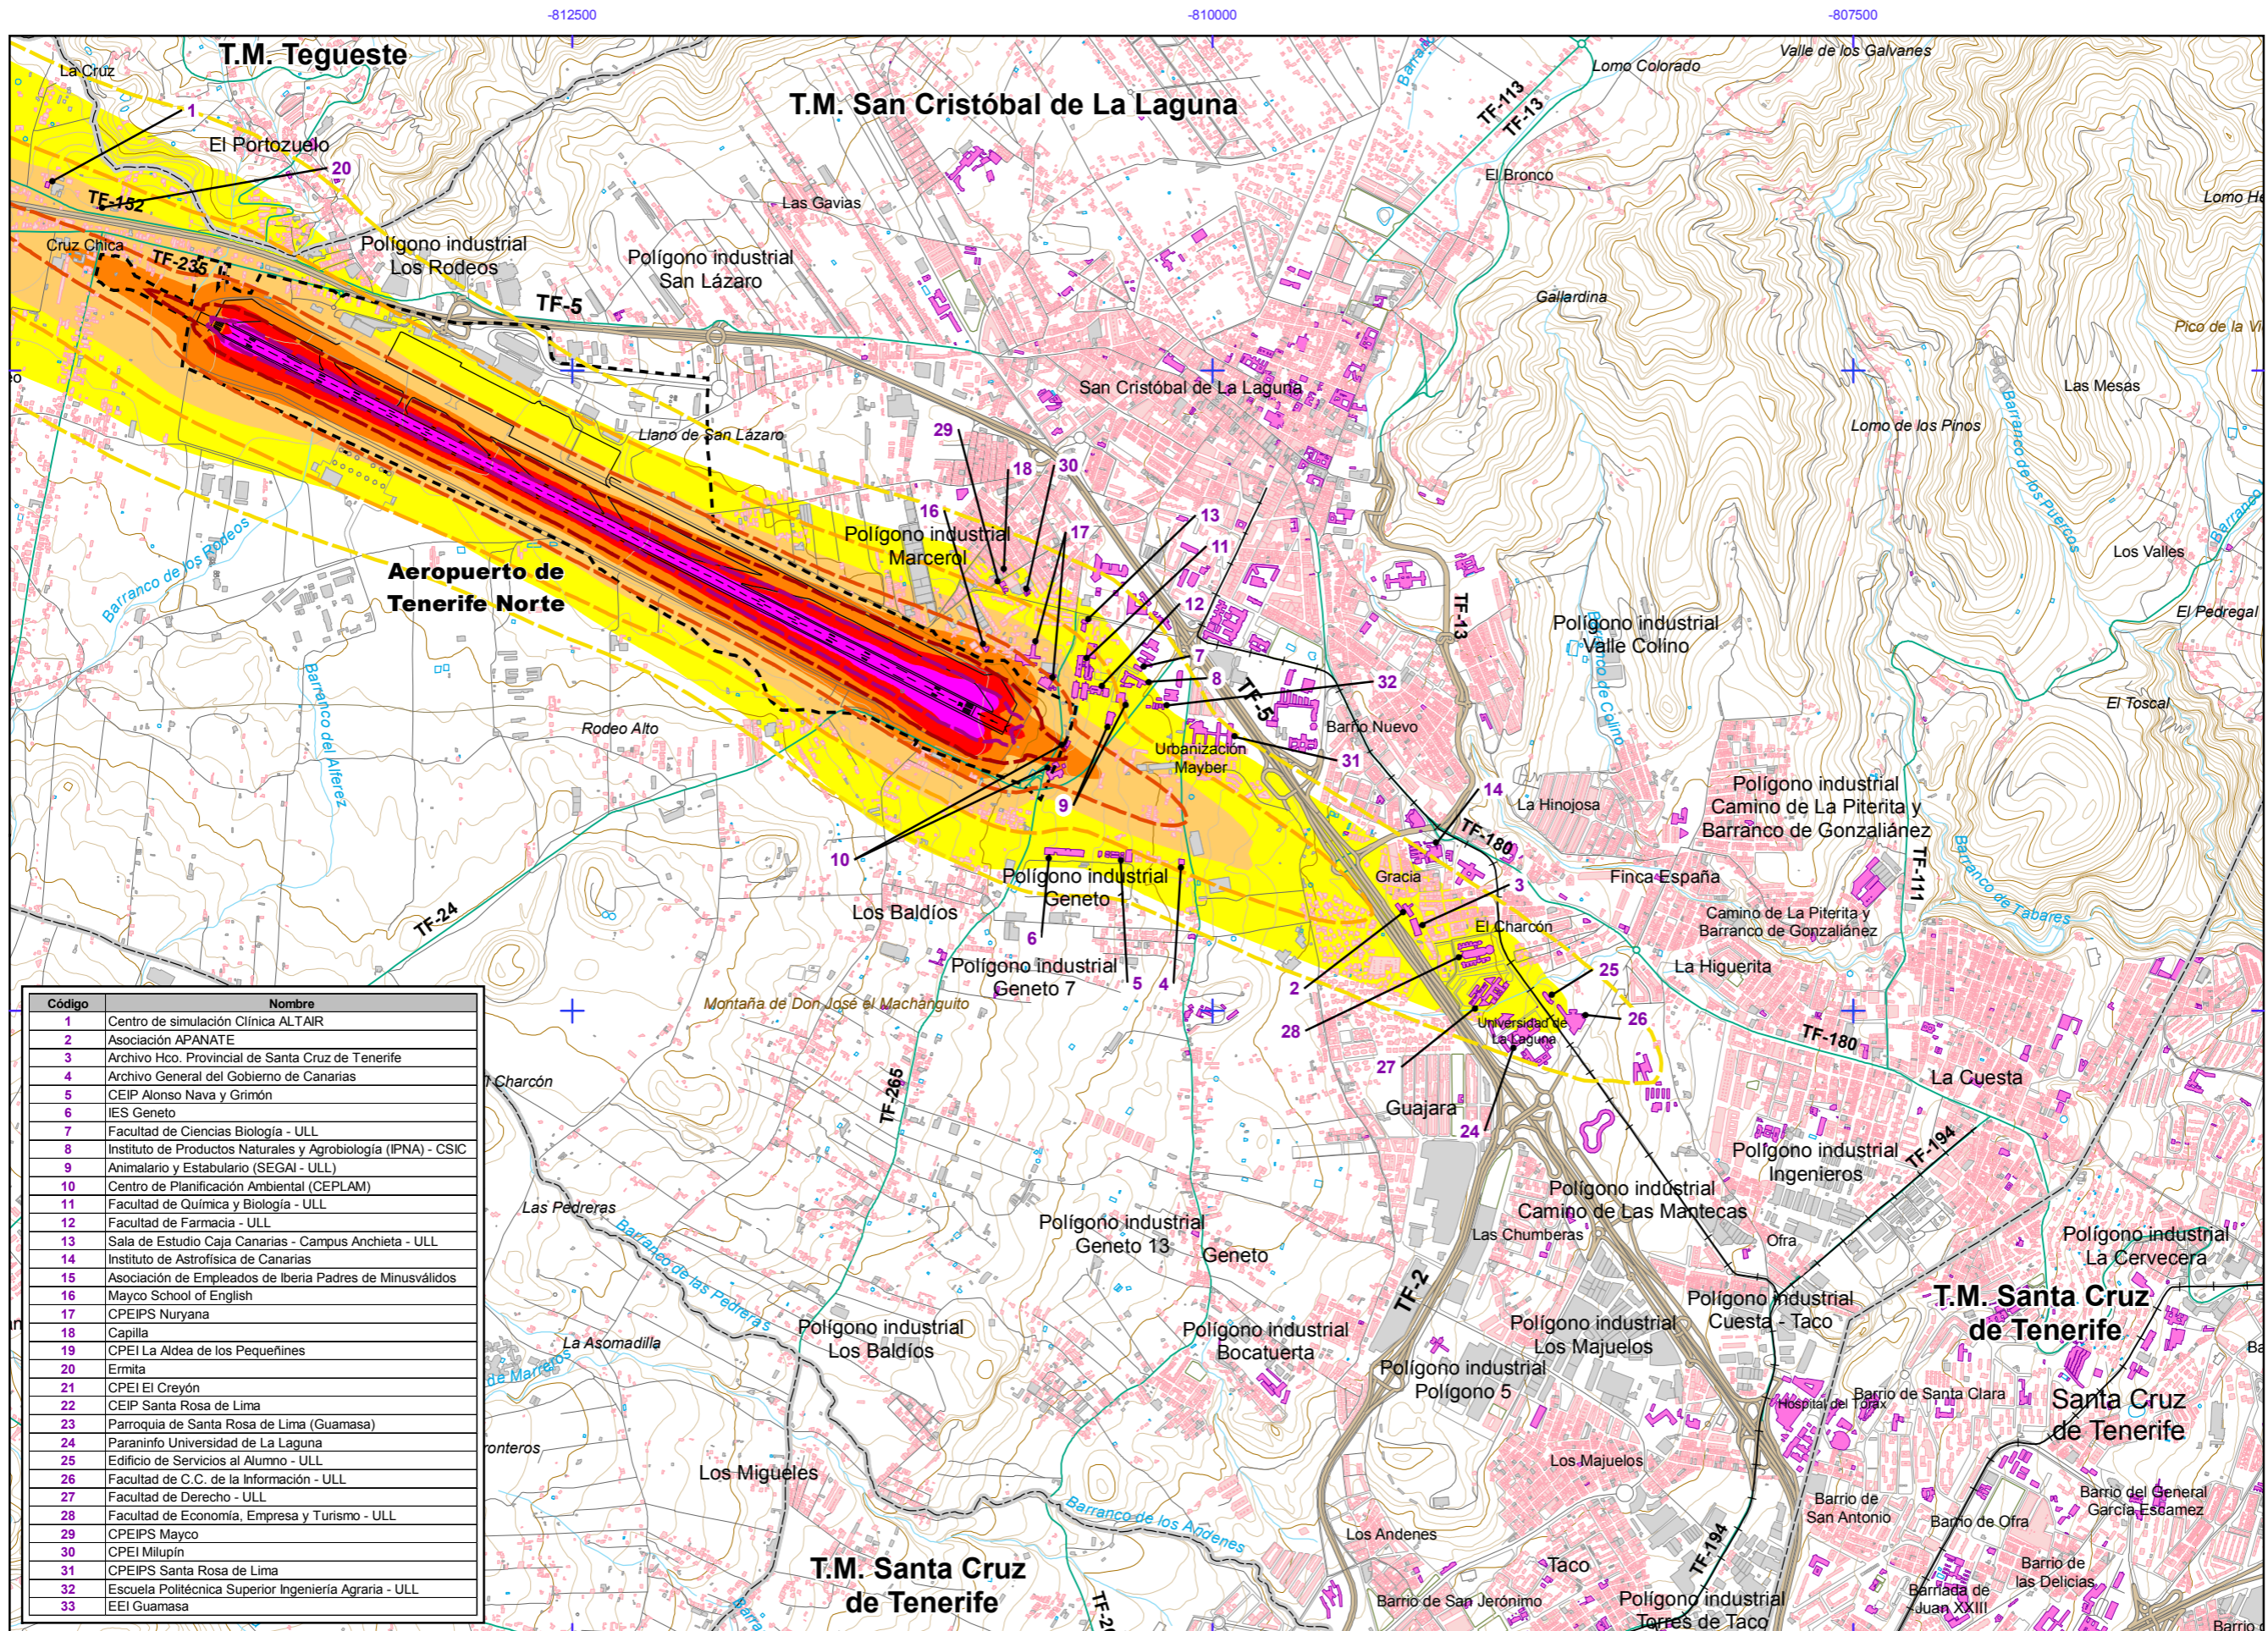

AEROPUERTO DE TENERIFE NORTE