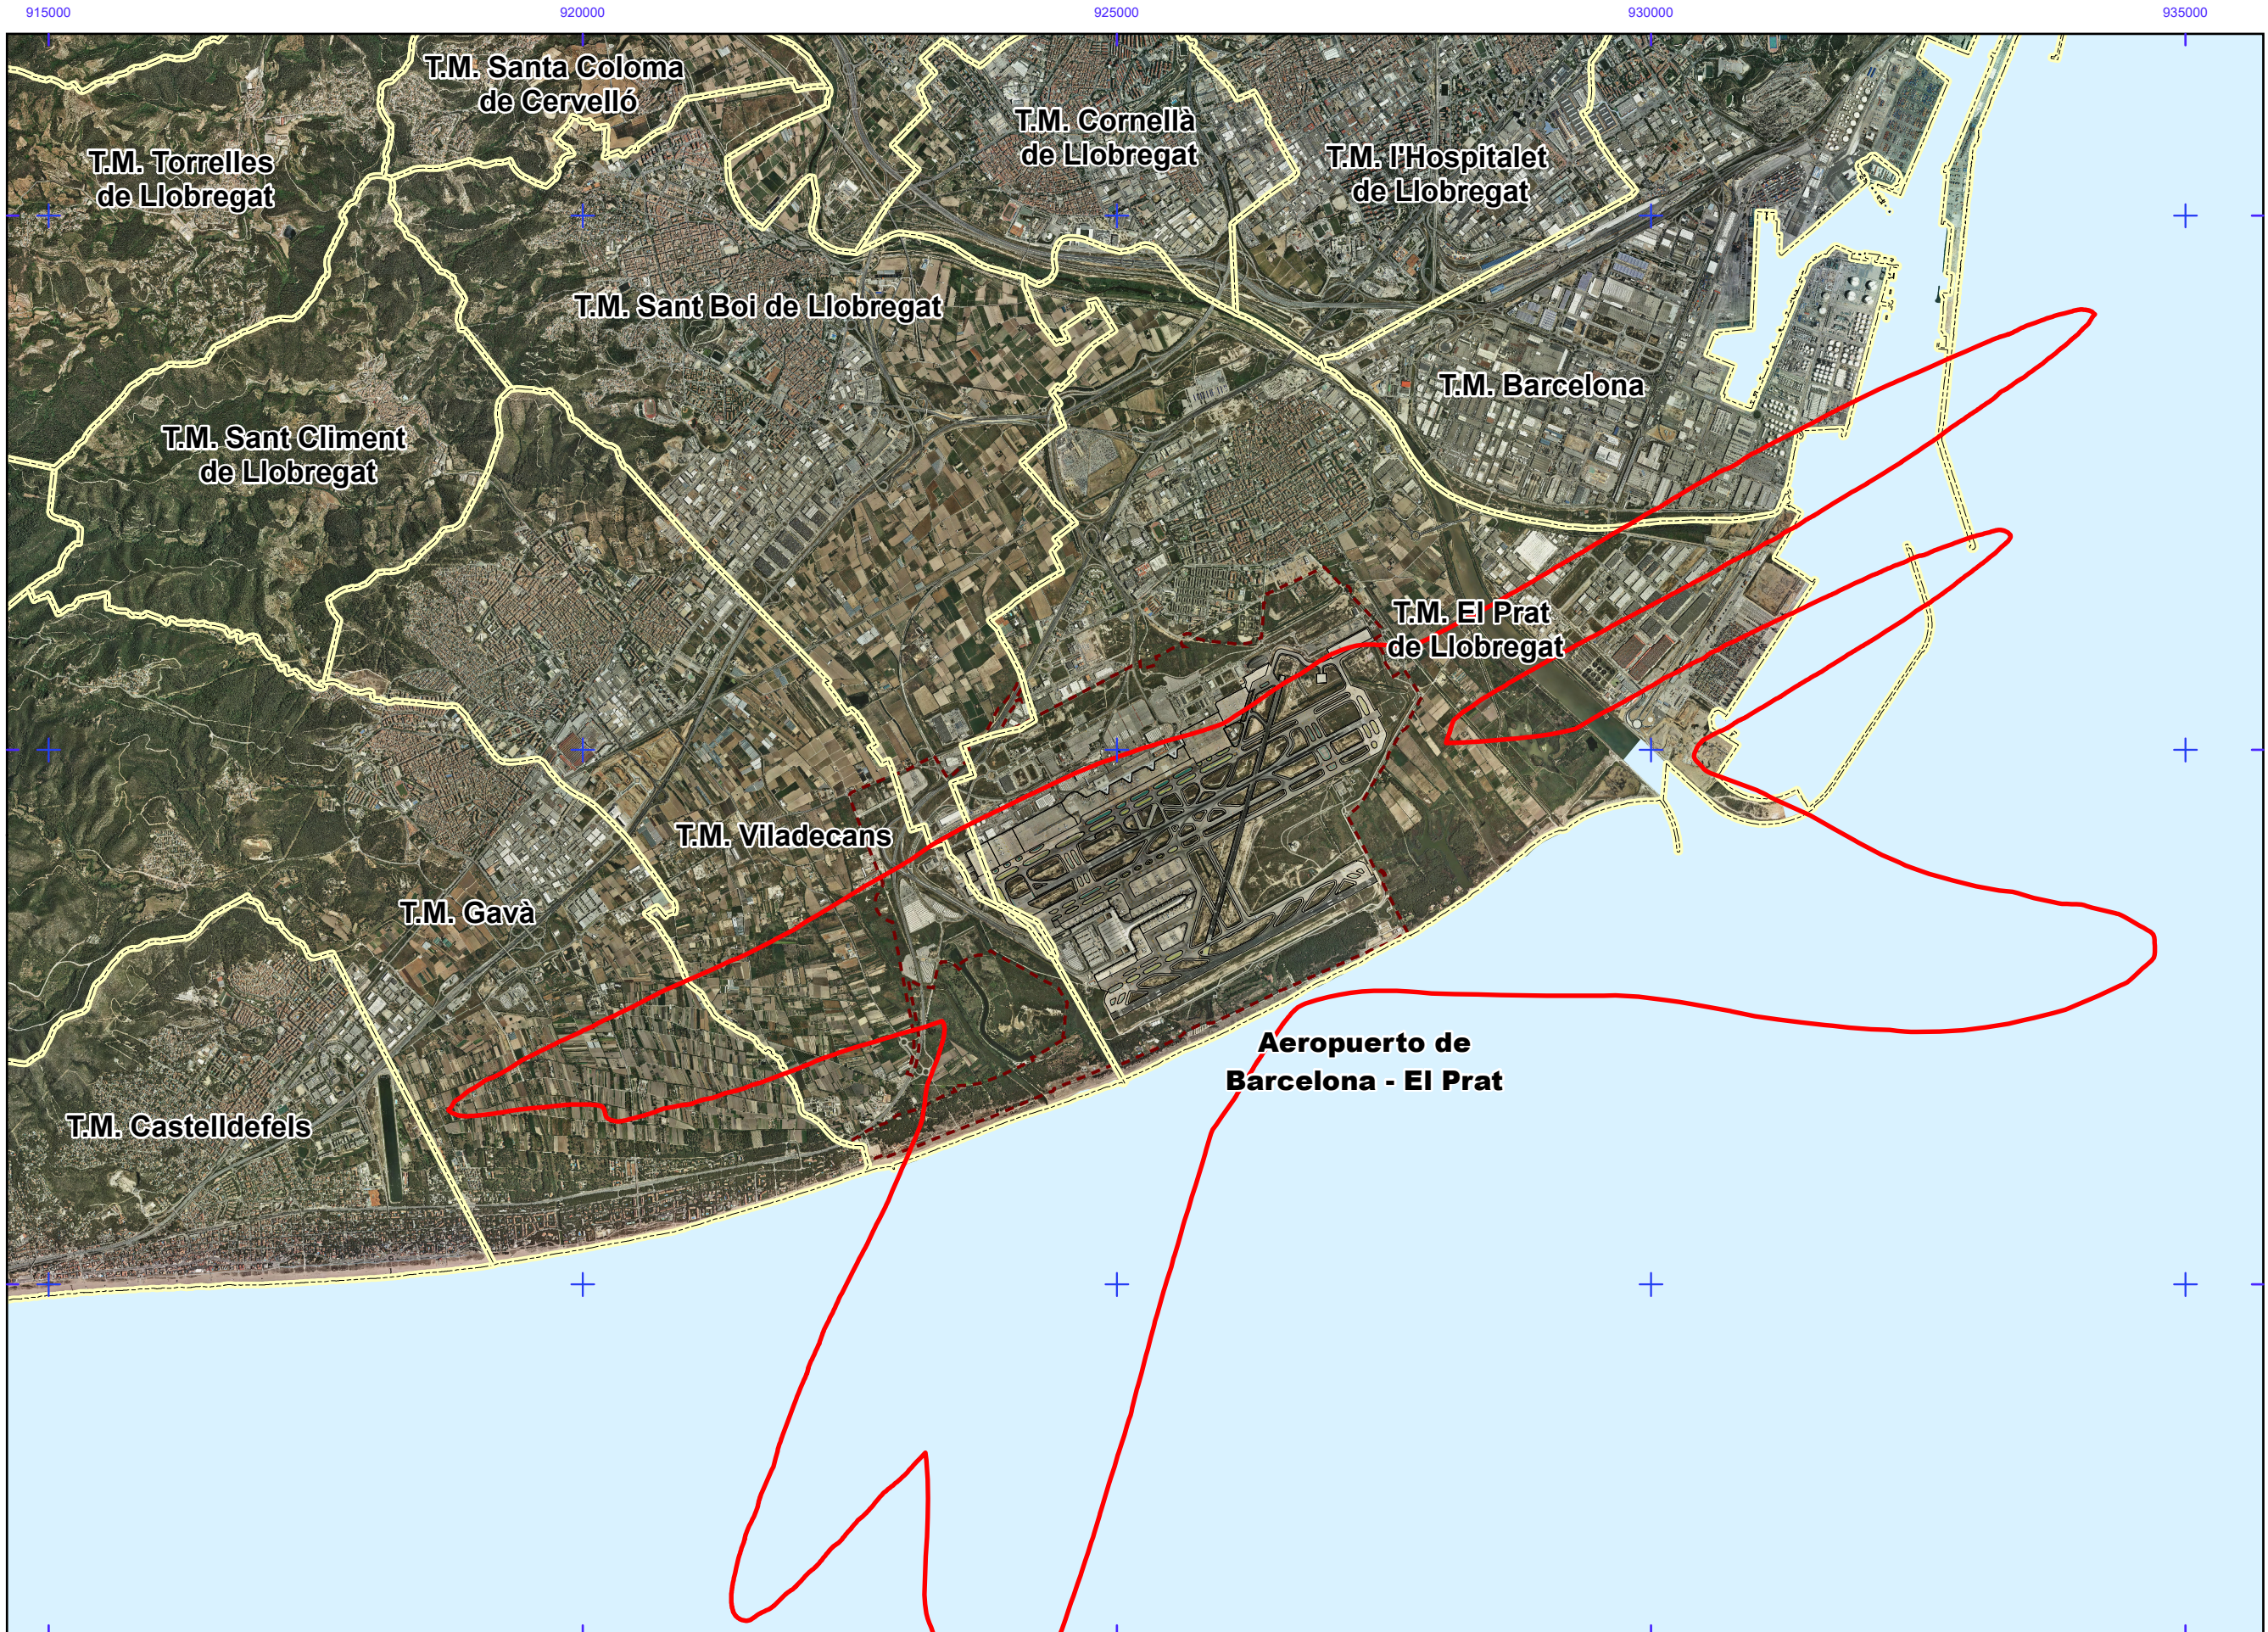

# ANEXO IV: ÁMBITO DEL PLAN DE AISLAMIENTO ACÚSTICO DEL AEROPUERTO DE BARCELONA-EL PRAT

AEROPUERTO DE BARCELONA - EL PRAT

Plan aislamiento acústico

— PAA vigente

Otros elementos

— Infraestructura aeroportuaria  
 - - - Delimitación zona de servicio

Elementos cartográficos

--- Limite municipio

PLAN DE ACCIÓN  
 MAPAS ESTRATÉGICOS DE RUIDO - FASE III  
 GRANDES AEROPUERTOS (>50.000 operaciones/año)

ESCALAS (ORIGINALES EN A-3)  
 1:60.000  
 Base cartográfica: © INSTITUTO GEOGRÁFICO NACIONAL DE ESPAÑA

TÍTULO COMPLEMENTARIO  
 AEROPUERTO DE BARCELONA - EL PRAT

Nº HOJA  
 Hoja 1 de 1

Nº PLANO  
 ANEXO IV  
 1

FECHA  
 OCTUBRE 2018

DESIGNACIÓN  
 ÁMBITO DE ACTUACIÓN DEL  
 PLAN DE AISLAMIENTO ACÚSTICO